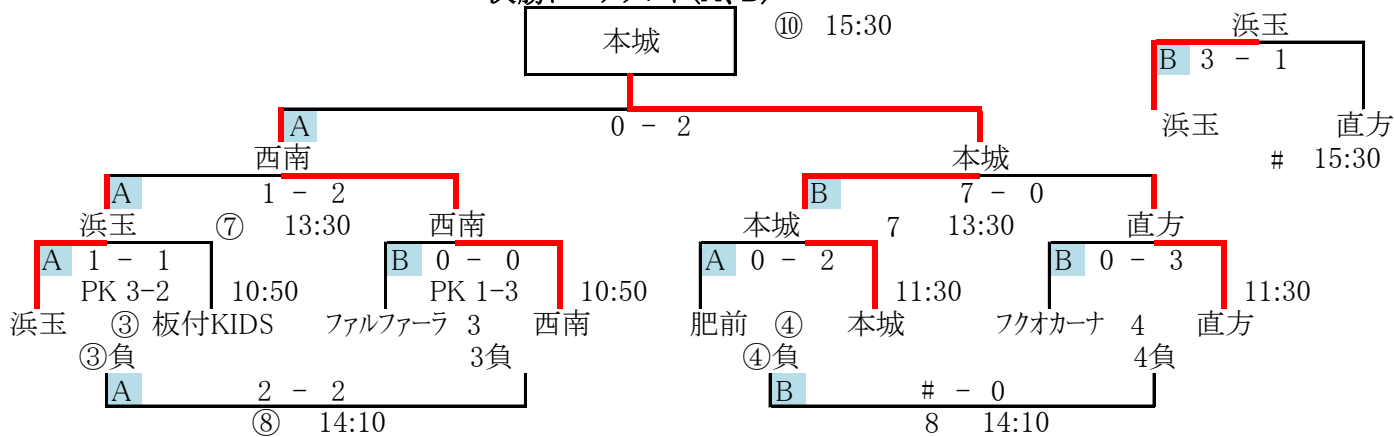

決勝トーナメント(A, B)

時間	対戦	審判
③ 10:50	浜玉 - 板付KID	河東
3 10:50	フアルファアラ - 西南	神興
④ 11:30	肥前 - 本城	①負
4 11:30	フクオカーナ - 直方	1負
⑦ 13:30	浜玉 - 西南	自由ヶ丘

時間	対戦	主審
7 13:30	本城 - 直方	筑後
⑧ 14:10	③負 - 3負	②負
8 14:10	④負 - 4負	2負
⑩ 15:30	西南 - 本城	本部
# 15:30	浜玉 - 直方	本部

2位トーナメント(A, B)

時間	対戦	審判
① 9:30	河東 - 前原	浜玉
1 9:30	神興 - 東郷	板付KIDS
② 10:10	ユナイテッド - 自由ヶ丘	肥前
2 10:10	宗像FC - 筑後	本城
⑤ 12:10	河東 - 神興	フアルファアラ

時間	対戦	主審
5 12:10	自由ヶ丘 - 筑後	西南
⑥ 12:50	①負 - 1負	フクオカーナ
6 12:50	②負 - 2負	直方
⑨ 14:50	河東 - 筑後	①1負
9 14:50	神興 - 自由ヶ丘	②2負

3位トーナメント(C)

時間	対戦	審判
① 9:30	プリメーラ - 森都	本部
② 10:10	小倉南 - セントラルP	森都
③ 10:50	セントラルJr - 日の里	小倉南
④ 11:30	福南 - 福間	セントラルJr
⑤ 12:10	森都 - 小倉南	福間

時間	対戦	主審
⑥ 12:50	セントラルJr - 福間	小倉南
⑦ 13:30	①負 - ②負	セントラルJr
⑧ 14:10	③負 - ④負	相互
⑨ 14:50	森都 - 福間	本部
⑩ 15:30	小倉南 - セントラルJr	本部