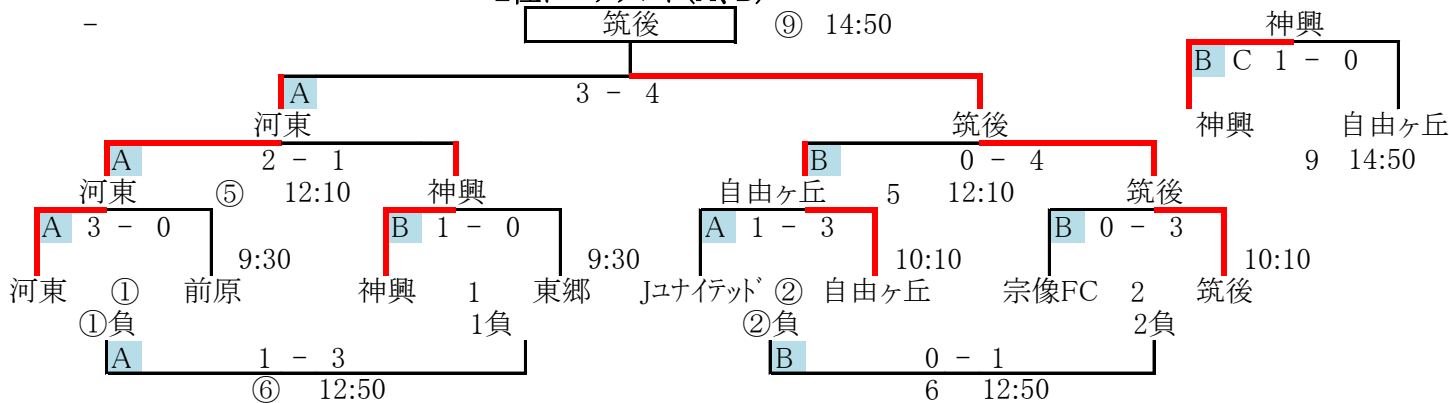

決勝トーナメント(A, B)

時間	対戦	審判
③ 10:50	浜玉 - 板付KID	河東
3 10:50	フアルファアラ - 西南	神興
④ 11:30	肥前 - 本城	①負
4 11:30	フクオカーナ - 直方	1負
⑦ 13:30	浜玉 - 西南	自由ヶ丘

時間	対戦	主審
7 13:30	本城 - 直方	筑後
⑧ 14:10	③負 - 3負	②負
8 14:10	④負 - 4負	2負
⑩ 15:30	西南 - 本城	本部
# 15:30	浜玉 - 直方	本部

2位トーナメント(A, B)

時間	対戦	審判
① 9:30	河東 - 前原	浜玉
1 9:30	神興 - 東郷	板付KIDS
② 10:10	ユナイテッド - 自由ヶ丘	肥前
2 10:10	宗像FC - 筑後	本城
⑤ 12:10	河東 - 神興	フアルファアラ

時間	対戦	主審
5 12:10	自由ヶ丘 - 筑後	西南
⑥ 12:50	①負 - 1負	フクオカーナ
6 12:50	②負 - 2負	直方
⑨ 14:50	河東 - 筑後	①1負
9 14:50	神興 - 自由ヶ丘	②2負

3位トーナメント(C)

時間	対戦	審判
① 9:30	プリメーラ - 森都	本部
② 10:10	小倉南 - セントラルP	森都
③ 10:50	セントラルJr - 日の里	小倉南
④ 11:30	福南 - 福間	セントラルJr
⑤ 12:10	森都 - 小倉南	福間

時間	対戦	主審
⑥ 12:50	セントラルJr - 福間	小倉南
⑦ 13:30	①負 - ②負	セントラルJr
⑧ 14:10	③負 - ④負	相互
⑨ 14:50	森都 - 福間	本部
⑩ 15:30	小倉南 - セントラルJr	本部