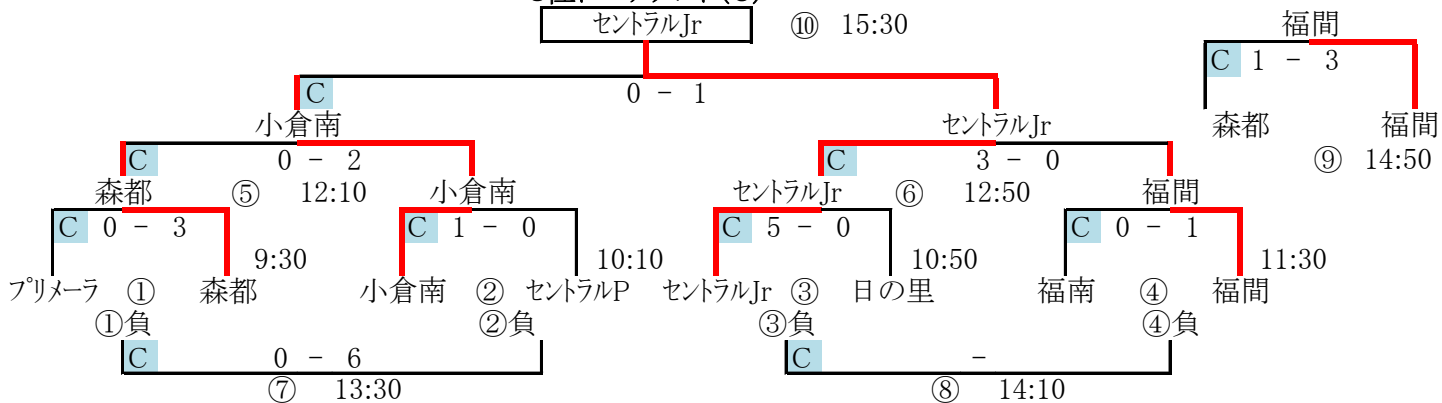

決勝トーナメント(A, B)

時間	対戦	審判
③ 10:50	浜玉 - 板付KID	河東
3 10:50	フアルファアラ - 西南	神興
④ 11:30	肥前 - 本城	①負
4 11:30	フクオカーナ - 直方	1負
⑦ 13:30	浜玉 - 西南	自由ヶ丘

時間	対戦	主審
7 13:30	本城 - 直方	筑後
⑧ 14:10	③負 - 3負	②負
8 14:10	④負 - 4負	2負
⑩ 15:30	西南 - 本城	本部
# 15:30	浜玉 - 直方	本部

2位トーナメント(A, B)

時間	対戦	審判
① 9:30	河東 - 前原	浜玉
1 9:30	神興 - 東郷	板付KIDS
② 10:10	ユナイテッド - 自由ヶ丘	肥前
2 10:10	宗像FC - 筑後	本城
⑤ 12:10	河東 - 神興	フアルファアラ

時間	対戦	主審
5 12:10	自由ヶ丘 - 筑後	西南
⑥ 12:50	①負 - 1負	フクオカーナ
6 12:50	②負 - 2負	直方
⑨ 14:50	河東 - 筑後	①1負
9 14:50	神興 - 自由ヶ丘	②2負

3位トーナメント(C)

時間	対戦	審判
① 9:30	プリメーラ - 森都	本部
② 10:10	小倉南 - セントラルP	森都
③ 10:50	セントラルJr - 日の里	小倉南
④ 11:30	福南 - 福間	セントラルJr
⑤ 12:10	森都 - 小倉南	福間

時間	対戦	主審
⑥ 12:50	セントラルJr - 福間	小倉南
⑦ 13:30	①負 - ②負	セントラルJr
⑧ 14:10	③負 - ④負	相互
⑨ 14:50	森都 - 福間	本部
⑩ 15:30	小倉南 - セントラルJr	本部