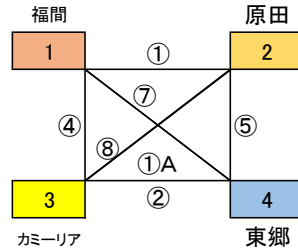

◎地区リーグ戦

T:24 K:18 M14 56チーム シード8(全日ベスト8) 48チーム

□ 30分(35) → 上位2チーム(12)

シード: アメイシャ・志免J・パディFC・太宰府南・新宮・篠栗・勢門・JETS

△ 40分(50) → 上位2チーム(8)+上位1チーム(4)

} 24チーム

派遣審判 全日2位~8位チーム→地区L派遣

※全日優勝チーム派遣免除

会場「なまずの郷A」
会場・責任:福南 派遣:志免J
指導者集合 7:30 監督会議 8:20

会場「なまずの郷B」
会場・責任:福南 派遣:パディFC
指導者集合 7:30 監督会議 8:20

会場「なまずの郷C」
会場・責任:福南 派遣:太宰府南
指導者集合 7:30 監督会議 8:20

会場「小野小学校」
会場・責任:小野 派遣:新宮
指導者集合 7:30 監督会議 8:20

会場「安徳公園」
会場・責任:那珂川 派遣:JETS
指導者集合 7:30 監督会議 8:20

会場「カブトの森A」
会場・責任:篠北 派遣:篠栗
指導者集合 7:30 監督会議 8:20

会場「カブトの森B」
会場・責任:篠北 派遣:勢門
指導者集合 7:30 監督会議 8:20

	時間	対戦	R	A1	A2
①	9:00 ~ 9:35	1 VS 2	5	6	7
②	9:40 ~ 10:15	3 VS 4	派遣	1	2
③	10:20 ~ 11:10	5 VS 6	1	3	4
④	11:15 ~ 11:50	1 VS 3	2	5	6
⑤	11:55 ~ 12:30	2 VS 4	派遣	3	7
⑥	12:35 ~ 13:25	5 VS 7	4	1	2
⑦	13:30 ~ 14:05	1 VS 4	6	3	5
⑧	14:10 ~ 14:45	2 VS 3	7	4	1
⑨	14:50 ~ 15:40	6 VS 7	3	2	4