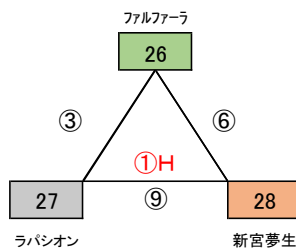

◎地区リーグ戦

T:24 K:18 M14 56チーム シード8(全日ベスト8) 48チーム

□ 30分(35) → 上位2チーム(12)

シード: アメイシャ・志免J・パディFC・太宰府南・新宮・篠栗・勢門・JETS

△ 40分(50) → 上位2チーム(8)+上位1チーム(4)

} 24チーム

派遣審判 全日2位~8位チーム→地区L派遣

※全日優勝チーム派遣免除

会場「カブトの森A」
会場・責任:篠北 派遣:篠栗
指導者集合 7:30 監督会議 8:20

会場「カブトの森B」
会場・責任:篠北 派遣:勢門
指導者集合 7:30 監督会議 8:20

	時間	対戦	R	A1	A2
①	9:00 ~ 9:35	1 VS 2	5	6	7
②	9:40 ~ 10:15	3 VS 4	派遣	1	2
③	10:20 ~ 11:10	5 VS 6	1	3	4
④	11:15 ~ 11:50	1 VS 3	2	5	6
⑤	11:55 ~ 12:30	2 VS 4	派遣	3	7
⑥	12:35 ~ 13:25	5 VS 7	4	1	2
⑦	13:30 ~ 14:05	1 VS 4	6	3	5
⑧	14:10 ~ 14:45	2 VS 3	7	4	1
⑨	14:50 ~ 15:40	6 VS 7	3	2	4