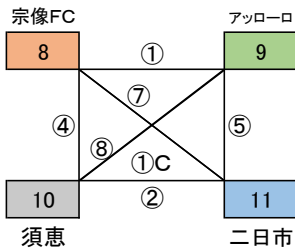

◎地区リーグ戦

T:24 K:18 M14 56チーム シード8(全日ベスト8) 48チーム

□ 30分(35) → 上位2チーム(12)

シード: アメイシャ・志免J・パディFC・太宰府南・新宮・篠栗・勢門・JETS

△ 40分(50) → 上位2チーム(8)+上位1チーム(4)

} 24チーム

派遣審判 全日2位~8位チーム→地区L派遣

※全日優勝チーム派遣免除

会場「なまずの郷A」
会場・責任:福南 派遣:志免J
指導者集合 7:30 監督会議 8:20

会場「なまずの郷B」
会場・責任:福南 派遣:パディFC
指導者集合 7:30 監督会議 8:20

会場「なまずの郷C」
会場・責任:福南 派遣:太宰府南
指導者集合 7:30 監督会議 8:20

会場「小野小学校」
会場・責任:小野 派遣:新宮
指導者集合 7:30 監督会議 8:20

会場「安徳公園」
会場・責任:那珂川 派遣:JETS
指導者集合 7:30 監督会議 8:20

会場「カブトの森A」
会場・責任:篠北 派遣:篠栗
指導者集合 7:30 監督会議 8:20

会場「カブトの森B」
会場・責任:篠北 派遣:勢門
指導者集合 7:30 監督会議 8:20

	時間	対戦	R	A1	A2
①	9:00 ~ 9:35	1 VS 2	5	6	7
②	9:40 ~ 10:15	3 VS 4	派遣	1	2
③	10:20 ~ 11:10	5 VS 6	1	3	4
④	11:15 ~ 11:50	1 VS 3	2	5	6
⑤	11:55 ~ 12:30	2 VS 4	派遣	3	7
⑥	12:35 ~ 13:25	5 VS 7	4	1	2
⑦	13:30 ~ 14:05	1 VS 4	6	3	5
⑧	14:10 ~ 14:45	2 VS 3	7	4	1
⑨	14:50 ~ 15:40	6 VS 7	3	2	4