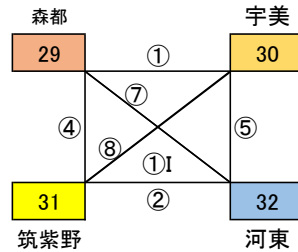

◎地区リーグ戦

T:24 K:18 M14 56チーム シード8(全日ベスト8) 48チーム

□ 30分(35) → 上位2チーム(12)

シード: アメイシャ・志免J・パディFC・太宰府南・新宮・篠栗・勢門・JETS

△ 40分(50) → 上位2チーム(8)+上位1チーム(4)

} 24チーム

派遣審判 全日2位~8位チーム→地区L派遣

※全日優勝チーム派遣免除

会場「なまずの郷A」
会場・責任:福南 派遣:志免J
指導者集合 7:30 監督会議 8:20

会場「なまずの郷B」
会場・責任:福南 派遣:パディFC
指導者集合 7:30 監督会議 8:20

会場「なまずの郷C」
会場・責任:福南 派遣:太宰府南
指導者集合 7:30 監督会議 8:20

会場「小野小学校」
会場・責任:小野 派遣:新宮
指導者集合 7:30 監督会議 8:20

会場「安徳公園」
会場・責任:那珂川 派遣:JETS
指導者集合 7:30 監督会議 8:20

会場「カブトの森A」
会場・責任:篠北 派遣:篠栗
指導者集合 7:30 監督会議 8:20

会場「カブトの森B」
会場・責任:篠北 派遣:勢門
指導者集合 7:30 監督会議 8:20

	時間	対戦	R	A1	A2
①	9:00 ~ 9:35	1 VS 2	5	6	7
②	9:40 ~ 10:15	3 VS 4	派遣	1	2
③	10:20 ~ 11:10	5 VS 6	1	3	4
④	11:15 ~ 11:50	1 VS 3	2	5	6
⑤	11:55 ~ 12:30	2 VS 4	派遣	3	7
⑥	12:35 ~ 13:25	5 VS 7	4	1	2
⑦	13:30 ~ 14:05	1 VS 4	6	3	5
⑧	14:10 ~ 14:45	2 VS 3	7	4	1
⑨	14:50 ~ 15:40	6 VS 7	3	2	4