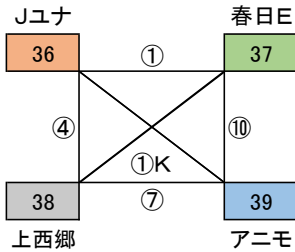

◎地区リーグ戦

T:24 K:18 M14 56チーム シード8(全日ベスト8) 48チーム

□ 30分(35) → 上位2チーム(12)

シード: アメイシャ・志免J・パディFC・太宰府南・新宮・篠栗・勢門・JETS

△ 40分(50) → 上位2チーム(8)+上位1チーム(4)

} 24チーム

派遣審判 全日2位~8位チーム→地区L派遣

※全日優勝チーム派遣免除

会場「なまずの郷A」
会場・責任:福南 派遣:志免J
指導者集合 7:30 監督会議 8:20

会場「なまずの郷B」
会場・責任:福南 派遣:パディFC
指導者集合 7:30 監督会議 8:20

会場「なまずの郷C」
会場・責任:福南 派遣:太宰府南
指導者集合 7:30 監督会議 8:20

会場「小野小学校」
会場・責任:小野 派遣:新宮
指導者集合 7:30 監督会議 8:20

会場「安徳公園」
会場・責任:那珂川 派遣:JETS
指導者集合 7:30 監督会議 8:20

会場「カブトの森A」
会場・責任:篠北 派遣:篠栗
指導者集合 7:30 監督会議 8:20

会場「カブトの森B」
会場・責任:篠北 派遣:勢門
指導者集合 7:30 監督会議 8:20

	時間	対戦	R	A1	A2
①	9:00 ~ 9:35	1 VS 2	5	6	7
②	9:40 ~ 10:15	3 VS 4	派遣	1	2
③	10:20 ~ 11:10	5 VS 6	1	3	4
④	11:15 ~ 11:50	1 VS 3	2	5	6
⑤	11:55 ~ 12:30	2 VS 4	派遣	3	7
⑥	12:35 ~ 13:25	5 VS 7	4	1	2
⑦	13:30 ~ 14:05	1 VS 4	6	3	5
⑧	14:10 ~ 14:45	2 VS 3	7	4	1
⑨	14:50 ~ 15:40	6 VS 7	3	2	4