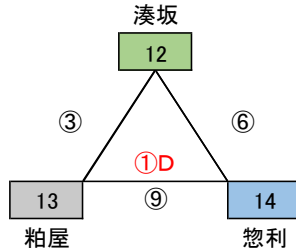

◎地区リーグ戦

T:24 K:18 M14 56チーム シード8(全日ベスト8) 48チーム

□ 30分(35) → 上位2チーム(12)

シード: アメイシャ・志免J・パディFC・太宰府南・新宮・篠栗・勢門・JETS

△ 40分(50) → 上位2チーム(8)+上位1チーム(4)

} 24チーム

派遣審判 全日2位~8位チーム→地区L派遣

※全日優勝チーム派遣免除

会場「なまずの郷A」
会場・責任:福南 派遣:志免J
指導者集合 7:30 監督会議 8:20

会場「なまずの郷B」
会場・責任:福南 派遣:パディFC
指導者集合 7:30 監督会議 8:20

会場「なまずの郷C」
会場・責任:福南 派遣:太宰府南
指導者集合 7:30 監督会議 8:20

会場「小野小学校」
会場・責任:小野 派遣:新宮
指導者集合 7:30 監督会議 8:20

会場「安徳公園」
会場・責任:那珂川 派遣:JETS
指導者集合 7:30 監督会議 8:20

会場「カブトの森A」
会場・責任:篠北 派遣:篠栗
指導者集合 7:30 監督会議 8:20

会場「カブトの森B」
会場・責任:篠北 派遣:勢門
指導者集合 7:30 監督会議 8:20

	時間	対戦	R	A1	A2
①	9:00 ~ 9:35	1 VS 2	5	6	7
②	9:40 ~ 10:15	3 VS 4	派遣	1	2
③	10:20 ~ 11:10	5 VS 6	1	3	4
④	11:15 ~ 11:50	1 VS 3	2	5	6
⑤	11:55 ~ 12:30	2 VS 4	派遣	3	7
⑥	12:35 ~ 13:25	5 VS 7	4	1	2
⑦	13:30 ~ 14:05	1 VS 4	6	3	5
⑧	14:10 ~ 14:45	2 VS 3	7	4	1
⑨	14:50 ~ 15:40	6 VS 7	3	2	4