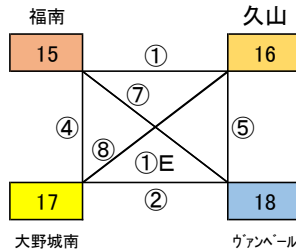

◎地区リーグ戦

T:24 K:18 M14 56チーム シード8(全日ベスト8) 48チーム

□ 30分(35) → 上位2チーム(12)

シード: アメイシャ・志免J・パディFC・太宰府南・新宮・篠栗・勢門・JETS

△ 40分(50) → 上位2チーム(8)+上位1チーム(4)

} 24チーム

派遣審判 全日2位~8位チーム→地区L派遣

※全日優勝チーム派遣免除

会場「なまずの郷A」
会場・責任:福南 派遣:志免J
指導者集合 7:30 監督会議 8:20

会場「なまずの郷B」
会場・責任:福南 派遣:パディFC
指導者集合 7:30 監督会議 8:20

会場「なまずの郷C」
会場・責任:福南 派遣:太宰府南
指導者集合 7:30 監督会議 8:20

会場「小野小学校」
会場・責任:小野 派遣:新宮
指導者集合 7:30 監督会議 8:20

会場「安徳公園」
会場・責任:那珂川 派遣:JETS
指導者集合 7:30 監督会議 8:20

会場「カブトの森A」
会場・責任:篠北 派遣:篠栗
指導者集合 7:30 監督会議 8:20

会場「カブトの森B」
会場・責任:篠北 派遣:勢門
指導者集合 7:30 監督会議 8:20

	時間	対戦	R	A1	A2
①	9:00 ~ 9:35	1 VS 2	5	6	7
②	9:40 ~ 10:15	3 VS 4	派遣	1	2
③	10:20 ~ 11:10	5 VS 6	1	3	4
④	11:15 ~ 11:50	1 VS 3	2	5	6
⑤	11:55 ~ 12:30	2 VS 4	派遣	3	7
⑥	12:35 ~ 13:25	5 VS 7	4	1	2
⑦	13:30 ~ 14:05	1 VS 4	6	3	5
⑧	14:10 ~ 14:45	2 VS 3	7	4	1
⑨	14:50 ~ 15:40	6 VS 7	3	2	4