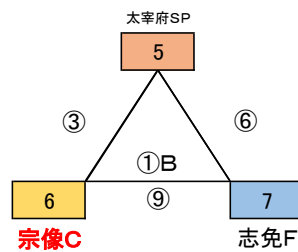

◎地区リーグ戦

T:24 K:18 M14 56チーム シード8(全日ベスト8) 48チーム

□ 30分(35) → 上位2チーム(12)

シード: アメイシャ・志免J・パディFC・太宰府南・新宮・篠栗・勢門・JETS

△ 40分(50) → 上位2チーム(8)+上位1チーム(4)

} 24チーム

派遣審判 全日2位~8位チーム→地区L派遣

※全日優勝チーム派遣免除

会場「なまずの郷A」
会場・責任:福南 派遣:志免J
指導者集合 7:30 監督会議 8:20

会場「なまずの郷B」
会場・責任:福南 派遣:パディFC
指導者集合 7:30 監督会議 8:20

会場「なまずの郷C」
会場・責任:福南 派遣:太宰府南
指導者集合 7:30 監督会議 8:20

会場「小野小学校」
会場・責任:小野 派遣:新宮
指導者集合 7:30 監督会議 8:20

会場「安徳公園」
会場・責任:那珂川 派遣:JETS
指導者集合 7:30 監督会議 8:20

会場「カブトの森A」
会場・責任:篠北 派遣:篠栗
指導者集合 7:30 監督会議 8:20

会場「カブトの森B」
会場・責任:篠北 派遣:勢門
指導者集合 7:30 監督会議 8:20

	時間	対戦	R	A1	A2
①	9:00 ~ 9:35	1 VS 2	5	6	7
②	9:40 ~ 10:15	3 VS 4	派遣	1	2
③	10:20 ~ 11:10	5 VS 6	1	3	4
④	11:15 ~ 11:50	1 VS 3	2	5	6
⑤	11:55 ~ 12:30	2 VS 4	派遣	3	7
⑥	12:35 ~ 13:25	5 VS 7	4	1	2
⑦	13:30 ~ 14:05	1 VS 4	6	3	5
⑧	14:10 ~ 14:45	2 VS 3	7	4	1
⑨	14:50 ~ 15:40	6 VS 7	3	2	4