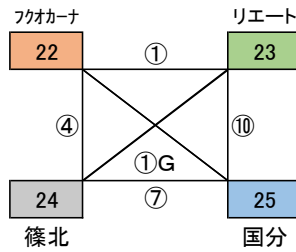

◎地区リーグ戦

T:24 K:18 M14 56チーム シード8(全日ベスト8) 48チーム

□ 30分(35) → 上位2チーム(12)

シード: アメイシャ・志免J・パディFC・太宰府南・新宮・篠栗・勢門・JETS

△ 40分(50) → 上位2チーム(8)+上位1チーム(4)

} 24チーム

派遣審判 全日2位~8位チーム→地区L派遣

※全日優勝チーム派遣免除

会場「なまずの郷A」
会場・責任:福南 派遣:志免J
指導者集合 7:30 監督会議 8:20

会場「なまずの郷B」
会場・責任:福南 派遣:パディFC
指導者集合 7:30 監督会議 8:20

会場「なまずの郷C」
会場・責任:福南 派遣:太宰府南
指導者集合 7:30 監督会議 8:20

会場「小野小学校」
会場・責任:小野 派遣:新宮
指導者集合 7:30 監督会議 8:20

会場「安徳公園」
会場・責任:那珂川 派遣:JETS
指導者集合 7:30 監督会議 8:20

会場「カブトの森A」
会場・責任:篠北 派遣:篠栗
指導者集合 7:30 監督会議 8:20

会場「カブトの森B」
会場・責任:篠北 派遣:勢門
指導者集合 7:30 監督会議 8:20

	時間	対戦	R	A1	A2
①	9:00 ~ 9:35	1 VS 2	5	6	7
②	9:40 ~ 10:15	3 VS 4	派遣	1	2
③	10:20 ~ 11:10	5 VS 6	1	3	4
④	11:15 ~ 11:50	1 VS 3	2	5	6
⑤	11:55 ~ 12:30	2 VS 4	派遣	3	7
⑥	12:35 ~ 13:25	5 VS 7	4	1	2
⑦	13:30 ~ 14:05	1 VS 4	6	3	5
⑧	14:10 ~ 14:45	2 VS 3	7	4	1
⑨	14:50 ~ 15:40	6 VS 7	3	2	4