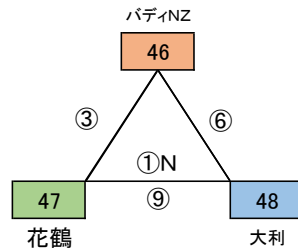

◎地区リーグ戦

T:24 K:18 M14 56チーム シード8(全日ベスト8) 48チーム

□ 30分(35) → 上位2チーム(12)

シード: アメイシャ・志免J・パディFC・太宰府南・新宮・篠栗・勢門・JETS

△ 40分(50) → 上位2チーム(8)+上位1チーム(4)

} 24チーム

派遣審判 全日2位~8位チーム→地区L派遣

※全日優勝チーム派遣免除

会場「なまずの郷A」
会場・責任:福南 派遣:志免J
指導者集合 7:30 監督会議 8:20

会場「なまずの郷B」
会場・責任:福南 派遣:パディFC
指導者集合 7:30 監督会議 8:20

会場「なまずの郷C」
会場・責任:福南 派遣:太宰府南
指導者集合 7:30 監督会議 8:20

会場「小野小学校」
会場・責任:小野 派遣:新宮
指導者集合 7:30 監督会議 8:20

会場「安徳公園」
会場・責任:那珂川 派遣:JETS
指導者集合 7:30 監督会議 8:20

会場「カブトの森A」
会場・責任:篠北 派遣:篠栗
指導者集合 7:30 監督会議 8:20

会場「カブトの森B」
会場・責任:篠北 派遣:勢門
指導者集合 7:30 監督会議 8:20

	時間	対戦	R	A1	A2
①	9:00 ~ 9:35	1 VS 2	5	6	7
②	9:40 ~ 10:15	3 VS 4	派遣	1	2
③	10:20 ~ 11:10	5 VS 6	1	3	4
④	11:15 ~ 11:50	1 VS 3	2	5	6
⑤	11:55 ~ 12:30	2 VS 4	派遣	3	7
⑥	12:35 ~ 13:25	5 VS 7	4	1	2
⑦	13:30 ~ 14:05	1 VS 4	6	3	5
⑧	14:10 ~ 14:45	2 VS 3	7	4	1
⑨	14:50 ~ 15:40	6 VS 7	3	2	4