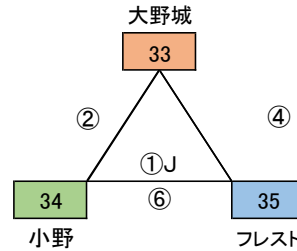

◎地区リーグ戦

T:24 K:18 M14 56チーム シード8(全日ベスト8) 48チーム

□ 30分(35) → 上位2チーム(12)

シード: アメイシャ・志免J・パディFC・太宰府南・新宮・篠栗・勢門・JETS

△ 40分(50) → 上位2チーム(8)+上位1チーム(4)

} 24チーム

派遣審判 全日2位~8位チーム→地区L派遣

※全日優勝チーム派遣免除

会場「なまずの郷A」
会場・責任:福南 派遣:志免J
指導者集合 7:30 監督会議 8:20

会場「なまずの郷B」
会場・責任:福南 派遣:パディFC
指導者集合 7:30 監督会議 8:20

会場「なまずの郷C」
会場・責任:福南 派遣:太宰府南
指導者集合 7:30 監督会議 8:20

会場「小野小学校」
会場・責任:小野 派遣:新宮
指導者集合 7:30 監督会議 8:20

会場「安徳公園」
会場・責任:那珂川 派遣:JETS
指導者集合 7:30 監督会議 8:20

会場「カブトの森A」
会場・責任:篠北 派遣:篠栗
指導者集合 7:30 監督会議 8:20

会場「カブトの森B」
会場・責任:篠北 派遣:勢門
指導者集合 7:30 監督会議 8:20

	時間	対戦	R	A1	A2
①	9:00 ~ 9:35	1 VS 2	5	6	7
②	9:40 ~ 10:15	3 VS 4	派遣	1	2
③	10:20 ~ 11:10	5 VS 6	1	3	4
④	11:15 ~ 11:50	1 VS 3	2	5	6
⑤	11:55 ~ 12:30	2 VS 4	派遣	3	7
⑥	12:35 ~ 13:25	5 VS 7	4	1	2
⑦	13:30 ~ 14:05	1 VS 4	6	3	5
⑧	14:10 ~ 14:45	2 VS 3	7	4	1
⑨	14:50 ~ 15:40	6 VS 7	3	2	4