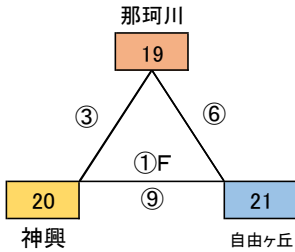

◎地区リーグ戦

T:24 K:18 M14 56チーム シード8(全日ベスト8) 48チーム

□ 30分(35) → 上位2チーム(12)

シード: アメイシャ・志免J・パディFC・太宰府南・新宮・篠栗・勢門・JETS

△ 40分(50) → 上位2チーム(8)+上位1チーム(4)

} 24チーム

派遣審判 全日2位~8位チーム→地区L派遣

※全日優勝チーム派遣免除

会場「なまずの郷A」
会場・責任:福南 派遣:志免J
指導者集合 7:30 監督会議 8:20

会場「なまずの郷B」
会場・責任:福南 派遣:パディFC
指導者集合 7:30 監督会議 8:20

会場「なまずの郷C」
会場・責任:福南 派遣:太宰府南
指導者集合 7:30 監督会議 8:20

会場「小野小学校」
会場・責任:小野 派遣:新宮
指導者集合 7:30 監督会議 8:20

会場「安徳公園」
会場・責任:那珂川 派遣:JETS
指導者集合 7:30 監督会議 8:20

会場「カブトの森A」
会場・責任:篠北 派遣:篠栗
指導者集合 7:30 監督会議 8:20

会場「カブトの森B」
会場・責任:篠北 派遣:勢門
指導者集合 7:30 監督会議 8:20

	時間	対戦	R	A1	A2
①	9:00 ~ 9:35	1 VS 2	5	6	7
②	9:40 ~ 10:15	3 VS 4	派遣	1	2
③	10:20 ~ 11:10	5 VS 6	1	3	4
④	11:15 ~ 11:50	1 VS 3	2	5	6
⑤	11:55 ~ 12:30	2 VS 4	派遣	3	7
⑥	12:35 ~ 13:25	5 VS 7	4	1	2
⑦	13:30 ~ 14:05	1 VS 4	6	3	5
⑧	14:10 ~ 14:45	2 VS 3	7	4	1
⑨	14:50 ~ 15:40	6 VS 7	3	2	4