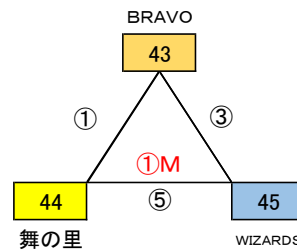

◎地区リーグ戦

T:24 K:18 M14 56チーム シード8(全日ベスト8) 48チーム

□ 30分(35) → 上位2チーム(12)

シード: アメイシャ・志免J・パディFC・太宰府南・新宮・篠栗・勢門・JETS

△ 40分(50) → 上位2チーム(8)+上位1チーム(4)

} 24チーム

派遣審判 全日2位~8位チーム→地区L派遣

※全日優勝チーム派遣免除