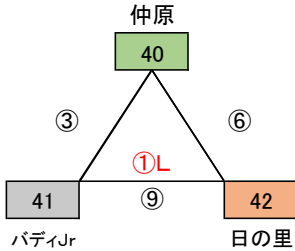

◎地区リーグ戦

T:24 K:18 M14 56チーム シード8(全日ベスト8) 48チーム

□ 30分(35) → 上位2チーム(12)

シード: アメイシャ・志免J・パディFC・太宰府南・新宮・篠栗・勢門・JETS

△ 40分(50) → 上位2チーム(8)+上位1チーム(4)

} 24チーム

派遣審判 全日2位~8位チーム→地区L派遣

※全日優勝チーム派遣免除

会場「なまずの郷A」
会場・責任:福南 派遣:志免J
指導者集合 7:30 監督会議 8:20

会場「なまずの郷B」
会場・責任:福南 派遣:パディFC
指導者集合 7:30 監督会議 8:20

会場「なまずの郷C」
会場・責任:福南 派遣:太宰府南
指導者集合 7:30 監督会議 8:20

会場「小野小学校」
会場・責任:小野 派遣:新宮
指導者集合 7:30 監督会議 8:20

会場「安徳公園」
会場・責任:那珂川 派遣:JETS
指導者集合 7:30 監督会議 8:20

会場「カブトの森A」
会場・責任:篠北 派遣:篠栗
指導者集合 7:30 監督会議 8:20

会場「カブトの森B」
会場・責任:篠北 派遣:勢門
指導者集合 7:30 監督会議 8:20

	時間	対戦	R	A1	A2
①	9:00 ~ 9:35	1 VS 2	5	6	7
②	9:40 ~ 10:15	3 VS 4	派遣	1	2
③	10:20 ~ 11:10	5 VS 6	1	3	4
④	11:15 ~ 11:50	1 VS 3	2	5	6
⑤	11:55 ~ 12:30	2 VS 4	派遣	3	7
⑥	12:35 ~ 13:25	5 VS 7	4	1	2
⑦	13:30 ~ 14:05	1 VS 4	6	3	5
⑧	14:10 ~ 14:45	2 VS 3	7	4	1
⑨	14:50 ~ 15:40	6 VS 7	3	2	4