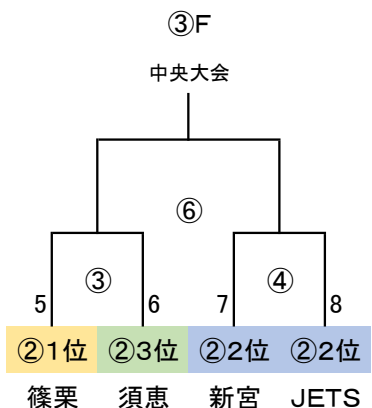

※決勝T 1/14

派遣審判

地区L敗退 那珂川、大野城南、森都、BRAVO、

8名 大野城、二日市、リエート、東郷

予選R敗退 仲原、湊坂、原田、久山

8名 篠北、小野、粕屋、太宰府南

警告: ラパシオン 7番 田中空蒼

上西郷 8番 浅野健朗

バディFC 6番 塚原洋輔

バディFC 14番 田原呉仁郎

1/14(日)
 「なまずの郷 A」
 会場・責任:
 指導者集合 8:30 監督会議 9:20

1/14(日)
 「なまずの郷 B」
 会場・責任:
 指導者集合 8:30 監督会議 9:20

1/14(日)
 「なまずの郷 C」
 会場・責任:
 指導者集合 8:30 監督会議 9:20