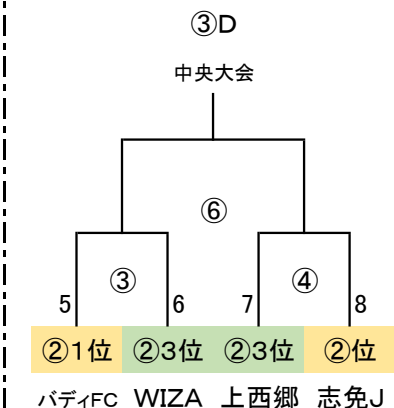

WEB組合せ抽選URL

1位通過 <http://www.amidakuji.com/main.aspx?id=BM8v9JZhIWghw846aEZH390839>

2位通過 <http://www.amidakuji.com/main.aspx?id=J9r2IGMZ9XhXIQFwsUIE390840>

3位通過 <http://www.amidakuji.com/main.aspx?id=iJ9aoZH3LpFDkhFTS6on390841>

※決勝T 1/14

派遣審判

地区L敗退 那珂川、大野城南、森都、BRAVO、

8名 大野城、二日市、リエート、東郷

予選R敗退 仲原、湊坂、原田、久山

8名 篠北、小野、粕屋、太宰府南

警告: ラパシオン 7番 田中空蒼

上西郷 8番 浅野健朗

バディFC 6番 塚原洋輔

バディFC 14番 田原呉仁郎

1/14(日)
 「なまずの郷 A」
 会場・責任:
 指導者集合 8:30 監督会議 9:20

1/14(日)
 「なまずの郷 B」
 会場・責任:
 指導者集合 8:30 監督会議 9:20

1/14(日)
 「なまずの郷 C」
 会場・責任:
 指導者集合 8:30 監督会議 9:20