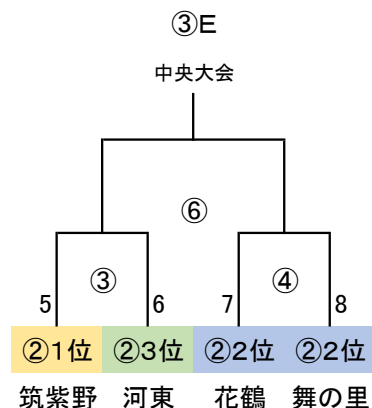

WEB組合せ抽選URL

1位通過 <http://www.amidakuji.com/main.aspx?id=BM8v9JZhIWghw846aEZH390839>

2位通過 <http://www.amidakuji.com/main.aspx?id=J9r2IGMZ9XhXIQFwsUIE390840>

3位通過 <http://www.amidakuji.com/main.aspx?id=iJ9aoZH3LpFDkhFTS6on390841>

※決勝T 1/14

派遣審判

地区L敗退 那珂川、大野城南、森都、BRAVO、

8名 大野城、二日市、リエート、東郷

予選R敗退 仲原、湊坂、原田、久山

8名 篠北、小野、粕屋、太宰府南

警告: ラパシオン 7番 田中空蒼

上西郷 8番 浅野健朗

バディFC 6番 塚原洋輔

バディFC 14番 田原呉仁郎

1/14(日)
 「なまずの郷 A」
 会場・責任:
 指導者集合 8:30 監督会議 9:20

1/14(日)
 「なまずの郷 B」
 会場・責任:
 指導者集合 8:30 監督会議 9:20

1/14(日)
 「なまずの郷 C」
 会場・責任:
 指導者集合 8:30 監督会議 9:20