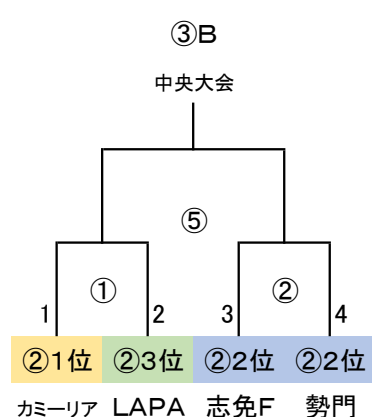

WEB組合せ抽選URL

1位通過 <http://www.amidakuji.com/main.aspx?id=BM8v9JZhIWghw846aEZH390839>

2位通過 <http://www.amidakuji.com/main.aspx?id=J9r2IGMZ9XhXIQFwsUIE390840>

3位通過 <http://www.amidakuji.com/main.aspx?id=iJ9aoZH3LpFDkhFTS6on390841>

※決勝T 1/14

派遣審判

地区L敗退 那珂川、大野城南、森都、BRAVO、

8名 大野城、二日市、リエート、東郷

予選R敗退 仲原、湊坂、原田、久山

8名 篠北、小野、粕屋、太宰府南

警告: ラパシオン 7番 田中空蒼

上西郷 8番 浅野健朗

バディFC 6番 塚原洋輔

バディFC 14番 田原呉仁郎

1/14(日)
 「なまずの郷 A」
 会場・責任:
 指導者集合 8:30 監督会議 9:20

1/14(日)
 「なまずの郷 B」
 会場・責任:
 指導者集合 8:30 監督会議 9:20

1/14(日)
 「なまずの郷 C」
 会場・責任:
 指導者集合 8:30 監督会議 9:20