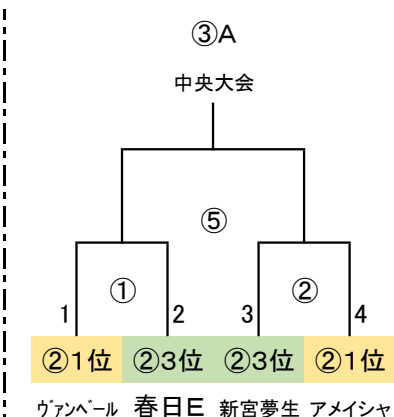

WEB組合せ抽選URL

1位通過 <http://www.amidakuji.com/main.aspx?id=BM8v9JZhIWghw846aEZH390839>

2位通過 <http://www.amidakuji.com/main.aspx?id=J9r2IGMZ9XhXIQFwsUIE390840>

3位通過 <http://www.amidakuji.com/main.aspx?id=iJ9aoZH3LpFDkhFTS6on390841>

※決勝T 1/14

派遣審判

地区L敗退 那珂川、大野城南、森都、BRAVO、

8名 大野城、二日市、リエート、東郷

予選R敗退 仲原、湊坂、原田、久山

8名 篠北、小野、粕屋、太宰府南

警告: ラパシオン 7番 田中空蒼

上西郷 8番 浅野健朗

バディFC 6番 塚原洋輔

バディFC 14番 田原呉仁郎

1/14(日)
 「なまずの郷 A」
 会場・責任:
 指導者集合 8:30 監督会議 9:20

1/14(日)
 「なまずの郷 B」
 会場・責任:
 指導者集合 8:30 監督会議 9:20

1/14(日)
 「なまずの郷 C」
 会場・責任:
 指導者集合 8:30 監督会議 9:20