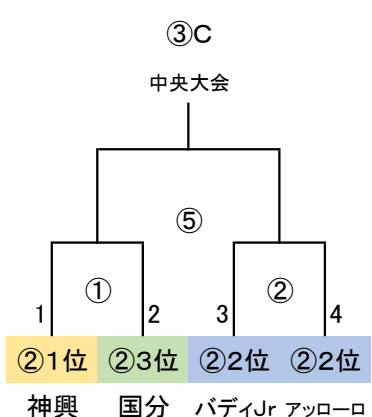

※決勝T 1/14

派遣審判

地区L敗退 那珂川、大野城南、森都、BRAVO、

8名 大野城、二日市、リエート、東郷

予選R敗退 仲原、湊坂、原田、久山

8名 篠北、小野、粕屋、太宰府南

警告: ラパシオン 7番 田中空蒼

上西郷 8番 浅野健朗

バディFC 6番 塚原洋輔

バディFC 14番 田原呉仁郎

1/14(日)
 「なまずの郷 A」
 会場・責任:
 指導者集合 8:30 監督会議 9:20

1/14(日)
 「なまずの郷 B」
 会場・責任:
 指導者集合 8:30 監督会議 9:20

1/14(日)
 「なまずの郷 C」
 会場・責任:
 指導者集合 8:30 監督会議 9:20