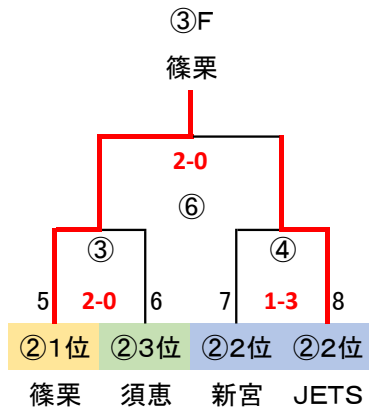

◎決勝T 24 予選R通過24チーム  
 G-3面 決勝トーナメント → 2勝で中央大会出場(6チーム)

※予選ラウンド終了後、通過24チームにてWEB抽選

派遣審判 地区L敗退24チーム中8チーム→決勝T派遣  
 予選R敗退8チーム→決勝T派遣

派遣審判: 2~3試合/人

決勝Tスケジュール 40分ゲーム(20-10-20)

1/14(日)  
「なまずの郷A」  
会場・責任:  
指導者集合 8:30 監督会議 9:20

1/14(日)  
「なまずの郷B」  
会場・責任:  
指導者集合 8:30 監督会議 9:20

1/14(日)  
「なまずの郷C」  
会場・責任:  
指導者集合 8:30 監督会議 9:20

	時間	R	A1	A2
①	10:00 ~ 10:50	派遣	5	6
②	11:00 ~ 11:50	派遣	7	8
③	12:00 ~ 12:50	派遣	1	2
④	13:00 ~ 13:50	派遣	3	4
⑤	14:00 ~ 14:50	派遣	派遣	派遣
⑥	15:00 ~ 15:50	派遣	派遣	派遣