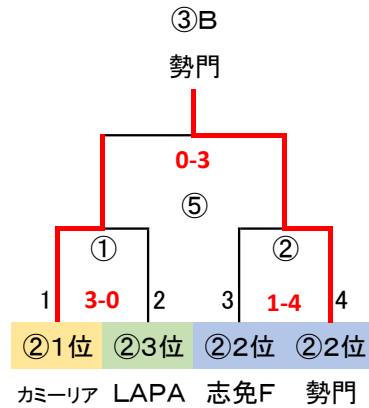

◎決勝T 24 予選R通過24チーム  
 G-3面 決勝トーナメント → 2勝で中央大会出場(6チーム)

※予選ラウンド終了後、通過24チームにてWEB抽選

派遣審判 地区L敗退24チーム中8チーム→決勝T派遣  
 予選R敗退8チーム→決勝T派遣

派遣審判: 2~3試合/人

決勝Tスケジュール 40分ゲーム(20-10-20)

1/14(日)  
「なまずの郷A」  
会場・責任:  
指導者集合 8:30 監督会議 9:20

1/14(日)  
「なまずの郷B」  
会場・責任:  
指導者集合 8:30 監督会議 9:20

1/14(日)  
「なまずの郷C」  
会場・責任:  
指導者集合 8:30 監督会議 9:20

	時間	R	A1	A2
①	10:00 ~ 10:50	派遣	5	6
②	11:00 ~ 11:50	派遣	7	8
③	12:00 ~ 12:50	派遣	1	2
④	13:00 ~ 13:50	派遣	3	4
⑤	14:00 ~ 14:50	派遣	派遣	派遣
⑥	15:00 ~ 15:50	派遣	派遣	派遣