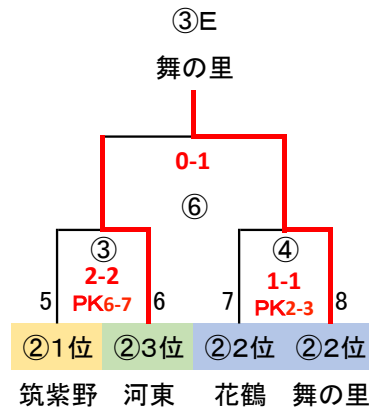

◎決勝T 24 予選R通過24チーム  
 G-3面 決勝トーナメント → 2勝で中央大会出場(6チーム)

※予選ラウンド終了後、通過24チームにてWEB抽選

派遣審判 地区L敗退24チーム中8チーム→決勝T派遣  
 予選R敗退8チーム→決勝T派遣

派遣審判: 2~3試合/人

決勝Tスケジュール 40分ゲーム(20-10-20)

1/14(日)  
「なまずの郷A」  
会場・責任:  
指導者集合 8:30 監督会議 9:20

1/14(日)  
「なまずの郷B」  
会場・責任:  
指導者集合 8:30 監督会議 9:20

1/14(日)  
「なまずの郷C」  
会場・責任:  
指導者集合 8:30 監督会議 9:20

	時間	R	A1	A2
①	10:00 ~ 10:50	派遣	5	6
②	11:00 ~ 11:50	派遣	7	8
③	12:00 ~ 12:50	派遣	1	2
④	13:00 ~ 13:50	派遣	3	4
⑤	14:00 ~ 14:50	派遣	派遣	派遣
⑥	15:00 ~ 15:50	派遣	派遣	派遣