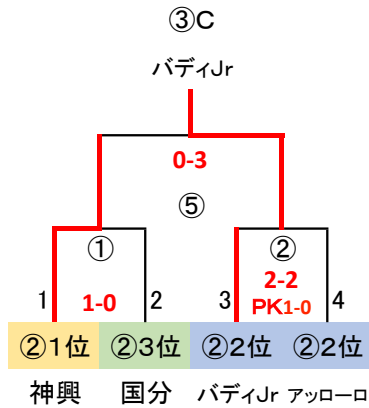

◎決勝T 24 予選R通過24チーム  
 G-3面 決勝トーナメント → 2勝で中央大会出場(6チーム)

※予選ラウンド終了後、通過24チームにてWEB抽選

派遣審判 地区L敗退24チーム中8チーム→決勝T派遣  
 予選R敗退8チーム→決勝T派遣

派遣審判: 2~3試合/人

決勝Tスケジュール 40分ゲーム(20-10-20)

1/14(日)  
「なまずの郷A」  
会場・責任:  
指導者集合 8:30 監督会議 9:20

1/14(日)  
「なまずの郷B」  
会場・責任:  
指導者集合 8:30 監督会議 9:20

1/14(日)  
「なまずの郷C」  
会場・責任:  
指導者集合 8:30 監督会議 9:20

	時間	R	A1	A2
①	10:00 ~ 10:50	派遣	5	6
②	11:00 ~ 11:50	派遣	7	8
③	12:00 ~ 12:50	派遣	1	2
④	13:00 ~ 13:50	派遣	3	4
⑤	14:00 ~ 14:50	派遣	派遣	派遣
⑥	15:00 ~ 15:50	派遣	派遣	派遣