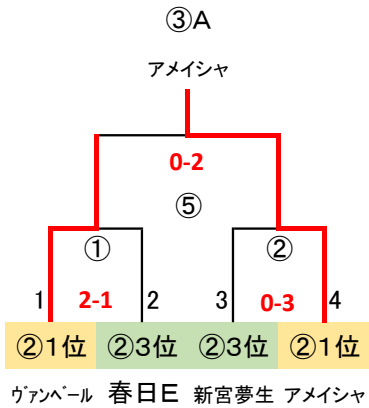

◎決勝T 24 予選R通過24チーム  
 G-3面 決勝トーナメント → 2勝で中央大会出場(6チーム)

※予選ラウンド終了後、通過24チームにてWEB抽選

派遣審判 地区L敗退24チーム中8チーム→決勝T派遣  
 予選R敗退8チーム→決勝T派遣

派遣審判: 2~3試合/人

決勝Tスケジュール 40分ゲーム(20-10-20)

1/14(日)  
「なまずの郷A」  
会場・責任:  
指導者集合 8:30 監督会議 9:20

1/14(日)  
「なまずの郷B」  
会場・責任:  
指導者集合 8:30 監督会議 9:20

1/14(日)  
「なまずの郷C」  
会場・責任:  
指導者集合 8:30 監督会議 9:20

	時間	R	A1	A2
①	10:00 ~ 10:50	派遣	5	6
②	11:00 ~ 11:50	派遣	7	8
③	12:00 ~ 12:50	派遣	1	2
④	13:00 ~ 13:50	派遣	3	4
⑤	14:00 ~ 14:50	派遣	派遣	派遣
⑥	15:00 ~ 15:50	派遣	派遣	派遣