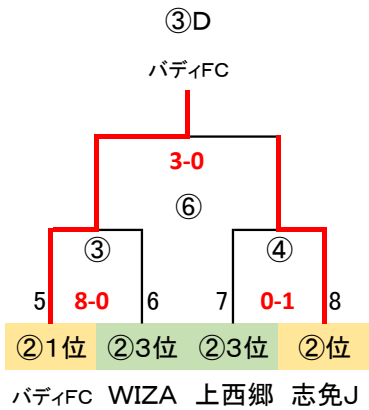

◎決勝T 24 予選R通過24チーム  
 G-3面 決勝トーナメント → 2勝で中央大会出場(6チーム)

※予選ラウンド終了後、通過24チームにてWEB抽選

派遣審判 地区L敗退24チーム中8チーム→決勝T派遣  
 予選R敗退8チーム→決勝T派遣

派遣審判: 2~3試合/人

決勝Tスケジュール 40分ゲーム(20-10-20)

1/14(日)  
「なまずの郷A」  
会場・責任:  
指導者集合 8:30 監督会議 9:20

1/14(日)  
「なまずの郷B」  
会場・責任:  
指導者集合 8:30 監督会議 9:20

1/14(日)  
「なまずの郷C」  
会場・責任:  
指導者集合 8:30 監督会議 9:20

	時間	R	A1	A2
①	10:00 ~ 10:50	派遣	5	6
②	11:00 ~ 11:50	派遣	7	8
③	12:00 ~ 12:50	派遣	1	2
④	13:00 ~ 13:50	派遣	3	4
⑤	14:00 ~ 14:50	派遣	派遣	派遣
⑥	15:00 ~ 15:50	派遣	派遣	派遣