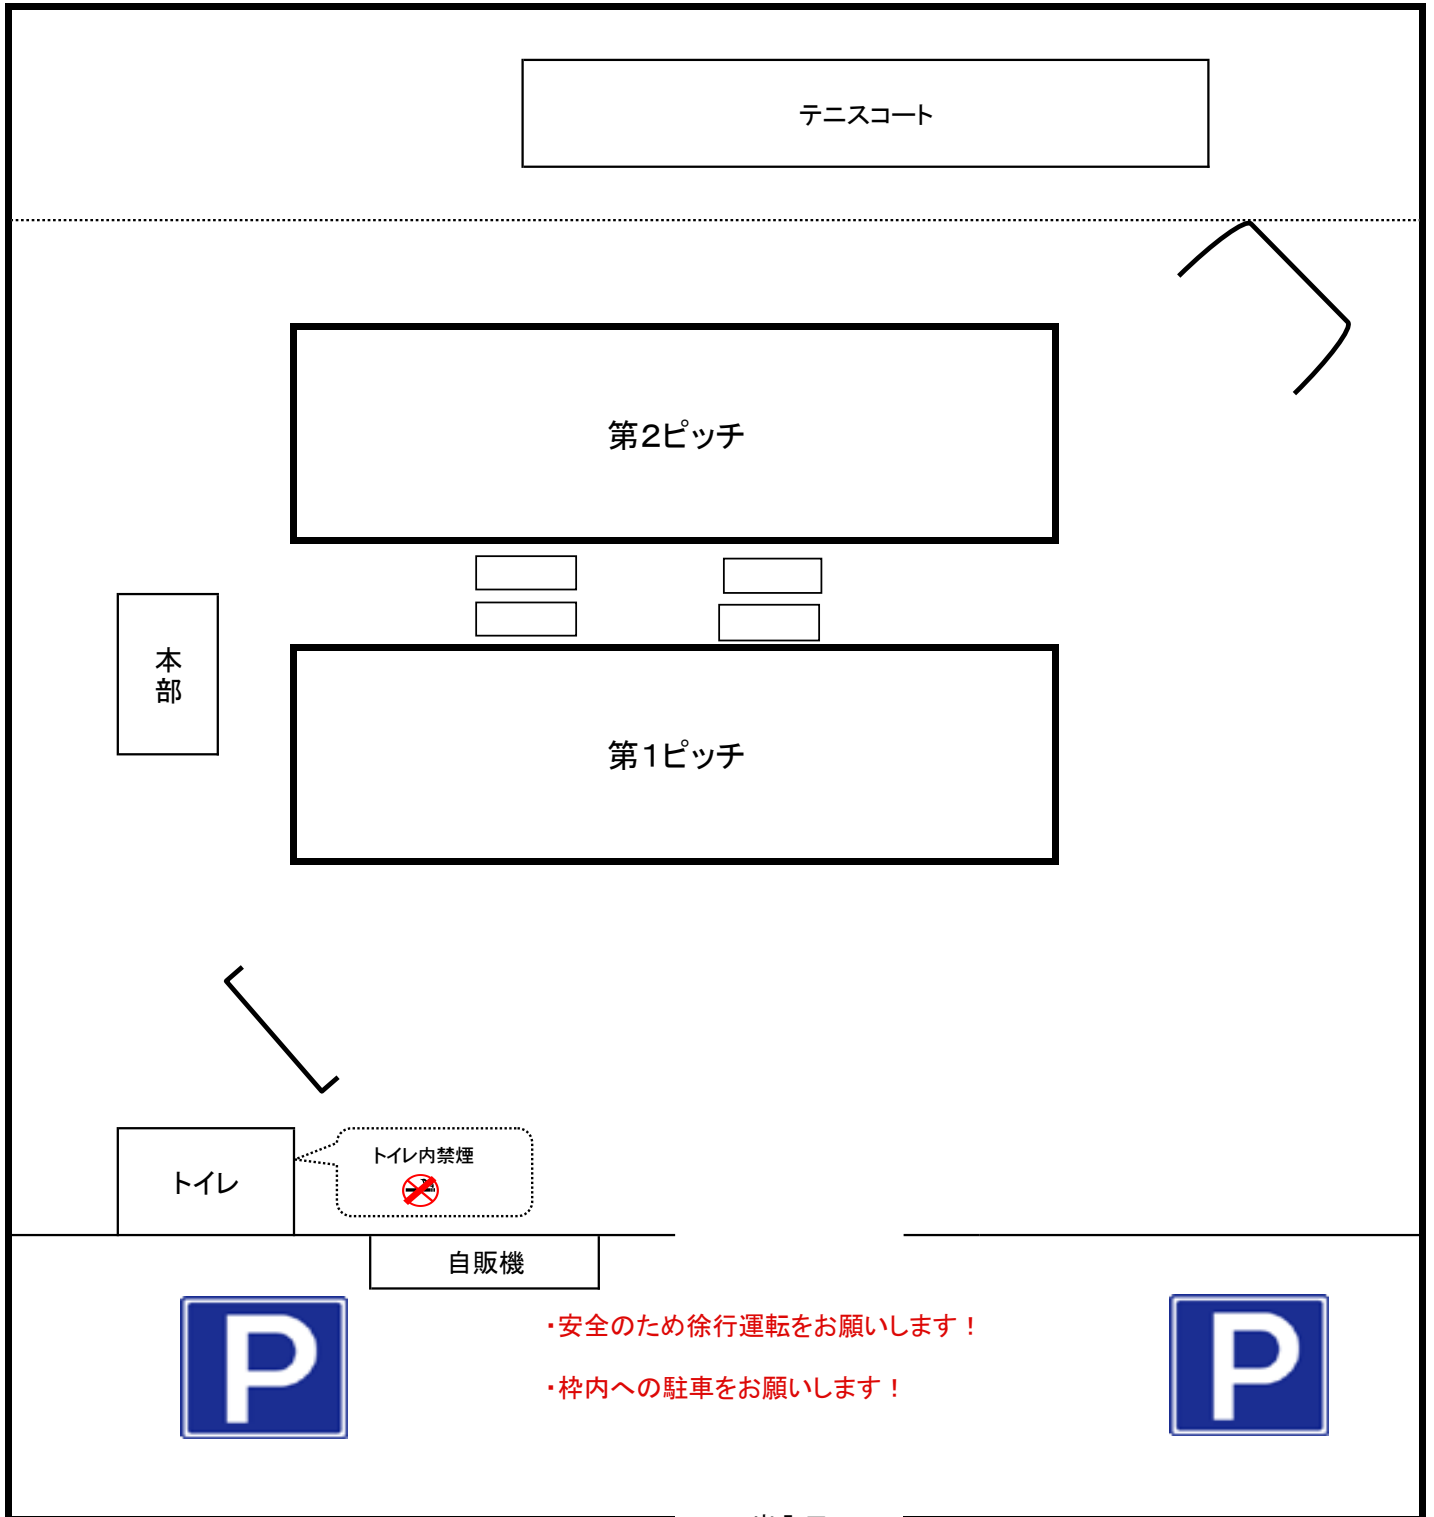

岡垣町民総合グラウンド会場案内図

- ・安全のため徐行運転をお願いします！
- ・枠内への駐車をお願いします！

出入口