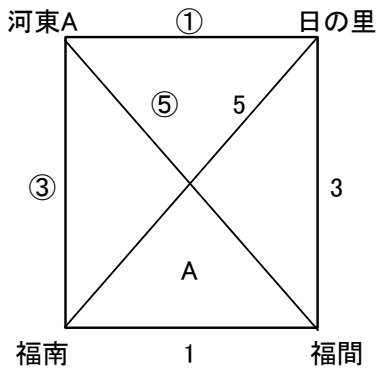

# 第37回 宗像杯

試合順	試合時間	Aコート				試合順	Bコート			
		チーム		チーム	審判		チーム		チーム	審判
①	10:00	河東A	-	日の里	東郷	1	福南	-	福間	神興
②	10:50	東郷	-	神興	河東A	2	自由ヶ丘	-	河東B	日の里
③	11:40	河東A	-	福南	自由ヶ丘	3	日の里	-	福間	河東B
④	12:30	東郷	-	自由ヶ丘	福南	4	神興	-	河東B	福間
⑤	13:20	河東A	-	福間	東郷	5	日の里	-	福南	神興
⑥	14:10	東郷	-	河東B	日の里	6	神興	-	自由ヶ丘	河東A