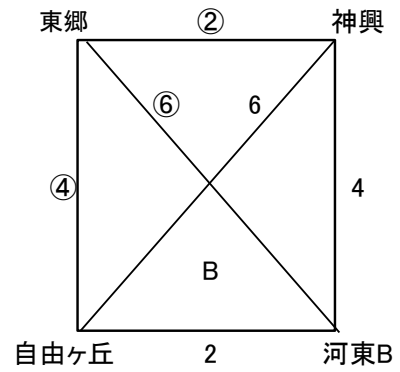

# 第37回 宗像杯

試合順	試合時間	Aコート				試合順	Bコート			
		チーム		チーム	審判		チーム		チーム	審判
①	10:00	河東A	-	日の里	東郷	1	福南	-	福間	神興
②	10:50	東郷	-	神興	河東A	2	自由ヶ丘	-	河東B	日の里
③	11:40	河東A	-	福南	自由ヶ丘	3	日の里	-	福間	河東B
④	12:30	東郷	-	自由ヶ丘	福南	4	神興	-	河東B	福間
⑤	13:20	河東A	-	福間	東郷	5	日の里	-	福南	神興
⑥	14:10	東郷	-	河東B	日の里	6	神興	-	自由ヶ丘	河東A