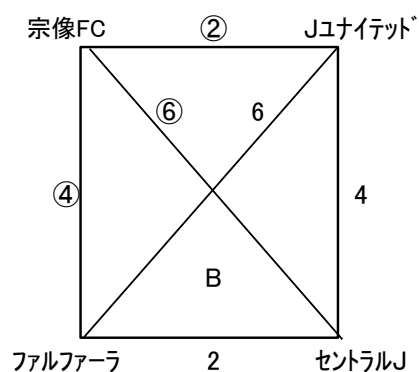

第37回 宗像杯

試合順	試合時間	Aコート				試合順	Bコート			
		チーム		チーム	審判		チーム		チーム	審判
①	10:00	セントラルP	-	ヴァンペール	宗像FC	1	森都	-	上西郷	ユナイテッド
②	10:50	宗像FC	-	ユナイテッド	セントラルP	2	ファルファアラ	-	セントラルJ	ヴァンペール
③	11:40	セントラルP	-	森都	ファルファアラ	3	ヴァンペール	-	上西郷	セントラルJ
④	12:30	宗像FC	-	ファルファアラ	森都	4	ユナイテッド	-	セントラルJ	上西郷
⑤	13:20	セントラルP	-	上西郷	宗像FC	5	ヴァンペール	-	森都	ユナイテッド
⑥	14:10	宗像FC	-	セントラルJ	ヴァンペール	6	ユナイテッド	-	ファルファアラ	セントラルP