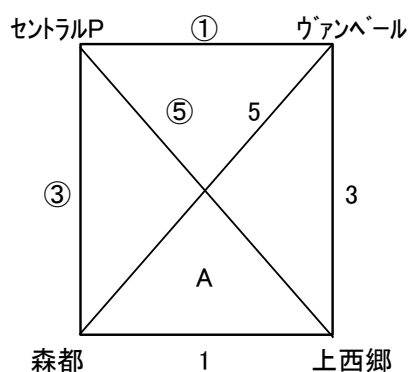

第37回 宗像杯

試合順	試合時間	Aコート				試合順	Bコート			
		チーム		チーム	審判		チーム		チーム	審判
①	10:00	セントラルP	-	ヴァンペール	宗像FC	1	森都	-	上西郷	ユナイテッド
②	10:50	宗像FC	-	ユナイテッド	セントラルP	2	ファルファアラ	-	セントラルJ	ヴァンペール
③	11:40	セントラルP	-	森都	ファルファアラ	3	ヴァンペール	-	上西郷	セントラルJ
④	12:30	宗像FC	-	ファルファアラ	森都	4	ユナイテッド	-	セントラルJ	上西郷
⑤	13:20	セントラルP	-	上西郷	宗像FC	5	ヴァンペール	-	森都	ユナイテッド
⑥	14:10	宗像FC	-	セントラルJ	ヴァンペール	6	ユナイテッド	-	ファルファアラ	セントラルP