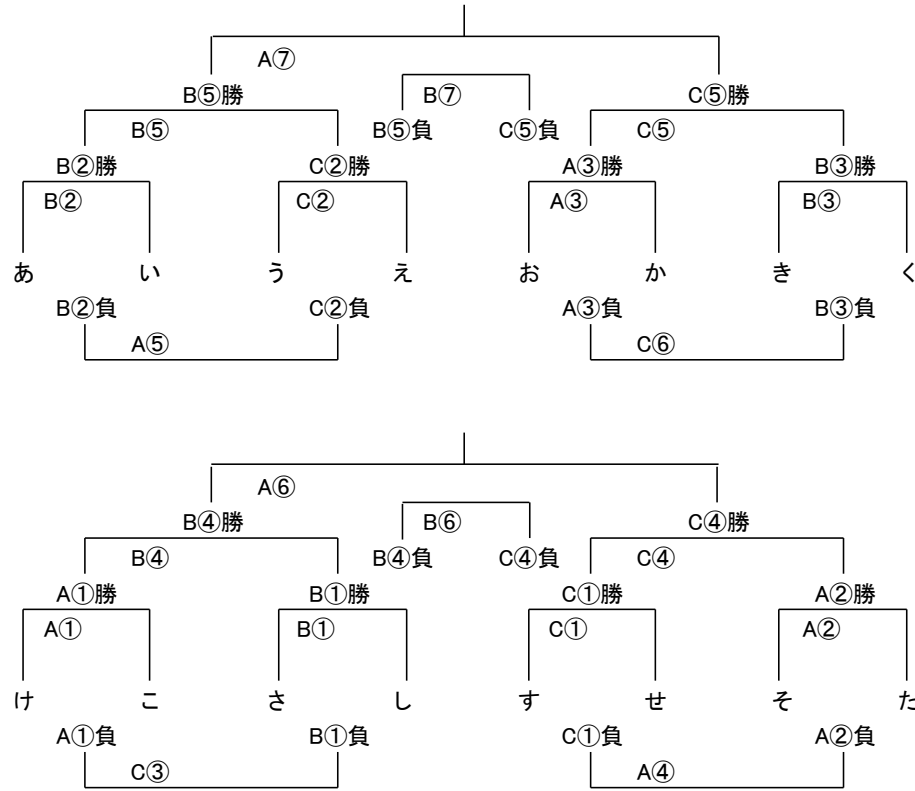

# 第37回 宗像杯

試合順	試合時間	Aコート				Bコート				Cコート			
		チーム		チーム	審判	チーム		チーム	審判	チーム		チーム	審判
①	10:00	け		こ	お	さ		し	か	す		せ	き
②	11:10	そ		た	A①勝	あ		い	B①勝	う		え	C①負
③	11:40	お		か	A②勝	き		く	B②勝	A①負		B①負	相互
④	12:30	C①負		A②負	相互	A①勝		B①勝	B③負	C①勝		A②勝	A①負
⑤	13:20	B②負		C②負	相互	B②勝		C②勝	A②負	A③勝		B③勝	B①負
⑥	14:10	B④勝		C④勝	B②負	B④負		C④負	C②負	A③負		B③負	相互
⑦	15:00	B⑤勝		C⑤勝	本部	B⑤負		C⑤負	本部	本部はC①勝+C②勝+有志でお願いします。			
⑧	16:00	閉会式											