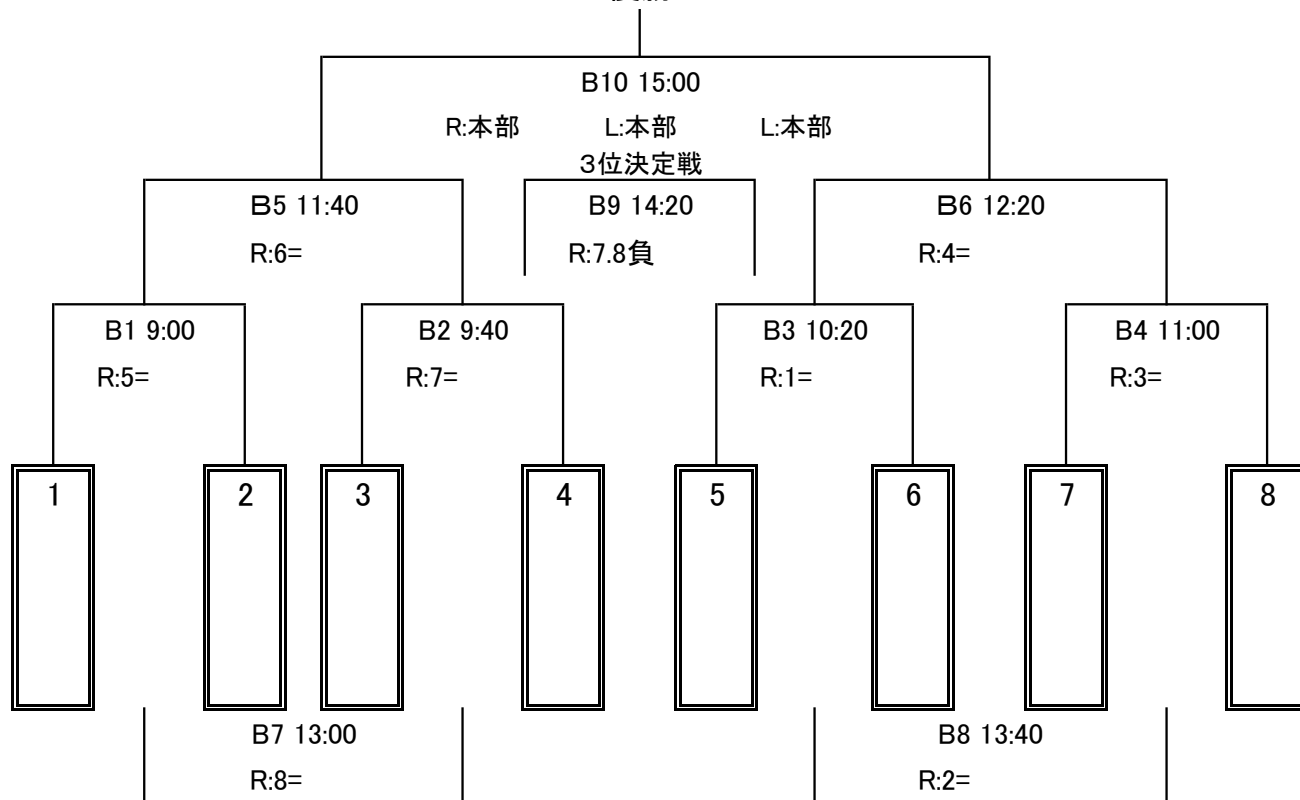

【Bグラウンド】

試合順	試合時間		前	後	前	後	主審	副審	
1	9:00		(/)	/)	5	
2	9:40		(/)	/)	7	
3	10:20		(/)	/)	1	
4	11:00		(/)	/)	3	
5	11:40	1勝	(/)	/)	2勝	6
6	12:20	3勝	(/)	/)	4勝	4
7	13:00	1敗	(/)	/)	2敗	8
8	13:40	3敗	(/)	/)	4敗	2
9	14:20	5負	(/)	/)	6負	7負・8負
10	15:00	5勝	(/)	/)	6勝	本部 本部

優勝

コンソレーションの部 表彰

優勝 ()

準優勝 ()

三位 ()