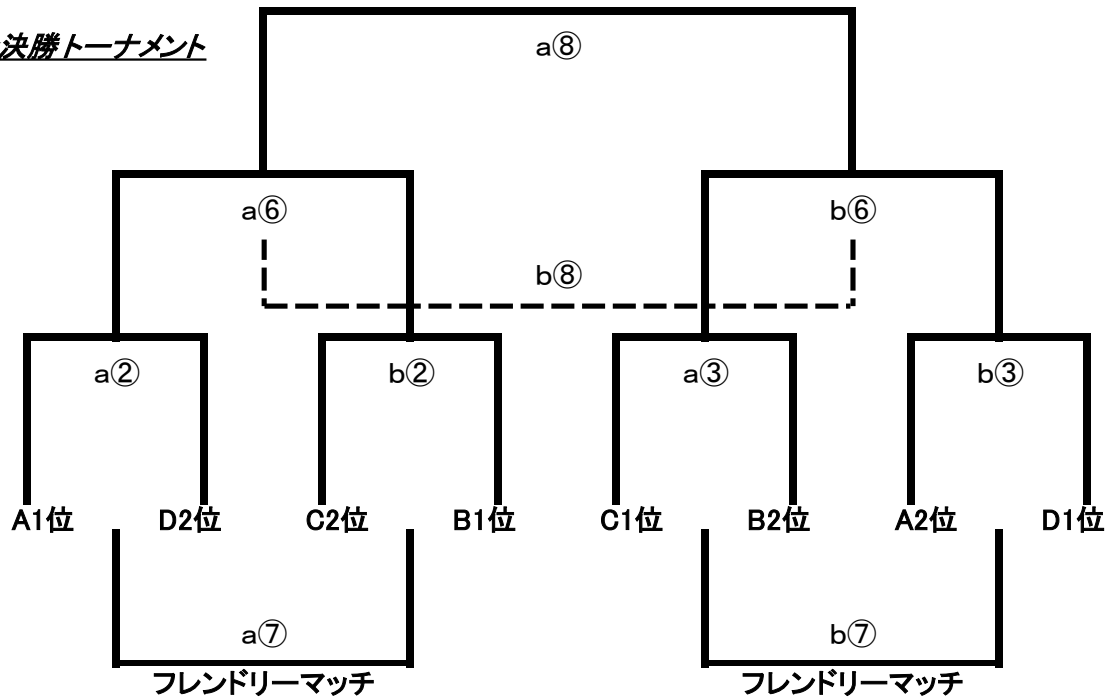

# 第10回筑紫台カップとびうめ少年サッカー大会 決勝トーナメント (H30/3/4) 筑紫台高校人工芝グラウンド

☆aコート:都府楼跡側 ☆bコート:天満宮側

## ☆決勝トーナメント