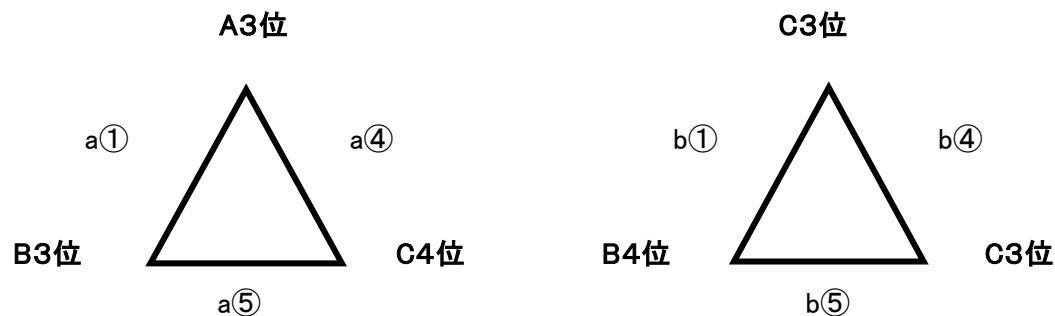

☆フレンドリーマッチ

NO	開始時間	審判
	(15分-3分-15分)	
監督会議	8:00	
①(フレンドリー)	8:30	筑紫台生徒
②	9:10	筑紫台生徒
③	9:50	筑紫台生徒
④(フレンドリー)	10:30	筑紫台生徒
⑤(フレンドリー)	11:10	筑紫台生徒
⑥	11:50	筑紫台生徒
⑦	12:30	筑紫台生徒
⑧	13:10	筑紫台生徒
閉会式	13:50	筑紫台生徒
フレンドリーマッチ (15分一本)	14:20	相互
フレンドリーマッチ (15分一本)	14:35	相互

- ※試合時間の関係上でベンチ挨拶は省略します
- ※試合時間5分前のメンバーチェックを行います(時間厳)
- ※PKは3人制で行います(フレンドリーマッチは除く)