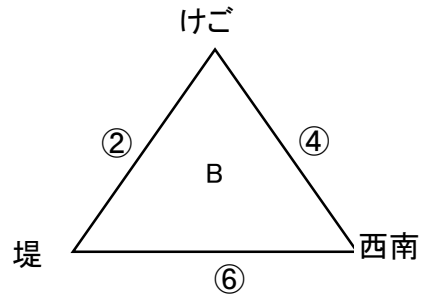

* 監督会議 9:00~

* 15分ハーフ 8人制 審判着の着用をお願いいたします。

* 時間が押すと思われるので、スムーズな試合進行にご協力をお願いいたします。

平成29年度 中央区新人戦

平成 30年 3月17日 (土)

舞鶴グランド Bコート

舞鶴グランド Bコート

試合時間 15分 - 5分 - 15分

	試合時間	対戦チーム			主審	A1	A2
①	9:30	平尾	—	当福	西南		
②	10:10	けご	—	堤	当福		
③	10:50	平尾	—	JACPA	堤		
④	11:30	けご	—	西南	平尾		
⑤	12:10	当福	—	JACPA	けご		
⑥	12:50	堤	—	西南	JACPA		
20分 休憩							
⑦	13:50	A3位	—	B3位	B1位		
⑧	14:30	A2位	—	B2位	⑦負け		
⑨	15:10	A1位	—	B1位	⑧負け		