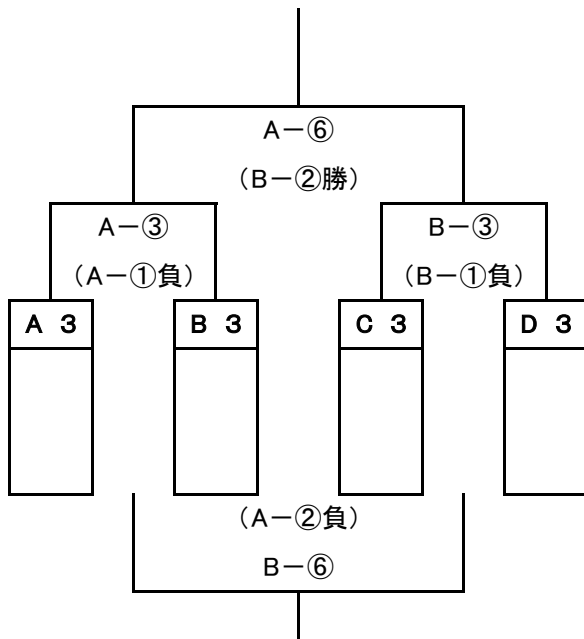

(チャレンジトーナメント)