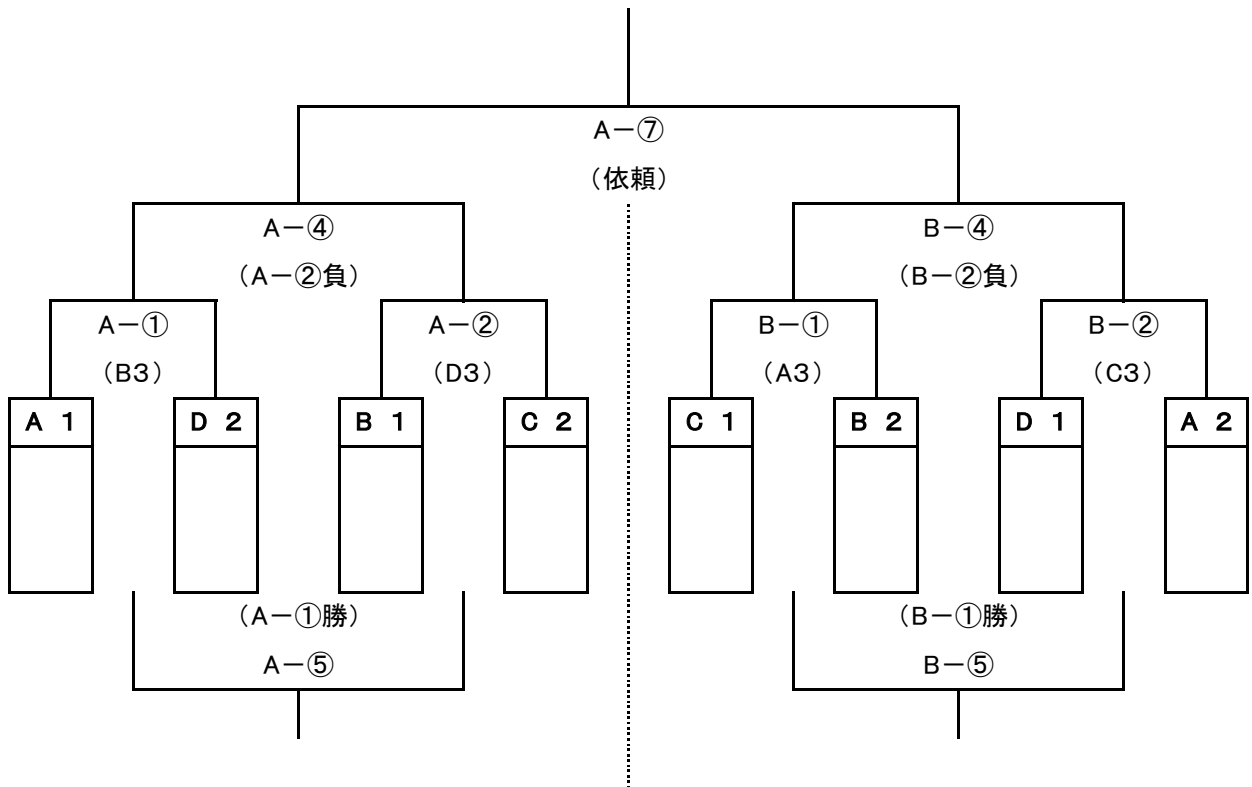

●19日(日) 決勝トーナメント ※( )は審判

(1・2位パート)