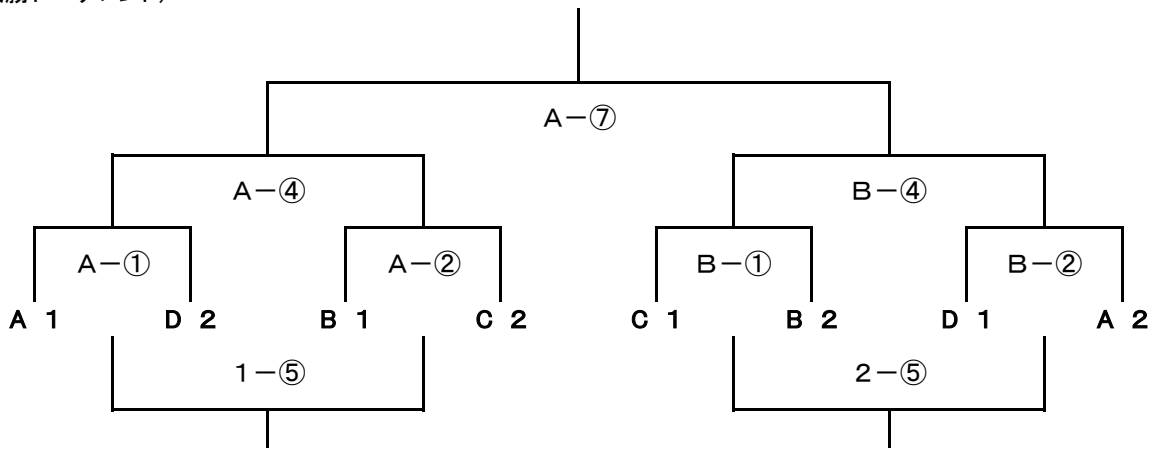

8. 組み合わせ・時間

● 17日(土) 予選リーグ

※○は試合順

[第1試合場:西部運動公園A]

①	9:30~
②	10:30~
③	11:30~
④	12:30~
⑤	13:30~
⑥	14:30~

[第2試合場:西部運動公園B]

● 18日(日)

(決勝トーナメント)