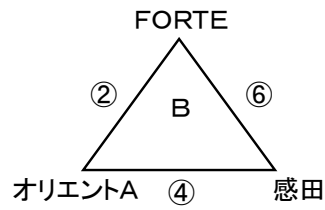

但し、次の事項については下記のように定める。

- ① 競 技 時 間 予選リーグ40分(ハーフタイム5分)
決勝トーナメント30分(ハーフタイム5分)
- ② 選 手 交 代 自由
- ③ 競 技 場 長さ70～80m、幅46～50mとする。
- ④ 試 合 球 4号縫いボールとする。

(3) 順位決定の方法

- ① 予選リーグは次の順で順位を決定する。
 - ・勝ち点(勝ち3、引き分け1、負け0)
 - ・得失点 ・総得点 ・抽選
- ② 決勝トーナメントについては規定の時間内に勝敗が決しない場合はPK方式によって勝敗を決定する。

8. 組み合わせ・時間

● 17日(土) 予選リーグ

※○は試合順

[第1試合場:西部運動公園A]

①	9:30~
②	10:30~
③	11:30~
④	12:30~
⑤	13:30~
⑥	14:30~

[第2試合場:西部運動公園B]

● 18日(日)

(決勝トーナメント)