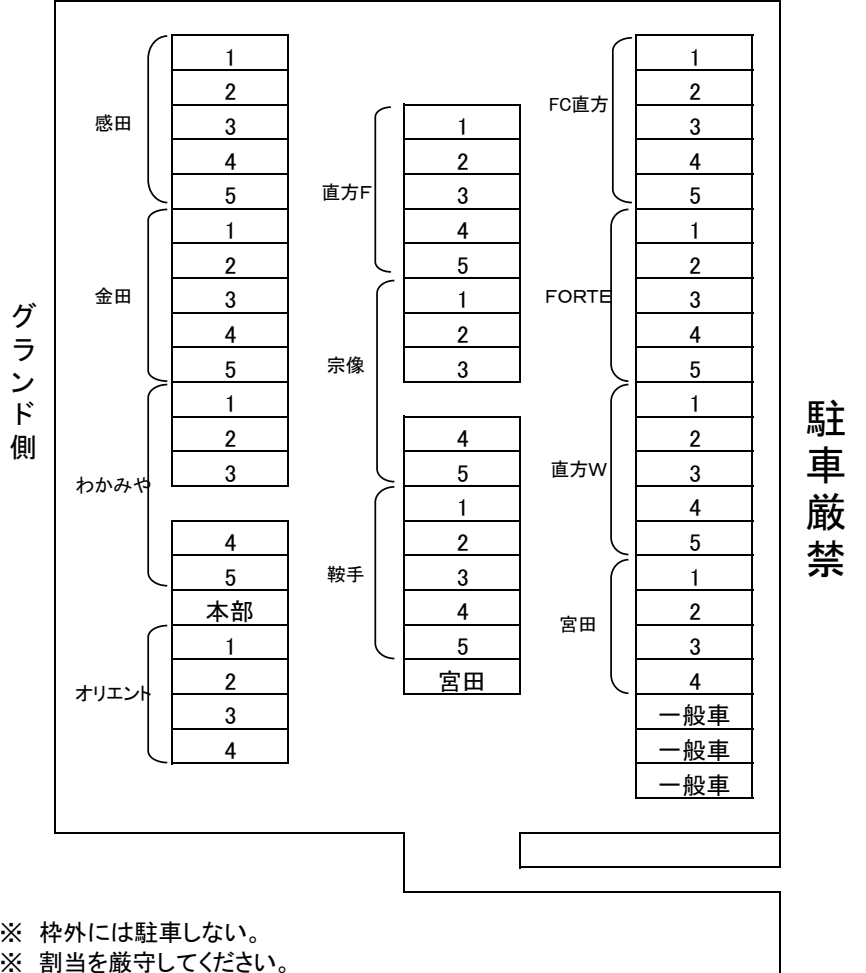

●19日(日) 決勝トーナメント ※()は審判

(1・2位パート)

(チャレンジトーナメント)

- | | |
|----------------|--------|
| ① | 9:30~ |
| ② | 10:10~ |
| ③ | 10:50~ |
| ④ | 11:30~ |
| ⑤ | 12:10~ |
| ⑥ | 12:50~ |
| ⑦ | 13:30~ |
| ・閉会式
14:30~ | |

グランド側駐車場(P1)チーム割当表

- ※ 枠外には駐車しない。
- ※ 割当を厳守してください。
- ※ 道路には絶対駐車しない。守られていないチームにペナルティを科す。
- ※ 「一般車」のところにはとめないようにお願いします
- ※ 駐車券を必ず、フロントガラスの前に置いておくこと

第22回 岩熊杯 駐車券

チーム名

①

第22回 岩熊杯 駐車券

チーム名

②