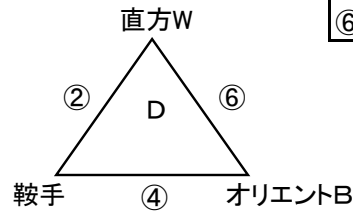

但し、次の事項については下記のように定める。

- ① 競 技 時 間 予選リーグ40分(ハーフタイム5分)
決勝トーナメント30分(ハーフタイム5分)
- ② 選 手 交 代 自由
- ③ 競 技 場 長さ70～80m、幅46～50mとする。
- ④ 試 合 球 4号縫いボールとする。

(3) 順位決定の方法

- ① 予選リーグは次の順で順位を決定する。
 - ・勝ち点(勝ち3、引き分け1、負け0)
 - ・得失点 ・総得点 ・抽選
- ② 決勝トーナメントについては規定の時間内に勝敗が決しない場合はPK方式によって勝敗を決定する。

8. 組み合わせ・時間

● 17日(土) 予選リーグ

※○は試合順

[第1試合場:西部運動公園A]

①	9:30~
②	10:30~
③	11:30~
④	12:30~
⑤	13:30~
⑥	14:30~

[第2試合場:西部運動公園B]

● 18日(日)

(決勝トーナメント)

(チャレンジトーナメント)

①	9:30~
②	10:10~
③	10:50~
④	11:30~
⑤	12:10~
⑥	12:50~
⑦	13:30~
・閉会式 14:30~	

● 18日(土)予選リーグ

A	勝ち点	得点	失点	得失点	順位
直方F					
宗像					
宮田					

B	勝ち点	得点	失点	得失点	順位
FORTE					
オリエントA					
感田					

C	勝ち点	得点	失点	得失点	順位
わかみや					
金田					
FC直方					