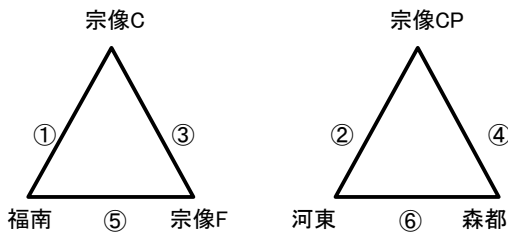

時間	対戦			A1	A2	
①	9:30	宗像C		-	福南	河東	森都
②	10:30	宗像CP		-	河東	宗像C	福南
③	11:30	宗像C		-	宗像F	宗像CP	河東
④	12:30	宗像CP		-	森都	宗像C	宗像F
⑤	13:30	福南		-	宗像F	宗像CP	森都
⑥	14:30	河東		-	森都	福南	宗像F