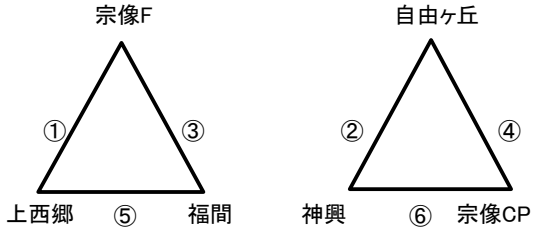

宗像支部サッカー協会U-12リーグ戦（8人制）

<第5節>

6月17日 指導者8:00集合

なまズの郷グラウンド

Aコート(駐車場側)

	時間	対戦			A1	A2
①	9:30	宗像F		-	上西郷	神興
②	10:30	自由ヶ丘		-	神興	宗像F
③	11:30	宗像F		-	福間	自由ヶ丘
④	12:30	自由ヶ丘		-	宗像CP	宗像F
⑤	13:30	上西郷		-	福間	自由ヶ丘
⑥	14:30	神興		-	宗像CP	上西郷