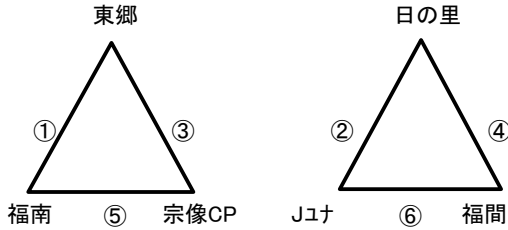

宗像支部サッカー協会U-12リーグ戦（8人制）

<第6節>

7月1日 指導者8:00集合

なまズの郷グラウンド

Aコート(駐車場側)

	時間	対戦			A1	A2
①	9:30	東郷		-	福南	ジュナ
②	10:30	日の里		-	ジュナ	東郷
③	11:30	東郷		-	宗像CP	日の里
④	12:30	日の里		-	福間	東郷
⑤	13:30	福南		-	宗像CP	日の里
⑥	14:30	ジュナ		-	福間	福南