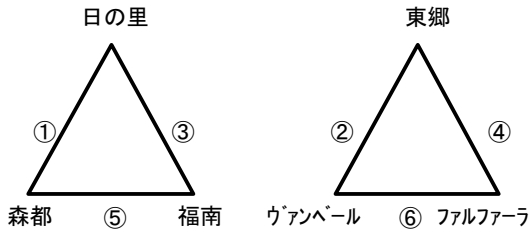

Bコート(駐車場遊戯側)

	時間	対戦			A1	A2
①	9:30	日の里		-	森都	ウァンペール
②	10:30	東郷		-	ウァンペール	日の里
③	11:30	日の里		-	福南	東郷
④	12:30	東郷		-	ファルファーラ	日の里
⑤	13:30	森都		-	福南	東郷
⑥	14:30	ウァンペール		-	ファルファーラ	森都

Cコート(山側)

	時間	対戦			A1	A2
①	9:30	河東		-	宗像C	
				-		
③	11:30	河東		-	ジュナ	
				-		
⑤	13:30	宗像C		-	ジュナ	
				-		