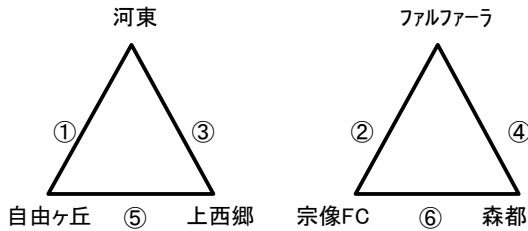

Bコート(駐車場遊戯側)

	時間	対戦			A1	A2
①	9:30	河東		-	自由ヶ丘	宗像FC
②	10:30	ファルファーラ		-	宗像FC	河東
③	11:30	河東		-	上西郷	ファルファーラ
④	12:30	ファルファーラ		-	森都	河東
⑤	13:30	自由ヶ丘		-	上西郷	ファルファーラ
⑥	14:30	宗像FC		-	森都	自由ヶ丘

Cコート(山側)

	時間	対戦			A1	A2
①	9:30	神興		-	宗像C	
				-		
③	11:30	神興		-	ウェンペール	
				-		
⑤	13:30	宗像C		-	ウェンペール	
				-		