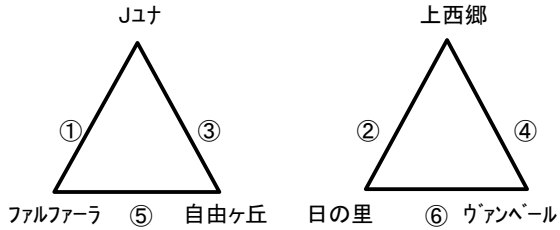

宗像支部サッカー協会U-12リーグ戦（8人制）

<第4節>

6月2か3日 指導者8:00集合

会場未定

	時間	対戦			A1	A2	
①	9:30	ジュナ		-	ファルファーラ	日の里	ウアンペール
②	10:30	上西郷		-	日の里	ジュナ	ファルファーラ
③	11:30	ジュナ		-	自由ヶ丘	上西郷	日の里
④	12:30	上西郷		-	ウアンペール	ジュナ	自由ヶ丘
⑤	13:30	ファルファーラ		-	自由ヶ丘	上西郷	ウアンペール
⑥	14:30	日の里		-	ウアンペール	ファルファーラ	自由ヶ丘