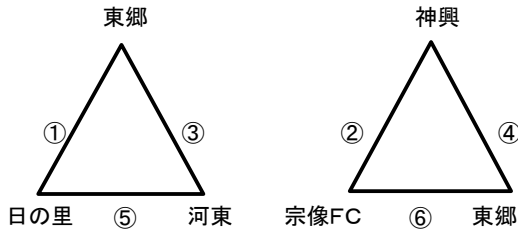

宗像支部サッカー協会U-12リーグ戦（8人制）

<第3節>

5月20日(日) 指導者8:00集合

なまズの郷グラウンド

Aコート(駐車場側)

	時間	対戦			A1	A2
①	9:30	東郷		-	日の里	宗像FC
②	10:30	神興		-	宗像FC	東郷
③	11:30	東郷		-	河東	神興
④	12:30	神興		-	東郷	河東
⑤	13:30	日の里		-	河東	神興
⑥	14:30	宗像FC		-	東郷	日の里