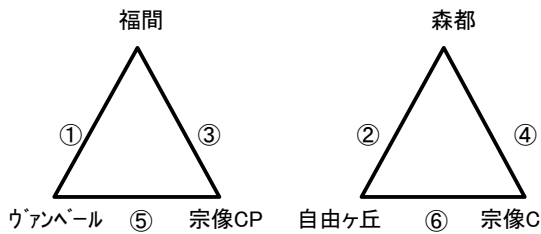

Bコート(駐車場・遊戯側)

	時間	対戦			A1	A2
①	9:30	福間		-	ウェンペール	自由ヶ丘
②	10:30	森都		-	自由ヶ丘	福間
③	11:30	福間		-	宗像CP	森都
④	12:30	森都		-	宗像C	福間
⑤	13:30	ウェンペール		-	宗像CP	森都
⑥	14:30	自由ヶ丘		-	宗像C	ウェンペール

Cコート(山側)

	時間	対戦			A1	A2
①	9:30	福南		-	ファルファアラ	
				-		
③	11:30	福南		-	上西郷	
				-		
⑤	13:30	ファルファアラ		-	上西郷	
				-		