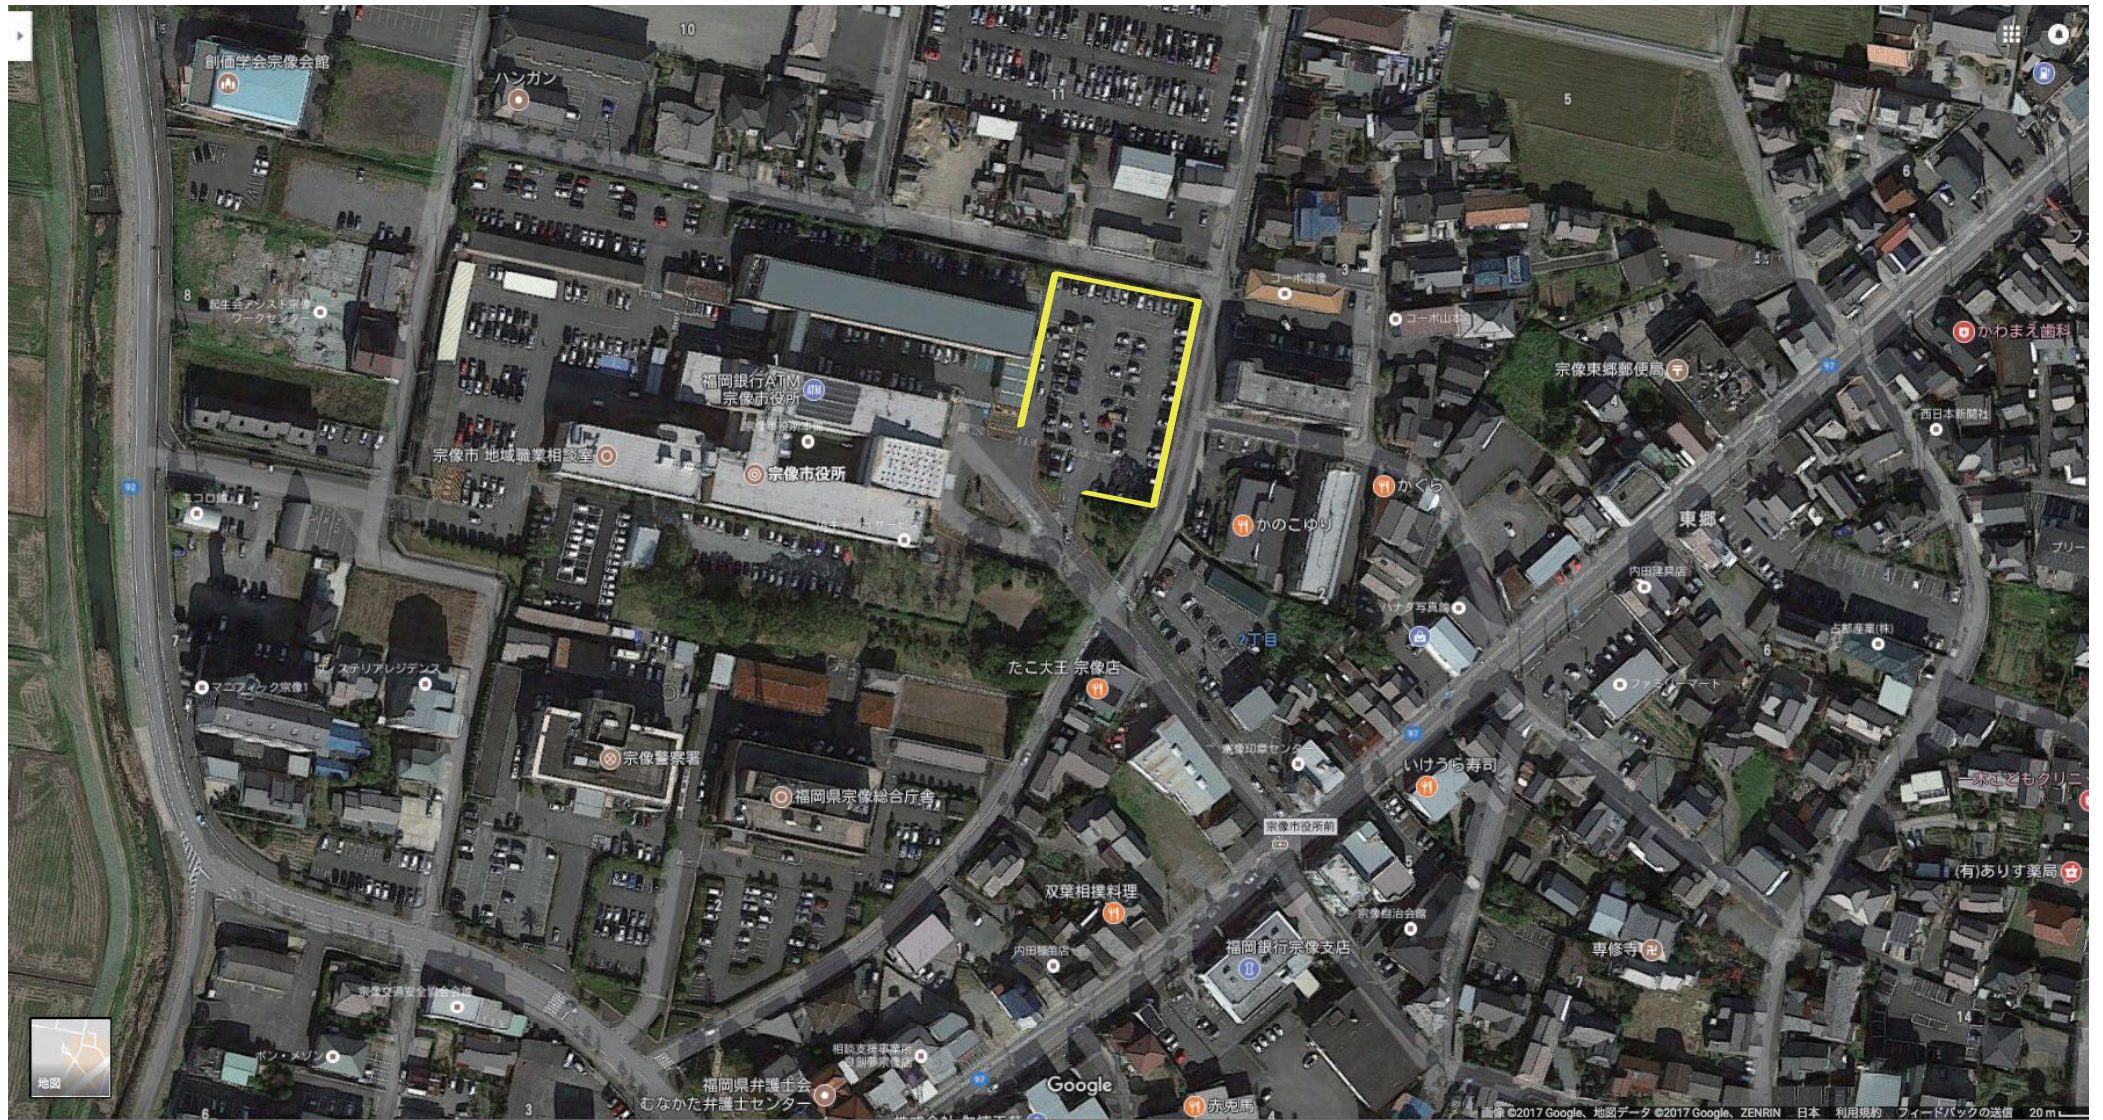

## 宗像終末処理場グラウンド（福岡県宗像市大井）

駐車台数：各チーム3台まで(指導者含む)

駐車場所：黄色の部分のみ ※路上駐車は絶対に行わないでください。今後のグラウンド利用が不可となります。

宗像市役所の駐車場を利用できますので、各チームで上手く連携・活用してグラウンドにお越してください。

ゴミは各チームで責任を持ってお持ち帰りください。

## 宗像市役所 駐車場（福岡県宗像市東郷1丁目1-1）

駐車場所：正面入口から入って右側の駐車場をご利用ください。黄色の部分のみ

※当日、裏門は閉まっています。椅子などでの場所確保は行わないでください。

今後の利用が不可となります。