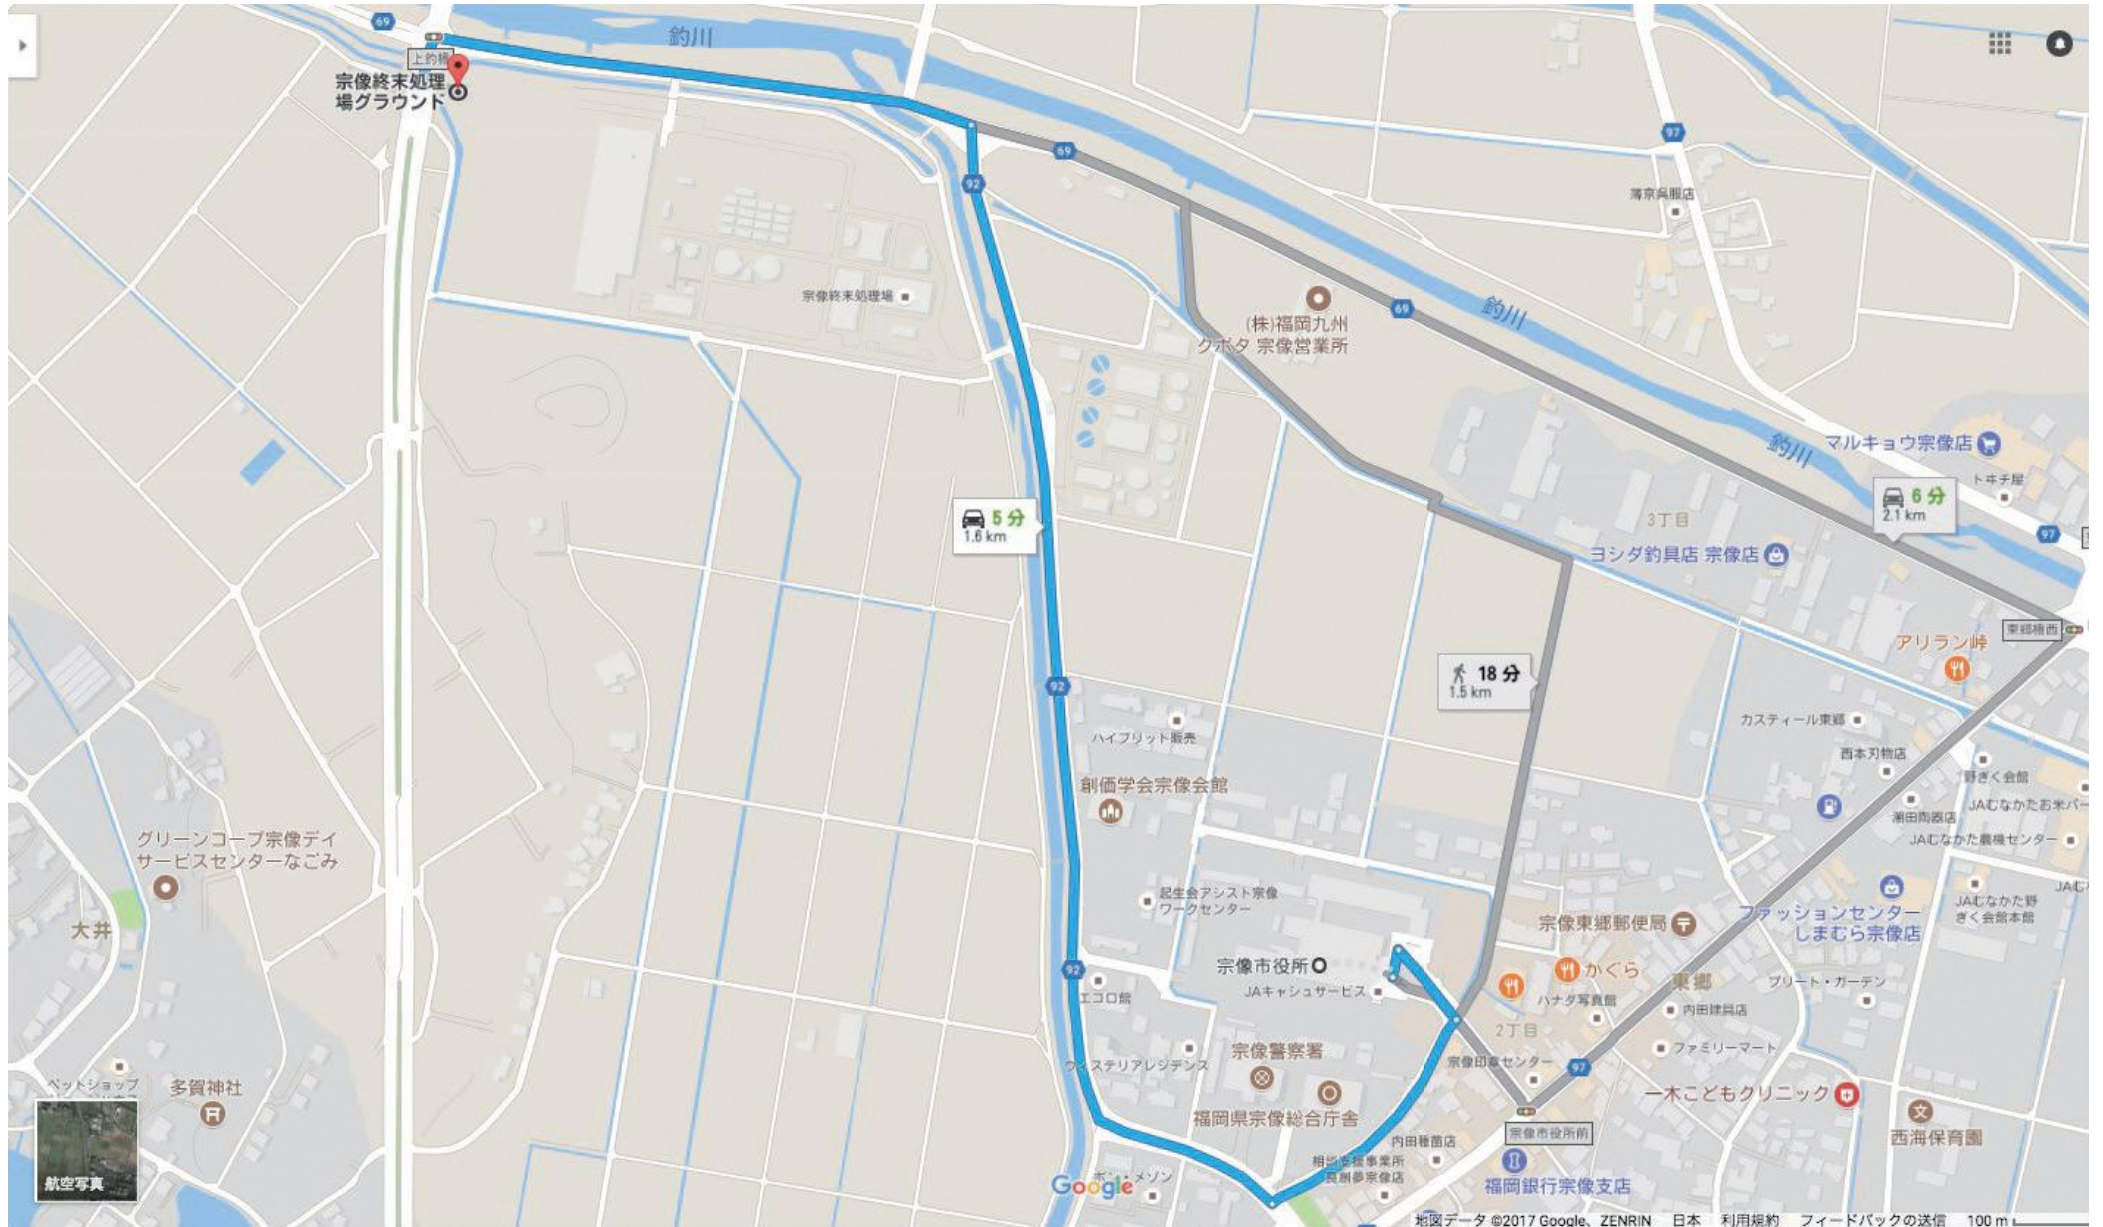

## 宗像終末処理場グラウンド（福岡県宗像市大井）

駐車台数：各チーム3台まで(指導者含む)

駐車場所：黄色の部分のみ ※路上駐車は絶対に行わないでください。今後のグラウンド利用が不可となります。

宗像市役所の駐車場を利用できますので、各チームで上手く連携・活用してグラウンドにお越してください。

ゴミは各チームで責任を持ってお持ち帰りください。

# 宗像市役所（福岡県宗像市東郷1丁目1-1）

## 宗像市役所 駐車場（福岡県宗像市東郷1丁目1-1）

駐車場所：正面入口から入って右側の駐車場をご利用ください。黄色の部分のみ

※当日、裏門は閉まっています。椅子などでの場所確保は行わないでください。

今後の利用が不可となります。