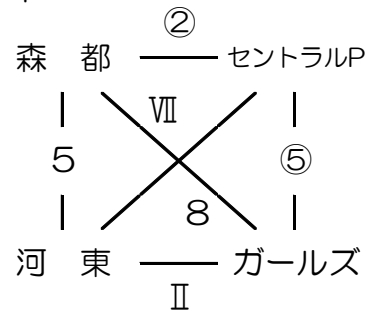

JAカップ予選リーグ組合せ（1日目）

Aパート

Bパート

Cパート

Dパート

		Aコート(1~8)				Bコート(①~⑧)				Cコート(I~Ⅷ)			
	時間	対戦		審判		対戦		審判		対戦		審判	
①	10:00~	東郷	— セントラルJ	宗像	東海生①	日の里	— 福南	森都	東海生②	自由ヶ丘	— 上西郷	ガールズ	東海生③
②	10:50~	宗像	— 福間	東郷	東海生④	森都	— セントラルP	日の里	福南	河東	— ガールズ	自由ヶ丘	上西郷
③	11:40~	Jユナ	— 神興	セントラルJ	東海生①	ヴァンバール	— ファルファアラ	セントラルP	東海生②	東郷	— 日の里	福間	東海生③
④	12:30~	セントラルJ	— 福南	河東	東海生④	自由ヶ丘	— 宗像	ファル	ヴァン	上西郷	— 福間	Jユナ	神興
⑤	13:20~	森都	— 河東	ファル	東海生①	セントラルP	— ガールズ	自由ヶ丘	東海生②	Jユナ	— ヴァンバール	福間	東海生③
⑥	14:10~	神興	— ファルファアラ	森都	東海生④	東郷	— 福南	セントラルP	上西郷	セントラルJ	— 日の里	ヴァン	ガールズ
⑦	15:00~	自由ヶ丘	— 福間	河東	東海生①	上西郷	— 宗像	Jユナ	東海生②	森都	— ガールズ	神興	東海生③
⑧	15:50~	セントラルP	— 河東	福南	東海生④	Jユナ	— ファルファアラ	宗像	東郷	神興	— ヴァンバール	セントラルJ	日の里

はJA1名参加して3人審判制

は副審東海生で3人審判制