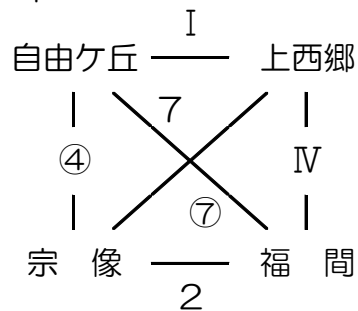

JAカップ予選リーグ組合せ（1日目）

Aパート

Bパート

Cパート

Dパート

		Aコート(1~8)				Bコート(①~⑧)				Cコート(I~Ⅷ)			
	時間	対戦		審判		対戦		審判		対戦		審判	
①	10:00~	東郷	— セントラルJ	宗像	東海生①	日の里	— 福南	森都	東海生②	自由ヶ丘	— 上西郷	ガールズ	東海生③
②	10:50~	宗像	— 福間	東郷	東海生④	森都	— セントラルP	日の里	福南	河東	— ガールズ	自由ヶ丘	上西郷
③	11:40~	Jユナ	— 神興	セントラルJ	東海生①	ヴァンバール	— ファルファアラ	セントラルP	東海生②	東郷	— 日の里	福間	東海生③
④	12:30~	セントラルJ	— 福南	河東	東海生④	自由ヶ丘	— 宗像	ファル	ヴァン	上西郷	— 福間	Jユナ	神興
⑤	13:20~	森都	— 河東	ファル	東海生①	セントラルP	— ガールズ	自由ヶ丘	東海生②	Jユナ	— ヴァンバール	福間	東海生③
⑥	14:10~	神興	— ファルファアラ	森都	東海生④	東郷	— 福南	セントラルP	上西郷	セントラルJ	— 日の里	ヴァン	ガールズ
⑦	15:00~	自由ヶ丘	— 福間	河東	東海生①	上西郷	— 宗像	Jユナ	東海生②	森都	— ガールズ	神興	東海生③
⑧	15:50~	セントラルP	— 河東	福南	東海生④	Jユナ	— ファルファアラ	宗像	東郷	神興	— ヴァンバール	セントラルJ	日の里

はJA1名参加して3人審判制

は副審東海生で3人審判制