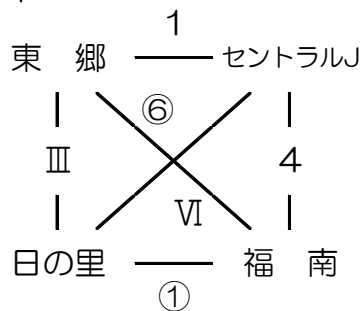

JAカップ予選リーグ組合せ（1日目）

Aパート

Bパート

Cパート

Dパート

		Aコート(1~8)				Bコート(①~⑧)				Cコート(I~Ⅷ)			
	時間	対戦		審判		対戦		審判		対戦		審判	
①	10:00~	東郷	— セントラルJ	宗像	東海生①	日の里	— 福南	森都	東海生②	自由ヶ丘	— 上西郷	ガールズ	東海生③
②	10:50~	宗像	— 福間	東郷	東海生④	森都	— セントラルP	日の里	福南	河東	— ガールズ	自由ヶ丘	上西郷
③	11:40~	Jユナ	— 神興	セントラルJ	東海生①	ヴァンバール	— ファルファアラ	セントラルP	東海生②	東郷	— 日の里	福間	東海生③
④	12:30~	セントラルJ	— 福南	河東	東海生④	自由ヶ丘	— 宗像	ファル	ヴァン	上西郷	— 福間	Jユナ	神興
⑤	13:20~	森都	— 河東	ファル	東海生①	セントラルP	— ガールズ	自由ヶ丘	東海生②	Jユナ	— ヴァンバール	福間	東海生③
⑥	14:10~	神興	— ファルファアラ	森都	東海生④	東郷	— 福南	セントラルP	上西郷	セントラルJ	— 日の里	ヴァン	ガールズ
⑦	15:00~	自由ヶ丘	— 福間	河東	東海生①	上西郷	— 宗像	Jユナ	東海生②	森都	— ガールズ	神興	東海生③
⑧	15:50~	セントラルP	— 河東	福南	東海生④	Jユナ	— ファルファアラ	宗像	東郷	神興	— ヴァンバール	セントラルJ	日の里

はJA1名参加して3人審判制

は副審東海生で3人審判制