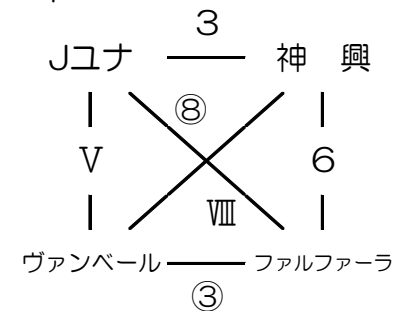

JAカップ予選リーグ組合せ（1日目）

Aパート

Bパート

Cパート

Dパート

		Aコート(1~8)				Bコート(①~⑧)				Cコート(I~Ⅷ)			
	時間	対戦		審判		対戦		審判		対戦		審判	
①	10:00~	東郷	— セントラルJ	宗像	東海生①	日の里	— 福南	森都	東海生②	自由ヶ丘	— 上西郷	ガールズ	東海生③
②	10:50~	宗像	— 福間	東郷	東海生④	森都	— セントラルP	日の里	福南	河東	— ガールズ	自由ヶ丘	上西郷
③	11:40~	Jユナ	— 神興	セントラルJ	東海生①	ヴァンバール	— ファルファアラ	セントラルP	東海生②	東郷	— 日の里	福間	東海生③
④	12:30~	セントラルJ	— 福南	河東	東海生④	自由ヶ丘	— 宗像	ファル	ヴァン	上西郷	— 福間	Jユナ	神興
⑤	13:20~	森都	— 河東	ファル	東海生①	セントラルP	— ガールズ	自由ヶ丘	東海生②	Jユナ	— ヴァンバール	福間	東海生③
⑥	14:10~	神興	— ファルファアラ	森都	東海生④	東郷	— 福南	セントラルP	上西郷	セントラルJ	— 日の里	ヴァン	ガールズ
⑦	15:00~	自由ヶ丘	— 福間	河東	東海生①	上西郷	— 宗像	Jユナ	東海生②	森都	— ガールズ	神興	東海生③
⑧	15:50~	セントラルP	— 河東	福南	東海生④	Jユナ	— ファルファアラ	宗像	東郷	神興	— ヴァンバール	セントラルJ	日の里

はJA1名参加して3人審判制

は副審東海生で3人審判制