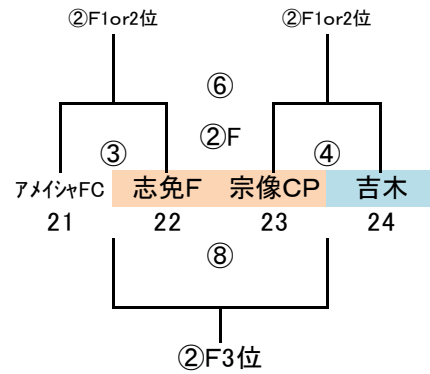

# 筑前地区大会 開催要項(案)

2018.08 競技部 谷口

◎予選ラウンド 32 地区リーグ通過24チーム+シード8チーム  
G-4面 トーナメント×8パート→上位3チーム決勝Tへ進出

※地区リーグ終了後、通過24チームにてパート抽選(会場確保チームは考慮必要)  
会場につきましては、変更の可能性がありますのでご了承下さい。

9/9 (日) 「岩戸公園」  
会場・責任チーム アッローロ  
指導者集合 8:30 監督会議 9:00  
会場開場 8:30 駐車台数制限 5台  
派遣審判 太宰府SP、太宰府南

9/9 (日) 「春日スポセンA」  
会場・責任チーム 惣利春日南  
指導者集合 8:00 監督会議 9:00  
会場開場 8:00 駐車台数制限 6台  
派遣審判 国分、JETS

9/9 (日) 「春日スポセンB」  
会場・責任チーム 惣利春日南  
指導者集合 8:00 監督会議 9:00  
会場開場 8:00 駐車台数制限 6台  
派遣審判 原田、アメイシャSC

9/9 (日) 「萩原グラウンド」  
会場・責任チーム バディJr  
指導者集合 8:00 監督会議 9:00  
駐車台数制限 4台  
派遣審判 バディNE、ウザース

予選ラウンド 40分ゲーム(20-10-20)

	時間	対戦	R	A1	A2
①	9:30 ~ 10:20	1.5.9.13 VS 2.6.10.14	19.23.27.31	17.21.25.29	18.22.26.30
②	10:30 ~ 11:20	3.7.11.15 VS 4.8.12.16	18.22.26.30	19.23.27.31	20.24.28.32
③	11:30 ~ 12:20	17.21.25.29 VS 18.22.26.30	3.7.11.15	1.5.9.13	2.6.10.14
④	12:30 ~ 13:20	19.23.27.31 VS 20.24.28.32	2.6.10.14	3.7.11.15	4.8.12.16