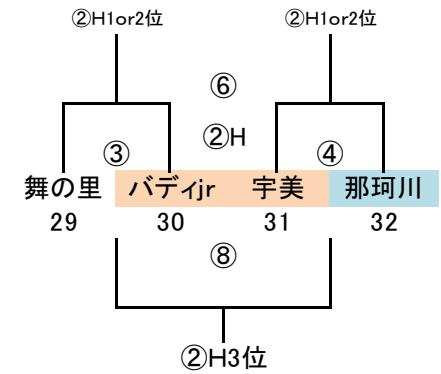

# 筑前地区大会 開催要項(案)

2018.08 競技部 谷口

◎予選ラウンド 32 地区リーグ通過24チーム+シード8チーム  
G-4面 トーナメント×8パート→上位3チーム決勝Tへ進出

※地区リーグ終了後、通過24チームにてパート抽選(会場確保チームは考慮必要)  
会場につきましては、変更の可能性がありますのでご了承下さい。

9/9 (日) 「岩戸公園」  
会場・責任チーム アッローロ  
指導者集合 8:30 監督会議 9:00  
会場開場 8:30 駐車台数制限 5台  
派遣審判 太宰府SP、太宰府南

予選ラウンド 40分ゲーム(20-10-20)

	時間	対戦	R	A1	A2
①	9:30 ~ 10:20	1.5.9.13 VS 2.6.10.14	19.23.27.31	17.21.25.29	18.22.26.30
②	10:30 ~ 11:20	3.7.11.15 VS 4.8.12.16	18.22.26.30	19.23.27.31	20.24.28.32
③	11:30 ~ 12:20	17.21.25.29 VS 18.22.26.30	3.7.11.15	1.5.9.13	2.6.10.14
④	12:30 ~ 13:20	19.23.27.31 VS 20.24.28.32	2.6.10.14	3.7.11.15	4.8.12.16