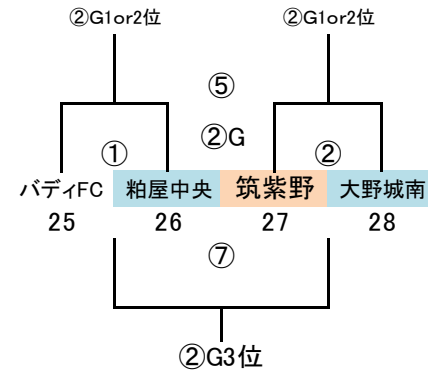

# 筑前地区大会 開催要項(案)

2018.08 競技部 谷口

◎予選ラウンド 32 地区リーグ通過24チーム+シード8チーム  
G-4面 トーナメント×8パート→上位3チーム決勝Tへ進出

※地区リーグ終了後、通過24チームにてパート抽選(会場確保チームは考慮必要)  
会場につきましては、変更の可能性がありますのでご了承下さい。

9/9 (日) 「岩戸公園」  
会場・責任チーム アッローロ  
指導者集合 8:30 監督会議 9:00  
会場開場 8:30 駐車台数制限 5台  
派遣審判 太宰府SP、太宰府南

9/9 (日) 「春日スポセンA」  
会場・責任チーム 惣利春日南  
指導者集合 8:00 監督会議 9:00  
会場開場 8:00 駐車台数制限 6台  
派遣審判 国分、JETS

9/9 (日) 「春日スポセンB」  
会場・責任チーム 惣利春日南  
指導者集合 8:00 監督会議 9:00  
会場開場 8:00 駐車台数制限 6台  
派遣審判 原田、アメイシャSC

9/9 (日) 「萩原グラウンド」  
会場・責任チーム バディJr  
指導者集合 8:00 監督会議 9:00  
駐車台数制限 4台  
派遣審判 バディNE、ウザース

予選ラウンド 40分ゲーム(20-10-20)

	時間	対戦	R	A1	A2
①	9:30 ~ 10:20	1.5.9.13 VS 2.6.10.14	19.23.27.31	17.21.25.29	18.22.26.30
②	10:30 ~ 11:20	3.7.11.15 VS 4.8.12.16	18.22.26.30	19.23.27.31	20.24.28.32
③	11:30 ~ 12:20	17.21.25.29 VS 18.22.26.30	3.7.11.15	1.5.9.13	2.6.10.14
④	12:30 ~ 13:20	19.23.27.31 VS 20.24.28.32	2.6.10.14	3.7.11.15	4.8.12.16