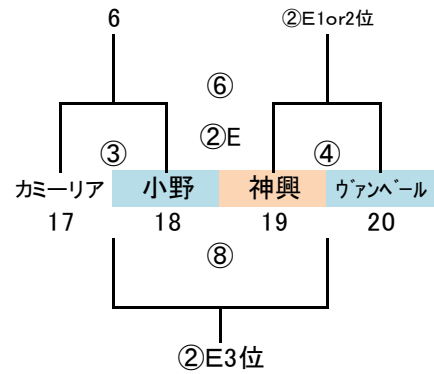

# 筑前地区大会 開催要項(案)

2018.08 競技部 谷口

◎予選ラウンド 32 地区リーグ通過24チーム+シード8チーム  
G-4面 トーナメント×8パート→上位3チーム決勝Tへ進出

※地区リーグ終了後、通過24チームにてパート抽選(会場確保チームは考慮必要)  
会場につきましては、変更の可能性がありますのでご了承下さい。

9/9 (日) 「岩戸公園」  
会場・責任チーム アッローロ  
指導者集合 8:30 監督会議 9:00  
会場開場 8:30 駐車台数制限 5台  
派遣審判 太宰府SP、太宰府南

9/9 (日) 「春日スポセンA」  
会場・責任チーム 惣利春日南  
指導者集合 8:00 監督会議 9:00  
会場開場 8:00 駐車台数制限 6台  
派遣審判 国分、JETS

9/9 (日) 「春日スポセンB」  
会場・責任チーム 惣利春日南  
指導者集合 8:00 監督会議 9:00  
会場開場 8:00 駐車台数制限 6台  
派遣審判 原田、アメイシャSC

9/9 (日) 「萩原グラウンド」  
会場・責任チーム バディJr  
指導者集合 8:00 監督会議 9:00  
駐車台数制限 4台  
派遣審判 バディNE、ウザース

予選ラウンド 40分ゲーム(20-10-20)

	時間	対戦	R	A1	A2
①	9:30 ~ 10:20	1.5.9.13 VS 2.6.10.14	19.23.27.31	17.21.25.29	18.22.26.30
②	10:30 ~ 11:20	3.7.11.15 VS 4.8.12.16	18.22.26.30	19.23.27.31	20.24.28.32
③	11:30 ~ 12:20	17.21.25.29 VS 18.22.26.30	3.7.11.15	1.5.9.13	2.6.10.14
④	12:30 ~ 13:20	19.23.27.31 VS 20.24.28.32	2.6.10.14	3.7.11.15	4.8.12.16