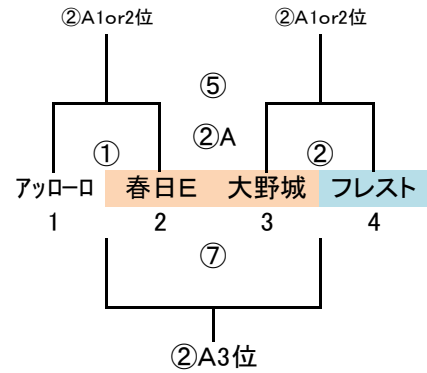

# 筑前地区大会 開催要項(案)

2018.08 競技部 谷口

◎予選ラウンド 32 地区リーグ通過24チーム+シード8チーム  
G-4面 トーナメント×8パート→上位3チーム決勝Tへ進出

※地区リーグ終了後、通過24チームにてパート抽選(会場確保チームは考慮必要)  
会場につきましては、変更の可能性がありますのでご了承下さい。

9/9 (日) 「岩戸公園」  
会場・責任チーム アッローロ  
指導者集合 8:30 監督会議 9:00  
会場開場 8:30 駐車台数制限 5台  
派遣審判 太宰府SP、太宰府南