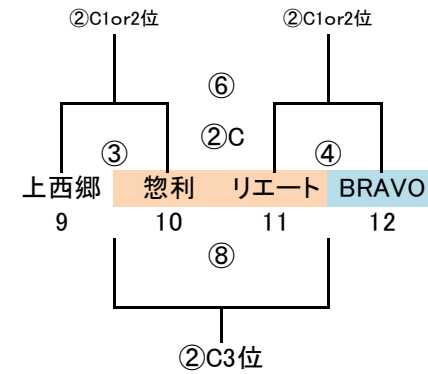

# 筑前地区大会 開催要項(案)

2018.08 競技部 谷口

◎予選ラウンド 32 地区リーグ通過24チーム+シード8チーム  
G-4面 トーナメント×8パート→上位3チーム決勝Tへ進出

※地区リーグ終了後、通過24チームにてパート抽選(会場確保チームは考慮必要)  
会場につきましては、変更の可能性がありますのでご了承下さい。

9/9 (日) 「岩戸公園」  
会場・責任チーム アッローロ  
指導者集合 8:30 監督会議 9:00  
会場開場 8:30 駐車台数制限 5台  
派遣審判 太宰府SP、太宰府南

予選ラウンド 40分ゲーム(20-10-20)

	時間	対戦	R	A1	A2
①	9:30 ~ 10:20	1.5.9.13 VS 2.6.10.14	19.23.27.31	17.21.25.29	18.22.26.30
②	10:30 ~ 11:20	3.7.11.15 VS 4.8.12.16	18.22.26.30	19.23.27.31	20.24.28.32
③	11:30 ~ 12:20	17.21.25.29 VS 18.22.26.30	3.7.11.15	1.5.9.13	2.6.10.14
④	12:30 ~ 13:20	19.23.27.31 VS 20.24.28.32	2.6.10.14	3.7.11.15	4.8.12.16