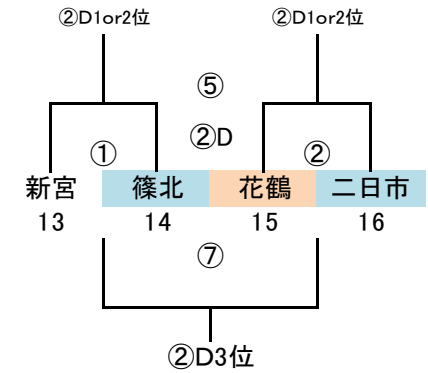

# 筑前地区大会 開催要項(案)

2018.08 競技部 谷口

◎予選ラウンド 32 地区リーグ通過24チーム+シード8チーム  
G-4面 トーナメント×8パート→上位3チーム決勝Tへ進出

※地区リーグ終了後、通過24チームにてパート抽選(会場確保チームは考慮必要)  
会場につきましては、変更の可能性がありますのでご了承下さい。

9/9 (日) 「岩戸公園」  
会場・責任チーム アッローロ  
指導者集合 8:30 監督会議 9:00  
会場開場 8:30 駐車台数制限 5台  
派遣審判 太宰府SP、太宰府南

予選ラウンド 40分ゲーム(20-10-20)

	時間	対戦	R	A1	A2
①	9:30 ~ 10:20	1.5.9.13 VS 2.6.10.14	19.23.27.31	17.21.25.29	18.22.26.30
②	10:30 ~ 11:20	3.7.11.15 VS 4.8.12.16	18.22.26.30	19.23.27.31	20.24.28.32
③	11:30 ~ 12:20	17.21.25.29 VS 18.22.26.30	3.7.11.15	1.5.9.13	2.6.10.14
④	12:30 ~ 13:20	19.23.27.31 VS 20.24.28.32	2.6.10.14	3.7.11.15	4.8.12.16