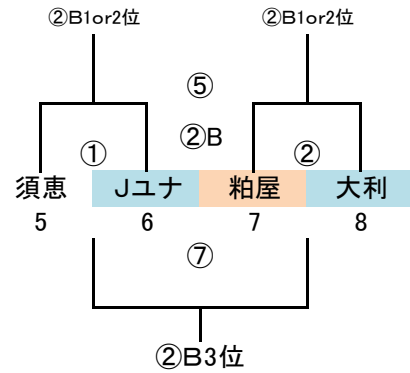

# 筑前地区大会 開催要項(案)

2018.08 競技部 谷口

◎予選ラウンド 32 地区リーグ通過24チーム+シード8チーム  
G-4面 トーナメント×8パート→上位3チーム決勝Tへ進出

※地区リーグ終了後、通過24チームにてパート抽選(会場確保チームは考慮必要)  
会場につきましては、変更の可能性がありますのでご了承下さい。

9/9 (日) 「岩戸公園」  
会場・責任チーム アッローロ  
指導者集合 8:30 監督会議 9:00  
会場開場 8:30 駐車台数制限 5台  
派遣審判 太宰府SP、太宰府南

予選ラウンド 40分ゲーム(20-10-20)

	時間	対戦	R	A1	A2
①	9:30 ~ 10:20	1.5.9.13 VS 2.6.10.14	19.23.27.31	17.21.25.29	18.22.26.30
②	10:30 ~ 11:20	3.7.11.15 VS 4.8.12.16	18.22.26.30	19.23.27.31	20.24.28.32
③	11:30 ~ 12:20	17.21.25.29 VS 18.22.26.30	3.7.11.15	1.5.9.13	2.6.10.14
④	12:30 ~ 13:20	19.23.27.31 VS 20.24.28.32	2.6.10.14	3.7.11.15	4.8.12.16