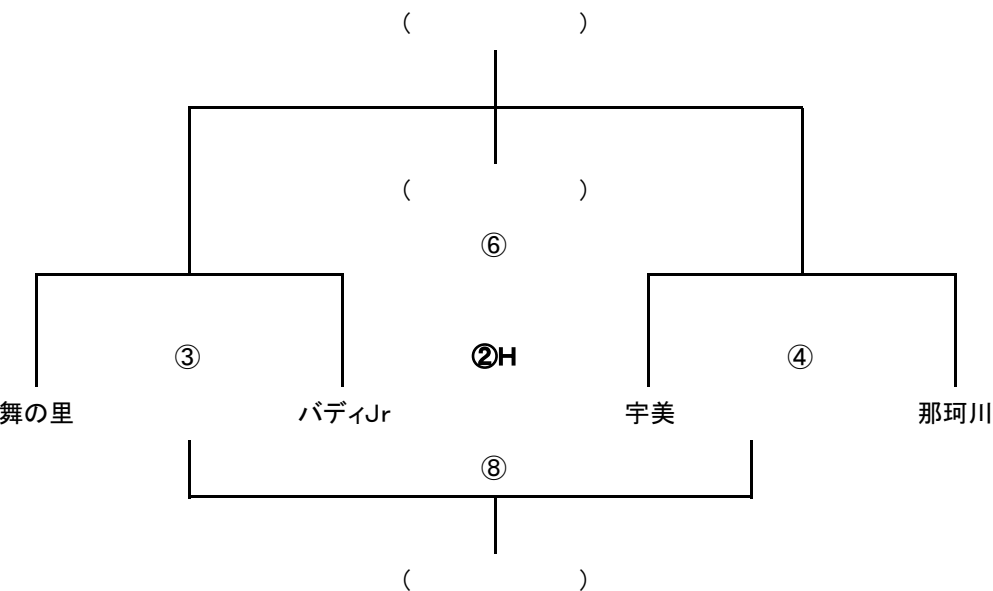

派遣審判: 原田、アメイシャSC

2018筑前地区大会(新人戦) ◎予選ラウンド

2018.08 競技部 谷口

萩原グラウンド

責任チーム: バディJr

指導者集合: 8:00

監督会議: 9:00

予選ラウンド △40分(20-10-20)