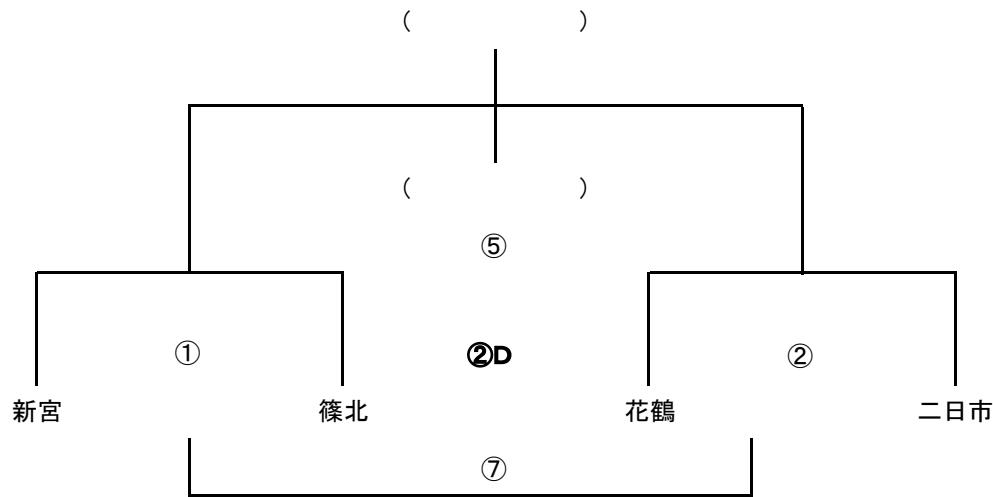

派遣審判: 原田、アメイシャSC

2018筑前地区大会(新人戦) ◎予選ラウンド

2018.08 競技部 谷口

萩原グラウンド

責任チーム: バディJr

指導者集合: 8:00

監督会議: 9:00

予選ラウンド △40分(20-10-20)