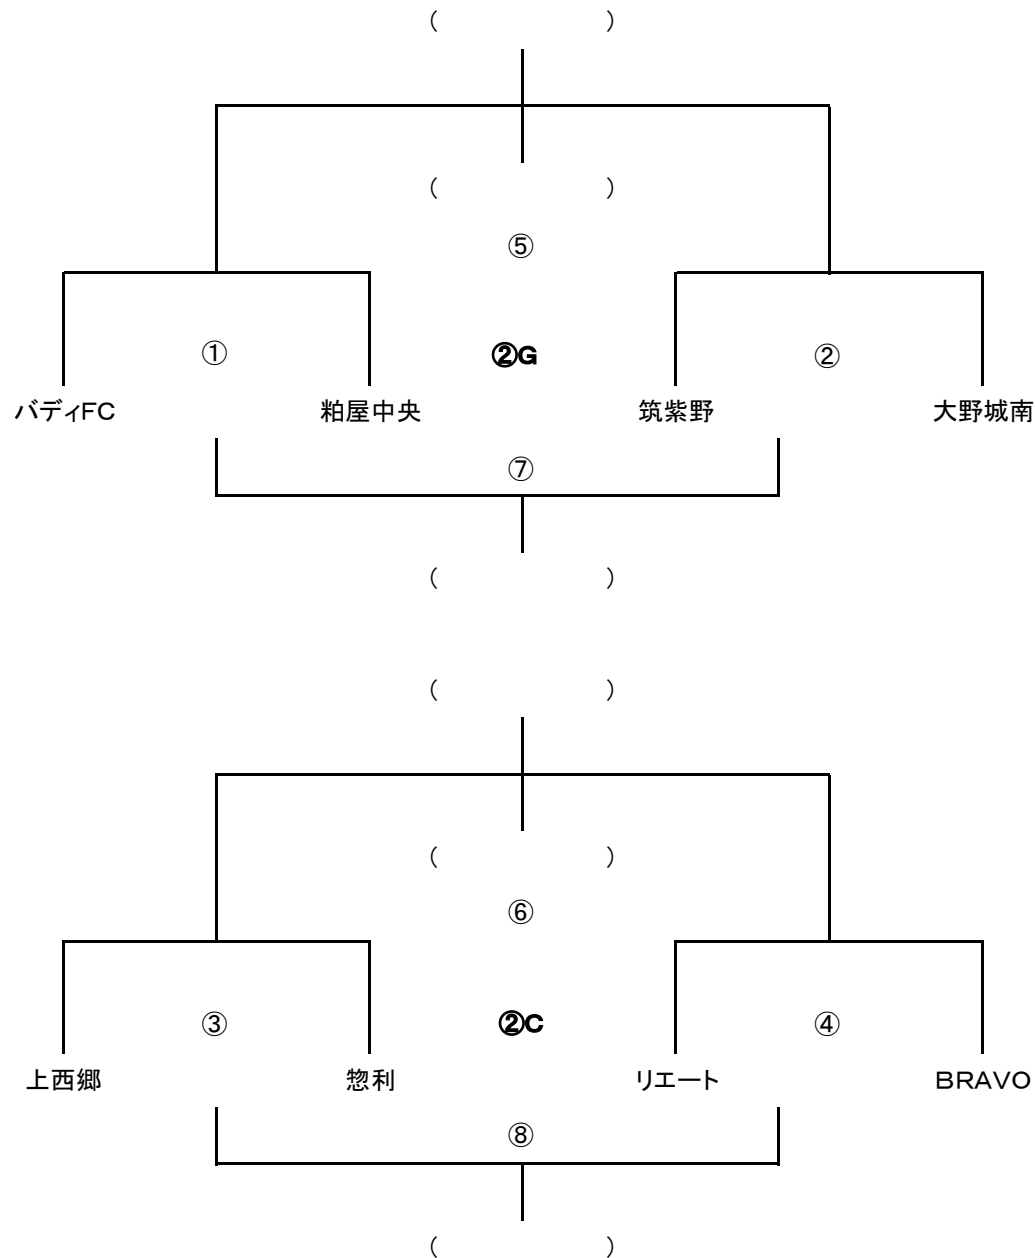

派遣審判：国分、JETS

2018筑前地区大会(新人戦) ◎予選ラウンド

2018.08 競技部 谷口

春日スポセンA

責任チーム: 惣利春日南

指導者集合: 8:00

監督会議: 9:00

予選ラウンド △40分(20-10-20)