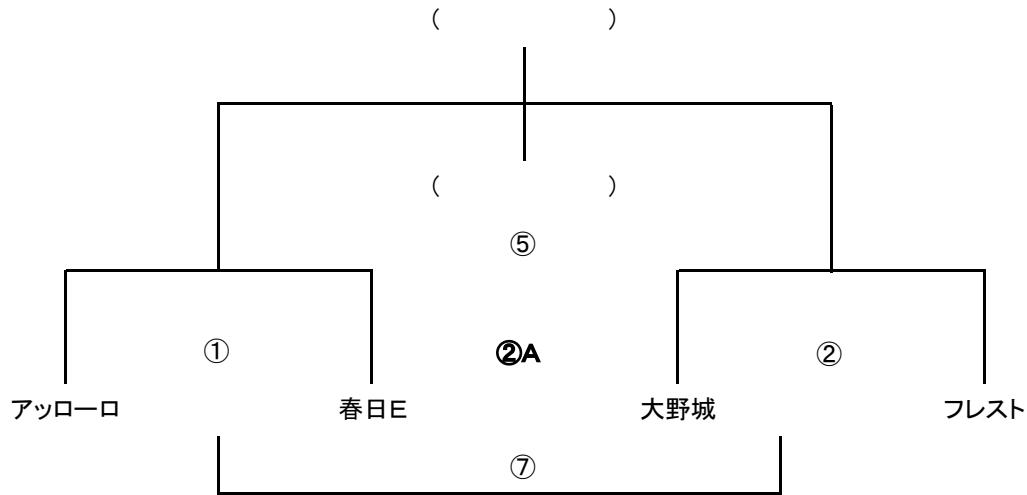

2018筑前地区大会(新人戦) ◎予選ラウンド

2018.08 競技部 谷口

岩戸公園

責任チーム: アッローロ

指導者集合: 8:30

監督会議: 9:00

予選ラウンド △40分(20-10-20)

	時間	対戦	R	A1	A2
①	9:30 ~ 10:20	アッローロ - 春日E	神興	カミーリア	小野
②	10:30 ~ 11:20	大野城 - フレスト	小野	神興	ヴァンペール
③	11:30 ~ 12:20	カミーリア - 小野	大野城	アッローロ	春日E
④	12:30 ~ 13:20	神興 - ヴァンペール	春日E	大野城	フレスト
⑤	13:30 ~ 14:20	①勝 - ②勝	派遣	③負	④負
⑥	14:30 ~ 15:20	③勝 - ④勝	派遣	①負	②負
⑦	15:30 ~ 16:20	①負 - ②負	派遣	③勝	④勝
⑧	16:30 ~ 17:20	③負 - ④負	派遣	①勝	②勝