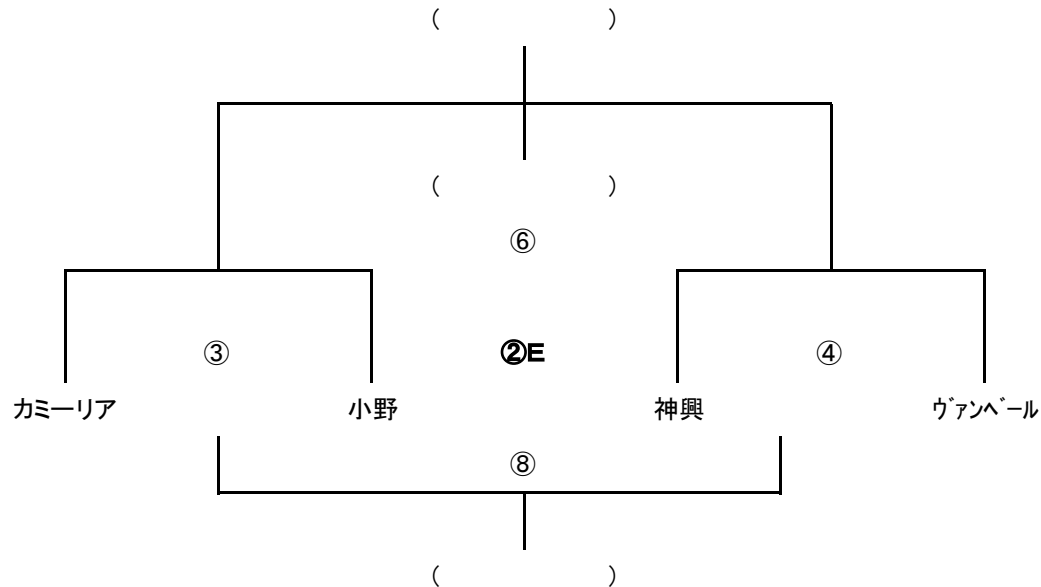

時間	対戦	R	A1	A2
①	9:30 ~ 10:20	アッローロ - 春日E	神興	カミーリア	小野
②	10:30 ~ 11:20	大野城 - フレスト	小野	神興	ヴァンペール
③	11:30 ~ 12:20	カミーリア - 小野	大野城	アッローロ	春日E
④	12:30 ~ 13:20	神興 - ヴァンペール	春日E	大野城	フレスト
⑤	13:30 ~ 14:20	①勝 - ②勝	派遣	③負	④負
⑥	14:30 ~ 15:20	③勝 - ④勝	派遣	①負	②負
⑦	15:30 ~ 16:20	①負 - ②負	派遣	③勝	④勝
⑧	16:30 ~ 17:20	③負 - ④負	派遣	①勝	②勝

派遣審判: 太宰府SP、太宰府南