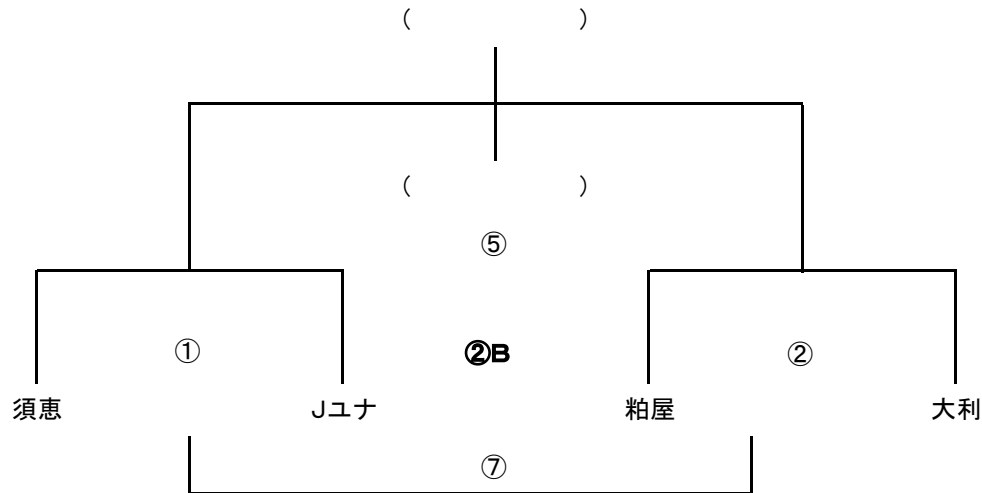

2018筑前地区大会(新人戦) ◎予選ラウンド

2018.08 競技部 谷口

春日スポセンA

責任チーム：惣利春日南

指導者集合：8:00

監督会議：9:00

予選ラウンド △40分(20-10-20)

	時間	対戦	R	A1	A2
①	9:30 ~ 10:20	須恵 - ジュナ	宗像CP	アメイシャFC	志免F
②	10:30 ~ 11:20	粕屋 - 大利	志免F	宗像CP	吉木
③	11:30 ~ 12:20	アメイシャFC - 志免F	粕屋	須恵	ジュナ
④	12:30 ~ 13:20	宗像CP - 吉木	ジュナ	粕屋	大利
⑤	13:30 ~ 14:20	①勝 - ②勝	派遣	③負	④負
⑥	14:30 ~ 15:20	③勝 - ④勝	派遣	①負	②負
⑦	15:30 ~ 16:20	①負 - ②負	派遣	③勝	④勝
⑧	16:30 ~ 17:20	③負 - ④負	派遣	①勝	②勝

派遣審判：国分、JETS