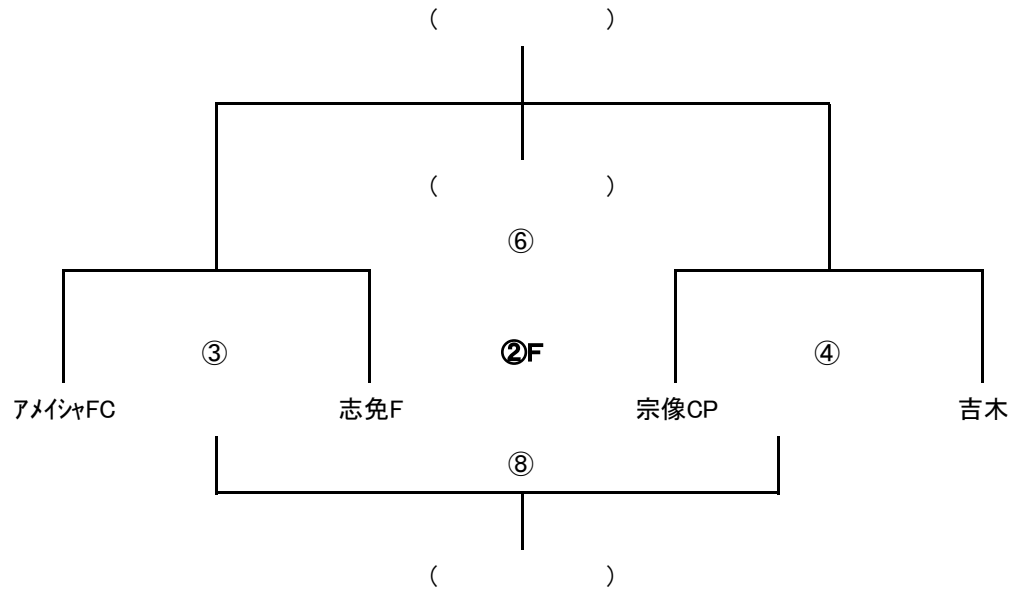

2018筑前地区大会(新人戦) ◎予選ラウンド

2018.08 競技部 谷口

春日スポセンA

責任チーム：惣利春日南

指導者集合：8:00

監督会議：9:00

予選ラウンド △40分(20-10-20)

	時間	対戦	R	A1	A2
①	9:30 ~ 10:20	須恵 - ジュナ	宗像CP	アメイシャFC	志免F
②	10:30 ~ 11:20	粕屋 - 大利	志免F	宗像CP	吉木
③	11:30 ~ 12:20	アメイシャFC - 志免F	粕屋	須恵	ジュナ
④	12:30 ~ 13:20	宗像CP - 吉木	ジュナ	粕屋	大利
⑤	13:30 ~ 14:20	①勝 - ②勝	派遣	③負	④負
⑥	14:30 ~ 15:20	③勝 - ④勝	派遣	①負	②負
⑦	15:30 ~ 16:20	①負 - ②負	派遣	③勝	④勝
⑧	16:30 ~ 17:20	③負 - ④負	派遣	①勝	②勝

派遣審判：国分、JETS