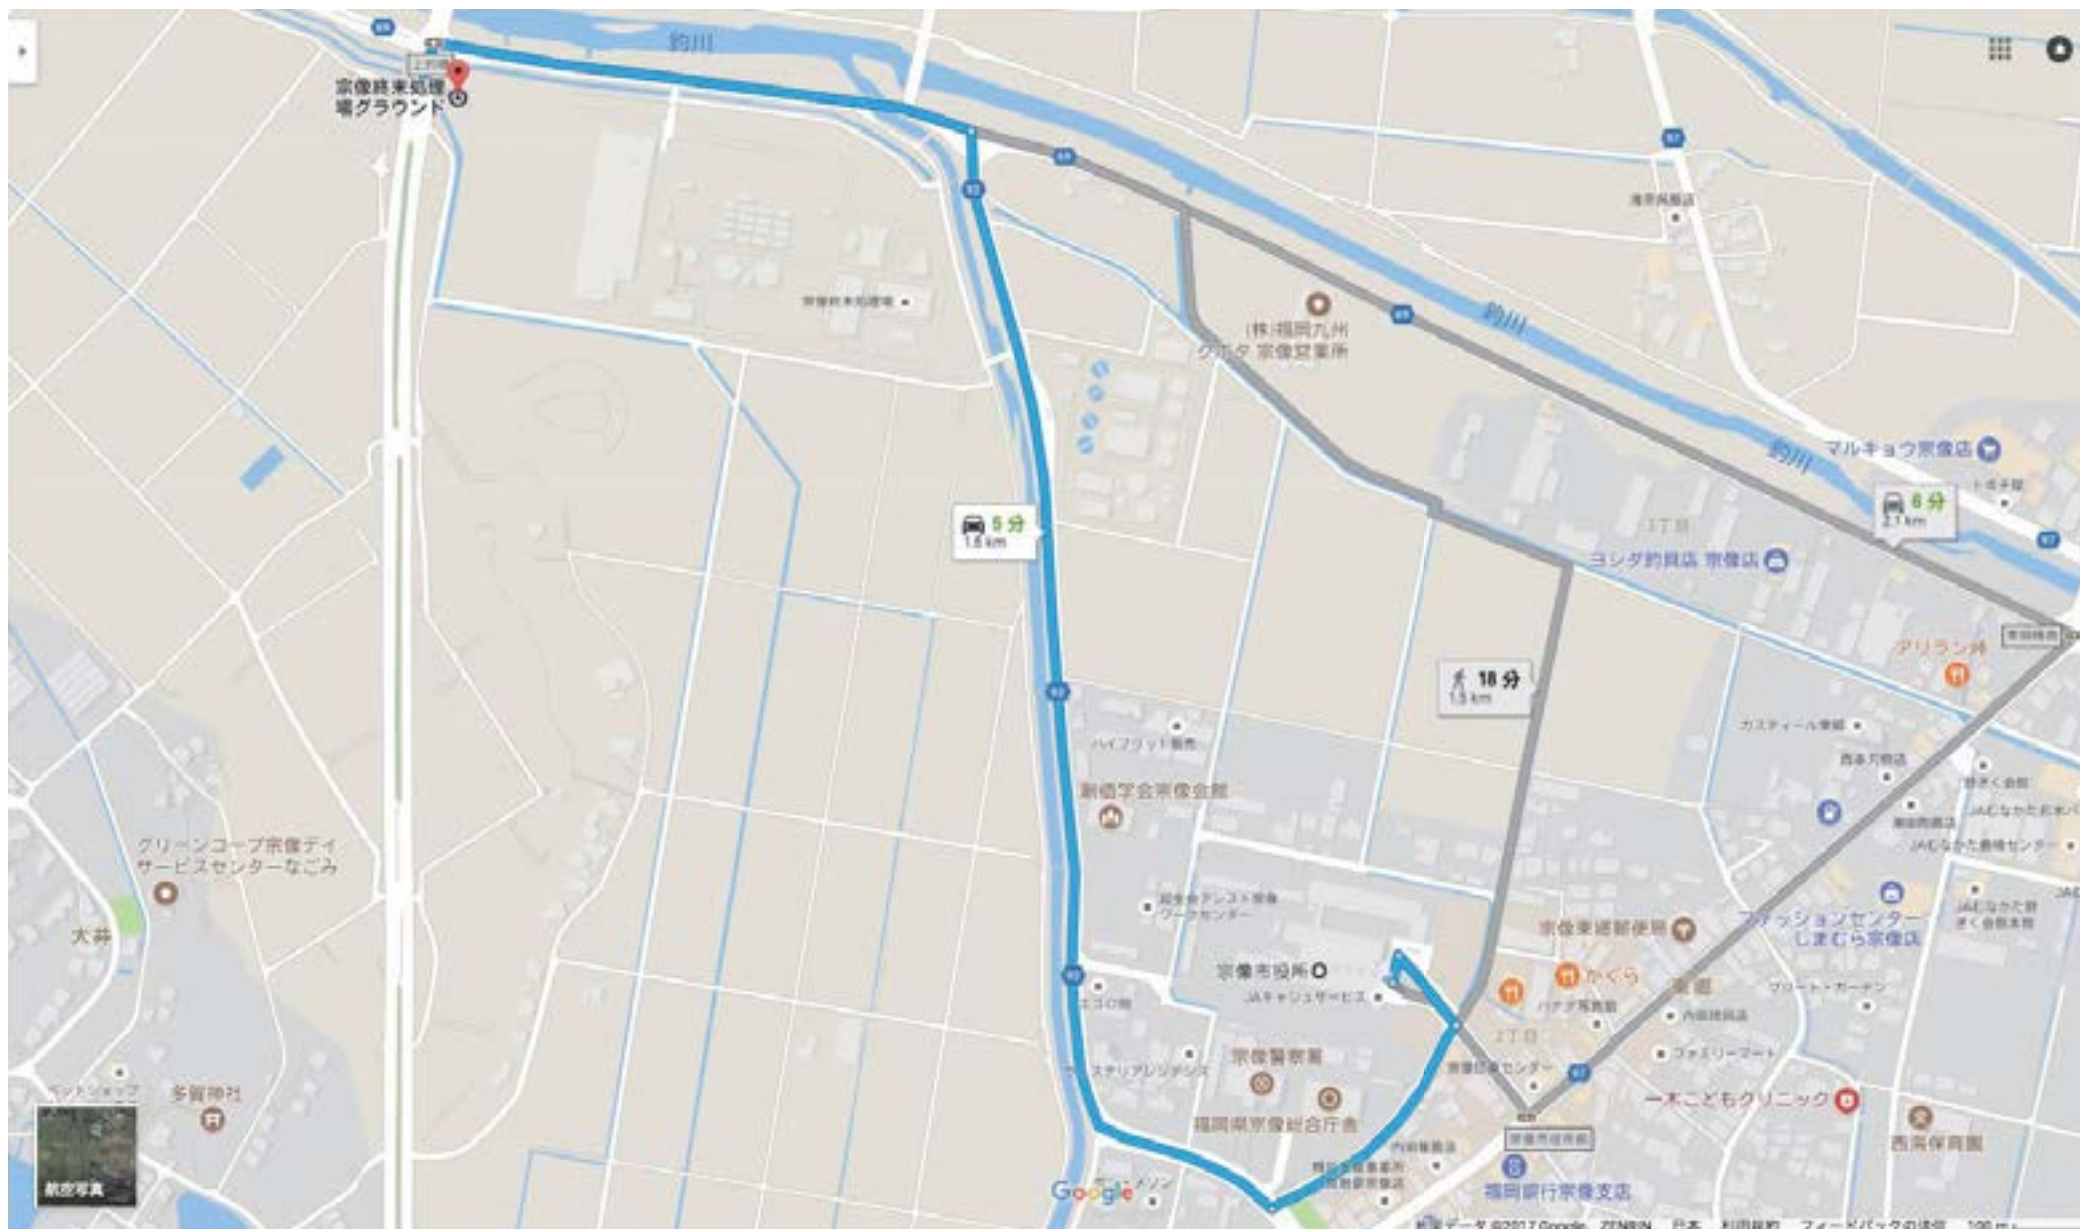

宗像終末処理場グラウンド（福岡県宗像市大井）

駐車台数：各チーム3台まで(指導者含む)

駐車場所：黄色の部分のみ ※路上駐車は絶対に行わないでください。今後のグラウンド利用が不可となります。

宗像市役所の駐車場を利用できますので、各チームで上手く連携・活用してグラウンドにお越しくください。

ゴミは各チームで責任を持ってお持ち帰りください。

宗像市役所 (福岡県宗像市東郷1丁目1-1)

宗像市役所 駐車場（福岡県宗像市東郷1丁目1-1）

駐車場所：正面入口から入って右側の駐車場をご利用ください。黄色の部分のみ

※当日、裏門は閉まっています。椅子などでの場所確保は行わないでください。

今後の利用が不可となります。