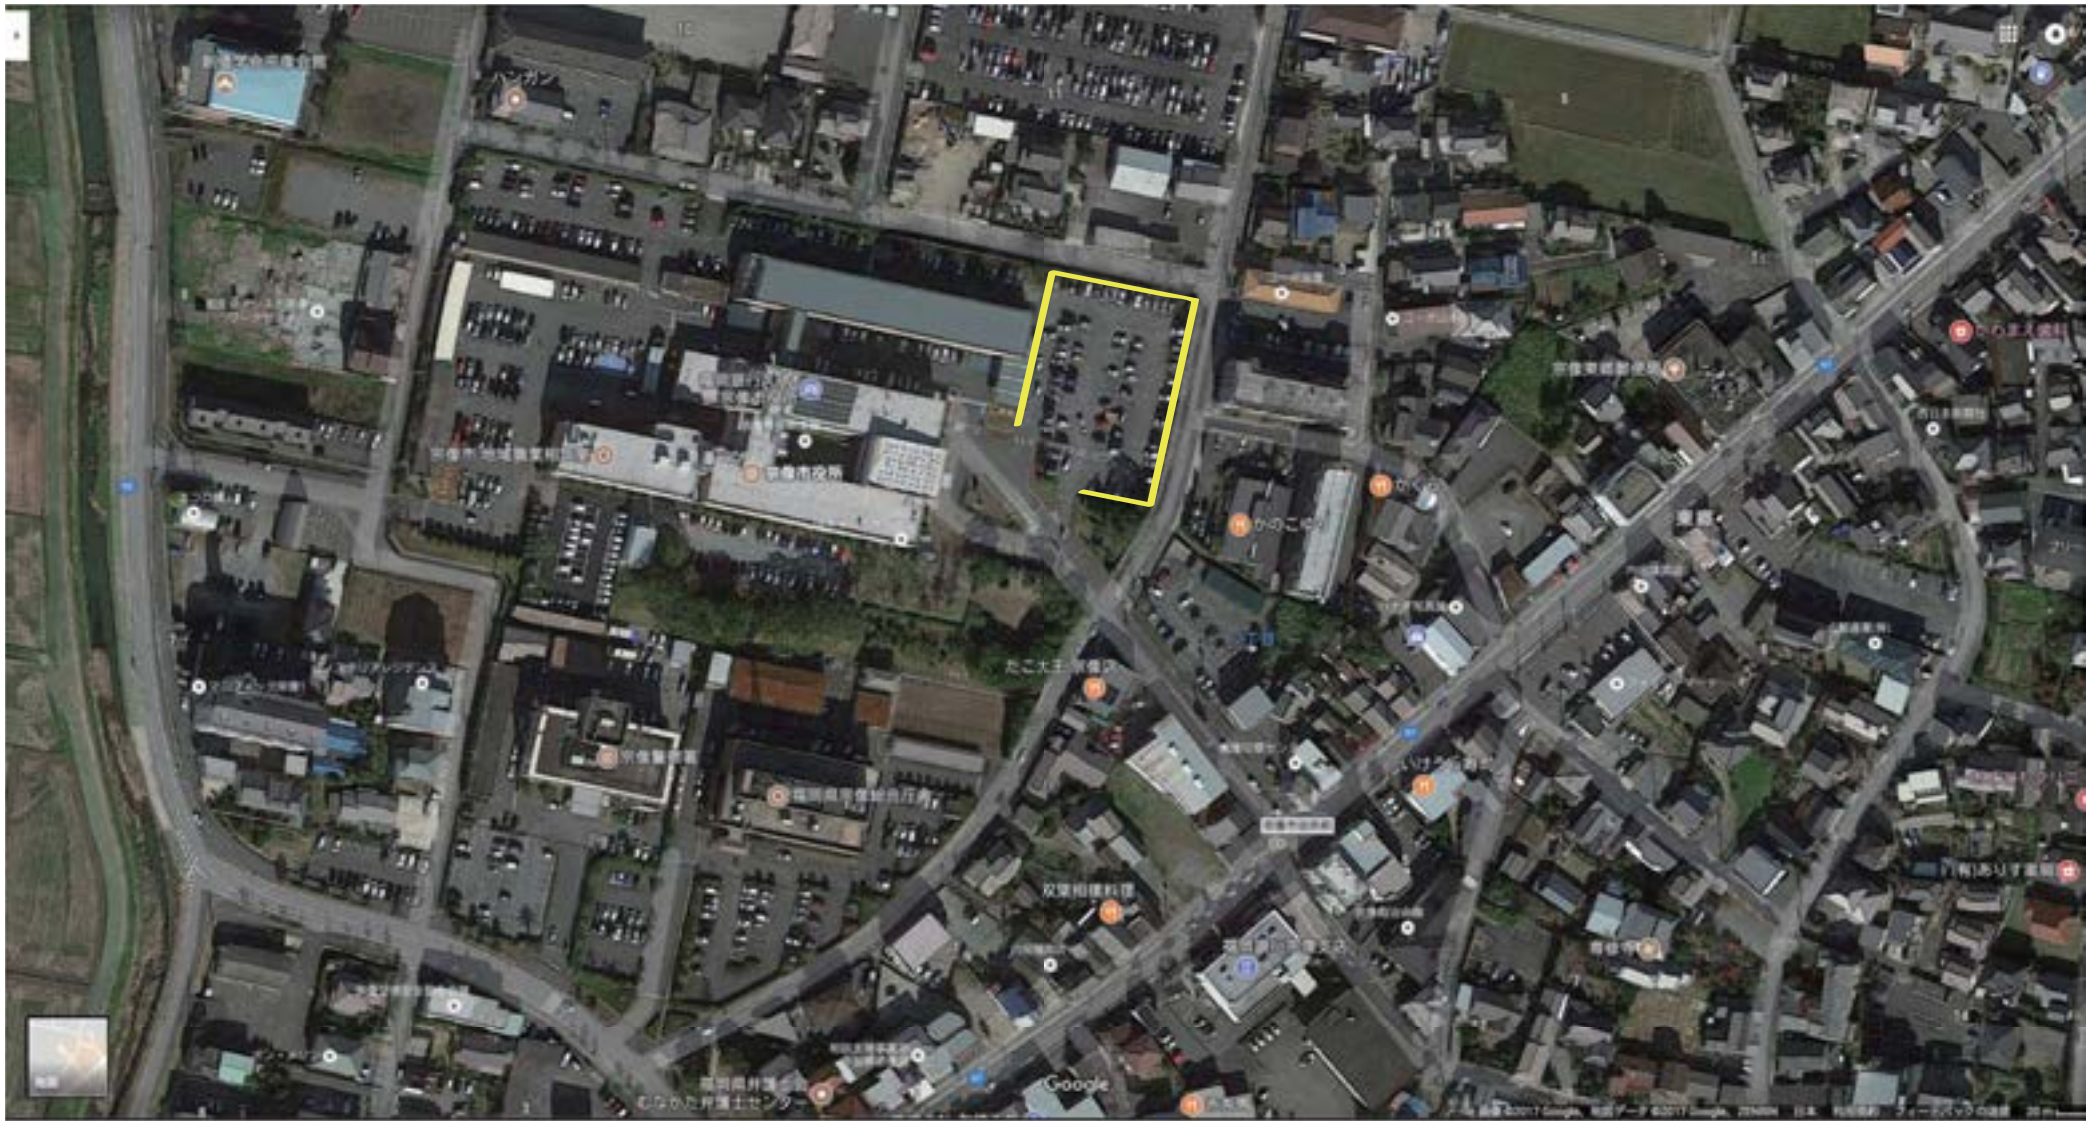

宗像終末処理場グラウンド（福岡県宗像市大井）

駐車台数：各チーム3台まで(指導者含む)

駐車場所：黄色の部分のみ ※路上駐車は絶対に行わないでください。今後のグラウンド利用が不可となります。

宗像市役所の駐車場を利用できますので、各チームで上手く連携・活用してグラウンドにお越しくください。

ゴミは各チームで責任を持ってお持ち帰りください。

宗像市役所 (福岡県宗像市東郷1丁目1-1)

宗像市役所 駐車場（福岡県宗像市東郷1丁目1-1）

駐車場所：正面入口から入って右側の駐車場をご利用ください。黄色の部分のみ

※当日、裏門は閉まっています。椅子などでの場所確保は行わないでください。

今後の利用が不可となります。