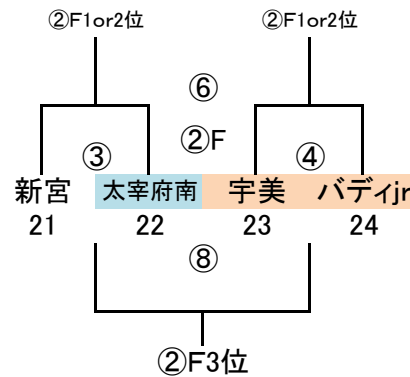

派遣審判:地区リーグシードの8チーム中 C4位を除く5チーム

Jユナ 15 1-1 ① 3-3 ③	アニモ 30 10-1 ② 1-3 ④	日の里 21 5-0 ① 0-8 ③	湊坂 5 0-0 ② 1-3 ④
大利 0-2 原田 宇美 5-0 LA那珂川 10/14 (日) 「岩戸公園」 責任チーム: LA那珂川 派遣審判 アッローロ	太宰府南 1-1 須恵 カミーリア 2-0 福南 10/14 (日) 「なまずの郷A」 責任チーム: 忽利春日南 派遣審判 アメイシャ		

筑前地区大会 開催要項(全日)

2018.09 競技部 谷口

◎予選ラウンド 32 地区リーグ通過24チーム+シード8チーム
G-4面 トーナメント×8パート→上位3チーム決勝Tへ進出

※地区リーグ終了後、通過24チームにてパート抽選(会場確保チームは考慮必要)
会場につきましては、変更の可能性がありますのでご了承下さい。

10/20(土) 「小野小学校」
会場・責任チーム 小野

10/20(土) 「杜の宮」
会場・責任チーム 新宮