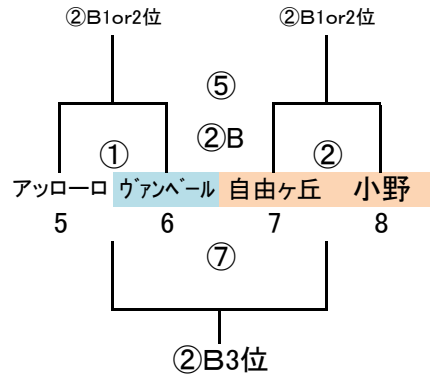

筑前地区大会 開催要項(全日)

2018.09 競技部 谷口

◎予選ラウンド 32 地区リーグ通過24チーム+シード8チーム
G-4面 トーナメント×8パート→上位3チーム決勝Tへ進出

※地区リーグ終了後、通過24チームにてパート抽選(会場確保チームは考慮必要)
会場につきましては、変更の可能性がありますのでご了承下さい。

10/20(土) 「小野小学校」
会場・責任チーム 小野

10/20(土) 「杜の宮」
会場・責任チーム 新宮

10/20(土) 「終末処理場」
会場・責任チーム 宗像C

10/20(土) 「宇美東小学校」
会場・責任チーム 原田

派遣審判 日の里、フカーナ

派遣審判 湊坂、久山

派遣審判 宗像CP、宗像FC

派遣審判 粕屋中央、国分

予選ラウンド 40分ゲーム(20-10-20)

	時間	対戦	R	A1	A2
①	9:00 ~ 9:50	1.5.9.13 VS 2.6.10.14	19.23.27.31	17.21.25.29	18.22.26.30
②	9:55 ~ 10:45	3.7.11.15 VS 4.8.12.16	18.22.26.30	19.23.27.31	20.24.28.32
③	10:50 ~ 11:40	17.21.25.29 VS 18.22.26.30	3.7.11.15	1.5.9.13	2.6.10.14
④	11:45 ~ 12:35	19.23.27.31 VS 20.24.28.32	2.6.10.14	3.7.11.15	4.8.12.16

	時間	対戦	R	A1	A2
⑤	12:40 ~ 13:30	①勝 VS ②勝	派遣	③負	④負
⑥	13:35 ~ 14:25	③勝 VS ④勝	派遣	①負	②負
⑦	14:30 ~ 15:20	①負 VS ②負	派遣	③勝	④勝
⑧	15:25 ~ 16:15	③負 VS ④負	派遣	①勝	②勝

派遣審判:地区リーグ敗退20チーム中8チーム

警告 福間 11番 高橋 一平