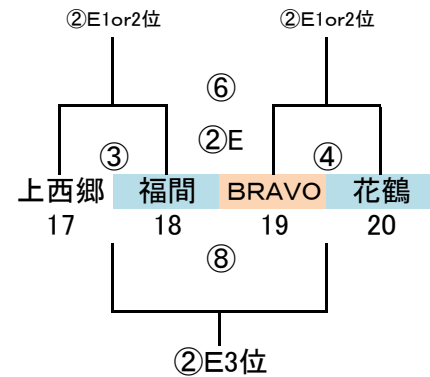

筑前地区大会 開催要項(全日)

2018.09 競技部 谷口

◎予選ラウンド 32 地区リーグ通過24チーム+シード8チーム
G-4面 トーナメント×8パート→上位3チーム決勝Tへ進出

※地区リーグ終了後、通過24チームにてパート抽選(会場確保チームは考慮必要)
会場につきましては、変更の可能性がありますのでご了承下さい。

10/20(土) 「小野小学校」
会場・責任チーム 小野

10/20(土) 「杜の宮」
会場・責任チーム 新宮

10/20(土) 「終末処理場」
会場・責任チーム 宗像C

10/20(土) 「宇美東小学校」
会場・責任チーム 原田

派遣審判 日の里、フカーナ

派遣審判 湊坂、久山

派遣審判 宗像CP、宗像FC

派遣審判 粕屋中央、国分

予選ラウンド 40分ゲーム(20-10-20)

	時間	対戦	R	A1	A2
①	9:00 ~ 9:50	1.5.9.13 VS 2.6.10.14	19.23.27.31	17.21.25.29	18.22.26.30
②	9:55 ~ 10:45	3.7.11.15 VS 4.8.12.16	18.22.26.30	19.23.27.31	20.24.28.32
③	10:50 ~ 11:40	17.21.25.29 VS 18.22.26.30	3.7.11.15	1.5.9.13	2.6.10.14
④	11:45 ~ 12:35	19.23.27.31 VS 20.24.28.32	2.6.10.14	3.7.11.15	4.8.12.16

	時間	対戦	R	A1	A2
⑤	12:40 ~ 13:30	①勝 VS ②勝	派遣	③負	④負
⑥	13:35 ~ 14:25	③勝 VS ④勝	派遣	①負	②負
⑦	14:30 ~ 15:20	①負 VS ②負	派遣	③勝	④勝
⑧	15:25 ~ 16:15	③負 VS ④負	派遣	①勝	②勝

派遣審判:地区リーグ敗退20チーム中8チーム

警告 福間 11番 高橋 一平