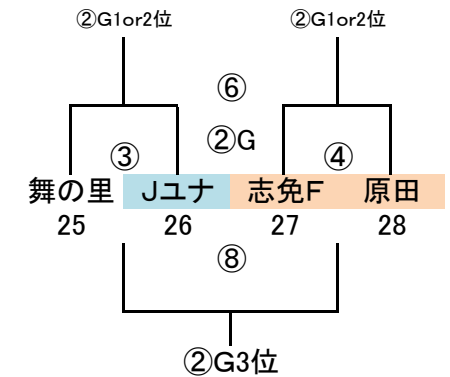

派遣審判:地区リーグシードの8チーム中 C4位を除く2チーム

地区リーグ △40分(20-10-20)

	時間	対戦	R	A1	A2
①	10:00 ~ 10:50	15.21.27.33.39 VS 16.22.28.34.40	派遣	19.25.31.37.43	20.26.32.38.44
②	11:00 ~ 11:50	18.24.30.36.42 VS 19.25.31.37.43		17.23.29.35.41	15.21.27.33.39
③	12:00 ~ 12:50	15.21.27.33.39 VS 17.23.29.35.41		20.26.32.38.44	18.24.30.36.42
④	13:00 ~ 13:50	18.24.30.36.42 VS 20.26.32.38.44		16.22.28.34.40	15.21.27.33.39
⑤	14:00 ~ 14:50	16.22.28.34.40 VS 17.23.29.35.41		19.25.31.37.43	18.24.30.36.42
⑥	15:00 ~ 15:50	19.25.31.37.43 VS 20.26.32.38.44	派遣	16.22.28.34.40	17.23.29.35.41

派遣審判:地区リーグシードの8チーム中 C4位を除く5チーム

Jユナ 15 1-1 ① 3-3 ③	アニモ 30 10-1 ② 1-3 ④	日の里 21 5-0 ① 0-8 ③	湊坂 5 0-0 ② 1-3 ④
大利 0-2 原田 宇美 5-0 LA那珂川 10/14 (日) 「岩戸公園」 責任チーム: LA那珂川 派遣審判 アッローロ	太宰府南 1-1 須恵 カミーリア 2-0 福南 10/14 (日) 「なまずの郷A」 責任チーム: 忽利春日南 派遣審判 アメイシャ		

宗像CP 27 5-1 ① 1-9 ③	仲原 18 1-0 ② 1-6 ④	ファルファアラ 33 3-2 ① 1-6 ③	国分 36 5-2 ② 1-4 ④	宗像FC 39 2-0 ① 0-1 ③	フレスト 42 4-1 ② 0-3 ④
二日市 0-3 志免F BRAVO 8-0 福間 10/14 (日) 「なまずの郷B」 責任チーム: 宗像CP 派遣審判 上西郷	筑紫野 1-0 久山 神興 0-1 小野 10/7 (日) 「小野小」 責任チーム: 小野 派遣審判 舞の里	バディJr 7-0 篠栗 自由ヶ丘 1-1 粕屋 10/7 (日) 「カブトの森」 責任チーム: 篠栗 派遣審判 宗像C			

筑前地区大会 開催要項(全日)

2018.09 競技部 谷口

◎予選ラウンド 32 地区リーグ通過24チーム+シード8チーム
G-4面 トーナメント×8パート→上位3チーム決勝Tへ進出

※地区リーグ終了後、通過24チームにてパート抽選(会場確保チームは考慮必要)
会場につきましては、変更の可能性がありますのでご了承下さい。

10/20(土) 「小野小学校」
会場・責任チーム 小野

10/20(土) 「杜の宮」
会場・責任チーム 新宮