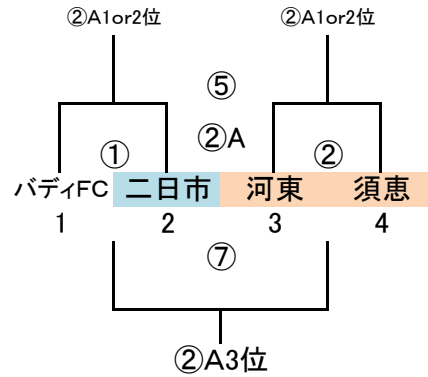

派遣審判:地区リーグシードの8チーム中 C4位を除く5チーム

Jユナ 15 1-1 ① 3-3 ③	アニモ 30 10-1 ② 1-3 ④	日の里 21 5-0 ① 0-8 ③	湊坂 5 0-0 ② 1-3 ④
大利 0-2 原田 宇美 5-0 LA那珂川 10/14 (日) 「岩戸公園」 責任チーム: LA那珂川 派遣審判 アッローロ	太宰府南 1-1 須恵 カミーリア 2-0 福南 10/14 (日) 「なまずの郷A」 責任チーム: 忽利春日南 派遣審判 アメイシャ		

筑前地区大会 開催要項(全日)

2018.09 競技部 谷口

◎予選ラウンド 32 地区リーグ通過24チーム+シード8チーム
G-4面 トーナメント×8パート→上位3チーム決勝Tへ進出

※地区リーグ終了後、通過24チームにてパート抽選(会場確保チームは考慮必要)
会場につきましては、変更の可能性がありますのでご了承下さい。

10/20(土) 「小野小学校」
会場・責任チーム 小野

10/20(土) 「杜の宮」
会場・責任チーム 新宮