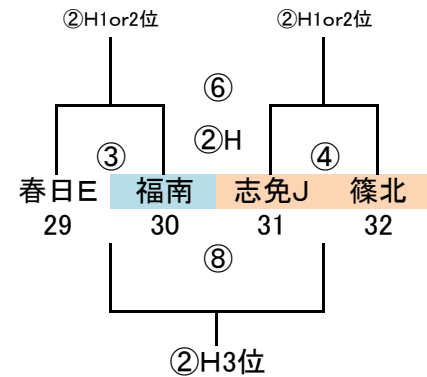

筑前地区大会 開催要項(全日)

2018.09 競技部 谷口

◎予選ラウンド 32 地区リーグ通過24チーム+シード8チーム
G-4面 トーナメント×8パート→上位3チーム決勝Tへ進出

※地区リーグ終了後、通過24チームにてパート抽選(会場確保チームは考慮必要)
会場につきましては、変更の可能性がありますのでご了承下さい。

10/20(土) 「小野小学校」
会場・責任チーム 小野

10/20(土) 「杜の宮」
会場・責任チーム 新宮

10/20(土) 「終末処理場」
会場・責任チーム 宗像C

10/20(土) 「宇美東小学校」
会場・責任チーム 原田

派遣審判 日の里、フカーナ

派遣審判 湊坂、久山

派遣審判 宗像CP、宗像FC

派遣審判 粕屋中央、国分

予選ラウンド 40分ゲーム(20-10-20)

	時間	対戦	R	A1	A2
①	9:00 ~ 9:50	1.5.9.13 VS 2.6.10.14	19.23.27.31	17.21.25.29	18.22.26.30
②	9:55 ~ 10:45	3.7.11.15 VS 4.8.12.16	18.22.26.30	19.23.27.31	20.24.28.32
③	10:50 ~ 11:40	17.21.25.29 VS 18.22.26.30	3.7.11.15	1.5.9.13	2.6.10.14
④	11:45 ~ 12:35	19.23.27.31 VS 20.24.28.32	2.6.10.14	3.7.11.15	4.8.12.16

	時間	対戦	R	A1	A2
⑤	12:40 ~ 13:30	①勝 VS ②勝	派遣	③負	④負
⑥	13:35 ~ 14:25	③勝 VS ④勝	派遣	①負	②負
⑦	14:30 ~ 15:20	①負 VS ②負	派遣	③勝	④勝
⑧	15:25 ~ 16:15	③負 VS ④負	派遣	①勝	②勝

派遣審判:地区リーグ敗退20チーム中8チーム

警告 福間 11番 高橋 一平