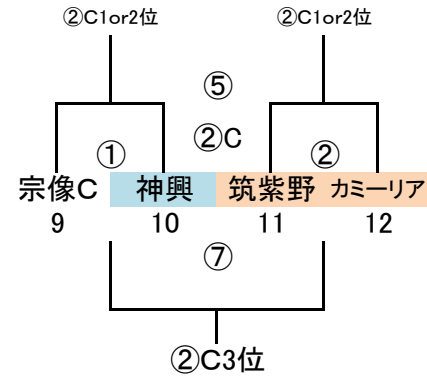

派遣審判:地区リーグシードの8チーム中 C4位を除く2チーム

地区リーグ △40分(20-10-20)

	時間	対戦	R	A1	A2
①	10:00 ~ 10:50	15.21.27.33.39 VS 16.22.28.34.40	派遣	19.25.31.37.43	20.26.32.38.44
②	11:00 ~ 11:50	18.24.30.36.42 VS 19.25.31.37.43		17.23.29.35.41	15.21.27.33.39
③	12:00 ~ 12:50	15.21.27.33.39 VS 17.23.29.35.41		20.26.32.38.44	18.24.30.36.42
④	13:00 ~ 13:50	18.24.30.36.42 VS 20.26.32.38.44		16.22.28.34.40	15.21.27.33.39
⑤	14:00 ~ 14:50	16.22.28.34.40 VS 17.23.29.35.41		19.25.31.37.43	18.24.30.36.42
⑥	15:00 ~ 15:50	19.25.31.37.43 VS 20.26.32.38.44	派遣	16.22.28.34.40	17.23.29.35.41

派遣審判:地区リーグシードの8チーム中 C4位を除く5チーム

Jユナ 15 1-1 ① 3-3 ③	アニモ 30 10-1 ② 1-3 ④	日の里 21 5-0 ① 0-8 ③	湊坂 5 0-0 ② 1-3 ④
大利 0-2 原田 宇美 5-0 LA那珂川 10/14 (日) 「岩戸公園」 責任チーム: LA那珂川 派遣審判 アッローロ	太宰府南 1-1 須恵 カミーリア 2-0 福南 10/14 (日) 「なまずの郷A」 責任チーム: 忽利春日南 派遣審判 アメイシャ		

筑前地区大会 開催要項(全日)

2018.09 競技部 谷口

◎予選ラウンド 32 地区リーグ通過24チーム+シード8チーム
G-4面 トーナメント×8パート→上位3チーム決勝Tへ進出

※地区リーグ終了後、通過24チームにてパート抽選(会場確保チームは考慮必要)
会場につきましては、変更の可能性がありますのでご了承下さい。

10/20(土) 「小野小学校」
会場・責任チーム 小野

10/20(土) 「杜の宮」
会場・責任チーム 新宮