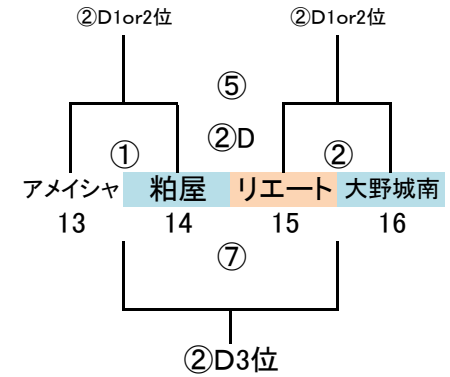

筑前地区大会 開催要項(全日)

2018.09 競技部 谷口

◎予選ラウンド 32 地区リーグ通過24チーム+シード8チーム
G-4面 トーナメント×8パート→上位3チーム決勝Tへ進出

※地区リーグ終了後、通過24チームにてパート抽選(会場確保チームは考慮必要)
会場につきましては、変更の可能性がありますのでご了承下さい。

10/20(土) 「小野小学校」
会場・責任チーム 小野

10/20(土) 「杜の宮」
会場・責任チーム 新宮

10/20(土) 「終末処理場」
会場・責任チーム 宗像C

10/20(土) 「宇美東小学校」
会場・責任チーム 原田

派遣審判 日の里、フカーナ

派遣審判 湊坂、久山

派遣審判 宗像CP、宗像FC

派遣審判 粕屋中央、国分

予選ラウンド 40分ゲーム(20-10-20)

	時間	対戦	R	A1	A2
①	9:00 ~ 9:50	1.5.9.13 VS 2.6.10.14	19.23.27.31	17.21.25.29	18.22.26.30
②	9:55 ~ 10:45	3.7.11.15 VS 4.8.12.16	18.22.26.30	19.23.27.31	20.24.28.32
③	10:50 ~ 11:40	17.21.25.29 VS 18.22.26.30	3.7.11.15	1.5.9.13	2.6.10.14
④	11:45 ~ 12:35	19.23.27.31 VS 20.24.28.32	2.6.10.14	3.7.11.15	4.8.12.16

	時間	対戦	R	A1	A2
⑤	12:40 ~ 13:30	①勝 VS ②勝	派遣	③負	④負
⑥	13:35 ~ 14:25	③勝 VS ④勝	派遣	①負	②負
⑦	14:30 ~ 15:20	①負 VS ②負	派遣	③勝	④勝
⑧	15:25 ~ 16:15	③負 VS ④負	派遣	①勝	②勝

派遣審判:地区リーグ敗退20チーム中8チーム

警告 福間 11番 高橋 一平