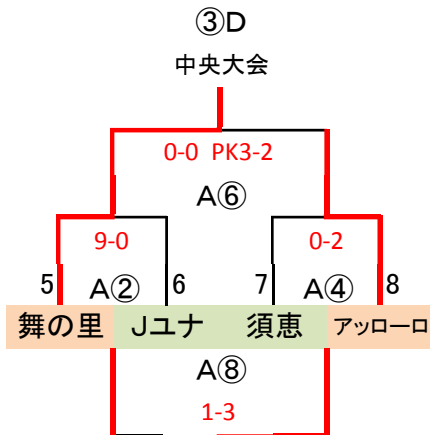

筑前地区大会 開催要項(全日)

2018.1 競技部 谷口

◎決勝T 24 予選R通過24チーム

※予選ラウンド終了後、通過24チームにてWEB抽選(会場確保チームは考慮必要)

G-3面

決勝トーナメント 全日 → 2勝で中央大会(1~6位決定戦)、1勝で中央大会(7~12位決定戦)

注① 1試合目「負」、2試合目「勝」の6チーム中2チーム中央大会(13、14位決定戦)

10/21 (日)「福岡農業高校A」
会場・責任チーム

10/21 (日)「宇美東小学校」
会場・責任チーム

10/21 (日)「福岡農業高校B」
会場・責任チーム

派遣 惣利、ウィザーズ、太宰府SP 派遣 ファルファーラ、篠栗、フレスト 派遣 吉木、アニモ、LA那珂川

警告: 福間 11番 高橋 一平、志免J 11番 廣田 悠人、志免J 5番 一瀬 大輝、アメイシャ 5番 米湊 瑛治、BRAVO 22番 吉次 陽琉

決勝トーナメント

①~④:40分ゲーム(20-10-20)