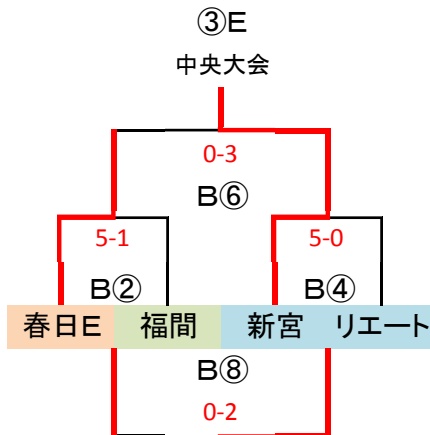

筑前地区大会 開催要項(全日)

2018.1 競技部 谷口

◎決勝T 24 予選R通過24チーム

※予選ラウンド終了後、通過24チームにてWEB抽選(会場確保チームは考慮必要)

G-3面

決勝トーナメント 全日 → 2勝で中央大会(1~6位決定戦)、1勝で中央大会(7~12位決定戦)

注① 1試合目「負」、2試合目「勝」の6チーム中2チーム中央大会(13、14位決定戦)

10/21 (日)「福岡農業高校A」
会場・責任チーム

10/21 (日)「宇美東小学校」
会場・責任チーム

10/21 (日)「福岡農業高校B」
会場・責任チーム

派遣 惣利、ウィザーズ、太宰府SP 派遣 ファルファーラ、篠栗、フレスト 派遣 吉木、アニモ、LA那珂川

警告: 福間 11番 高橋 一平、志免J 11番 廣田 悠人、志免J 5番 一瀬 大輝、アメイシャ 5番 米湊 瑛治、BRAVO 22番 吉次 陽琉

決勝トーナメント

①~④:40分ゲーム(20-10-20)

⑤~⑧:30分ゲーム(15-5-15)

	時間	R	A1	A2
①	10:00 ~ 10:50	派遣	5	6
②	11:00 ~ 11:50	派遣	7	8
③	12:00 ~ 12:50	派遣	1	2
④	13:00 ~ 13:50	派遣	3	4
⑤	14:00 ~ 14:35	派遣	②負	④負
⑥	14:40 ~ 15:15	派遣	①負	③負
⑦	15:20 ~ 15:55	派遣	⑤勝	⑤負
⑧	16:00 ~ 16:35	派遣	⑥勝	⑥負