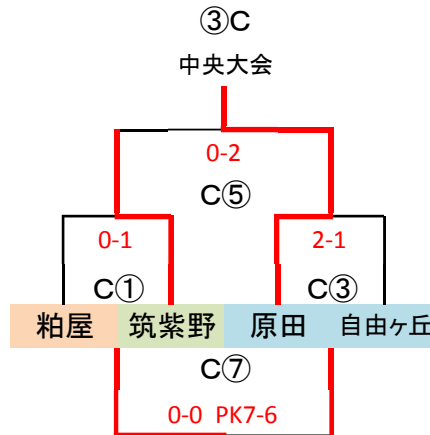

筑前地区大会 開催要項(全日)

2018.1 競技部 谷口

◎決勝T 24 予選R通過24チーム

※予選ラウンド終了後、通過24チームにてWEB抽選(会場確保チームは考慮必要)

G-3面

決勝トーナメント 全日 → 2勝で中央大会(1~6位決定戦)、1勝で中央大会(7~12位決定戦)

注① 1試合目「負」、2試合目「勝」の6チーム中2チーム中央大会(13、14位決定戦)

10/21 (日)「福岡農業高校A」
会場・責任チーム

10/21 (日)「宇美東小学校」
会場・責任チーム

10/21 (日)「福岡農業高校B」
会場・責任チーム

派遣 惣利、ウィザーズ、太宰府SP 派遣 ファルファーラ、篠栗、フレスト 派遣 吉木、アニモ、LA那珂川

警告: 福間 11番 高橋 一平、志免J 11番 廣田 悠人、志免J 5番 一瀬 大輝、アメイシャ 5番 米湊 瑛治、BRAVO 22番 吉次 陽琉

決勝トーナメント

①~④:40分ゲーム(20-10-20)