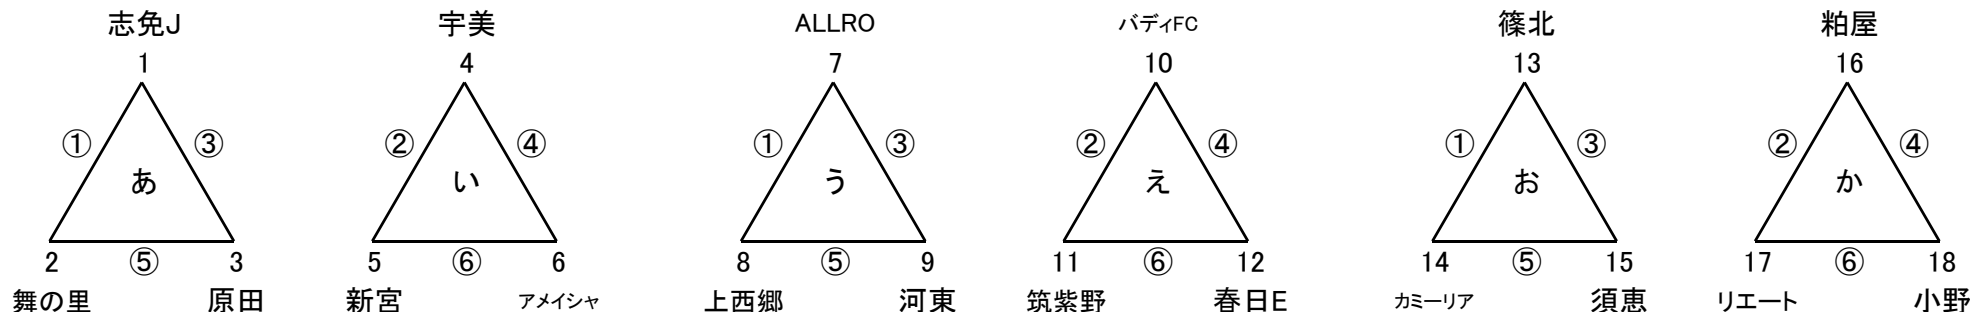

派遣審判: 地区リーグ敗退20チーム中9チーム
惣利春日南、ウィザーズ、太宰府SP、吉木、アニモ
LA那珂川、ファルファーラ、篠栗、フレスト

筑前地区大会 開催要項(全日)

2018.11 競技部 谷口

◎順位決定戦 18 決勝T通過18チーム

※決勝ラウンド終了後、1位～3位通過18チームにてWEB抽選

G-3面 決勝T 1～6位、7～12位、13・14位

11/4 (日) 「なまずの郷 A」
会場責任チーム 福南