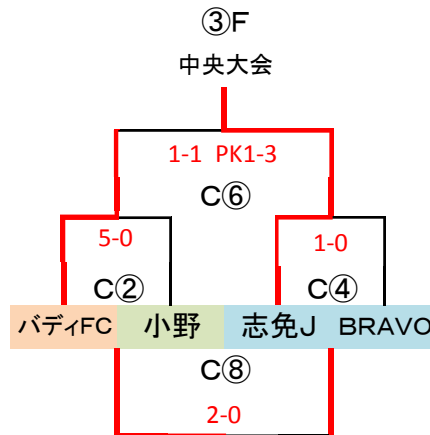

筑前地区大会 開催要項(全日)

2018.1 競技部 谷口

◎決勝T 24 予選R通過24チーム

※予選ラウンド終了後、通過24チームにてWEB抽選(会場確保チームは考慮必要)

G-3面

決勝トーナメント 全日 → 2勝で中央大会(1~6位決定戦)、1勝で中央大会(7~12位決定戦)

注① 1試合目「負」、2試合目「勝」の6チーム中2チーム中央大会(13、14位決定戦)

10/21 (日)「福岡農業高校A」
会場・責任チーム

10/21 (日)「宇美東小学校」
会場・責任チーム

10/21 (日)「福岡農業高校B」
会場・責任チーム

派遣 惣利、ウィザーズ、太宰府SP 派遣 ファルファーラ、篠栗、フレスト 派遣 吉木、アニモ、LA那珂川

警告: 福間 11番 高橋 一平、志免J 11番 廣田 悠人、志免J 5番 一瀬 大輝、アメイシャ 5番 米湊 瑛治、BRAVO 22番 吉次 陽琉

決勝トーナメント

①~④:40分ゲーム(20-10-20)

⑤~⑧:30分ゲーム(15-5-15)

	時間	R	A1	A2
①	10:00 ~ 10:50	派遣	5	6
②	11:00 ~ 11:50	派遣	7	8
③	12:00 ~ 12:50	派遣	1	2
④	13:00 ~ 13:50	派遣	3	4
⑤	14:00 ~ 14:35	派遣	②負	④負
⑥	14:40 ~ 15:15	派遣	①負	③負
⑦	15:20 ~ 15:55	派遣	⑤勝	⑤負
⑧	16:00 ~ 16:35	派遣	⑥勝	⑥負