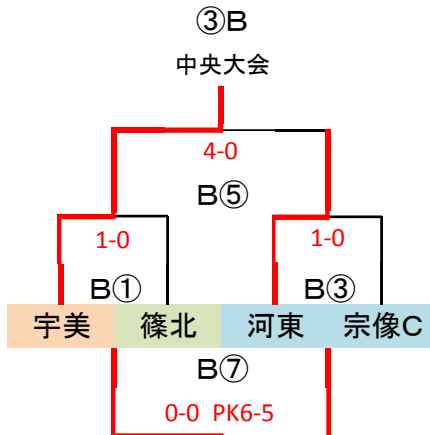

筑前地区大会 開催要項(全日)

2018.1 競技部 谷口

◎決勝T 24 予選R通過24チーム

※予選ラウンド終了後、通過24チームにてWEB抽選(会場確保チームは考慮必要)

G-3面

決勝トーナメント 全日 → 2勝で中央大会(1~6位決定戦)、1勝で中央大会(7~12位決定戦)

注① 1試合目「負」、2試合目「勝」の6チーム中2チーム中央大会(13、14位決定戦)

10/21 (日)「福岡農業高校A」
会場・責任チーム

10/21 (日)「宇美東小学校」
会場・責任チーム

10/21 (日)「福岡農業高校B」
会場・責任チーム

派遣 惣利、ウィザーズ、太宰府SP 派遣 ファルファーラ、篠栗、フレスト 派遣 吉木、アニモ、LA那珂川

警告: 福間 11番 高橋 一平、志免J 11番 廣田 悠人、志免J 5番 一瀬 大輝、アメイシャ 5番 米湊 瑛治、BRAVO 22番 吉次 陽琉

決勝トーナメント

①~④:40分ゲーム(20-10-20)