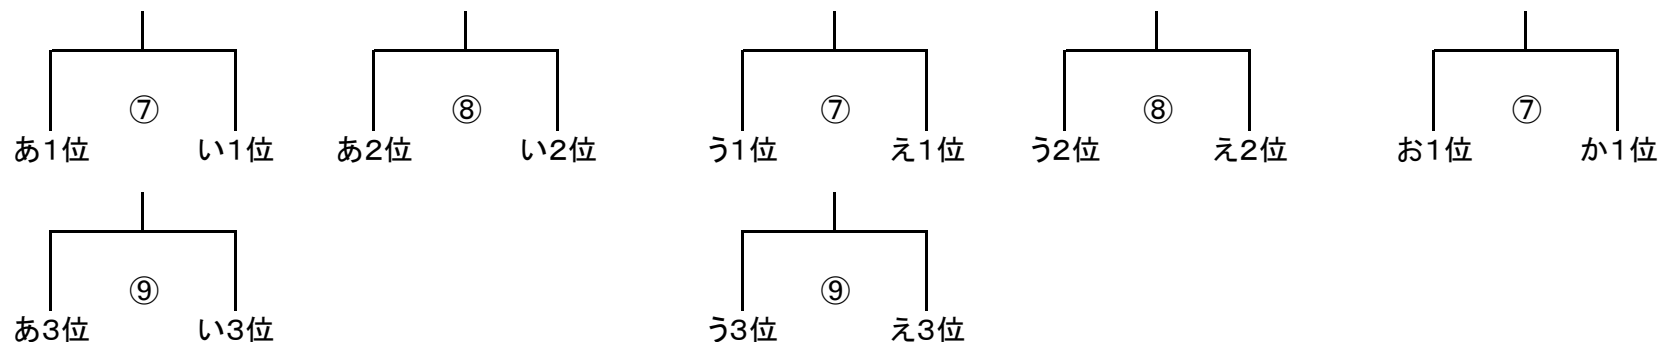

派遣審判: 地区リーグ敗退20チーム中9チーム
惣利春日南、ウィザーズ、太宰府SP、吉木、アニモ
LA那珂川、ファルファーラ、篠栗、フレスト

筑前地区大会 開催要項(全日)

2018.11 競技部 谷口

◎順位決定戦 18 決勝T通過18チーム

※決勝ラウンド終了後、1位～3位通過18チームにてWEB抽選

G-3面 決勝T 1～6位、7～12位、13・14位

11/4 (日) 「なまずの郷 A」
会場責任チーム 福南