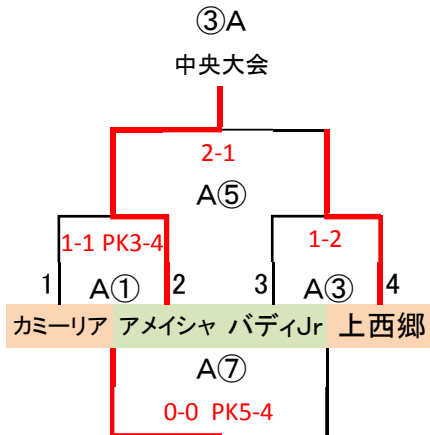

筑前地区大会 開催要項(全日)

2018.1 競技部 谷口

◎決勝T 24 予選R通過24チーム

※予選ラウンド終了後、通過24チームにてWEB抽選(会場確保チームは考慮必要)

G-3面

決勝トーナメント 全日 → 2勝で中央大会(1~6位決定戦)、1勝で中央大会(7~12位決定戦)

注① 1試合目「負」、2試合目「勝」の6チーム中2チーム中央大会(13、14位決定戦)

10/21 (日)「福岡農業高校A」
会場・責任チーム

10/21 (日)「宇美東小学校」
会場・責任チーム

10/21 (日)「福岡農業高校B」
会場・責任チーム

派遣 惣利、ウィザーズ、太宰府SP 派遣 ファルファーラ、篠栗、フレスト 派遣 吉木、アニモ、LA那珂川

警告: 福間 11番 高橋 一平、志免J 11番 廣田 悠人、志免J 5番 一瀬 大輝、アメイシャ 5番 米湊 瑛治、BRAVO 22番 吉次 陽琉

決勝トーナメント

①~④:40分ゲーム(20-10-20)