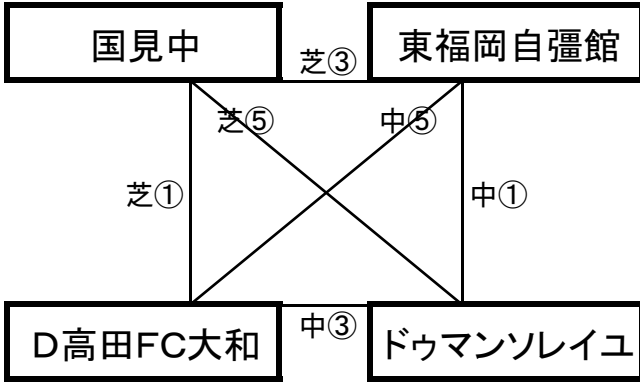

※相互審判 対戦表(左側)前半・(右側)後半

①	9:00~	西諫早中	vs	大阪市SS
②	10:00~	川副中	vs	浅川中
③	11:00~	西諫早中	vs	大東中
④	12:00~	大阪市SS	vs	宮崎日大中
⑤	13:00~	川副中	vs	大阪住吉FC
⑥	14:00~	陸上競技団体が使用		
⑦	15:00~	西諫早中	vs	宮崎日大中
⑧	16:00~	川副中	vs	日宇中

※相互審判 対戦表(左側)前半・(右側)後半

①	9:00~	大東中	vs	宮崎日大中
②	10:00~	大阪住吉FC	vs	日宇中
③	11:00~	陸上競技団体が使用		
④	12:00~	陸上競技団体が使用		
⑤	13:00~	陸上競技団体が使用		
⑥	14:00~	浅川中	vs	日宇中
⑦	15:00~	大東中	vs	大阪市SS
⑧	16:00~	大阪住吉FC	vs	浅川中

12月28日(金)

《50分ゲーム》

国見町総合運動公園多目的芝生広場(遊学の里)