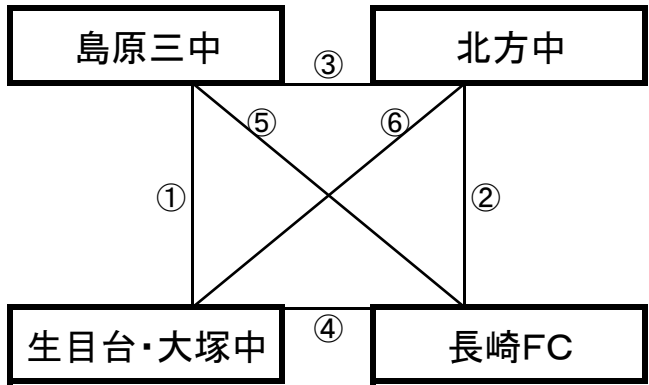

※相互審判 対戦表(左側)前半・(右側)後半

①	9:00~	島原三中	vs	生目台・大塚中
②	10:00~	北方中	vs	長崎FC
③	12:00~	島原三中	vs	北方中
④	13:00~	生目台・大塚中	vs	長崎FC
⑤	15:00~	島原三中	vs	長崎FC
⑥	16:00~	北方中	vs	生目台・大塚中