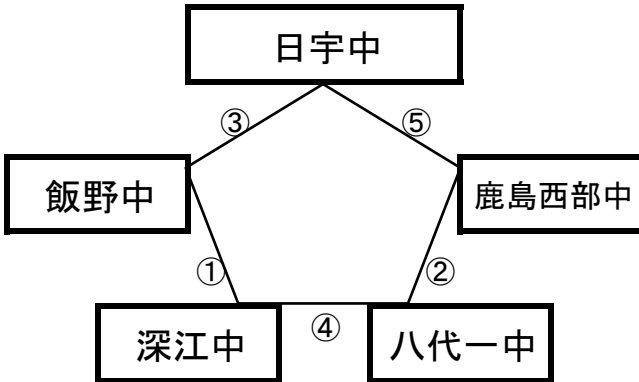

深江町民グラウンド

※相互審判 対戦表(左側)前半・(右側)後半

①	9:00~	飯野中	vs	深江中
②	10:10~	八代一中	vs	鹿島西部中
③	11:20~	日宇中	vs	飯野中
④	12:30~	深江中	vs	八代一中
⑤	13:40~	日宇中	vs	鹿島西部中