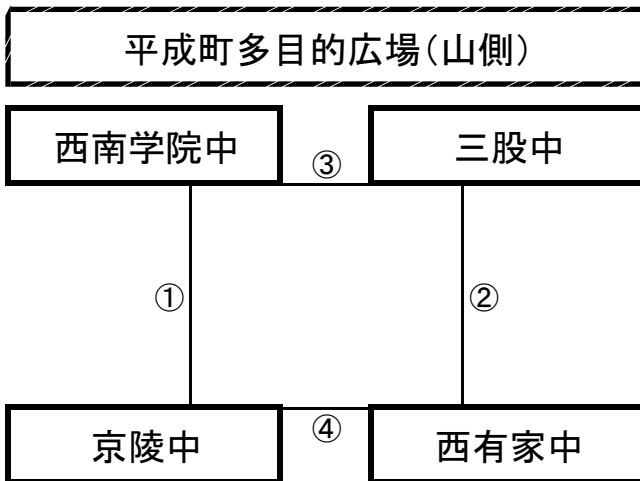

※相互審判 対戦表(左側)前半・(右側)後半

①	9:00~	西南学院中 vs 京陵中
②	10:10~	三股中 vs 西有家中
		vs
③	12:30~	西南学院中 vs 三股中
④	13:40~	京陵中 vs 西有家中