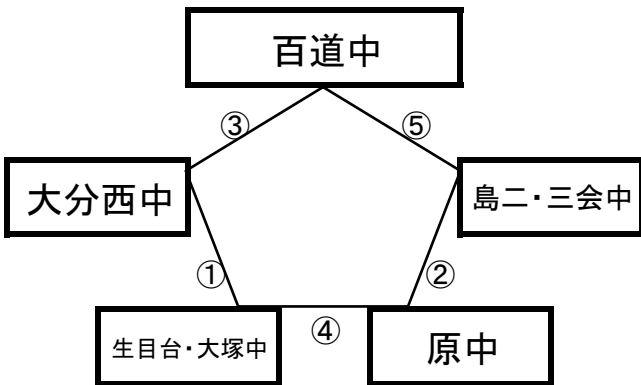

島原二中グラウンド(山側)

※相互審判 対戦表(左側)前半・(右側)後半

①	9:00~	大分西中	vs	生目台・大塚中
②	10:10~	原中	vs	島二・三会中
③	11:20~	百道中	vs	大分西中
④	12:30~	生目台・大塚中	vs	原中
⑤	13:40~	百道中	vs	島二・三会中