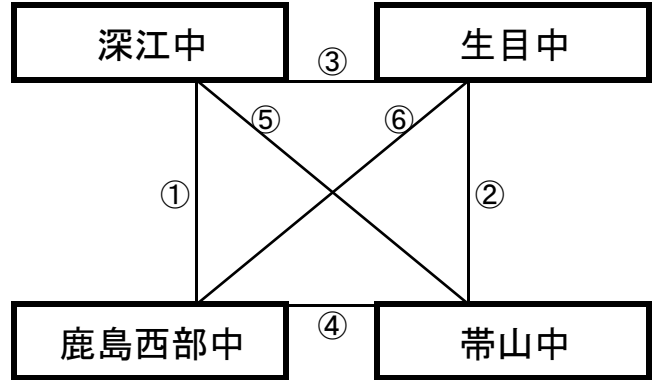

※相互審判 対戦表(左側)前半・(右側)後半

①	9:00~	深江中	vs	鹿島西部中
②	10:00~	生目中	vs	帯山中
③	12:00~	深江中	vs	生目中
④	13:00~	鹿島西部中	vs	帯山中
⑤	15:00~	深江中	vs	帯山中
⑥	16:00~	生目中	vs	鹿島西部中