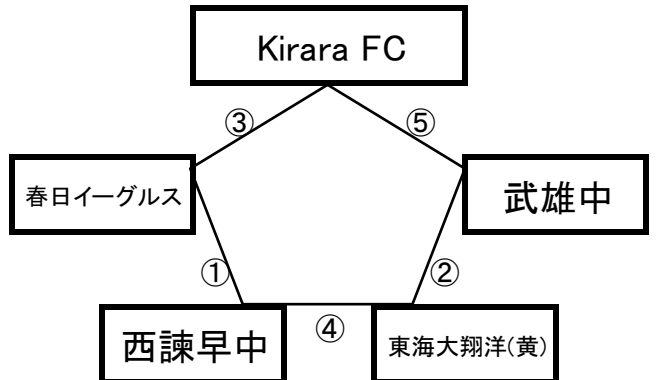

百花台公園サッカー場

※相互審判 対戦表(左側)前半・(右側)後半

①	11:00~	春日イーグルス	vs	西諫早中
②	12:10~	東海大翔洋(黄)	vs	武雄中
③	13:20~	Kirara FC	vs	春日イーグルス
④	14:30~	西諫早中	vs	東海大翔洋(黄)
⑤	15:40~	Kirara FC	vs	武雄中

国見中学校グラウンド

※相互審判 対戦表(左側)前半・(右側)後半

①	11:00~	京陵中	vs	日宇中
②	12:10~	託麻中	vs	浅川中
③	13:20~	北諫早中	vs	京陵中
④	14:30~	日宇中	vs	託麻中
⑤	15:40~	北諫早中	vs	浅川中