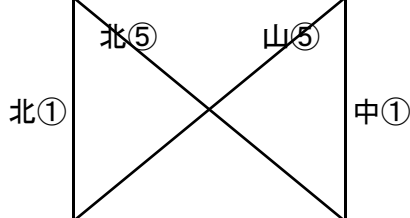

大会組み合わせ

12月28日(金)

《50分ゲーム》

平成町多目的広場(北側)

島原一中 中③ 東海大翔洋(黒)

八代一中 山③ 宗像セントラル

※相互審判 対戦表(左側)前半・(右側)後半

①	9:00~	島原一中	vs	八代一中
②	10:00~	勝山中	vs	綾中
③	12:00~	/		
④	13:00~	勝山中	vs	西有家中
⑤	15:00~	島原一中	vs	宗像セントラル
⑥	16:00~	/		

平成町多目的広場(中央)

勝山中 北④ 西有家中