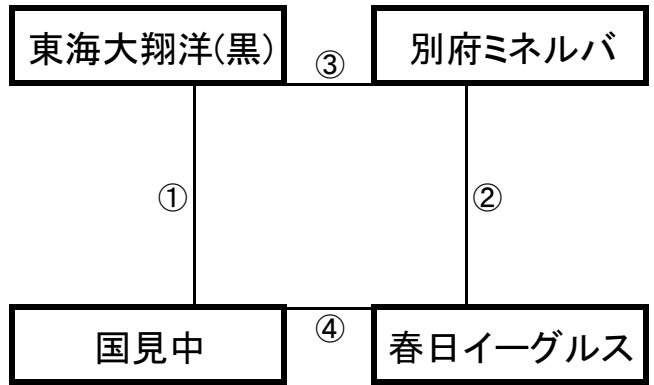

12月29日(土)

《60分ゲーム》

国見中学校グラウンド

※相互審判 対戦表(左側)前半・(右側)後半

①	9:00~	勝山中	vs	浅川中
②	10:10~	大阪市SS	vs	北諫早中
③	11:20~	瑞穂中	vs	勝山中
④	12:30~	浅川中	vs	大阪市SS
⑤	13:40~	瑞穂中	vs	北諫早中

国見町総合運動公園多目的芝生広場(遊学の里)

※相互審判 対戦表(左側)前半・(右側)後半

①	9:00~	東海大翔洋(黒)	vs	国見中
②	10:10~	別府ミネルバ	vs	春日イーグルス
			vs	
③	12:30~	東海大翔洋(黒)	vs	別府ミネルバ
④	13:40~	国見中	vs	春日イーグルス