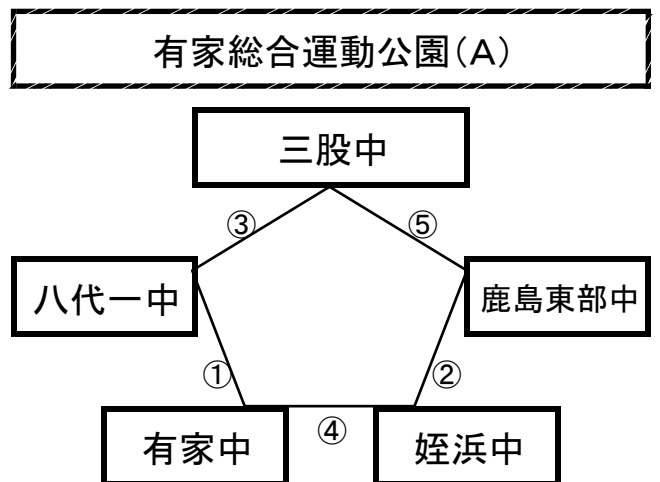

※相互審判 対戦表(左側)前半・(右側)後半

①	11:00~	八代一中	vs	有家中
②	12:10~	姪浜中	vs	鹿島東部中
③	13:20~	三股中	vs	八代一中
④	14:30~	有家中	vs	姪浜中
⑤	15:40~	三股中	vs	鹿島東部中