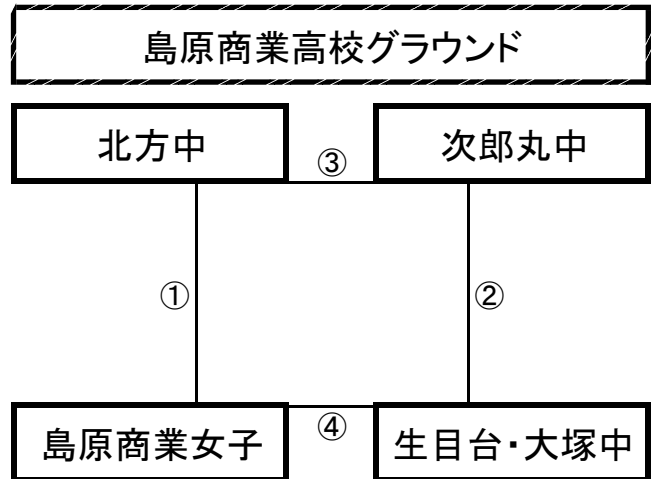

※相互審判 対戦表(左側)前半・(右側)後半

①	11:00~	北方中 vs 島原商業女子
②	12:10~	次郎丸中 vs 生目台・大塚中
		vs
③	14:30~	北方中 vs 次郎丸中
④	15:40~	島原商業女子 vs 生目台・大塚中