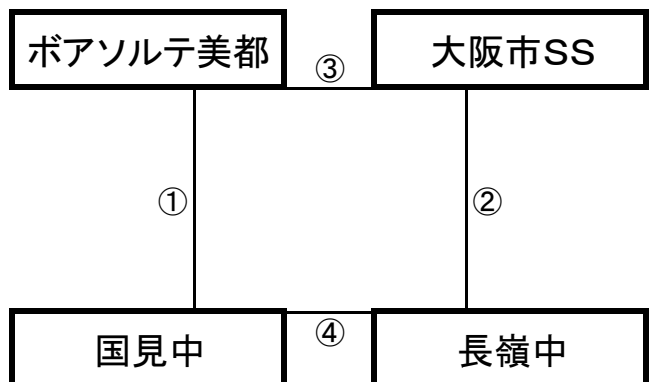

百花台公園サッカー場

※相互審判 対戦表(左側)前半・(右側)後半

①	11:00~	春日イーグルス	vs	西諫早中
②	12:10~	東海大翔洋(黄)	vs	武雄中
③	13:20~	Kirara FC	vs	春日イーグルス
④	14:30~	西諫早中	vs	東海大翔洋(黄)
⑤	15:40~	Kirara FC	vs	武雄中

国見中学校グラウンド

※相互審判 対戦表(左側)前半・(右側)後半

①	11:00~	京陵中	vs	日宇中
②	12:10~	託麻中	vs	浅川中
③	13:20~	北諫早中	vs	京陵中
④	14:30~	日宇中	vs	託麻中
⑤	15:40~	北諫早中	vs	浅川中

国見町総合運動公園多目的芝生広場(遊学の里)

※相互審判 対戦表(左側)前半・(右側)後半

①	11:00~	ボアソルテ美都	vs	国見中
②	12:10~	大阪市SS	vs	長嶺中
			vs	
③	14:30~	ボアソルテ美都	vs	大阪市SS
④	15:40~	国見中	vs	長嶺中

12月27日(木)

《60分ゲーム》

※相互審判 対戦表(左側)前半・(右側)後半

①	11:00~	城南中	vs	瑞穂中
②	12:10~	若松中	vs	川副中
			vs	
③	14:30~	城南中	vs	若松中
④	15:40~	瑞穂中	vs	川副中