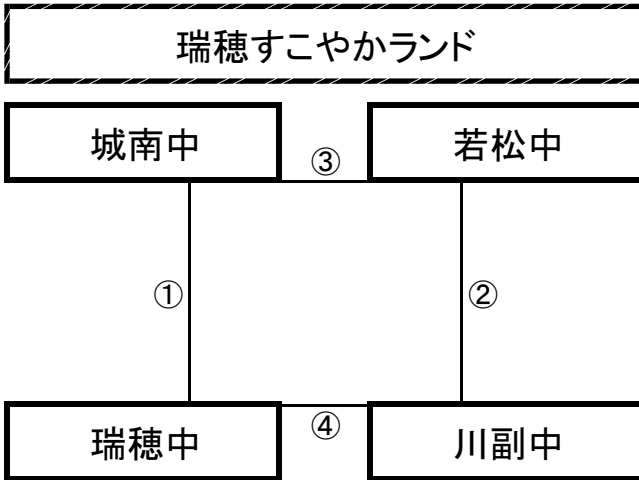

国見町総合運動公園多目的芝生広場(遊学の里)

※相互審判 対戦表(左側)前半・(右側)後半

①	11:00~	ボアソルテ美都	vs	国見中
②	12:10~	大阪市SS	vs	長嶺中
			vs	
③	14:30~	ボアソルテ美都	vs	大阪市SS
④	15:40~	国見中	vs	長嶺中

12月27日(木)

《60分ゲーム》

※相互審判 対戦表(左側)前半・(右側)後半

①	11:00~	城南中	vs	瑞穂中
②	12:10~	若松中	vs	川副中
			vs	
③	14:30~	城南中	vs	若松中
④	15:40~	瑞穂中	vs	川副中