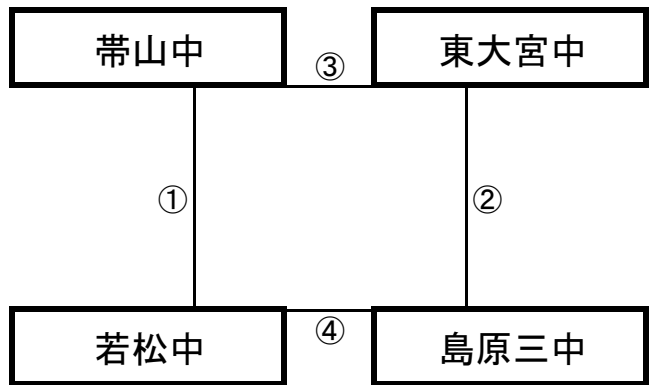

島原三中グラウンド

※相互審判 対戦表(左側)前半・(右側)後半

①	9:00~	帯山中	vs	若松中
②	10:10~	東大宮中	vs	島原三中
			vs	
③	12:30~	帯山中	vs	東大宮中
④	13:40~	若松中	vs	島原三中