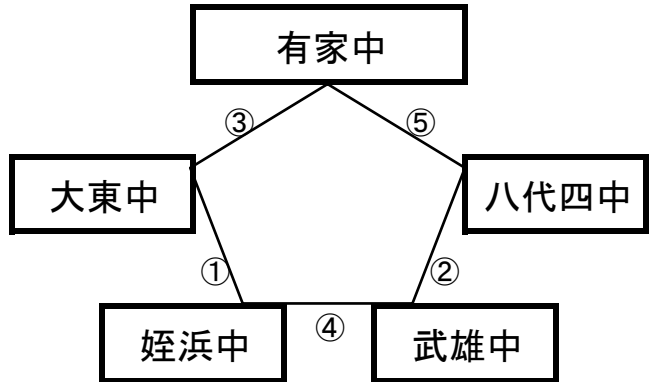

有家総合運動公園(A)

※相互審判 対戦表(左側)前半・(右側)後半

①	9:00~	大東中	vs	姪浜中
②	10:10~	武雄中	vs	八代四中
③	11:20~	有家中	vs	大東中
④	12:30~	姪浜中	vs	武雄中
⑤	13:40~	有家中	vs	八代四中