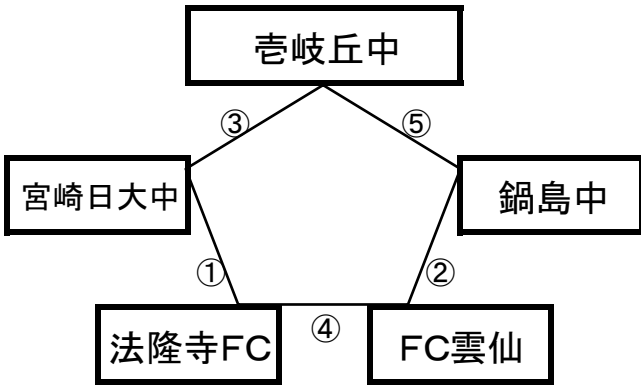

12月29日(土)

《60分ゲーム》

平成町人工芝グラウンド(山側)

※相互審判 対戦表(左側)前半・(右側)後半

①	9:00~	宮崎日大中	vs	法隆寺FC
②	10:10~	FC雲仙	vs	鍋島中
③	11:20~	壱岐丘中	vs	宮崎日大中
④	12:30~	法隆寺FC	vs	FC雲仙
⑤	13:40~	壱岐丘中	vs	鍋島中