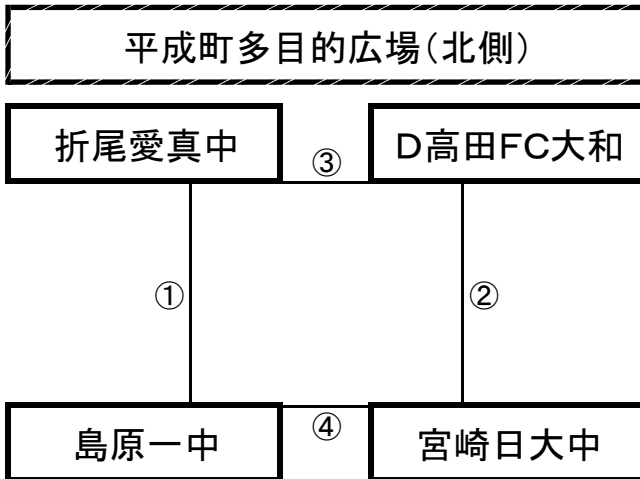

大会組み合わせ

12月27日(木)

《60分ゲーム》

※相互審判 対戦表(左側)前半・(右側)後半

①	11:00~	折尾愛真中 vs 島原一中
②	12:10~	D高田FC大和 vs 宮崎日大中
		vs
③	14:30~	折尾愛真中 vs D高田FC大和
④	15:40~	島原一中 vs 宮崎日大中

※相互審判 対戦表(左側)前半・(右側)後半

①	11:00~	FC KITAKYUSHU vs 八代四中
②	12:10~	野尻中 vs 鍋島中
		vs
③	14:30~	FC KITAKYUSHU vs 野尻中
④	15:40~	八代四中 vs 鍋島中