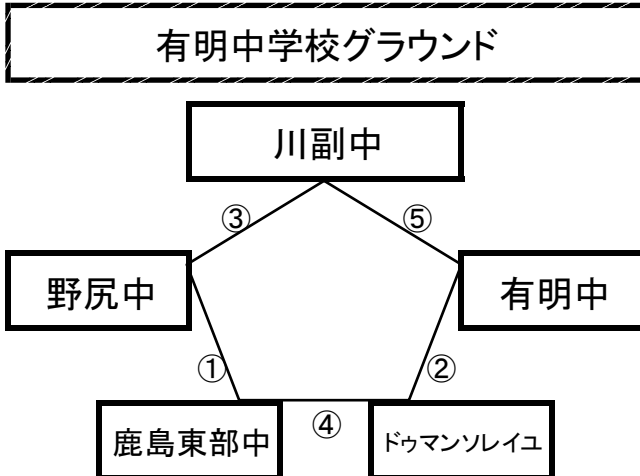

島原三中グラウンド

※相互審判 対戦表(左側)前半・(右側)後半

①	9:00~	帯山中	vs	若松中
②	10:10~	東大宮中	vs	島原三中
			vs	
③	12:30~	帯山中	vs	東大宮中
④	13:40~	若松中	vs	島原三中

12月29日(土)

《60分ゲーム》

※相互審判 対戦表(左側)前半・(右側)後半

①	9:00~	野尻中	vs	鹿島東部中
②	10:10~	ドゥマンソレイユ	vs	有明中
③	11:20~	川副中	vs	野尻中
④	12:30~	鹿島東部中	vs	ドゥマンソレイユ
⑤	13:40~	川副中	vs	有明中