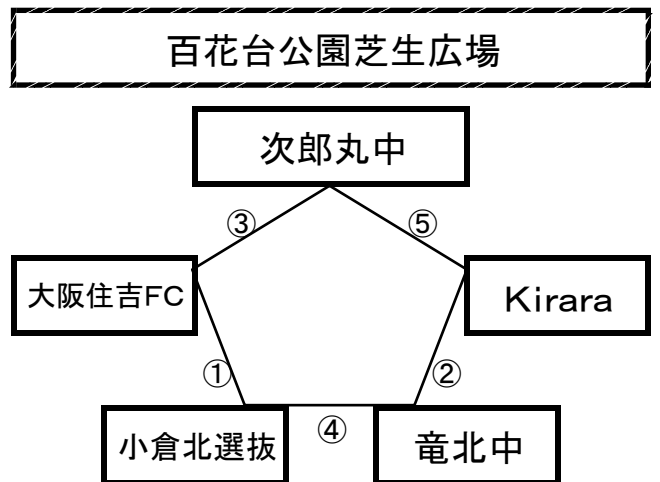

※相互審判 対戦表(左側)前半・(右側)後半

①	9:00~	大阪住吉FC	vs	小倉北選抜
②	10:10~	竜北中	vs	Kirara
③	11:20~	次郎丸中	vs	大阪住吉FC
④	12:30~	小倉北選抜	vs	竜北中
⑤	13:40~	次郎丸中	vs	Kirara