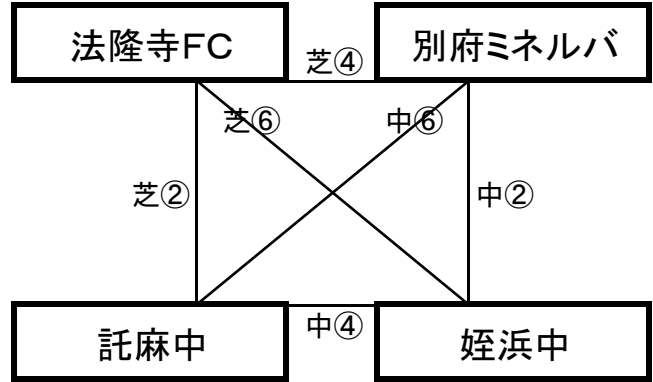

※相互審判 対戦表(左側)前半・(右側)後半

①	9:00~	東福岡自彊館	vs	ドウマンソレイユ
②	10:00~	別府ミネルバ	vs	姪浜中
③	12:00~	D高田FC大和	vs	ドウマンソレイユ
④	13:00~	託麻中	vs	姪浜中
⑤	15:00~	東福岡自彊館	vs	D高田FC大和
⑥	16:00~	別府ミネルバ	vs	託麻中

瑞穂すこやかグラウンド