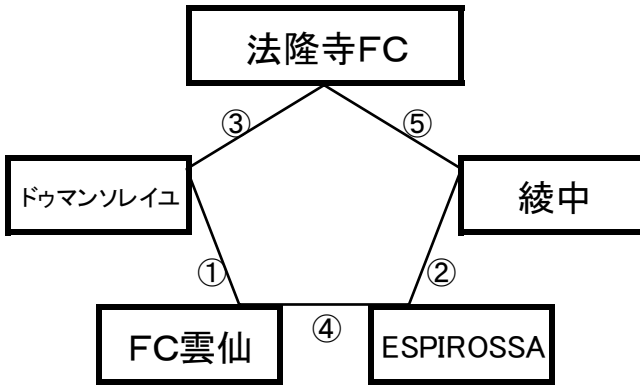

12月27日(木)

《60分ゲーム》

平成町人工芝グラウンド(山側)

※相互審判 対戦表(左側)前半・(右側)後半

①	11:00~	ドウマンソレイユ	vs	FC雲仙
②	12:10~	ESPIROSSA	vs	綾中
③	13:20~	法隆寺FC	vs	ドウマンソレイユ
④	14:30~	FC雲仙	vs	ESPIROSSA
⑤	15:40~	法隆寺FC	vs	綾中