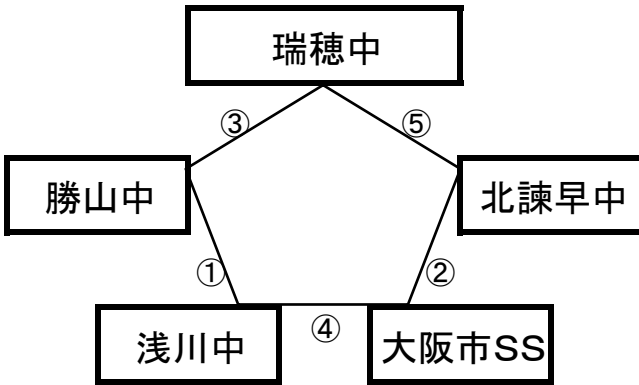

12月29日(土)

《60分ゲーム》

国見中学校グラウンド

※相互審判 対戦表(左側)前半・(右側)後半

①	9:00~	勝山中	vs	浅川中
②	10:10~	大阪市SS	vs	北諫早中
③	11:20~	瑞穂中	vs	勝山中
④	12:30~	浅川中	vs	大阪市SS
⑤	13:40~	瑞穂中	vs	北諫早中