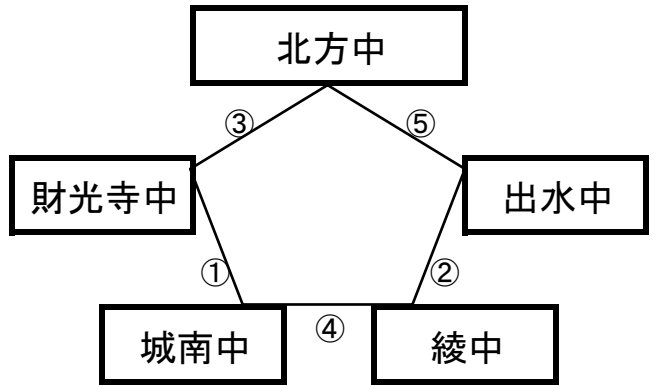

平成町人工芝グラウンド(海側)

※相互審判 対戦表(左側)前半・(右側)後半

①	9:00~	財光寺中	vs	城南中
②	10:10~	綾中	vs	出水中
③	11:20~	北方中	vs	財光寺中
④	12:30~	城南中	vs	綾中
⑤	13:40~	北方中	vs	出水中