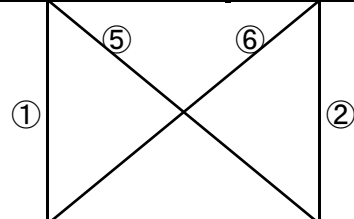

野尻中 ④ 城南中

※相互審判 対戦表(左側)前半・(右側)後半

①	9:00~	/		
②	10:00~	西有家中	vs	FC KITAKYUSHU
③	12:00~	八代一中	vs	宗像セントラル
④	13:00~	/		
⑤	15:00~	東海大翔洋(黒)	vs	八代一中
⑥	16:00~	西有家中	vs	綾中

※相互審判 対戦表(左側)前半・(右側)後半

①	9:00~	島原商業女子	vs	野尻中
②	10:00~	竜北中	vs	城南中
③	12:00~	島原商業女子	vs	竜北中
④	13:00~	野尻中	vs	城南中
⑤	15:00~	島原商業女子	vs	城南中
⑥	16:00~	竜北中	vs	野尻中