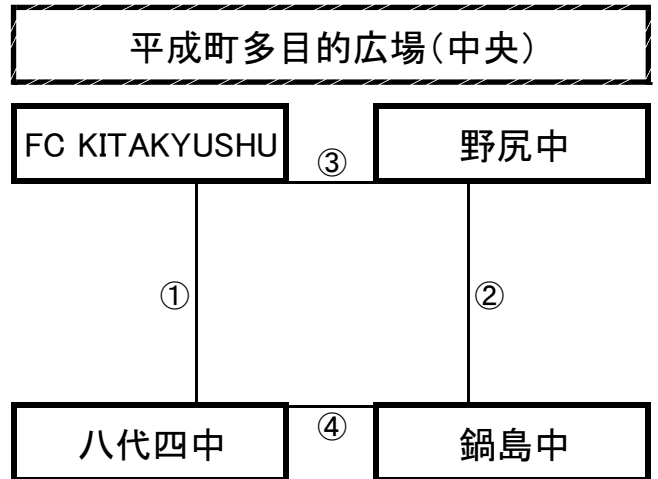

大会組み合わせ

12月27日(木)

《60分ゲーム》

※相互審判 対戦表(左側)前半・(右側)後半

①	11:00~	折尾愛真中 vs 島原一中
②	12:10~	D高田FC大和 vs 宮崎日大中
		vs
③	14:30~	折尾愛真中 vs D高田FC大和
④	15:40~	島原一中 vs 宮崎日大中

※相互審判 対戦表(左側)前半・(右側)後半

①	11:00~	FC KITAKYUSHU vs 八代四中
②	12:10~	野尻中 vs 鍋島中
		vs
③	14:30~	FC KITAKYUSHU vs 野尻中
④	15:40~	八代四中 vs 鍋島中

※相互審判 対戦表(左側)前半・(右側)後半

①	11:00~	生目中 vs 西有家中
②	12:10~	小倉北選抜 vs 大分西中
		vs
③	14:30~	生目中 vs 小倉北選抜
④	15:40~	西有家中 vs 大分西中

※相互審判 対戦表(左側)前半・(右側)後半

①	11:00~	北方中 vs 島原商業女子
②	12:10~	次郎丸中 vs 生目台・大塚中
		vs
③	14:30~	北方中 vs 次郎丸中
④	15:40~	島原商業女子 vs 生目台・大塚中