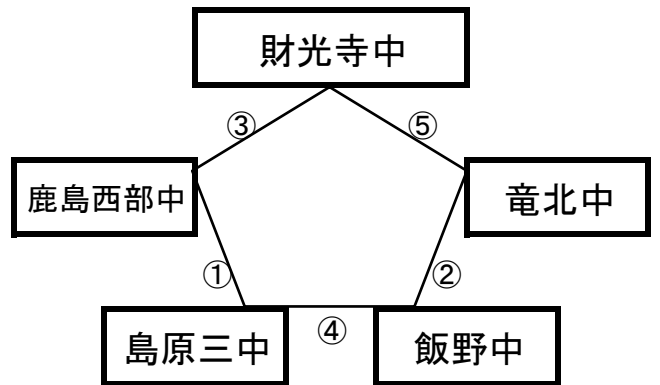

島原三中グラウンド

※相互審判 対戦表(左側)前半・(右側)後半

①	11:00~	鹿島西部中	vs	島原三中
②	12:10~	飯野中	vs	竜北中
③	13:20~	財光寺中	vs	鹿島西部中
④	14:30~	島原三中	vs	飯野中
⑤	15:40~	財光寺中	vs	竜北中