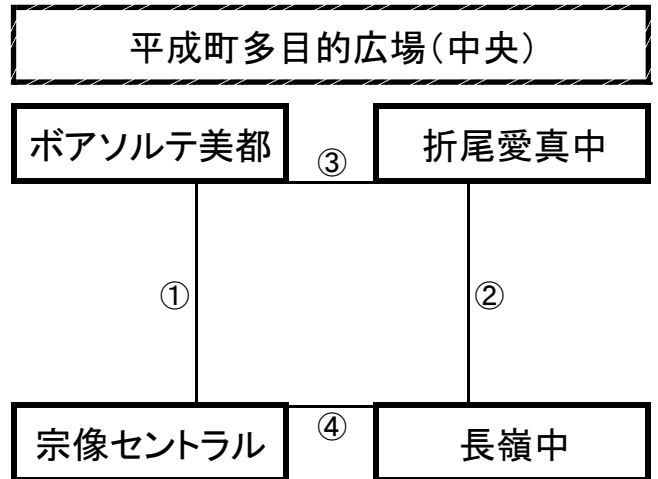

①	9:00~	出水中	vs	次郎丸中
②	10:00~	百道中	vs	鹿島東部中
③	12:00~	財光寺中	vs	次郎丸中
④	13:00~	小倉北選抜	vs	鹿島東部中
⑤	15:00~	出水中	vs	財光寺中
⑥	16:00~	百道中	vs	小倉北選抜

大会組み合わせ

12月29日(土)

《60分ゲーム》

※相互審判 対戦表(左側)前半・(右側)後半

①	9:00~	ESPIROSSA vs VALENTIA
②	10:10~	東福岡自彊館 vs 島原一中
		vs
③	12:30~	ESPIROSSA vs 東福岡自彊館
④	13:40~	VALENTIA vs 島原一中