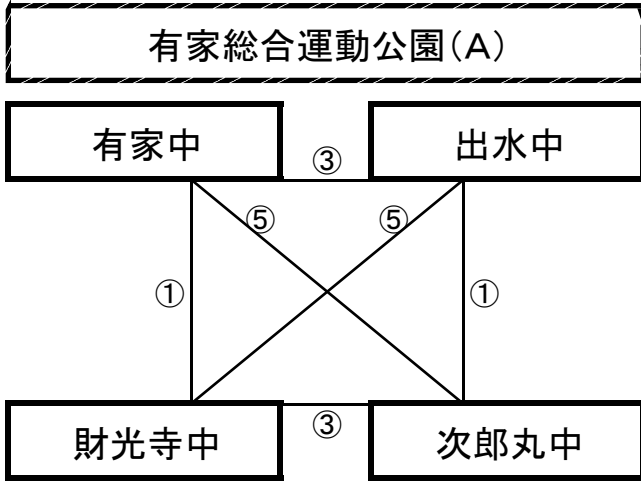

12月28日(金)

《50分ゲーム》

※相互審判 対戦表(左側)前半・(右側)後半

※相互審判 対戦表(左側)前半・(右側)後半

①	9:00~	有家中	vs	財光寺中
②	10:00~	赤江中	vs	小倉北選抜
③	12:00~	有家中	vs	出水中
④	13:00~	赤江中	vs	百道中
⑤	15:00~	有家中	vs	次郎丸中
⑥	16:00~	赤江中	vs	鹿島東部中

①	9:00~	出水中	vs	次郎丸中
②	10:00~	百道中	vs	鹿島東部中
③	12:00~	財光寺中	vs	次郎丸中
④	13:00~	小倉北選抜	vs	鹿島東部中
⑤	15:00~	出水中	vs	財光寺中
⑥	16:00~	百道中	vs	小倉北選抜