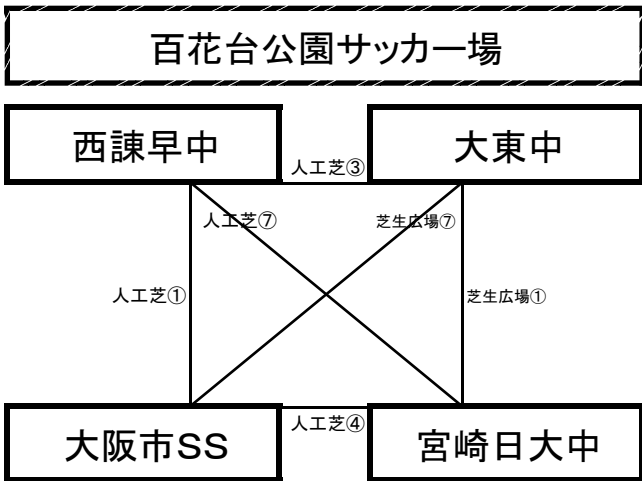

12月28日(金)

《50分ゲーム》

※相互審判 対戦表(左側)前半・(右側)後半

①	9:00~	有明中	vs	鍋島中
②	10:00~	長嶺中	vs	ボアソルテ美都
③	12:00~	有明中	vs	長嶺中
④	13:00~	鍋島中	vs	ボアソルテ美都
⑤	15:00~	有明中	vs	ボアソルテ美都
⑥	16:00~	長嶺中	vs	鍋島中

※相互審判 対戦表(左側)前半・(右側)後半

①	9:00~	北諫早中	vs	西南学院中
②	10:00~	ESPIROSSA	vs	東大宮中
③	12:00~	北諫早中	vs	ESPIROSSA
④	13:00~	西南学院中	vs	東大宮中
⑤	15:00~	北諫早中	vs	東大宮中
⑥	16:00~	ESPIROSSA	vs	西南学院中