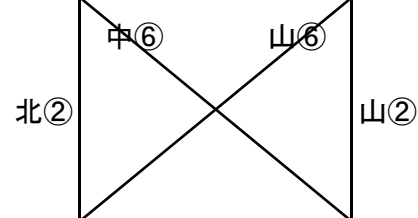

綾中 中④ FC KITAKYUSHU

※相互審判 対戦表(左側)前半・(右側)後半

①	9:00~	東海大翔洋(黒)	vs	宗像セントラル
②	10:00~	/		
③	12:00~	島原一中	vs	東海大翔洋(黒)
④	13:00~	綾中	vs	FC KITAKYUSHU
⑤	15:00~	/		
⑥	16:00~	勝山中	vs	FC KITAKYUSHU

平成町多目的広場(山側)

島原商業高校グラウンド

島原商業女子 ③ 竜北中