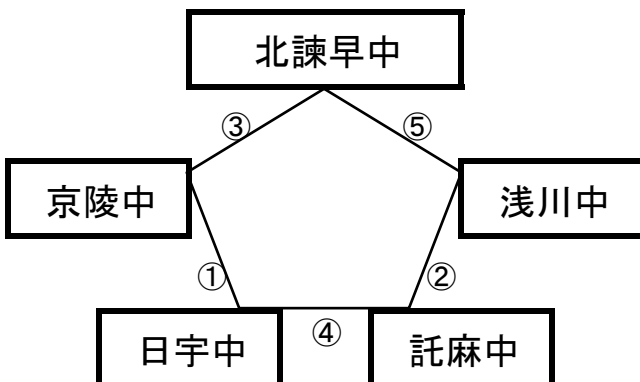

国見中学校グラウンド

※相互審判 対戦表(左側)前半・(右側)後半

①	11:00~	京陵中	vs	日宇中
②	12:10~	託麻中	vs	浅川中
③	13:20~	北諫早中	vs	京陵中
④	14:30~	日宇中	vs	託麻中
⑤	15:40~	北諫早中	vs	浅川中