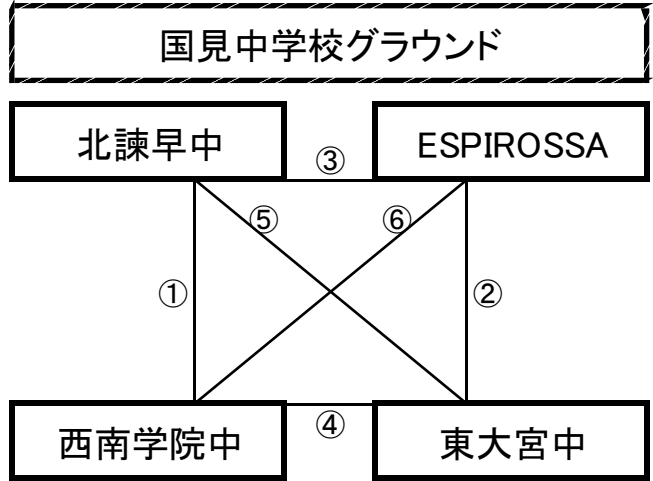

※相互審判 対戦表(左側)前半・(右側)後半

①	9:00~	北諫早中	vs	西南学院中
②	10:00~	ESPIROSSA	vs	東大宮中
③	12:00~	北諫早中	vs	ESPIROSSA
④	13:00~	西南学院中	vs	東大宮中
⑤	15:00~	北諫早中	vs	東大宮中
⑥	16:00~	ESPIROSSA	vs	西南学院中