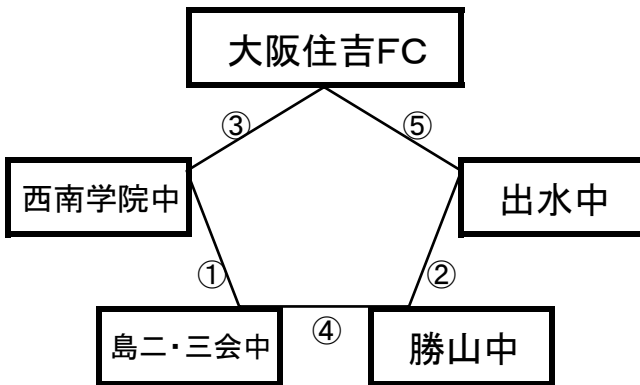

島原二中グラウンド(山側)

※相互審判 対戦表(左側)前半・(右側)後半

①	11:00~	西南学院中	vs	島二・三会中
②	12:10~	勝山中	vs	出水中
③	13:20~	大阪住吉FC	vs	西南学院中
④	14:30~	島二・三会中	vs	勝山中
⑤	15:40~	大阪住吉FC	vs	出水中