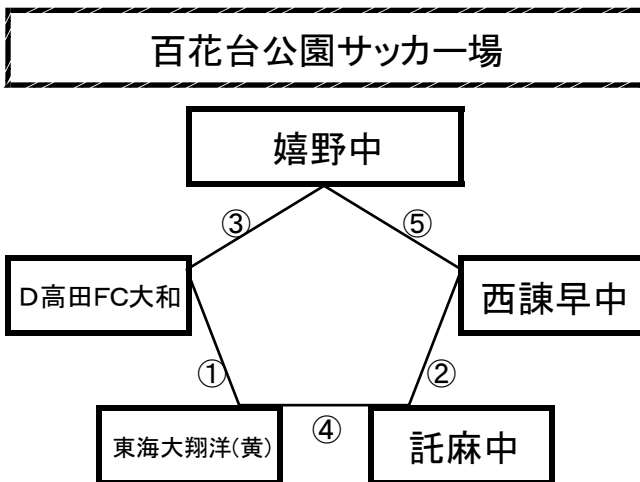

島原三中グラウンド

※相互審判 対戦表(左側)前半・(右側)後半

①	9:00~	帯山中	vs	若松中
②	10:10~	東大宮中	vs	島原三中
			vs	
③	12:30~	帯山中	vs	東大宮中
④	13:40~	若松中	vs	島原三中

12月29日(土)

《60分ゲーム》

※相互審判 対戦表(左側)前半・(右側)後半

①	9:00~	野尻中	vs	鹿島東部中
②	10:10~	ドゥマンソレイユ	vs	有明中
③	11:20~	川副中	vs	野尻中
④	12:30~	鹿島東部中	vs	ドゥマンソレイユ
⑤	13:40~	川副中	vs	有明中