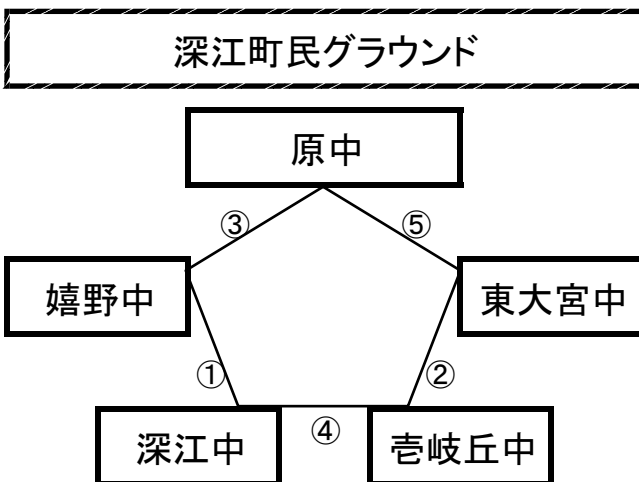

国見町総合運動公園多目的芝生広場(遊学の里)

※相互審判 対戦表(左側)前半・(右側)後半

①	11:00~	ボアソルテ美都	vs	国見中
②	12:10~	大阪市SS	vs	長嶺中
			vs	
③	14:30~	ボアソルテ美都	vs	大阪市SS
④	15:40~	国見中	vs	長嶺中

12月27日(木)

《60分ゲーム》

※相互審判 対戦表(左側)前半・(右側)後半

①	11:00~	城南中	vs	瑞穂中
②	12:10~	若松中	vs	川副中
			vs	
③	14:30~	城南中	vs	若松中
④	15:40~	瑞穂中	vs	川副中