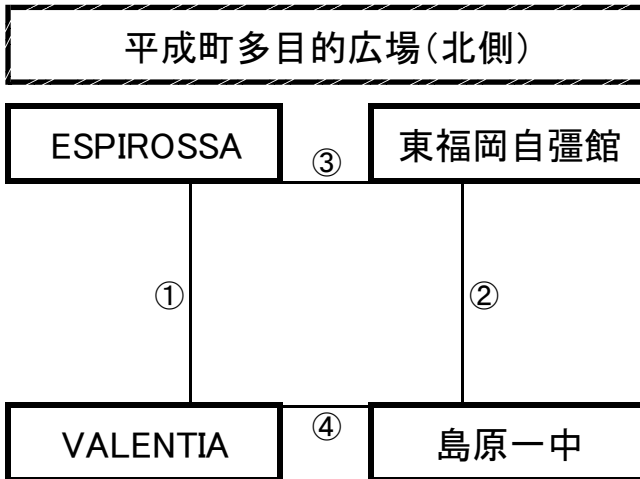

①	9:00~	深江中	vs	鹿島西部中
②	10:00~	生目中	vs	帯山中
③	12:00~	深江中	vs	生目中
④	13:00~	鹿島西部中	vs	帯山中
⑤	15:00~	深江中	vs	帯山中
⑥	16:00~	生目中	vs	鹿島西部中

12月28日(金)

《50分ゲーム》

※相互審判 対戦表(左側)前半・(右側)後半

※相互審判 対戦表(左側)前半・(右側)後半

①	9:00~	有家中	vs	財光寺中
②	10:00~	赤江中	vs	小倉北選抜
③	12:00~	有家中	vs	出水中
④	13:00~	赤江中	vs	百道中
⑤	15:00~	有家中	vs	次郎丸中
⑥	16:00~	赤江中	vs	鹿島東部中

①	9:00~	出水中	vs	次郎丸中
②	10:00~	百道中	vs	鹿島東部中
③	12:00~	財光寺中	vs	次郎丸中
④	13:00~	小倉北選抜	vs	鹿島東部中
⑤	15:00~	出水中	vs	財光寺中
⑥	16:00~	百道中	vs	小倉北選抜

大会組み合わせ

12月29日(土)

《60分ゲーム》

※相互審判 対戦表(左側)前半・(右側)後半

①	9:00~	ESPIROSSA vs VALENTIA
②	10:10~	東福岡自彊館 vs 島原一中
		vs
③	12:30~	ESPIROSSA vs 東福岡自彊館
④	13:40~	VALENTIA vs 島原一中