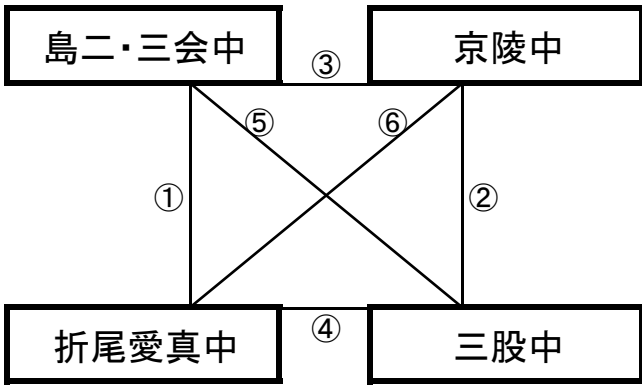

※相互審判 対戦表(左側)前半・(右側)後半

①	9:00~	島二・三会中	vs	折尾愛真中
②	10:00~	京陵中	vs	三股中
③	12:00~	島二・三会中	vs	京陵中
④	13:00~	折尾愛真中	vs	三股中
⑤	15:00~	島二・三会中	vs	三股中
⑥	16:00~	京陵中	vs	折尾愛真中

島原三中グラウンド