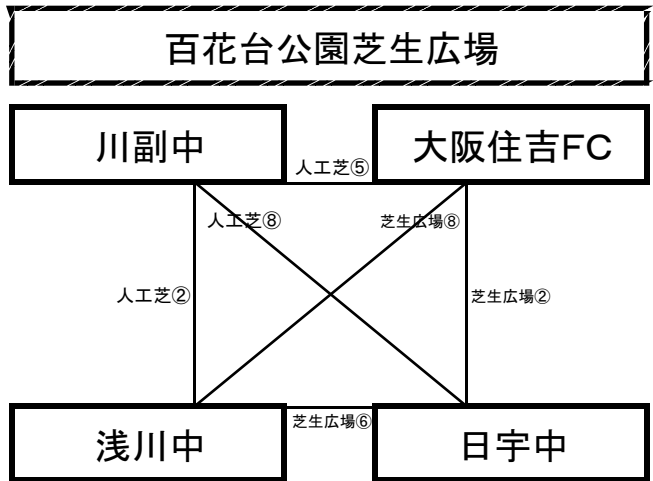

※相互審判 対戦表(左側)前半・(右側)後半

①	9:00~	大東中	vs	宮崎日大中
②	10:00~	大阪住吉FC	vs	日宇中
③	11:00~	陸上競技団体が使用		
④	12:00~	陸上競技団体が使用		
⑤	13:00~	陸上競技団体が使用		
⑥	14:00~	浅川中	vs	日宇中
⑦	15:00~	大東中	vs	大阪市SS
⑧	16:00~	大阪住吉FC	vs	浅川中