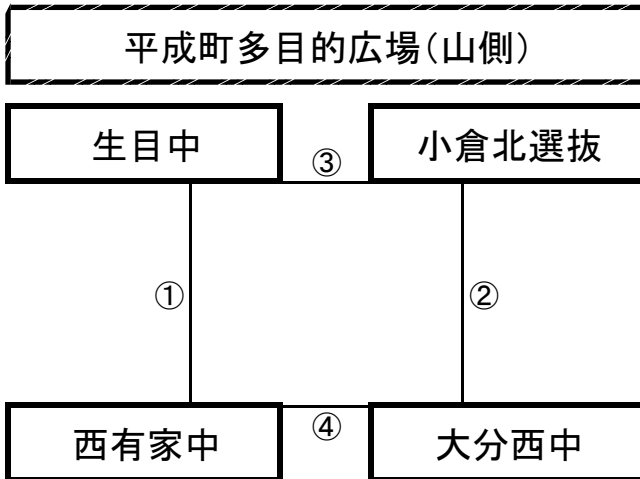

大会組み合わせ

12月27日(木)

《60分ゲーム》

※相互審判 対戦表(左側)前半・(右側)後半

①	11:00~	折尾愛真中 vs 島原一中
②	12:10~	D高田FC大和 vs 宮崎日大中
		vs
③	14:30~	折尾愛真中 vs D高田FC大和
④	15:40~	島原一中 vs 宮崎日大中

※相互審判 対戦表(左側)前半・(右側)後半

①	11:00~	FC KITAKYUSHU vs 八代四中
②	12:10~	野尻中 vs 鍋島中
		vs
③	14:30~	FC KITAKYUSHU vs 野尻中
④	15:40~	八代四中 vs 鍋島中