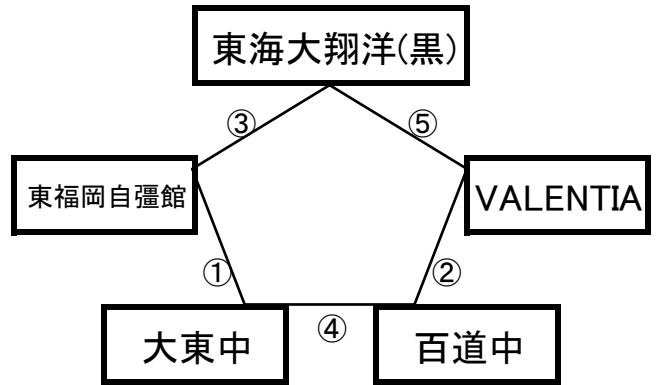

12月27日(木)

《60分ゲーム》

平成町人工芝グラウンド(山側)

※相互審判 対戦表(左側)前半・(右側)後半

①	11:00~	ドウマンソレイユ	vs	FC雲仙
②	12:10~	ESPIROSSA	vs	綾中
③	13:20~	法隆寺FC	vs	ドウマンソレイユ
④	14:30~	FC雲仙	vs	ESPIROSSA
⑤	15:40~	法隆寺FC	vs	綾中

平成町人工芝グラウンド(海側)

※相互審判 対戦表(左側)前半・(右側)後半