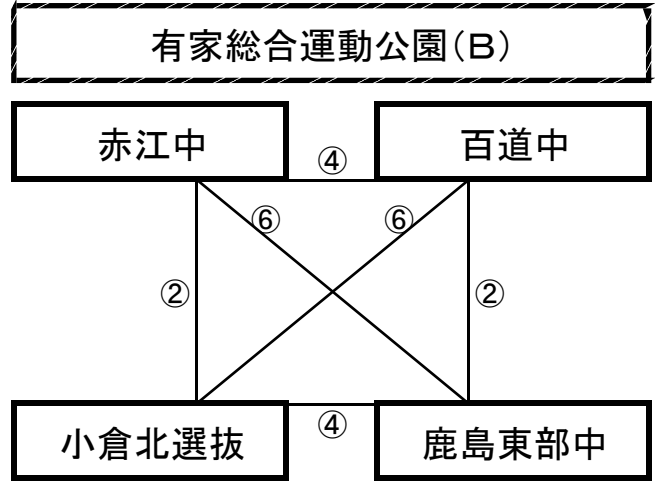

12月28日(金)

《50分ゲーム》

※相互審判 対戦表(左側)前半・(右側)後半

※相互審判 対戦表(左側)前半・(右側)後半

①	9:00~	有家中	vs	財光寺中
②	10:00~	赤江中	vs	小倉北選抜
③	12:00~	有家中	vs	出水中
④	13:00~	赤江中	vs	百道中
⑤	15:00~	有家中	vs	次郎丸中
⑥	16:00~	赤江中	vs	鹿島東部中

①	9:00~	出水中	vs	次郎丸中
②	10:00~	百道中	vs	鹿島東部中
③	12:00~	財光寺中	vs	次郎丸中
④	13:00~	小倉北選抜	vs	鹿島東部中
⑤	15:00~	出水中	vs	財光寺中
⑥	16:00~	百道中	vs	小倉北選抜