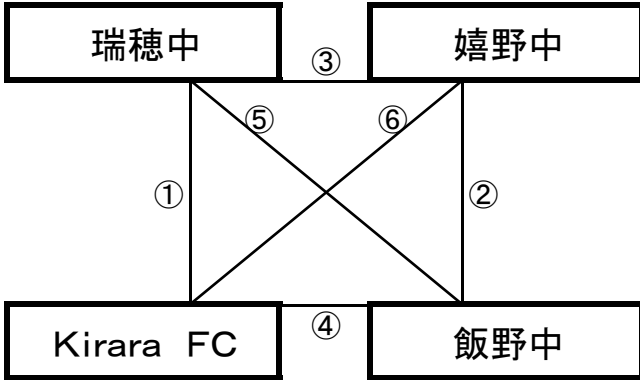

※相互審判 対戦表(左側)前半・(右側)後半

①	9:00~	瑞穂中	vs	Kirara FC
②	10:00~	嬉野中	vs	飯野中
③	12:00~	瑞穂中	vs	嬉野中
④	13:00~	Kirara FC	vs	飯野中
⑤	15:00~	瑞穂中	vs	飯野中
⑥	16:00~	嬉野中	vs	Kirara FC

深江町民グラウンド