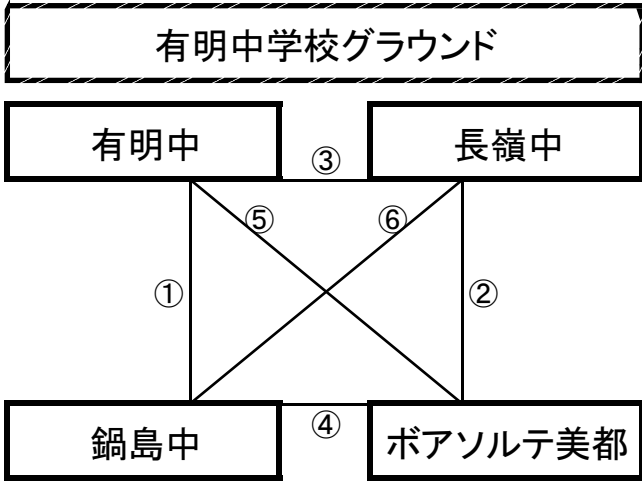

12月28日(金)

《50分ゲーム》

※相互審判 対戦表(左側)前半・(右側)後半

①	9:00~	有明中	vs	鍋島中
②	10:00~	長嶺中	vs	ボアソルテ美都
③	12:00~	有明中	vs	長嶺中
④	13:00~	鍋島中	vs	ボアソルテ美都
⑤	15:00~	有明中	vs	ボアソルテ美都
⑥	16:00~	長嶺中	vs	鍋島中