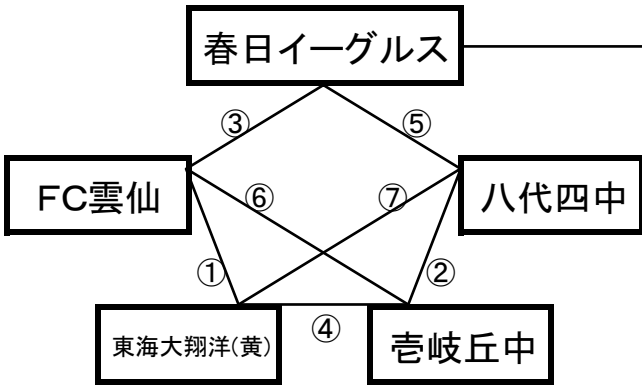

12月28日(金)

《50分ゲーム》

平成町人工芝グラウンド(山側)

※相互審判 対戦表(左側)前半・(右側)後半

①	9:00~	FC雲仙	vs	東海大翔洋(黄)
②	10:00~	八代四中	vs	壱岐丘中
③	11:00~	春日イーグルス	vs	FC雲仙
④	12:00~	東海大翔洋(黄)	vs	壱岐丘中
⑤	13:00~	春日イーグルス	vs	八代四中
⑥	14:00~	FC雲仙	vs	壱岐丘中
⑦	15:00~	八代四中	vs	東海大翔洋(黄)
⑧	16:00~	春日イーグルス	vs	武雄中

平成町人工芝グラウンド(海側)