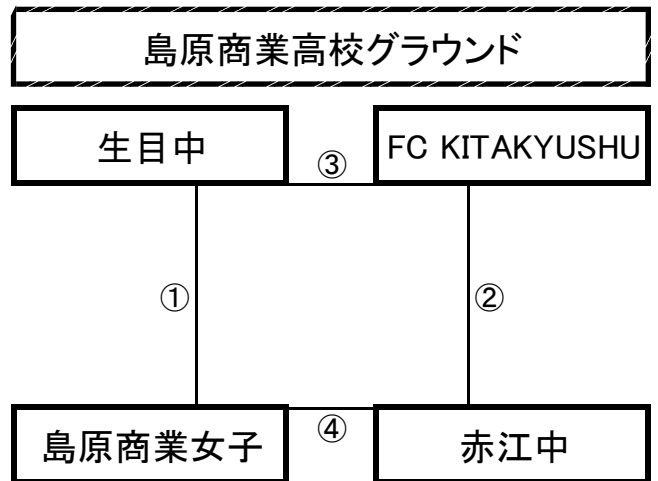

①	9:00~	出水中	vs	次郎丸中
②	10:00~	百道中	vs	鹿島東部中
③	12:00~	財光寺中	vs	次郎丸中
④	13:00~	小倉北選抜	vs	鹿島東部中
⑤	15:00~	出水中	vs	財光寺中
⑥	16:00~	百道中	vs	小倉北選抜

大会組み合わせ

12月29日(土)

《60分ゲーム》

※相互審判 対戦表(左側)前半・(右側)後半

①	9:00~	ESPIROSSA vs VALENTIA
②	10:10~	東福岡自彊館 vs 島原一中
		vs
③	12:30~	ESPIROSSA vs 東福岡自彊館
④	13:40~	VALENTIA vs 島原一中

※相互審判 対戦表(左側)前半・(右側)後半

①	9:00~	ポアソルテ美都 vs 宗像セントラル
②	10:10~	折尾愛真中 vs 長嶺中
		vs
③	12:30~	ポアソルテ美都 vs 折尾愛真中
④	13:40~	宗像セントラル vs 長嶺中

※相互審判 対戦表(左側)前半・(右側)後半

①	9:00~	西南学院中 vs 京陵中
②	10:10~	三股中 vs 西有家中
		vs
③	12:30~	西南学院中 vs 三股中
④	13:40~	京陵中 vs 西有家中