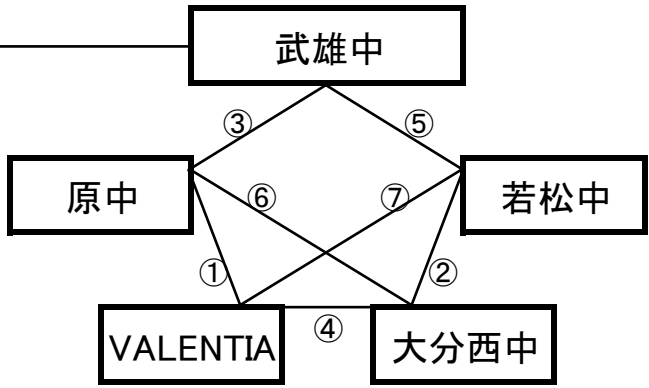

※相互審判 対戦表(左側)前半・(右側)後半

①	9:00~	原中	vs	VALENTIA
②	10:00~	若松中	vs	大分西中
③	11:00~	武雄中	vs	原中
④	12:00~	VALENTIA	vs	大分西中
⑤	13:00~	武雄中	vs	若松中
⑥	14:00~	原中	vs	大分西中
⑦	15:00~	若松中	vs	VALENTIA
⑧	16:00~	FC雲仙B	vs	春日イーグルスB

島原二中グラウンド(山側)