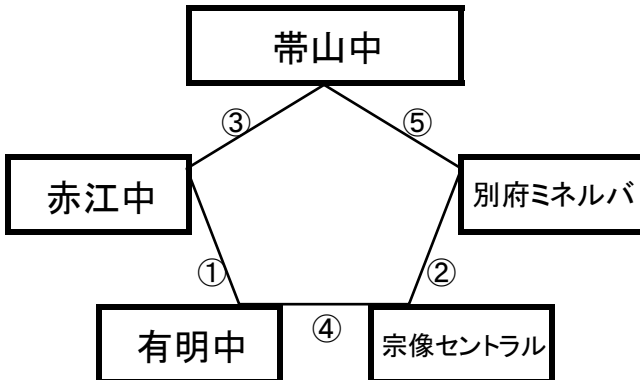

島原三中グラウンド

※相互審判 対戦表(左側)前半・(右側)後半

①	11:00~	鹿島西部中	vs	島原三中
②	12:10~	飯野中	vs	竜北中
③	13:20~	財光寺中	vs	鹿島西部中
④	14:30~	島原三中	vs	飯野中
⑤	15:40~	財光寺中	vs	竜北中

12月27日(木)

《60分ゲーム》

有明中学校グラウンド

※相互審判 対戦表(左側)前半・(右側)後半

①	11:00~	赤江中	vs	有明中
②	12:10~	宗像セントラル	vs	別府ミネルバ
③	13:20~	帯山中	vs	赤江中
④	14:30~	有明中	vs	宗像セントラル
⑤	15:40~	帯山中	vs	別府ミネルバ