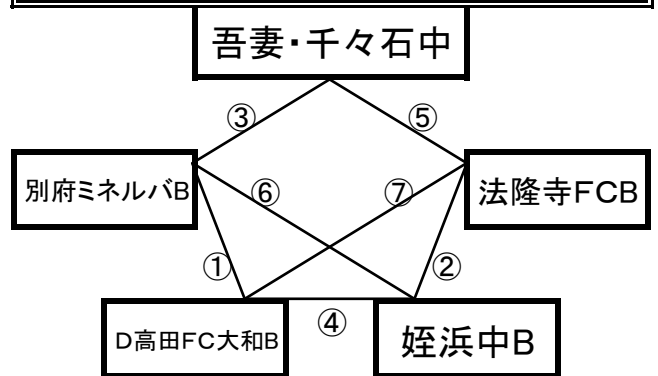

※相互審判 対戦表(左側)前半・(右側)後半

①	9:00~	別府ミネルバB	vs	D高田FC大和B
②	10:00~	姪浜中B	vs	法隆寺FCB
③	11:00~	吾妻・千々石中	vs	別府ミネルバB
④	12:00~	D高田FC大和B	vs	姪浜中B
⑤	13:00~	吾妻・千々石中	vs	法隆寺FCB
⑥	14:00~	別府ミネルバB	vs	姪浜中B
⑦	15:00~	D高田FC大和B	vs	法隆寺FCB