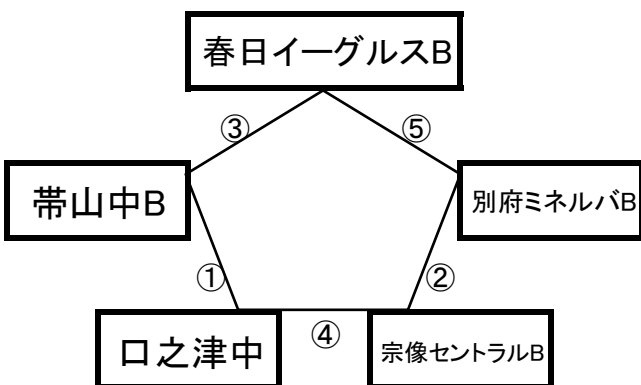

有明の森グラウンド

※相互審判 対戦表(左側)前半・(右側)後半

①	11:00~	帯山中B	vs	口之津中
②	12:00~	別府ミネルバB	vs	宗像セントラルB
③	13:00~	春日イーグルスB	vs	帯山中B
④	14:00~	口之津中	vs	宗像セントラルB
⑤	15:00~	春日イーグルスB	vs	別府ミネルバB