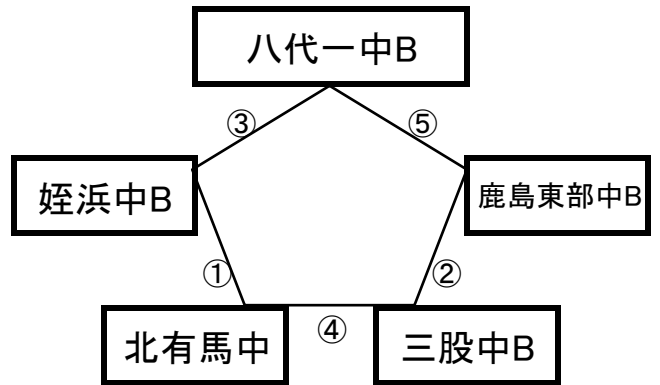

有家町総合運動公園(B)

※相互審判 対戦表(左側)前半・(右側)後半

①	11:00~	姪浜中B	vs	北有馬中
②	12:00~	鹿島東部中B	vs	三股中B
③	13:00~	八代一中B	vs	姪浜中B
④	14:00~	北有馬中	vs	三股中B
⑤	15:00~	八代一中B	vs	鹿島東部中B