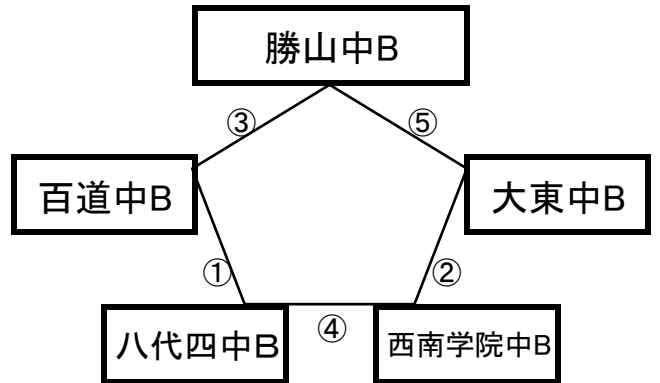

島原二中グラウンド(海側)

※相互審判 対戦表(左側)前半・(右側)後半

①	11:00~	百道中B	vs	八代四中B
②	12:00~	大東中B	vs	西南学院中B
③	13:00~	勝山中B	vs	百道中B
④	14:00~	八代四中B	vs	西南学院中B
⑤	15:00~	勝山中B	vs	大東中B