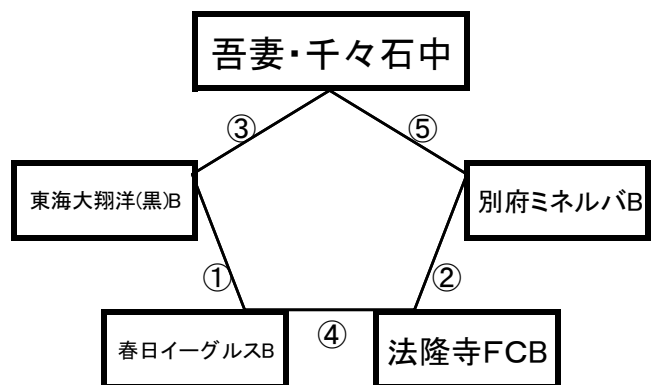

国見総合G(下側)クレー

※相互審判 対戦表(左側)前半・(右側)後半

①	9:00~	東海大翔洋(黒)B	vs	春日イーグルスB
②	10:00~	別府ミネルバB	vs	法隆寺FCB
③	11:00~	吾妻・千々石中	vs	東海大翔洋(黒)B
④	12:00~	春日イーグルスB	vs	法隆寺FCB
⑤	13:00~	吾妻・千々石中	vs	別府ミネルバB