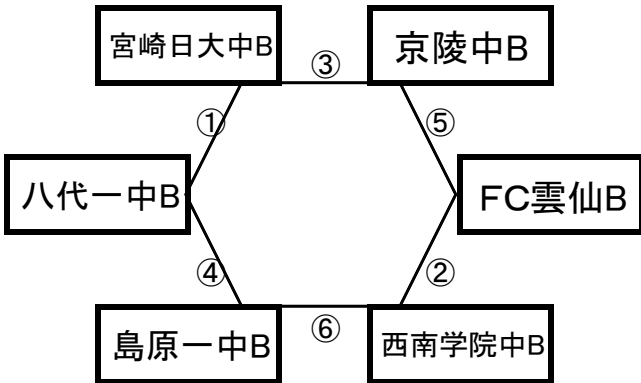

大会組み合わせ《サテライト》

12月29日(土)

《50分ゲーム》

平成町多目的広場(南側クレー)

※相互審判 対戦表(左側)前半・(右側)後半

①	9:00~	宮崎日大中B	vs	八代一中B
②	10:00~	FC雲仙B	vs	西南学院中B
③	11:00~	宮崎日大中B	vs	京陵中B
④	12:00~	八代一中B	vs	島原一中B
⑤	13:00~	京陵中B	vs	FC雲仙B
⑥	14:00~	島原一中B	vs	西南学院中B