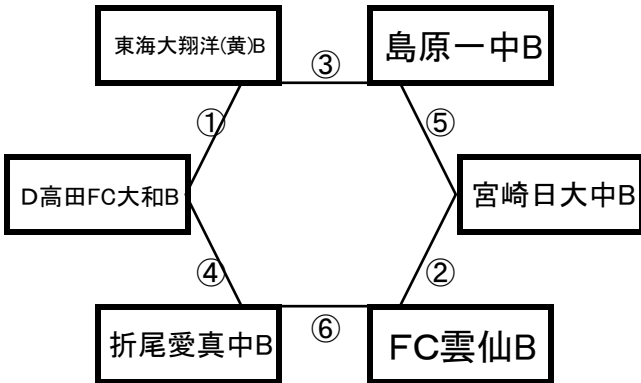

大会組み合わせ《サテライト》

12月27日(木)

《50分ゲーム》

平成町多目的広場(南側クレー)

※相互審判 対戦表(左側)前半・(右側)後半

①	10:30~	東海大翔洋(黄)B	vs	D高田FC大和B
②	11:30~	宮崎日大中B	vs	FC雲仙B
③	12:30~	東海大翔洋(黄)B	vs	島原一中B
④	13:30~	D高田FC大和B	vs	折尾愛真中B
⑤	14:30~	島原一中B	vs	宮崎日大中B
⑥	15:30~	折尾愛真中B	vs	FC雲仙B