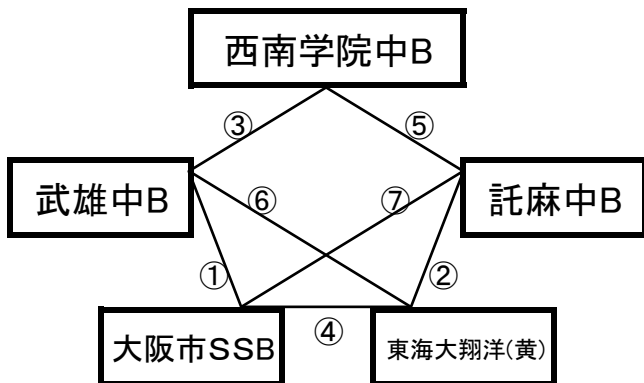

12月28日(金)

《50分ゲーム》

国見コミュニティグラウンド

※相互審判 対戦表(左側)前半・(右側)後半

①	9:00~	武雄中B	vs	大阪市SSB
②	10:00~	東海大翔洋(黄)	vs	託麻中B
③	11:00~	西南学院中B	vs	武雄中B
④	12:00~	大阪市SSB	vs	東海大翔洋(黄)
⑤	13:00~	西南学院中B	vs	託麻中B
⑥	14:00~	武雄中B	vs	東海大翔洋(黄)
⑦	15:00~	大阪市SSB	vs	託麻中B