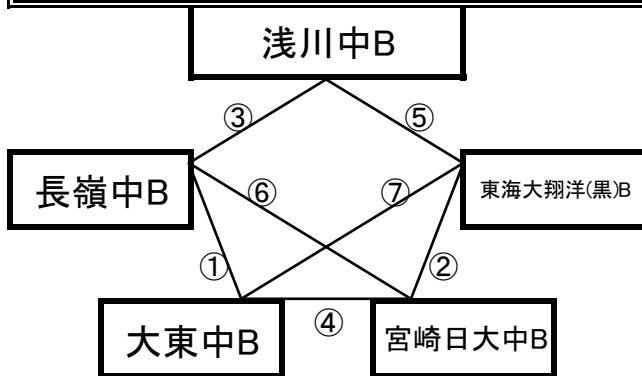

※相互審判 対戦表(左側)前半・(右側)後半

①	9:00~	長嶺中B	vs	大東中B
②	10:00~	宮崎日大中B	vs	東海大翔洋(黒)B
③	11:00~	浅川中B	vs	長嶺中B
④	12:00~	大東中B	vs	宮崎日大中B
⑤	13:00~	浅川中B	vs	東海大翔洋(黒)B
⑥	14:00~	長嶺中B	vs	宮崎日大中B
⑦	15:00~	大東中B	vs	東海大翔洋(黒)B

国見総合G(下側)クレー