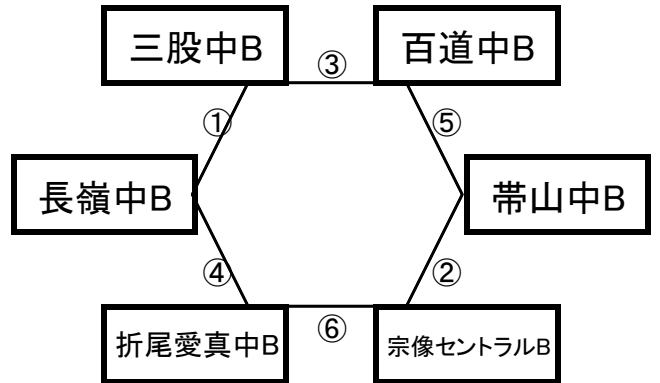

有家中学校グラウンド

※相互審判 対戦表(左側)前半・(右側)後半

①	9:00~	百道中B	vs	小倉北選抜B
②	10:00~	口之津中	vs	鹿島東部中B
③	11:00~	北有馬中	vs	百道中B
④	12:00~	小倉北選抜B	vs	口之津中
⑤	13:00~	北有馬中	vs	鹿島東部中B
⑥	14:00~	百道中B	vs	口之津中
⑦	15:00~	小倉北選抜B	vs	鹿島東部中B

大会組み合わせ《サテライト》

12月29日(土)

《50分ゲーム》

平成町多目的広場(南側クレー)

※相互審判 対戦表(左側)前半・(右側)後半

①	9:00~	宮崎日大中B	vs	八代一中B
②	10:00~	FC雲仙B	vs	西南学院中B
③	11:00~	宮崎日大中B	vs	京陵中B
④	12:00~	八代一中B	vs	島原一中B
⑤	13:00~	京陵中B	vs	FC雲仙B
⑥	14:00~	島原一中B	vs	西南学院中B

島原二中グラウンド(海側)