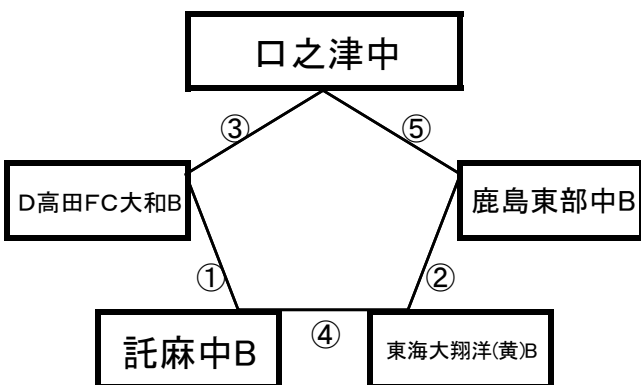

有明の森グラウンド

※相互審判 対戦表(左側)前半・(右側)後半

①	9:00~	D高田FC大和B	vs	託麻中B
②	10:00~	鹿島東部中B	vs	東海大翔洋(黄)B
③	11:00~	口之津中	vs	D高田FC大和B
④	12:00~	託麻中B	vs	東海大翔洋(黄)B
⑤	13:00~	口之津中	vs	鹿島東部中B