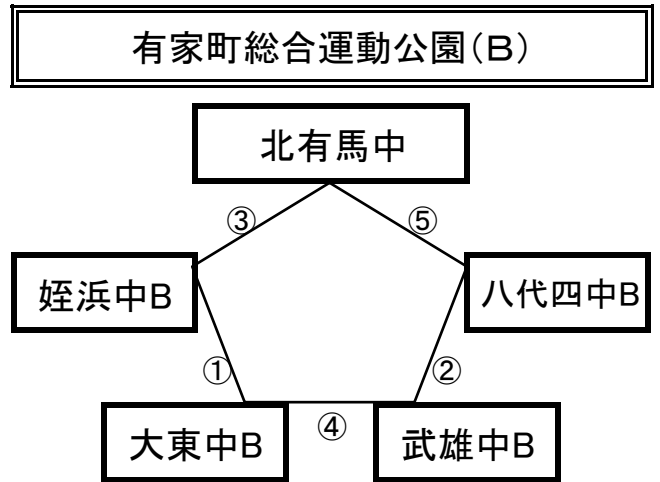

※相互審判 対戦表(左側)前半・(右側)後半

①	9:00~	姪浜中B	vs	大東中B
②	10:00~	八代四中B	vs	武雄中B
③	11:00~	北有馬中	vs	姪浜中B
④	12:00~	大東中B	vs	武雄中B
⑤	13:00~	北有馬中	vs	八代四中B