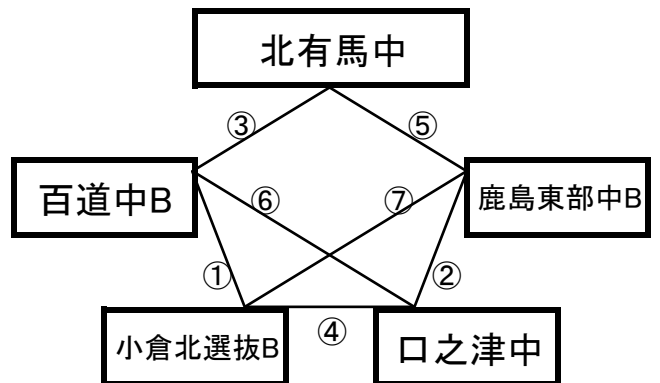

有家中学校グラウンド

※相互審判 対戦表(左側)前半・(右側)後半

①	9:00~	百道中B	vs	小倉北選抜B
②	10:00~	口之津中	vs	鹿島東部中B
③	11:00~	北有馬中	vs	百道中B
④	12:00~	小倉北選抜B	vs	口之津中
⑤	13:00~	北有馬中	vs	鹿島東部中B
⑥	14:00~	百道中B	vs	口之津中
⑦	15:00~	小倉北選抜B	vs	鹿島東部中B