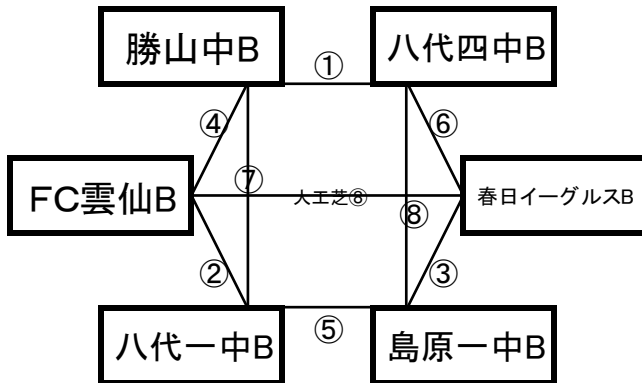

①	11:00~	浅川中B	vs	武雄中B
②	12:00~	小倉北選抜B	vs	法隆寺FCB
③	13:00~	京陵中B	vs	浅川中B
④	14:00~	武雄中B	vs	法隆寺FCB
⑤	15:00~	京陵中B	vs	小倉北選抜B

有家町総合運動公園(B)

※相互審判 対戦表(左側)前半・(右側)後半

①	11:00~	姪浜中B	vs	北有馬中
②	12:00~	鹿島東部中B	vs	三股中B
③	13:00~	八代一中B	vs	姪浜中B
④	14:00~	北有馬中	vs	三股中B
⑤	15:00~	八代一中B	vs	鹿島東部中B

大会組み合わせ《サテライト》

12月28日(金)

《50分ゲーム》

平成町多目的広場(南側クレー)

※相互審判 対戦表(左側)前半・(右側)後半

①	9:00~	勝山中B	vs	八代四中B
②	10:00~	FC雲仙B	vs	八代一中B
③	11:00~	島原一中B	vs	春日イーグルスB
④	12:00~	勝山中B	vs	FC雲仙B
⑤	13:00~	八代一中B	vs	島原一中B
⑥	14:00~	八代四中B	vs	春日イーグルスB
⑦	15:00~	勝山中B	vs	八代一中B
⑧	16:00~	八代四中B	vs	島原一中B