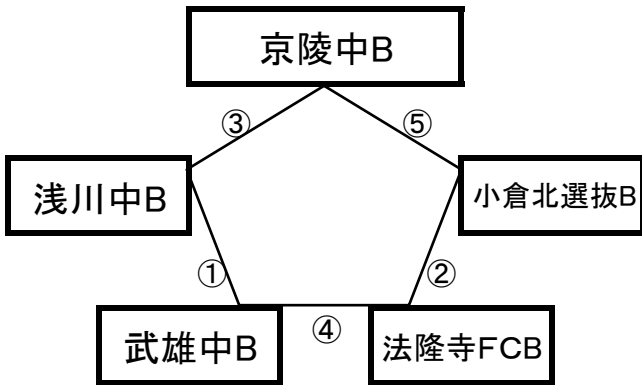

国見総合G(下側)クレー

※相互審判 対戦表(左側)前半・(右側)後半

①	11:00~	託麻中B	vs	吾妻・千々石中
②	12:00~	大阪SSB	vs	長嶺中B
③	13:00~	東海大翔洋(黒)B	vs	託麻中B
④	14:00~	吾妻・千々石中	vs	長嶺中B
⑤	15:00~	東海大翔洋(黒)B	vs	大阪SSB

12月27日(木)

《50分ゲーム》

国見コミュニティグラウンド

※相互審判 対戦表(左側)前半・(右側)後半