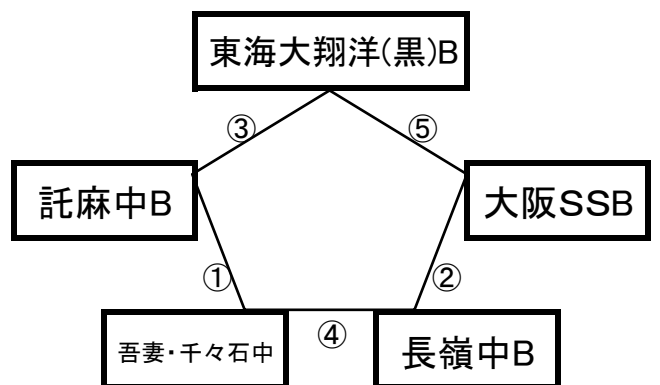

国見総合G(下側)クレー

※相互審判 対戦表(左側)前半・(右側)後半

①	11:00~	託麻中B	vs	吾妻・千々石中
②	12:00~	大阪SSB	vs	長嶺中B
③	13:00~	東海大翔洋(黒)B	vs	託麻中B
④	14:00~	吾妻・千々石中	vs	長嶺中B
⑤	15:00~	東海大翔洋(黒)B	vs	大阪SSB