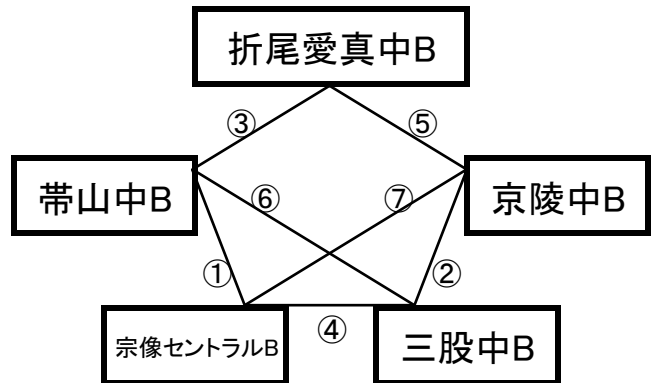

※相互審判 対戦表(左側)前半・(右側)後半

①	9:00~	帯山中B	vs	宗像セントラルB
②	10:00~	三股中B	vs	京陵中B
③	11:00~	折尾愛真中B	vs	帯山中B
④	12:00~	宗像セントラルB	vs	三股中B
⑤	13:00~	折尾愛真中B	vs	京陵中B
⑥	14:00~	帯山中B	vs	三股中B
⑦	15:00~	宗像セントラルB	vs	京陵中B

有明の森グラウンド