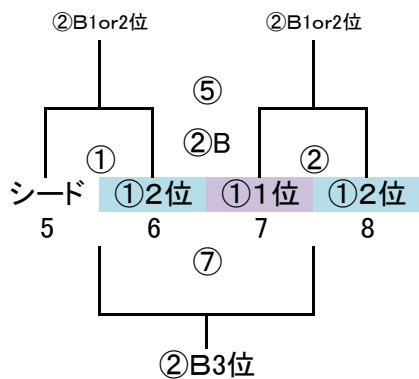

派遣審判:地区リーグシードの8チーム中 全日2~8位のチーム

地区リーグ △40分(20-10-20)

	時間	対戦	R	A1	A2
①	10:00 ~ 10:50	29.35.41 VS 30.36.42	派遣	33.39.45	34.40.46
②	11:00 ~ 11:50	32.38.44 VS 33.39.45	31.37.46	29.35.41	30.36.42
③	12:00 ~ 12:50	29.35.41 VS 31.37.46	34.40.46	32.38.44	33.39.45
④	13:00 ~ 13:50	32.38.44 VS 34.40.46	30.36.42	29.35.41	31.37.46
⑤	14:00 ~ 14:50	30.36.42 VS 31.37.46	33.39.45	32.38.44	34.40.46
⑥	15:00 ~ 15:50	33.39.45 VS 34.40.46	派遣	30.36.42	31.37.46

派遣審判:地区リーグシードの8チーム中 全日2~8位のチーム

◎予選ラウンド 32 地区リーグ通過24チーム+シード8チーム  
G-4面  
トーナメント×8パート→上位3チーム決勝Tへ進出

※地区リーグ終了後、通過24チームにてパート抽選(会場確保チームは考慮必要)

◎決勝T 24 予選R通過24チーム

※予選ラウンド終了後、通過24チームにてWEB抽選(会場確保チームは考慮必要)

G-3面

決勝トーナメント