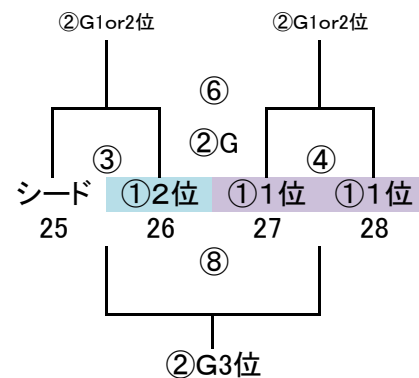

派遣審判:地区リーグシードの8チーム中 全日2~8位のチーム

地区リーグ △40分(20-10-20)

	時間	対戦	R	A1	A2
①	10:00 ~ 10:50	29.35.41 VS 30.36.42	派遣	33.39.45	34.40.46
②	11:00 ~ 11:50	32.38.44 VS 33.39.45	31.37.46	29.35.41	30.36.42
③	12:00 ~ 12:50	29.35.41 VS 31.37.46	34.40.46	32.38.44	33.39.45
④	13:00 ~ 13:50	32.38.44 VS 34.40.46	30.36.42	29.35.41	31.37.46
⑤	14:00 ~ 14:50	30.36.42 VS 31.37.46	33.39.45	32.38.44	34.40.46
⑥	15:00 ~ 15:50	33.39.45 VS 34.40.46	派遣	30.36.42	31.37.46

派遣審判:地区リーグシードの8チーム中 全日2~8位のチーム

◎予選ラウンド 32 地区リーグ通過24チーム+シード8チーム  
G-4面  
トーナメント×8パート→上位3チーム決勝Tへ進出

※地区リーグ終了後、通過24チームにてパート抽選(会場確保チームは考慮必要)

◎決勝T 24 予選R通過24チーム

※予選ラウンド終了後、通過24チームにてWEB抽選(会場確保チームは考慮必要)

G-3面

決勝トーナメント