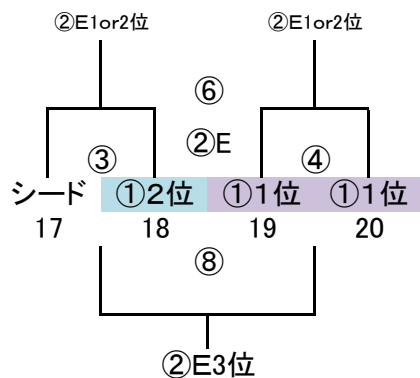

派遣審判:地区リーグシードの8チーム中 全日2~8位のチーム

地区リーグ △40分(20-10-20)

	時間	対戦	R	A1	A2
①	10:00 ~ 10:50	29.35.41 VS 30.36.42	派遣	33.39.45	34.40.46
②	11:00 ~ 11:50	32.38.44 VS 33.39.45	31.37.46	29.35.41	30.36.42
③	12:00 ~ 12:50	29.35.41 VS 31.37.46	34.40.46	32.38.44	33.39.45
④	13:00 ~ 13:50	32.38.44 VS 34.40.46	30.36.42	29.35.41	31.37.46
⑤	14:00 ~ 14:50	30.36.42 VS 31.37.46	33.39.45	32.38.44	34.40.46
⑥	15:00 ~ 15:50	33.39.45 VS 34.40.46	派遣	30.36.42	31.37.46

派遣審判:地区リーグシードの8チーム中 全日2~8位のチーム

◎予選ラウンド 32 地区リーグ通過24チーム+シード8チーム  
G-4面  
トーナメント×8パート→上位3チーム決勝Tへ進出

※地区リーグ終了後、通過24チームにてパート抽選(会場確保チームは考慮必要)

◎決勝T 24 予選R通過24チーム

※予選ラウンド終了後、通過24チームにてWEB抽選(会場確保チームは考慮必要)

G-3面

決勝トーナメント