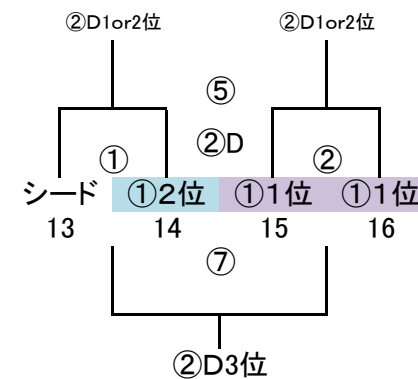

派遣審判:地区リーグシードの8チーム中 全日2~8位のチーム

地区リーグ △40分(20-10-20)

	時間	対戦	R	A1	A2
①	10:00 ~ 10:50	29.35.41 VS 30.36.42	派遣	33.39.45	34.40.46
②	11:00 ~ 11:50	32.38.44 VS 33.39.45	31.37.46	29.35.41	30.36.42
③	12:00 ~ 12:50	29.35.41 VS 31.37.46	34.40.46	32.38.44	33.39.45
④	13:00 ~ 13:50	32.38.44 VS 34.40.46	30.36.42	29.35.41	31.37.46
⑤	14:00 ~ 14:50	30.36.42 VS 31.37.46	33.39.45	32.38.44	34.40.46
⑥	15:00 ~ 15:50	33.39.45 VS 34.40.46	派遣	30.36.42	31.37.46

派遣審判:地区リーグシードの8チーム中 全日2~8位のチーム

◎予選ラウンド 32 地区リーグ通過24チーム+シード8チーム  
G-4面  
トーナメント×8パート→上位3チーム決勝Tへ進出

※地区リーグ終了後、通過24チームにてパート抽選(会場確保チームは考慮必要)

◎決勝T 24 予選R通過24チーム

※予選ラウンド終了後、通過24チームにてWEB抽選(会場確保チームは考慮必要)

G-3面

決勝トーナメント