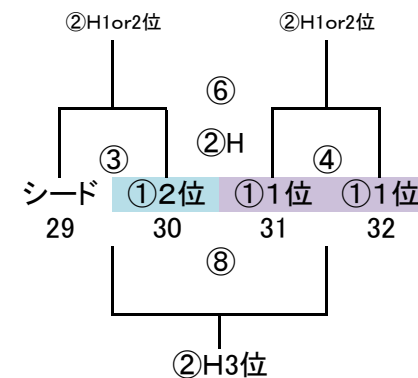

派遣審判:地区リーグシードの8チーム中 全日2~8位のチーム

地区リーグ △40分(20-10-20)

	時間	対戦	R	A1	A2
①	10:00 ~ 10:50	29.35.41 VS 30.36.42	派遣	33.39.45	34.40.46
②	11:00 ~ 11:50	32.38.44 VS 33.39.45	31.37.46	29.35.41	30.36.42
③	12:00 ~ 12:50	29.35.41 VS 31.37.46	34.40.46	32.38.44	33.39.45
④	13:00 ~ 13:50	32.38.44 VS 34.40.46	30.36.42	29.35.41	31.37.46
⑤	14:00 ~ 14:50	30.36.42 VS 31.37.46	33.39.45	32.38.44	34.40.46
⑥	15:00 ~ 15:50	33.39.45 VS 34.40.46	派遣	30.36.42	31.37.46

派遣審判:地区リーグシードの8チーム中 全日2~8位のチーム

◎予選ラウンド 32 地区リーグ通過24チーム+シード8チーム  
G-4面  
トーナメント×8パート→上位3チーム決勝Tへ進出

※地区リーグ終了後、通過24チームにてパート抽選(会場確保チームは考慮必要)

◎決勝T 24 予選R通過24チーム

※予選ラウンド終了後、通過24チームにてWEB抽選(会場確保チームは考慮必要)

G-3面

決勝トーナメント