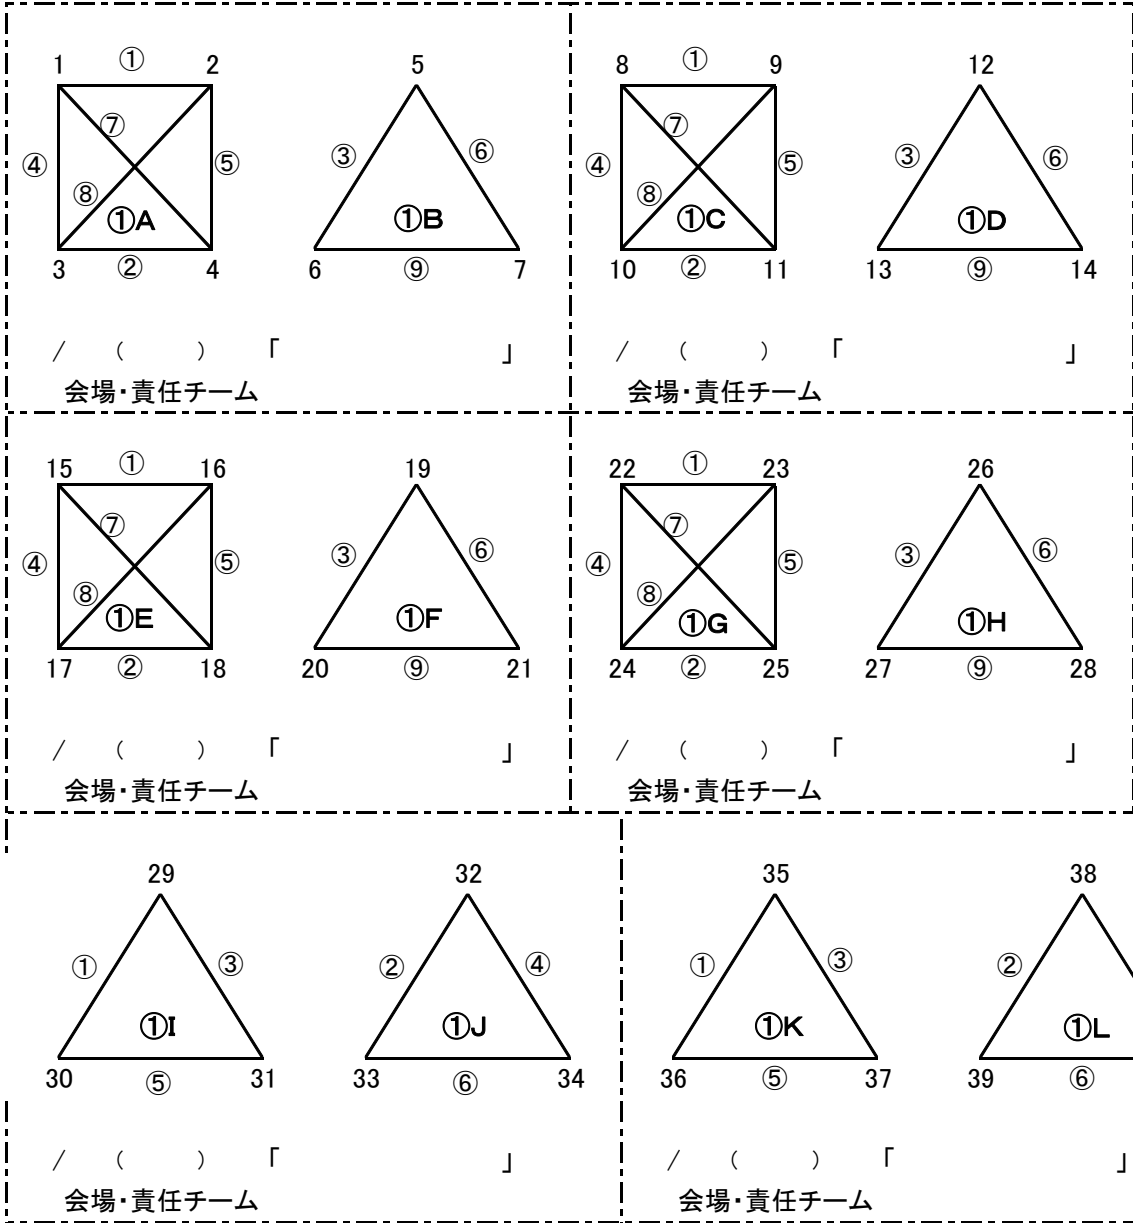

# 筑前地区大会 開催要項(九州U12)

2018.12 競技部 谷口

参加チーム 54 筑紫 23 ・ 糟屋 17 ・ 宗像 14

(九州U12シード) 8 全日ベスト8(新宮、舞の里、原田、宇美、アメイシャ、志免J、パティFC、上西郷)

◎筑前地区リーグ 46 54チームーシード8チーム(地区リーグ免除)

□×5パート+△×7パート→上位2チーム=24チーム予選ラウンド進出 地区リーグ □30分(15-5-15) △40分(20-10-20)