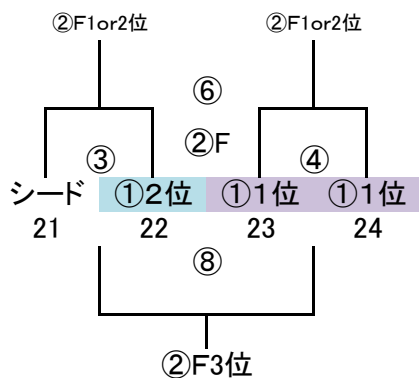

派遣審判:地区リーグシードの8チーム中 全日2~8位のチーム

地区リーグ △40分(20-10-20)

	時間	対戦	R	A1	A2
①	10:00 ~ 10:50	29.35.41 VS 30.36.42	派遣	33.39.45	34.40.46
②	11:00 ~ 11:50	32.38.44 VS 33.39.45	31.37.46	29.35.41	30.36.42
③	12:00 ~ 12:50	29.35.41 VS 31.37.46	34.40.46	32.38.44	33.39.45
④	13:00 ~ 13:50	32.38.44 VS 34.40.46	30.36.42	29.35.41	31.37.46
⑤	14:00 ~ 14:50	30.36.42 VS 31.37.46	33.39.45	32.38.44	34.40.46
⑥	15:00 ~ 15:50	33.39.45 VS 34.40.46	派遣	30.36.42	31.37.46

派遣審判:地区リーグシードの8チーム中 全日2~8位のチーム

◎予選ラウンド 32 地区リーグ通過24チーム+シード8チーム  
G-4面  
トーナメント×8パート→上位3チーム決勝Tへ進出

※地区リーグ終了後、通過24チームにてパート抽選(会場確保チームは考慮必要)

◎決勝T 24 予選R通過24チーム

※予選ラウンド終了後、通過24チームにてWEB抽選(会場確保チームは考慮必要)

G-3面

決勝トーナメント