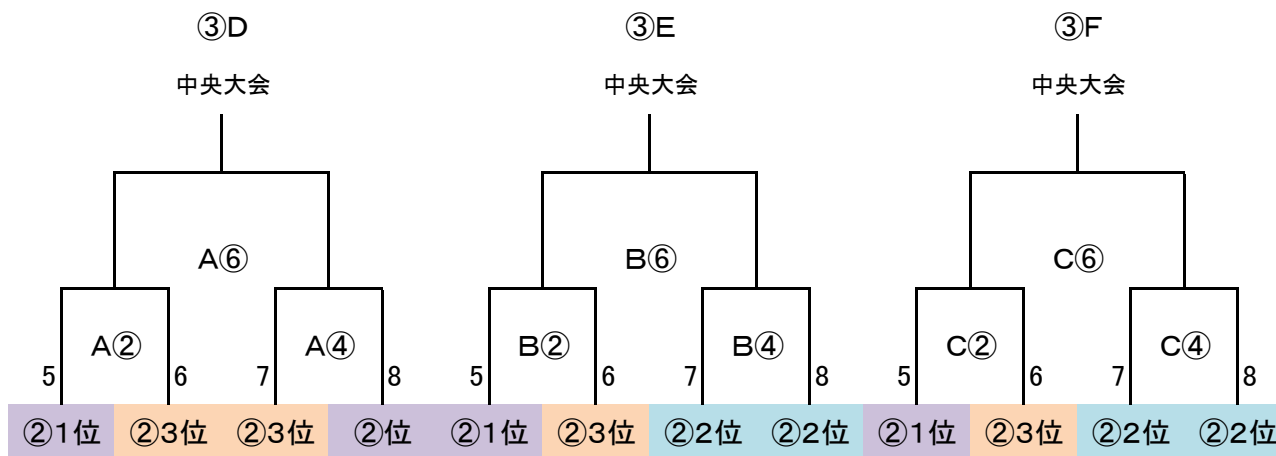

◎決勝T 24 予選R通過24チーム

※予選ラウンド終了後、通過24チームにてWEB抽選(会場確保チームは考慮必要)

G-3面

決勝トーナメント

→ 2勝で中央大会(1~6位決定戦)

決勝トーナメント 40分ゲーム(20-10-20)

	時間	R	A1	A2
①	10:00 ~ 10:50	派遣	5	6
②	11:00 ~ 11:50	派遣	7	8
③	12:00 ~ 12:50	派遣	1	2
④	13:00 ~ 13:50	派遣	3	4
⑤	14:00 ~ 14:50	派遣	派遣	派遣
⑥	15:00 ~ 15:50	派遣	派遣	派遣

派遣審判: 地区リーグ敗退22チーム中14チーム

派遣審判: 予選ラウンド敗退8チーム