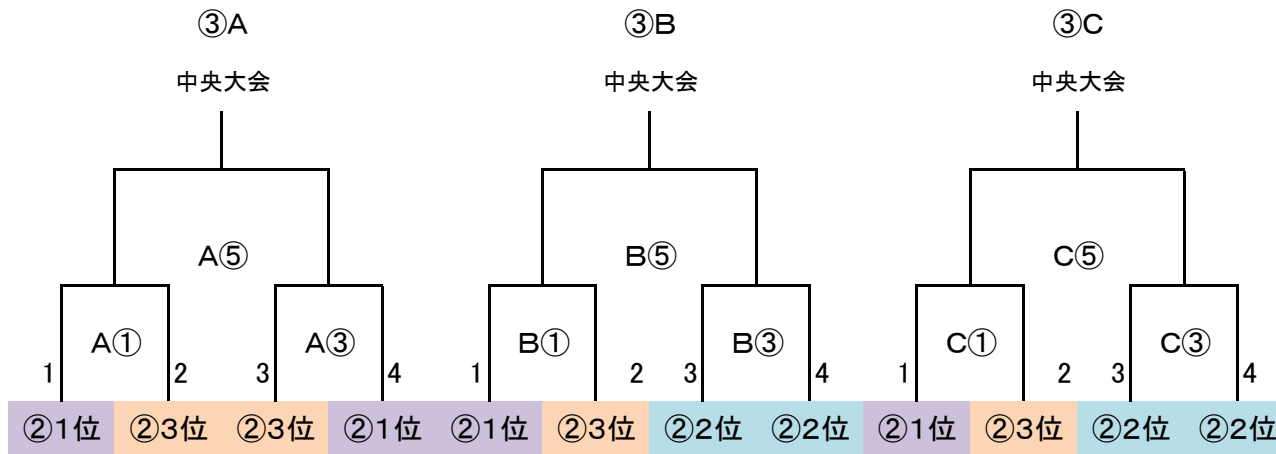

◎決勝T 24 予選R通過24チーム

※予選ラウンド終了後、通過24チームにてWEB抽選(会場確保チームは考慮必要)

G-3面

決勝トーナメント

→ 2勝で中央大会(1~6位決定戦)

決勝トーナメント 40分ゲーム(20-10-20)

	時間	R	A1	A2
①	10:00 ~ 10:50	派遣	5	6
②	11:00 ~ 11:50	派遣	7	8
③	12:00 ~ 12:50	派遣	1	2
④	13:00 ~ 13:50	派遣	3	4
⑤	14:00 ~ 14:50	派遣	派遣	派遣
⑥	15:00 ~ 15:50	派遣	派遣	派遣

派遣審判: 地区リーグ敗退22チーム中14チーム

派遣審判: 予選ラウンド敗退8チーム