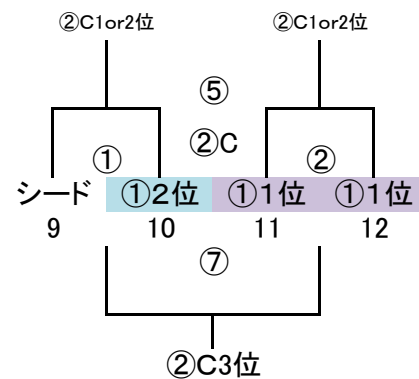

派遣審判:地区リーグシードの8チーム中 全日2~8位のチーム

地区リーグ △40分(20-10-20)

	時間	対戦	R	A1	A2
①	10:00 ~ 10:50	29.35.41 VS 30.36.42	派遣	33.39.45	34.40.46
②	11:00 ~ 11:50	32.38.44 VS 33.39.45	31.37.46	29.35.41	30.36.42
③	12:00 ~ 12:50	29.35.41 VS 31.37.46	34.40.46	32.38.44	33.39.45
④	13:00 ~ 13:50	32.38.44 VS 34.40.46	30.36.42	29.35.41	31.37.46
⑤	14:00 ~ 14:50	30.36.42 VS 31.37.46	33.39.45	32.38.44	34.40.46
⑥	15:00 ~ 15:50	33.39.45 VS 34.40.46	派遣	30.36.42	31.37.46

派遣審判:地区リーグシードの8チーム中 全日2~8位のチーム

◎予選ラウンド 32 地区リーグ通過24チーム+シード8チーム  
G-4面  
トーナメント×8パート→上位3チーム決勝Tへ進出

※地区リーグ終了後、通過24チームにてパート抽選(会場確保チームは考慮必要)

◎決勝T 24 予選R通過24チーム

※予選ラウンド終了後、通過24チームにてWEB抽選(会場確保チームは考慮必要)

G-3面

決勝トーナメント