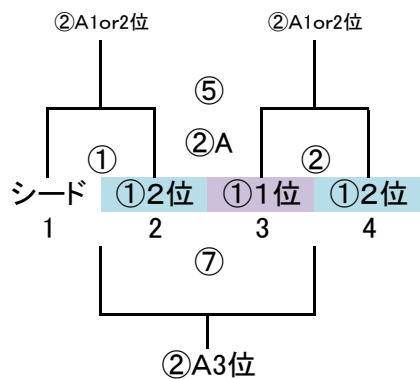

派遣審判:地区リーグシードの8チーム中 全日2~8位のチーム

地区リーグ △40分(20-10-20)

	時間	対戦	R	A1	A2
①	10:00 ~ 10:50	29.35.41 VS 30.36.42	派遣	33.39.45	34.40.46
②	11:00 ~ 11:50	32.38.44 VS 33.39.45	31.37.46	29.35.41	30.36.42
③	12:00 ~ 12:50	29.35.41 VS 31.37.46	34.40.46	32.38.44	33.39.45
④	13:00 ~ 13:50	32.38.44 VS 34.40.46	30.36.42	29.35.41	31.37.46
⑤	14:00 ~ 14:50	30.36.42 VS 31.37.46	33.39.45	32.38.44	34.40.46
⑥	15:00 ~ 15:50	33.39.45 VS 34.40.46	派遣	30.36.42	31.37.46

派遣審判:地区リーグシードの8チーム中 全日2~8位のチーム

◎予選ラウンド 32 地区リーグ通過24チーム+シード8チーム  
G-4面  
トーナメント×8パート→上位3チーム決勝Tへ進出

※地区リーグ終了後、通過24チームにてパート抽選(会場確保チームは考慮必要)

◎決勝T 24 予選R通過24チーム

※予選ラウンド終了後、通過24チームにてWEB抽選(会場確保チームは考慮必要)

G-3面

決勝トーナメント