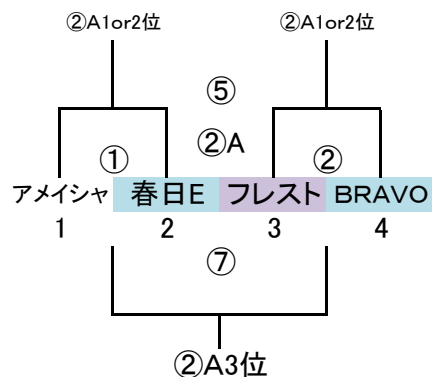

派遣審判:地区リーグシードの8チーム中 全日2~8位のチーム

フレスト 40 パディNE 43

志免F 2-2 神興 須恵 3-1 ウェンペル

12/23 (日) 「なまずの郷C」

会場・責任: 福南 派遣審判: 志免J

全日結果	
地区L	森都、日の里、宗像FC、FAR、宗像GP、東郷 粕屋中央、湊坂、仲原、フコカーナ、久山、篠栗 WIZ、アニモ、惣利、吉木、大利、太宰府SP、 フレスト、那珂川、国分、パディNE、
予選R	ウェンペル、神興、福南 志免F、花鶴 二日市、大野城南、太宰府南
決勝T24	宗像C、Jユナ、自由ヶ丘、福岡 パディJ、BRAVO
決勝T18	篠北、須恵、小野、粕屋
中央大会	ALLRO、春日E、筑紫野、カミーリア、リエート 河東
シード	新宮、舞の里、原田、宇美、志免J アメイシャ、パディFC 上西郷

筑前地区大会 開催要項(九州U12)

2019.01 競技部 谷口

◎予選ラウンド 32 地区リーグ通過24チーム+シード8チーム
G-4面 トーナメント×8パート→上位3チーム決勝Tへ進出

※地区リーグ終了後、通過24チームにてパート抽選(会場確保チームは考慮必要)

1/5 (土) 「春日スポセン」

会場・責任: 春日E
派遣審判: 惣利、バディNE
指導者集合: 8時30分、監督会議: 9時20分

1/5 (土) 「なまずの郷A」