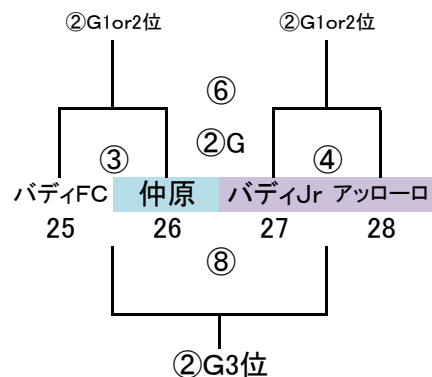

派遣審判:地区リーグシードの8チーム中 全日2~8位のチーム

地区リーグ △40分(20-10-20)

	時間	対戦	R	A1	A2
①	10:00 ~ 10:50	43.28.25.40 VS 44.29.26.41	派遣	47.32.38.44	48.33.39.45
②	11:00 ~ 11:50	46.31.37.43 VS 47.32.38.44	45.30.27.42	43.28.25.40	44.29.26.41
③	12:00 ~ 12:50	43.28.25.40 VS 45.30.27.42	48.33.39.45	46.31.37.43	47.32.38.44
④	13:00 ~ 13:50	46.31.37.43 VS 48.33.39.45	44.29.26.41	43.28.25.40	45.30.27.42
⑤	14:00 ~ 14:50	44.29.26.41 VS 45.30.27.42	47.32.38.44	46.31.37.43	48.33.39.45
⑥	15:00 ~ 15:50	47.32.38.44 VS 48.33.39.45	派遣	44.29.26.41	45.30.27.42

派遣審判:地区リーグシードの8チーム中 全日2~8位のチーム

フレスト 40 パディNE 43

志免F 2-2 神興 須恵 3-1 ウェンペル

12/23 (日) 「なまずの郷C」

会場・責任: 福南 派遣審判: 志免J

全日結果	
地区L	森都、日の里、宗像FC、FAR、宗像GP、東郷 粕屋中央、湊坂、仲原、フコカーナ、久山、篠栗 WIZ、アニモ、惣利、吉木、大利、太宰府SP、 フレスト、那珂川、国分、パディNE、
予選R	ウェンペル、神興、福南 志免F、花鶴 二日市、大野城南、太宰府南
決勝T24	宗像C、Jユナ、自由ヶ丘、福岡 パディJ、BRAVO
決勝T18	篠北、須恵、小野、粕屋
中央大会	ALLRO、春日E、筑紫野、カミーリア、リエート 河東
シード	新宮、舞の里、原田、宇美、志免J アメイシャ、パディFC 上西郷

筑前地区大会 開催要項(九州U12)

2019.01 競技部 谷口

◎予選ラウンド 32 地区リーグ通過24チーム+シード8チーム
G-4面 トーナメント×8パート→上位3チーム決勝Tへ進出

※地区リーグ終了後、通過24チームにてパート抽選(会場確保チームは考慮必要)

1/5 (土) 「春日スポセン」

会場・責任: 春日E
派遣審判: 惣利、バディNE
指導者集合: 8時30分、監督会議: 9時20分

1/5 (土) 「なまずの郷A」

会場・責任: 福南
派遣審判: 河東、吉木
指導者集合: 8時30分、監督会議: 9時20分

1/5 (土) 「なまずの郷B」

会場・責任: 福南
派遣審判: 宗像FC、篠栗
指導者集合: 8時30分、監督会議: 9時20分

1/5 (土) 「なまずの郷C」

会場・責任: 福南
派遣審判: 日の里、志免F
指導者集合: 8時30分、監督会議: 9時20分

予選ラウンド 40分ゲーム(20-10-20) ※⑤、⑥試合は30分ゲーム(15-5-15)