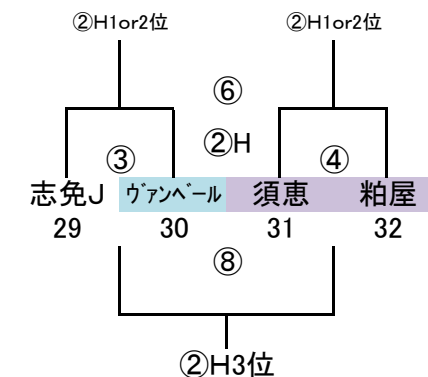

派遣審判:地区リーグシードの8チーム中 全日2~8位のチーム

地区リーグ △40分(20-10-20)

	時間	対戦	R	A1	A2
①	10:00 ~ 10:50	43.28.25.40 VS 44.29.26.41	派遣	47.32.38.44	48.33.39.45
②	11:00 ~ 11:50	46.31.37.43 VS 47.32.38.44	45.30.27.42	43.28.25.40	44.29.26.41
③	12:00 ~ 12:50	43.28.25.40 VS 45.30.27.42	48.33.39.45	46.31.37.43	47.32.38.44
④	13:00 ~ 13:50	46.31.37.43 VS 48.33.39.45	44.29.26.41	43.28.25.40	45.30.27.42
⑤	14:00 ~ 14:50	44.29.26.41 VS 45.30.27.42	47.32.38.44	46.31.37.43	48.33.39.45
⑥	15:00 ~ 15:50	47.32.38.44 VS 48.33.39.45	派遣	44.29.26.41	45.30.27.42

派遣審判:地区リーグシードの8チーム中 全日2~8位のチーム

フレスト 40 パディNE 43

志免F 2-2 神興 須恵 3-1 ウェンペル

12/23 (日) 「なまずの郷C」

会場・責任: 福南 派遣審判: 志免J

全日結果	
地区L	森都、日の里、宗像FC、FAR、宗像GP、東郷 粕屋中央、湊坂、仲原、フコカーナ、久山、篠栗 WIZ、アニモ、惣利、吉木、大利、太宰府SP、 フレスト、那珂川、国分、パディNE、
予選R	ウェンペル、神興、福南 志免F、花鶴 二日市、大野城南、太宰府南
決勝T24	宗像C、Jユナ、自由ヶ丘、福岡 パディJ、BRAVO
決勝T18	篠北、須恵、小野、粕屋
中央大会	ALLRO、春日E、筑紫野、カミーリア、リエート 河東
シード	新宮、舞の里、原田、宇美、志免J アメイシャ、パディFC 上西郷

筑前地区大会 開催要項(九州U12)

2019.01 競技部 谷口

◎予選ラウンド 32 地区リーグ通過24チーム+シード8チーム
G-4面 トーナメント×8パート→上位3チーム決勝Tへ進出

※地区リーグ終了後、通過24チームにてパート抽選(会場確保チームは考慮必要)

1/5 (土) 「春日スポセン」

会場・責任: 春日E
派遣審判: 惣利、バディNE
指導者集合: 8時30分、監督会議: 9時20分

1/5 (土) 「なまずの郷A」

会場・責任: 福南
派遣審判: 河東、吉木
指導者集合: 8時30分、監督会議: 9時20分

1/5 (土) 「なまずの郷B」

会場・責任: 福南
派遣審判: 宗像FC、篠栗
指導者集合: 8時30分、監督会議: 9時20分

1/5 (土) 「なまずの郷C」

会場・責任: 福南
派遣審判: 日の里、志免F
指導者集合: 8時30分、監督会議: 9時20分

予選ラウンド 40分ゲーム(20-10-20) ※⑤、⑥試合は30分ゲーム(15-5-15)