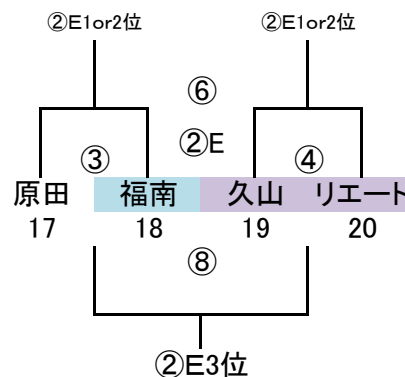

派遣審判:地区リーグシードの8チーム中 全日2~8位のチーム

フレスト 40 パディNE 43

志免F 2-2 神興 須恵 3-1 ウェンペル

12/23 (日) 「なまずの郷C」

会場・責任: 福南 派遣審判: 志免J

全日結果	
地区L	森都、日の里、宗像FC、FAR、宗像GP、東郷 粕屋中央、湊坂、仲原、フコカーナ、久山、篠栗 WIZ、アニモ、惣利、吉木、大利、太宰府SP、 フレスト、那珂川、国分、パディNE、
予選R	ウェンペル、神興、福南 志免F、花鶴 二日市、大野城南、太宰府南
決勝T24	宗像C、Jユナ、自由ヶ丘、福岡 パディJ、BRAVO
決勝T18	篠北、須恵、小野、粕屋
中央大会	ALLRO、春日E、筑紫野、カミーリア、リエート 河東
シード	新宮、舞の里、原田、宇美、志免J アメイシャ、パディFC 上西郷

筑前地区大会 開催要項(九州U12)

2019.01 競技部 谷口

◎予選ラウンド 32 地区リーグ通過24チーム+シード8チーム
G-4面 トーナメント×8パート→上位3チーム決勝Tへ進出

※地区リーグ終了後、通過24チームにてパート抽選(会場確保チームは考慮必要)

1/5 (土) 「春日スポセン」

会場・責任: 春日E
派遣審判: 惣利、バディNE
指導者集合: 8時30分、監督会議: 9時20分

1/5 (土) 「なまずの郷A」

会場・責任: 福南
派遣審判: 河東、吉木
指導者集合: 8時30分、監督会議: 9時20分

1/5 (土) 「なまずの郷B」

会場・責任: 福南
派遣審判: 宗像FC、篠栗
指導者集合: 8時30分、監督会議: 9時20分

1/5 (土) 「なまずの郷C」

会場・責任: 福南
派遣審判: 日の里、志免F
指導者集合: 8時30分、監督会議: 9時20分

予選ラウンド 40分ゲーム(20-10-20) ※⑤、⑥試合は30分ゲーム(15-5-15)