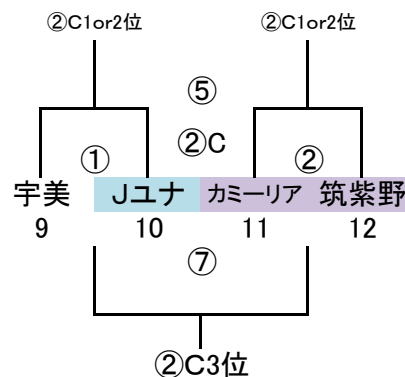

派遣審判:地区リーグシードの8チーム中 全日2~8位のチーム

地区リーグ △40分(20-10-20)

	時間	対戦	R	A1	A2
①	10:00 ~ 10:50	43.28.25.40 VS 44.29.26.41	派遣	47.32.38.44	48.33.39.45
②	11:00 ~ 11:50	46.31.37.43 VS 47.32.38.44	45.30.27.42	43.28.25.40	44.29.26.41
③	12:00 ~ 12:50	43.28.25.40 VS 45.30.27.42	48.33.39.45	46.31.37.43	47.32.38.44
④	13:00 ~ 13:50	46.31.37.43 VS 48.33.39.45	44.29.26.41	43.28.25.40	45.30.27.42
⑤	14:00 ~ 14:50	44.29.26.41 VS 45.30.27.42	47.32.38.44	46.31.37.43	48.33.39.45
⑥	15:00 ~ 15:50	47.32.38.44 VS 48.33.39.45	派遣	44.29.26.41	45.30.27.42

派遣審判:地区リーグシードの8チーム中 全日2~8位のチーム

フレスト 40 パディNE 43

志免F 2-2 神興 須恵 3-1 ウェンペル

12/23 (日) 「なまずの郷C」

会場・責任: 福南 派遣審判: 志免J

全日結果	
地区L	森都、日の里、宗像FC、FAR、宗像GP、東郷 粕屋中央、湊坂、仲原、フコカーナ、久山、篠栗 WIZ、アニモ、惣利、吉木、大利、太宰府SP、 フレスト、那珂川、国分、パディNE、
予選R	ウェンペル、神興、福南 志免F、花鶴 二日市、大野城南、太宰府南
決勝T24	宗像C、Jユナ、自由ヶ丘、福岡 パディJ、BRAVO
決勝T18	篠北、須恵、小野、粕屋
中央大会	ALLRO、春日E、筑紫野、カミーリア、リエート 河東
シード	新宮、舞の里、原田、宇美、志免J アメイシャ、パディFC 上西郷

筑前地区大会 開催要項(九州U12)

2019.01 競技部 谷口

◎予選ラウンド 32 地区リーグ通過24チーム+シード8チーム
G-4面 トーナメント×8パート→上位3チーム決勝Tへ進出

※地区リーグ終了後、通過24チームにてパート抽選(会場確保チームは考慮必要)

1/5 (土) 「春日スポセン」

会場・責任: 春日E
派遣審判: 惣利、バディNE
指導者集合: 8時30分、監督会議: 9時20分

1/5 (土) 「なまずの郷A」

会場・責任: 福南
派遣審判: 河東、吉木
指導者集合: 8時30分、監督会議: 9時20分

1/5 (土) 「なまずの郷B」

会場・責任: 福南
派遣審判: 宗像FC、篠栗
指導者集合: 8時30分、監督会議: 9時20分

1/5 (土) 「なまずの郷C」

会場・責任: 福南
派遣審判: 日の里、志免F
指導者集合: 8時30分、監督会議: 9時20分

予選ラウンド 40分ゲーム(20-10-20) ※⑤、⑥試合は30分ゲーム(15-5-15)