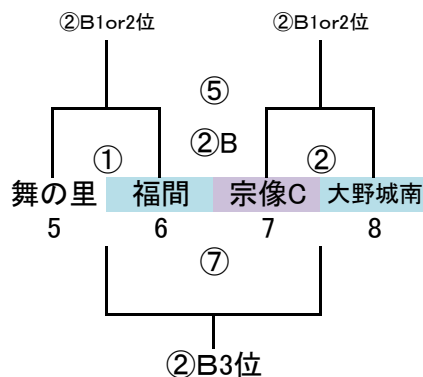

派遣審判:地区リーグシードの8チーム中 全日2~8位のチーム

フレスト 40 パディNE 43

志免F 2-2 神興 須恵 3-1 ウェンペル

12/23 (日) 「なまずの郷C」

会場・責任: 福南 派遣審判: 志免J

全日結果	
地区L	森都、日の里、宗像FC、FAR、宗像GP、東郷 粕屋中央、湊坂、仲原、フコカーナ、久山、篠栗 WIZ、アニモ、惣利、吉木、大利、太宰府SP、 フレスト、那珂川、国分、パディNE、
予選R	ウェンペル、神興、福南 志免F、花鶴 二日市、大野城南、太宰府南
決勝T24	宗像C、Jユナ、自由ヶ丘、福岡 パディJ、BRAVO
決勝T18	篠北、須恵、小野、粕屋
中央大会	ALLRO、春日E、筑紫野、カミーリア、リエート 河東
シード	新宮、舞の里、原田、宇美、志免J アメイシャ、パディFC 上西郷

筑前地区大会 開催要項(九州U12)

2019.01 競技部 谷口

◎予選ラウンド 32 地区リーグ通過24チーム+シード8チーム
G-4面 トーナメント×8パート→上位3チーム決勝Tへ進出

※地区リーグ終了後、通過24チームにてパート抽選(会場確保チームは考慮必要)

1/5 (土) 「春日スポセン」

会場・責任: 春日E
派遣審判: 惣利、バディNE
指導者集合: 8時30分、監督会議: 9時20分

1/5 (土) 「なまずの郷A」

会場・責任: 福南
派遣審判: 河東、吉木
指導者集合: 8時30分、監督会議: 9時20分

1/5 (土) 「なまずの郷B」

会場・責任: 福南
派遣審判: 宗像FC、篠栗
指導者集合: 8時30分、監督会議: 9時20分

1/5 (土) 「なまずの郷C」

会場・責任: 福南
派遣審判: 日の里、志免F
指導者集合: 8時30分、監督会議: 9時20分

予選ラウンド 40分ゲーム(20-10-20) ※⑤、⑥試合は30分ゲーム(15-5-15)