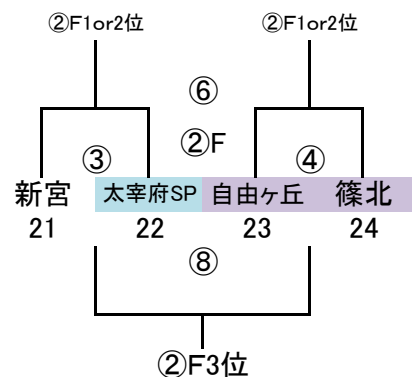

派遣審判:地区リーグシードの8チーム中 全日2~8位のチーム

フレスト 40 パディNE 43

志免F 2-2 神興 須恵 3-1 ウェンペル

12/23 (日) 「なまずの郷C」

会場・責任: 福南 派遣審判: 志免J

全日結果	
地区L	森都、日の里、宗像FC、FAR、宗像GP、東郷 粕屋中央、湊坂、仲原、フコカーナ、久山、篠栗 WIZ、アニモ、惣利、吉木、大利、太宰府SP、 フレスト、那珂川、国分、パディNE、
予選R	ウェンペル、神興、福南 志免F、花鶴 二日市、大野城南、太宰府南
決勝T24	宗像C、Jユナ、自由ヶ丘、福岡 パディJ、BRAVO
決勝T18	篠北、須恵、小野、粕屋
中央大会	ALLRO、春日E、筑紫野、カミーリア、リエート 河東
シード	新宮、舞の里、原田、宇美、志免J アメイシャ、パディFC 上西郷

筑前地区大会 開催要項(九州U12)

2019.01 競技部 谷口

◎予選ラウンド 32 地区リーグ通過24チーム+シード8チーム
G-4面 トーナメント×8パート→上位3チーム決勝Tへ進出

※地区リーグ終了後、通過24チームにてパート抽選(会場確保チームは考慮必要)

1/5 (土) 「春日スポセン」

会場・責任: 春日E
派遣審判: 惣利、バディNE
指導者集合: 8時30分、監督会議: 9時20分

1/5 (土) 「なまずの郷A」

会場・責任: 福南
派遣審判: 河東、吉木
指導者集合: 8時30分、監督会議: 9時20分

1/5 (土) 「なまずの郷B」

会場・責任: 福南
派遣審判: 宗像FC、篠栗
指導者集合: 8時30分、監督会議: 9時20分

1/5 (土) 「なまずの郷C」

会場・責任: 福南
派遣審判: 日の里、志免F
指導者集合: 8時30分、監督会議: 9時20分

予選ラウンド 40分ゲーム(20-10-20) ※⑤、⑥試合は30分ゲーム(15-5-15)