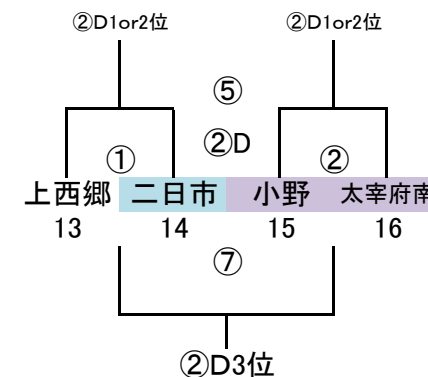

派遣審判:地区リーグシードの8チーム中 全日2~8位のチーム

地区リーグ △40分(20-10-20)

	時間	対戦	R	A1	A2
①	10:00 ~ 10:50	43.28.25.40 VS 44.29.26.41	派遣	47.32.38.44	48.33.39.45
②	11:00 ~ 11:50	46.31.37.43 VS 47.32.38.44	45.30.27.42	43.28.25.40	44.29.26.41
③	12:00 ~ 12:50	43.28.25.40 VS 45.30.27.42	48.33.39.45	46.31.37.43	47.32.38.44
④	13:00 ~ 13:50	46.31.37.43 VS 48.33.39.45	44.29.26.41	43.28.25.40	45.30.27.42
⑤	14:00 ~ 14:50	44.29.26.41 VS 45.30.27.42	47.32.38.44	46.31.37.43	48.33.39.45
⑥	15:00 ~ 15:50	47.32.38.44 VS 48.33.39.45	派遣	44.29.26.41	45.30.27.42

派遣審判:地区リーグシードの8チーム中 全日2~8位のチーム

フレスト 40 パディNE 43

志免F 2-2 神興 須恵 3-1 ウェンペル

12/23 (日) 「なまずの郷C」

会場・責任: 福南 派遣審判: 志免J

全日結果	
地区L	森都、日の里、宗像FC、FAR、宗像GP、東郷 粕屋中央、湊坂、仲原、フコカーナ、久山、篠栗 WIZ、アニモ、惣利、吉木、大利、太宰府SP、 フレスト、那珂川、国分、パディNE、
予選R	ウェンペル、神興、福南 志免F、花鶴 二日市、大野城南、太宰府南
決勝T24	宗像C、Jユナ、自由ヶ丘、福岡 パディJ、BRAVO
決勝T18	篠北、須恵、小野、粕屋
中央大会	ALLRO、春日E、筑紫野、カミーリア、リエート 河東
シード	新宮、舞の里、原田、宇美、志免J アメイシャ、パディFC 上西郷

筑前地区大会 開催要項(九州U12)

2019.01 競技部 谷口

◎予選ラウンド 32 地区リーグ通過24チーム+シード8チーム
G-4面 トーナメント×8パート→上位3チーム決勝Tへ進出

※地区リーグ終了後、通過24チームにてパート抽選(会場確保チームは考慮必要)

1/5 (土) 「春日スポセン」

会場・責任: 春日E
派遣審判: 惣利、バディNE
指導者集合: 8時30分、監督会議: 9時20分

1/5 (土) 「なまずの郷A」

会場・責任: 福南
派遣審判: 河東、吉木
指導者集合: 8時30分、監督会議: 9時20分

1/5 (土) 「なまずの郷B」

会場・責任: 福南
派遣審判: 宗像FC、篠栗
指導者集合: 8時30分、監督会議: 9時20分

1/5 (土) 「なまずの郷C」

会場・責任: 福南
派遣審判: 日の里、志免F
指導者集合: 8時30分、監督会議: 9時20分

予選ラウンド 40分ゲーム(20-10-20) ※⑤、⑥試合は30分ゲーム(15-5-15)