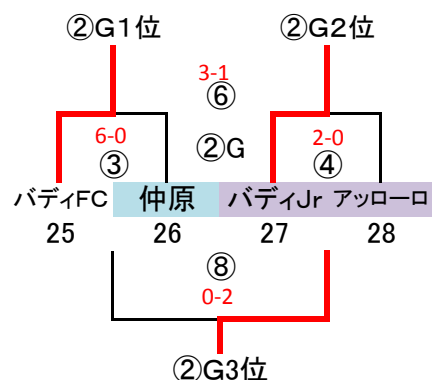

筑前地区大会 開催要項(九州U12)

2019.01 競技部 谷口

◎予選ラウンド 32 地区リーグ通過24チーム+シード8チーム
G-4面 トーナメント×8パート→上位3チーム決勝Tへ進出

※地区リーグ終了後、通過24チームにてパート抽選(会場確保チームは考慮必要)

1/5 (土) 「春日スポセン」

会場・責任: 春日E

派遣審判: 惣利、バディNE

指導者集合: 8時30分、監督会議: 9時20分

予選ラウンド 40分ゲーム(20-10-20) ※⑤、⑥試合は30分ゲーム(15-5-15)

1/5 (土) 「なまずの郷A」

会場・責任: 福南

派遣審判: 河東、吉木

指導者集合: 8時30分、監督会議: 9時20分

1/5 (土) 「なまずの郷B」

会場・責任: 福南

派遣審判: 宗像FC、篠栗

指導者集合: 8時30分、監督会議: 9時20分

1/5 (土) 「なまずの郷C」

会場・責任: 福南

派遣審判: 神興、志免F

指導者集合: 8時30分、監督会議: 9時20分

	時間	対戦	R	A1	A2
①	10:00 ~ 10:50	1.5.9.13 VS 2.6.10.14	19.23.27.31	17.21.25.29	18.22.26.30
②	10:55 ~ 11:45	3.7.11.15 VS 4.8.12.16	18.22.26.30	19.23.27.31	20.24.28.32
③	11:50 ~ 12:40	17.21.25.29 VS 18.22.26.30	3.7.11.15	1.5.9.13	2.6.10.14
④	12:45 ~ 13:35	19.23.27.31 VS 20.24.28.32	2.6.10.14	3.7.11.15	4.8.12.16