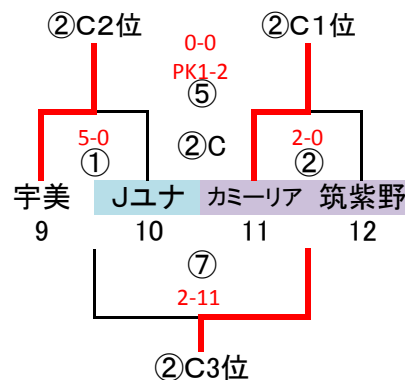

筑前地区大会 開催要項(九州U12)

2019.01 競技部 谷口

◎予選ラウンド 32 地区リーグ通過24チーム+シード8チーム
G-4面 トーナメント×8パート→上位3チーム決勝Tへ進出

※地区リーグ終了後、通過24チームにてパート抽選(会場確保チームは考慮必要)

1/5 (土) 「春日スポセン」

会場・責任: 春日E

派遣審判: 惣利、バディNE

指導者集合: 8時30分、監督会議: 9時20分

予選ラウンド 40分ゲーム(20-10-20) ※⑤、⑥試合は30分ゲーム(15-5-15)

1/5 (土) 「なまずの郷A」

会場・責任: 福南

派遣審判: 河東、吉木

指導者集合: 8時30分、監督会議: 9時20分

1/5 (土) 「なまずの郷B」

会場・責任: 福南

派遣審判: 宗像FC、篠栗