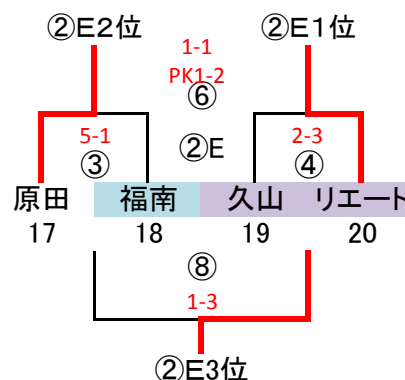

筑前地区大会 開催要項(九州U12)

2019.01 競技部 谷口

◎予選ラウンド 32 地区リーグ通過24チーム+シード8チーム
G-4面 トーナメント×8パート→上位3チーム決勝Tへ進出

※地区リーグ終了後、通過24チームにてパート抽選(会場確保チームは考慮必要)

1/5 (土) 「春日スポセン」

会場・責任: 春日E

派遣審判: 惣利、バディNE

指導者集合: 8時30分、監督会議: 9時20分

予選ラウンド 40分ゲーム(20-10-20) ※⑤、⑥試合は30分ゲーム(15-5-15)

1/5 (土) 「なまずの郷A」

会場・責任: 福南

派遣審判: 河東、吉木

指導者集合: 8時30分、監督会議: 9時20分

1/5 (土) 「なまずの郷B」

会場・責任: 福南

派遣審判: 宗像FC、篠栗

指導者集合: 8時30分、監督会議: 9時20分

1/5 (土) 「なまずの郷C」

会場・責任: 福南

派遣審判: 神興、志免F

指導者集合: 8時30分、監督会議: 9時20分

	時間	対戦	R	A1	A2
①	10:00 ~ 10:50	1.5.9.13 VS 2.6.10.14	19.23.27.31	17.21.25.29	18.22.26.30
②	10:55 ~ 11:45	3.7.11.15 VS 4.8.12.16	18.22.26.30	19.23.27.31	20.24.28.32
③	11:50 ~ 12:40	17.21.25.29 VS 18.22.26.30	3.7.11.15	1.5.9.13	2.6.10.14
④	12:45 ~ 13:35	19.23.27.31 VS 20.24.28.32	2.6.10.14	3.7.11.15	4.8.12.16