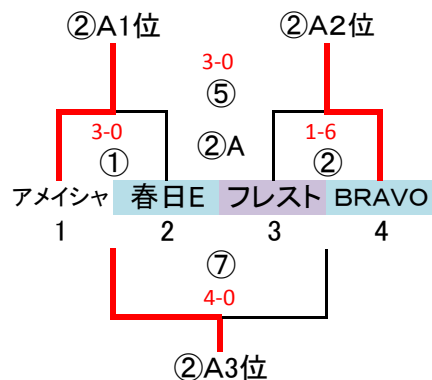

筑前地区大会 開催要項(九州U12)

2019.01 競技部 谷口

◎予選ラウンド 32 地区リーグ通過24チーム+シード8チーム
G-4面 トーナメント×8パート→上位3チーム決勝Tへ進出

※地区リーグ終了後、通過24チームにてパート抽選(会場確保チームは考慮必要)

1/5 (土) 「春日スポセン」

会場・責任: 春日E

派遣審判: 惣利、バディNE

指導者集合: 8時30分、監督会議: 9時20分

予選ラウンド 40分ゲーム(20-10-20) ※⑤、⑥試合は30分ゲーム(15-5-15)

1/5 (土) 「なまずの郷A」

会場・責任: 福南

派遣審判: 河東、吉木

指導者集合: 8時30分、監督会議: 9時20分

1/5 (土) 「なまずの郷B」

会場・責任: 福南

派遣審判: 宗像FC、篠栗