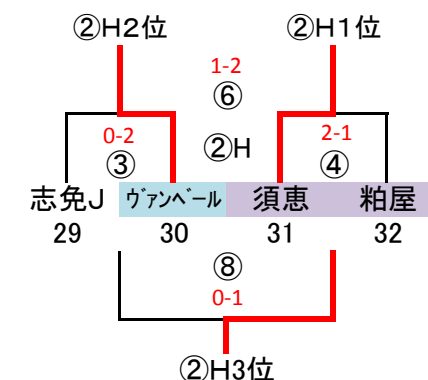

筑前地区大会 開催要項(九州U12)

2019.01 競技部 谷口

◎予選ラウンド 32 地区リーグ通過24チーム+シード8チーム
G-4面 トーナメント×8パート→上位3チーム決勝Tへ進出

※地区リーグ終了後、通過24チームにてパート抽選(会場確保チームは考慮必要)

1/5 (土) 「春日スポセン」

会場・責任: 春日E

派遣審判: 惣利、バディNE

指導者集合: 8時30分、監督会議: 9時20分

予選ラウンド 40分ゲーム(20-10-20) ※⑤、⑥試合は30分ゲーム(15-5-15)

1/5 (土) 「なまずの郷A」

会場・責任: 福南

派遣審判: 河東、吉木

指導者集合: 8時30分、監督会議: 9時20分

1/5 (土) 「なまずの郷B」

会場・責任: 福南

派遣審判: 宗像FC、篠栗

指導者集合: 8時30分、監督会議: 9時20分

1/5 (土) 「なまずの郷C」

会場・責任: 福南

派遣審判: 神興、志免F

指導者集合: 8時30分、監督会議: 9時20分

	時間	対戦	R	A1	A2
①	10:00 ~ 10:50	1.5.9.13 VS 2.6.10.14	19.23.27.31	17.21.25.29	18.22.26.30
②	10:55 ~ 11:45	3.7.11.15 VS 4.8.12.16	18.22.26.30	19.23.27.31	20.24.28.32
③	11:50 ~ 12:40	17.21.25.29 VS 18.22.26.30	3.7.11.15	1.5.9.13	2.6.10.14
④	12:45 ~ 13:35	19.23.27.31 VS 20.24.28.32	2.6.10.14	3.7.11.15	4.8.12.16