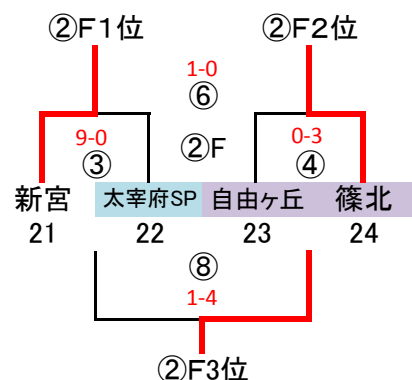

筑前地区大会 開催要項(九州U12)

2019.01 競技部 谷口

◎予選ラウンド 32 地区リーグ通過24チーム+シード8チーム
G-4面 トーナメント×8パート→上位3チーム決勝Tへ進出

※地区リーグ終了後、通過24チームにてパート抽選(会場確保チームは考慮必要)

1/5 (土) 「春日スポセン」

会場・責任: 春日E

派遣審判: 惣利、バディNE

指導者集合: 8時30分、監督会議: 9時20分

予選ラウンド 40分ゲーム(20-10-20) ※⑤、⑥試合は30分ゲーム(15-5-15)

1/5 (土) 「なまずの郷A」

会場・責任: 福南

派遣審判: 河東、吉木

指導者集合: 8時30分、監督会議: 9時20分

1/5 (土) 「なまずの郷B」

会場・責任: 福南

派遣審判: 宗像FC、篠栗

指導者集合: 8時30分、監督会議: 9時20分

1/5 (土) 「なまずの郷C」

会場・責任: 福南

派遣審判: 神興、志免F

指導者集合: 8時30分、監督会議: 9時20分

	時間	対戦	R	A1	A2
①	10:00 ~ 10:50	1.5.9.13 VS 2.6.10.14	19.23.27.31	17.21.25.29	18.22.26.30
②	10:55 ~ 11:45	3.7.11.15 VS 4.8.12.16	18.22.26.30	19.23.27.31	20.24.28.32
③	11:50 ~ 12:40	17.21.25.29 VS 18.22.26.30	3.7.11.15	1.5.9.13	2.6.10.14
④	12:45 ~ 13:35	19.23.27.31 VS 20.24.28.32	2.6.10.14	3.7.11.15	4.8.12.16