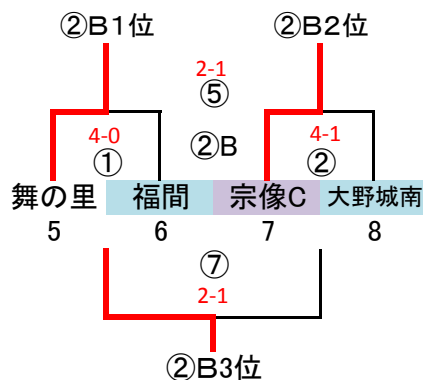

筑前地区大会 開催要項(九州U12)

2019.01 競技部 谷口

◎予選ラウンド 32 地区リーグ通過24チーム+シード8チーム
G-4面 トーナメント×8パート→上位3チーム決勝Tへ進出

※地区リーグ終了後、通過24チームにてパート抽選(会場確保チームは考慮必要)

1/5 (土) 「春日スポセン」

会場・責任: 春日E

派遣審判: 惣利、バディNE

指導者集合: 8時30分、監督会議: 9時20分

予選ラウンド 40分ゲーム(20-10-20) ※⑤、⑥試合は30分ゲーム(15-5-15)

1/5 (土) 「なまずの郷A」

会場・責任: 福南

派遣審判: 河東、吉木

指導者集合: 8時30分、監督会議: 9時20分

1/5 (土) 「なまずの郷B」

会場・責任: 福南

派遣審判: 宗像FC、篠栗