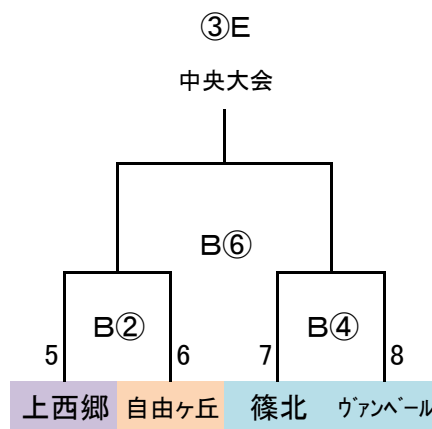

指導者集合: 8時30分、監督会議: 9時20分

1/5 (土) 「なまずの郷C」

会場・責任: 福南

派遣審判: 神興、志免F

指導者集合: 8時30分、監督会議: 9時20分

	時間	対戦	R	A1	A2
①	10:00 ~ 10:50	1.5.9.13 VS 2.6.10.14	19.23.27.31	17.21.25.29	18.22.26.30
②	10:55 ~ 11:45	3.7.11.15 VS 4.8.12.16	18.22.26.30	19.23.27.31	20.24.28.32
③	11:50 ~ 12:40	17.21.25.29 VS 18.22.26.30	3.7.11.15	1.5.9.13	2.6.10.14
④	12:45 ~ 13:35	19.23.27.31 VS 20.24.28.32	2.6.10.14	3.7.11.15	4.8.12.16

	時間	対戦	R	A1	A2
⑤	13:40 ~ 14:15	①勝 VS ②勝	派遣	③負	④負
⑥	14:20 ~ 14:55	③勝 VS ④勝	派遣	①負	②負
⑦	15:00 ~ 15:50	①負 VS ②負	派遣	③勝	④勝
⑧	15:55 ~ 16:45	③負 VS ④負	派遣	①勝	②勝

派遣審判: 地区リーグ敗退21チーム中8チーム

筑前地区大会 開催要項(九州U12)

2019.01 競技部 谷口

◎決勝T 24 予選R通過24チーム

※予選ラウンド終了後、通過24チームにてWEB抽選(会場確保チームは考慮必要)

G-3面

決勝トーナメント

→ 2勝で中央大会(1~6位決定戦)

1/12 (土) 「なまずの郷A」
会場・責任: 福南
派遣: 国分、アニモ、日の里、湊坂
フオカーナ、太宰府SP、福南
指導者集合: 8時、監督会議: 9時20分

1/12 (土) 「なまずの郷B」
会場・責任: 福南
派遣: 粕屋中央、森都、ファルファーラ
ウイザース、フレスト、ジュナ、志免J
指導者集合: 8時、監督会議: 9時20分