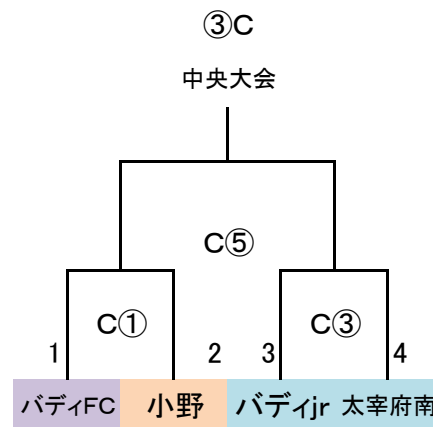

	時間	対戦	R	A1	A2
⑤	13:40 ~ 14:15	①勝 VS ②勝	派遣	③負	④負
⑥	14:20 ~ 14:55	③勝 VS ④勝	派遣	①負	②負
⑦	15:00 ~ 15:50	①負 VS ②負	派遣	③勝	④勝
⑧	15:55 ~ 16:45	③負 VS ④負	派遣	①勝	②勝

派遣審判: 地区リーグ敗退21チーム中8チーム

筑前地区大会 開催要項(九州U12)

2019.01 競技部 谷口

◎決勝T 24 予選R通過24チーム

※予選ラウンド終了後、通過24チームにてWEB抽選(会場確保チームは考慮必要)

G-3面

決勝トーナメント

→ 2勝で中央大会(1~6位決定戦)

1/12 (土) 「なまずの郷A」
会場・責任: 福南
派遣: 国分、アニモ、日の里、湊坂
フオカーナ、太宰府SP、福南
指導者集合: 8時、監督会議: 9時20分

1/12 (土) 「なまずの郷B」
会場・責任: 福南
派遣: 粕屋中央、森都、ファルファーラ
ウイザース、フレスト、ジュナ、志免J
指導者集合: 8時、監督会議: 9時20分