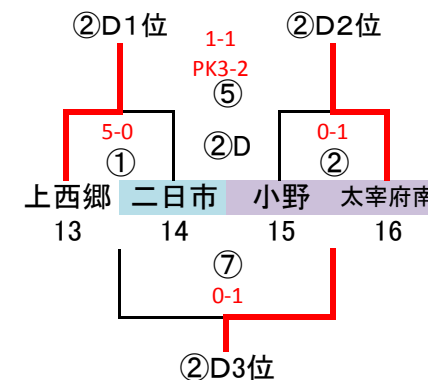

筑前地区大会 開催要項(九州U12)

2019.01 競技部 谷口

◎予選ラウンド 32 地区リーグ通過24チーム+シード8チーム
G-4面 トーナメント×8パート→上位3チーム決勝Tへ進出

※地区リーグ終了後、通過24チームにてパート抽選(会場確保チームは考慮必要)

1/5 (土) 「春日スポセン」

会場・責任: 春日E

派遣審判: 惣利、バディNE

指導者集合: 8時30分、監督会議: 9時20分

予選ラウンド 40分ゲーム(20-10-20) ※⑤、⑥試合は30分ゲーム(15-5-15)

1/5 (土) 「なまずの郷A」

会場・責任: 福南

派遣審判: 河東、吉木

指導者集合: 8時30分、監督会議: 9時20分

1/5 (土) 「なまずの郷B」

会場・責任: 福南

派遣審判: 宗像FC、篠栗

指導者集合: 8時30分、監督会議: 9時20分

1/5 (土) 「なまずの郷C」

会場・責任: 福南

派遣審判: 神興、志免F

指導者集合: 8時30分、監督会議: 9時20分

	時間	対戦	R	A1	A2
①	10:00 ~ 10:50	1.5.9.13 VS 2.6.10.14	19.23.27.31	17.21.25.29	18.22.26.30
②	10:55 ~ 11:45	3.7.11.15 VS 4.8.12.16	18.22.26.30	19.23.27.31	20.24.28.32
③	11:50 ~ 12:40	17.21.25.29 VS 18.22.26.30	3.7.11.15	1.5.9.13	2.6.10.14
④	12:45 ~ 13:35	19.23.27.31 VS 20.24.28.32	2.6.10.14	3.7.11.15	4.8.12.16