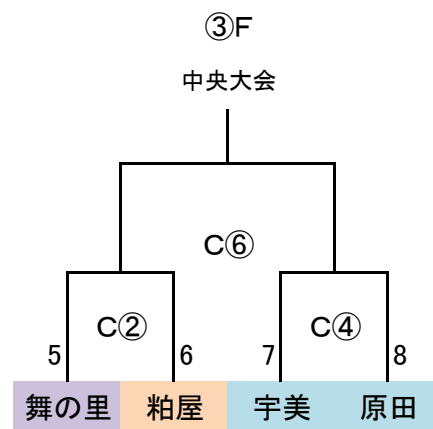

	時間	対戦	R	A1	A2
⑤	13:40 ~ 14:15	①勝 VS ②勝	派遣	③負	④負
⑥	14:20 ~ 14:55	③勝 VS ④勝	派遣	①負	②負
⑦	15:00 ~ 15:50	①負 VS ②負	派遣	③勝	④勝
⑧	15:55 ~ 16:45	③負 VS ④負	派遣	①勝	②勝

派遣審判: 地区リーグ敗退21チーム中8チーム

筑前地区大会 開催要項(九州U12)

2019.01 競技部 谷口

◎決勝T 24 予選R通過24チーム

※予選ラウンド終了後、通過24チームにてWEB抽選(会場確保チームは考慮必要)

G-3面

決勝トーナメント

→ 2勝で中央大会(1~6位決定戦)

1/12 (土) 「なまずの郷A」
会場・責任: 福南
派遣: 国分、アニモ、日の里、湊坂
フオカーナ、太宰府SP、福南
指導者集合: 8時、監督会議: 9時20分

1/12 (土) 「なまずの郷B」
会場・責任: 福南
派遣: 粕屋中央、森都、ファルファーラ
ウイザース、フレスト、ジュナ、志免J
指導者集合: 8時、監督会議: 9時20分