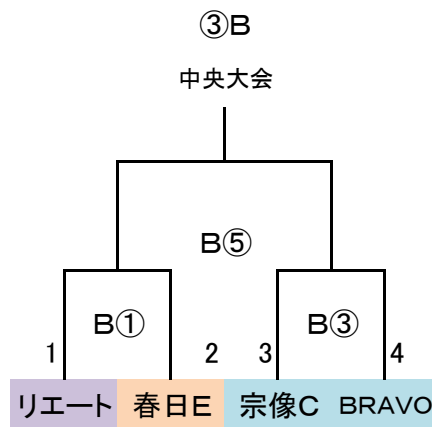

	時間	対戦	R	A1	A2
⑤	13:40 ~ 14:15	①勝 VS ②勝	派遣	③負	④負
⑥	14:20 ~ 14:55	③勝 VS ④勝	派遣	①負	②負
⑦	15:00 ~ 15:50	①負 VS ②負	派遣	③勝	④勝
⑧	15:55 ~ 16:45	③負 VS ④負	派遣	①勝	②勝

派遣審判: 地区リーグ敗退21チーム中8チーム

筑前地区大会 開催要項(九州U12)

2019.01 競技部 谷口

◎決勝T 24 予選R通過24チーム

※予選ラウンド終了後、通過24チームにてWEB抽選(会場確保チームは考慮必要)

G-3面

決勝トーナメント

→ 2勝で中央大会(1~6位決定戦)

1/12 (土) 「なまずの郷A」
会場・責任: 福南
派遣: 国分、アニモ、日の里、湊坂
フオカーナ、太宰府SP、福南
指導者集合: 8時、監督会議: 9時20分

1/12 (土) 「なまずの郷B」
会場・責任: 福南
派遣: 粕屋中央、森都、ファルファーラ
ウイザース、フレスト、ジュナ、志免J
指導者集合: 8時、監督会議: 9時20分