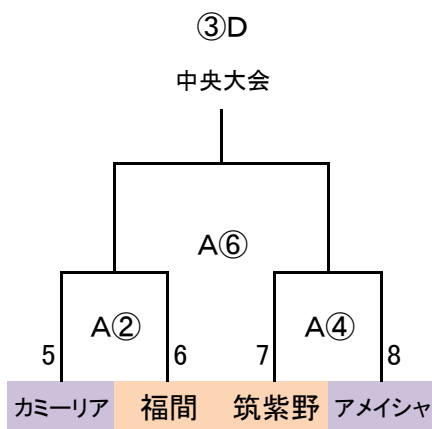

	時間	対戦	R	A1	A2
⑤	13:40 ~ 14:15	①勝 VS ②勝	派遣	③負	④負
⑥	14:20 ~ 14:55	③勝 VS ④勝	派遣	①負	②負
⑦	15:00 ~ 15:50	①負 VS ②負	派遣	③勝	④勝
⑧	15:55 ~ 16:45	③負 VS ④負	派遣	①勝	②勝

派遣審判: 地区リーグ敗退21チーム中8チーム

筑前地区大会 開催要項(九州U12)

2019.01 競技部 谷口

◎決勝T 24 予選R通過24チーム

※予選ラウンド終了後、通過24チームにてWEB抽選(会場確保チームは考慮必要)

G-3面

決勝トーナメント

→ 2勝で中央大会(1~6位決定戦)

1/12 (土) 「なまずの郷A」
会場・責任: 福南
派遣: 国分、アニモ、日の里、湊坂
フオカーナ、太宰府SP、福南
指導者集合: 8時、監督会議: 9時20分

1/12 (土) 「なまずの郷B」
会場・責任: 福南
派遣: 粕屋中央、森都、ファルファーラ
ウイザース、フレスト、ジュナ、志免J
指導者集合: 8時、監督会議: 9時20分