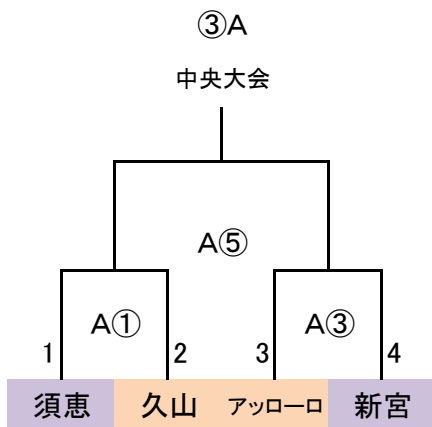

	時間	対戦	R	A1	A2
⑤	13:40 ~ 14:15	①勝 VS ②勝	派遣	③負	④負
⑥	14:20 ~ 14:55	③勝 VS ④勝	派遣	①負	②負
⑦	15:00 ~ 15:50	①負 VS ②負	派遣	③勝	④勝
⑧	15:55 ~ 16:45	③負 VS ④負	派遣	①勝	②勝

派遣審判: 地区リーグ敗退21チーム中8チーム

筑前地区大会 開催要項(九州U12)

2019.01 競技部 谷口

◎決勝T 24 予選R通過24チーム

※予選ラウンド終了後、通過24チームにてWEB抽選(会場確保チームは考慮必要)

G-3面

決勝トーナメント

→ 2勝で中央大会(1~6位決定戦)

1/12 (土) 「なまずの郷A」
会場・責任: 福南
派遣: 国分、アニモ、日の里、湊坂
フオカーナ、太宰府SP、福南
指導者集合: 8時、監督会議: 9時20分

1/12 (土) 「なまずの郷B」
会場・責任: 福南
派遣: 粕屋中央、森都、ファルファーラ
ウイザース、フレスト、ジュナ、志免J
指導者集合: 8時、監督会議: 9時20分