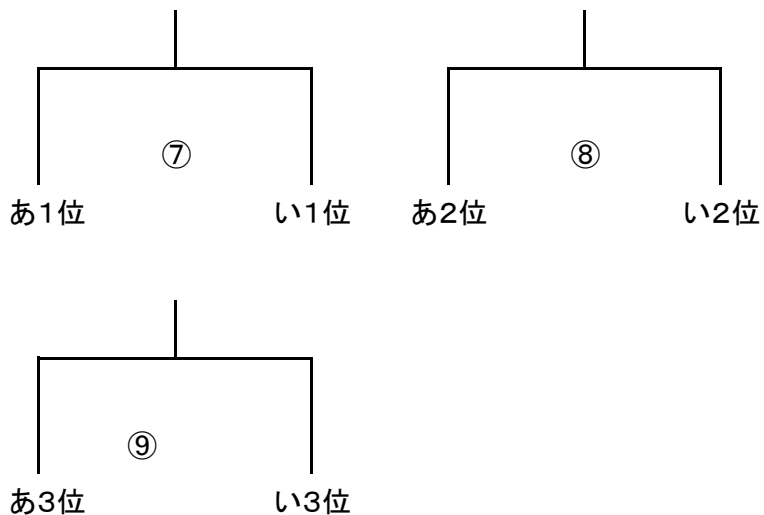

1/20 (日) 「天拝小学校」

会場・責任: 二日市

指導者集合: 8時30分、監督会議: 9時20分