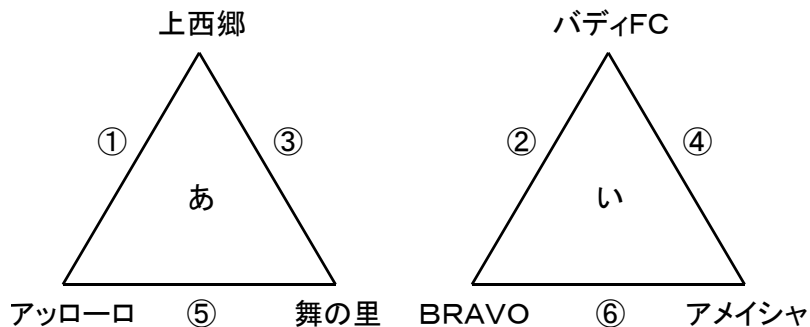

1/12 (土) 「なまずの郷C」
会場・責任: 福南
派遣: 大利、東郷、花鶴
那珂川、仲原、大野城南
指導者集合: 8時、監督会議: 9時20分

◎順位決定戦

決勝T 1～6位

G-1面

※決勝ラウンド終了後、1位通過6チームにてWEB抽選

順位決定戦 30分ゲーム(15-5-15)

※⑦～⑨試合目につきましては、△リーグ順位により試合順を変更することがございます。

時間		(1～6位決定戦)			
		R	R	A2	A2
①	10:00 ~ 10:35	上西郷 - アッローロ	派遣	派遣	派遣
②	10:40 ~ 11:15	バディFC - BRAVO	派遣	派遣	派遣
③	11:20 ~ 11:55	上西郷 - 舞の里	派遣	派遣	派遣
④	12:00 ~ 12:35	バディFC - アメイシャ	派遣	派遣	派遣
⑤	12:40 ~ 13:15	アッローロ - 舞の里	派遣	派遣	派遣
⑥	13:20 ~ 13:55	BRAVO - アメイシャ	派遣	派遣	派遣
⑦	14:00 ~ 14:35	あ1位 - い1位	派遣	派遣	派遣
⑧	14:40 ~ 15:15	あ2位 - い2位	派遣	派遣	派遣
⑨	15:20 ~ 15:55	あ3位 - い3位	派遣	派遣	派遣