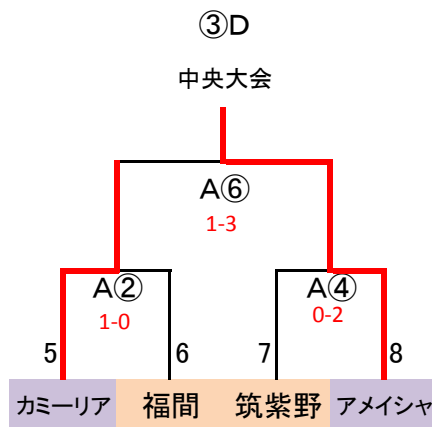

筑前地区大会 開催要項(九州U12)

2019.01 競技部 谷口

◎決勝T 24 予選R通過24チーム

※予選ラウンド終了後、通過24チームにてWEB抽選(会場確保チームは考慮必要)

G-3面

決勝トーナメント

→ 2勝で中央大会(1~6位決定戦)

決勝トーナメント 40分ゲーム(20-10-20)