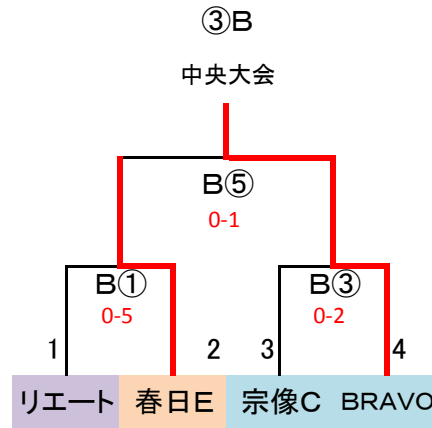

筑前地区大会 開催要項(九州U12)

2019.01 競技部 谷口

◎決勝T 24 予選R通過24チーム

※予選ラウンド終了後、通過24チームにてWEB抽選(会場確保チームは考慮必要)

G-3面

決勝トーナメント

→ 2勝で中央大会(1~6位決定戦)

決勝トーナメント 40分ゲーム(20-10-20)