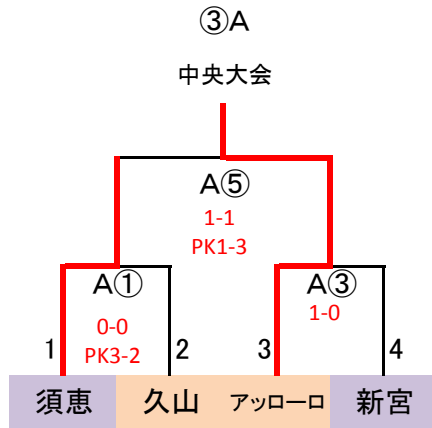

筑前地区大会 開催要項(九州U12)

2019.01 競技部 谷口

◎決勝T 24 予選R通過24チーム

※予選ラウンド終了後、通過24チームにてWEB抽選(会場確保チームは考慮必要)

G-3面

決勝トーナメント

→ 2勝で中央大会(1~6位決定戦)

決勝トーナメント 40分ゲーム(20-10-20)

派遣審判: 予選ラウンド敗退7チーム

フレスト、仲原、太宰府SP、ジュナ
大野城南、福南、志免J

※二日市は順位決定戦での派遣審判

警告: バディJr 10番 市之瀬 巧真

太宰府南 7番 在津 拓海

ヴァンペール 6番 野中 陽樹

1/12 (土) 「なまずの郷A」
会場・責任: 福南
派遣: 国分、アニモ、日の里、湊坂
フオカーナ、太宰府SP、福南
指導者集合: 8時、監督会議: 9時20分

1/12 (土) 「なまずの郷B」
会場・責任: 福南
派遣: 粕屋中央、森都、ファルファーラ
ウイザース、フレスト、ジュナ、志免J
指導者集合: 8時、監督会議: 9時20分