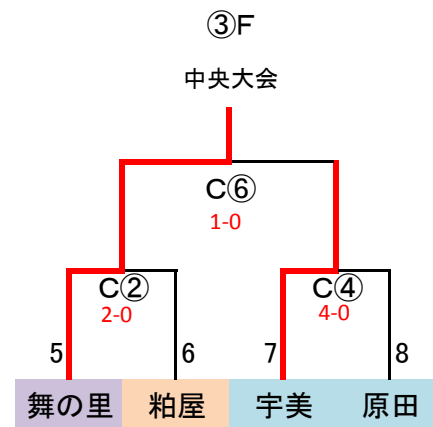

筑前地区大会 開催要項(九州U12)

2019.01 競技部 谷口

◎決勝T 24 予選R通過24チーム

※予選ラウンド終了後、通過24チームにてWEB抽選(会場確保チームは考慮必要)

G-3面

決勝トーナメント

→ 2勝で中央大会(1~6位決定戦)

決勝トーナメント 40分ゲーム(20-10-20)