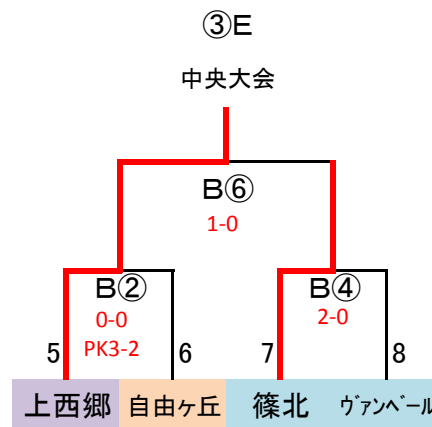

筑前地区大会 開催要項(九州U12)

2019.01 競技部 谷口

◎決勝T 24 予選R通過24チーム

※予選ラウンド終了後、通過24チームにてWEB抽選(会場確保チームは考慮必要)

G-3面

決勝トーナメント

→ 2勝で中央大会(1~6位決定戦)

決勝トーナメント 40分ゲーム(20-10-20)

派遣審判: 予選ラウンド敗退7チーム

フレスト、仲原、太宰府SP、ジュナ
大野城南、福南、志免J

※二日市は順位決定戦での派遣審判

警告: バディJr 10番 市之瀬 巧真

太宰府南 7番 在津 拓海

ヴァンペール 6番 野中 陽樹

1/12 (土) 「なまずの郷A」
会場・責任: 福南
派遣: 国分、アニモ、日の里、湊坂
フオカーナ、太宰府SP、福南
指導者集合: 8時、監督会議: 9時20分

1/12 (土) 「なまずの郷B」
会場・責任: 福南
派遣: 粕屋中央、森都、ファルファーラ
ウイザース、フレスト、ジュナ、志免J
指導者集合: 8時、監督会議: 9時20分