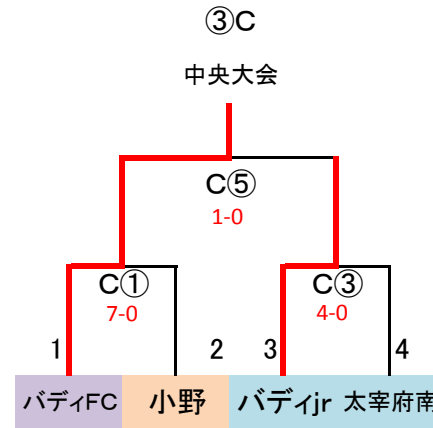

筑前地区大会 開催要項(九州U12)

2019.01 競技部 谷口

◎決勝T 24 予選R通過24チーム

※予選ラウンド終了後、通過24チームにてWEB抽選(会場確保チームは考慮必要)

G-3面

決勝トーナメント

→ 2勝で中央大会(1~6位決定戦)

決勝トーナメント 40分ゲーム(20-10-20)

派遣審判: 予選ラウンド敗退7チーム

フレスト、仲原、太宰府SP、ジュナ
大野城南、福南、志免J

※二日市は順位決定戦での派遣審判

警告: バディJr 10番 市之瀬 巧真

太宰府南 7番 在津 拓海

ヴァンペール 6番 野中 陽樹

1/12 (土) 「なまずの郷A」
会場・責任: 福南
派遣: 国分、アニモ、日の里、湊坂
フオカーナ、太宰府SP、福南
指導者集合: 8時、監督会議: 9時20分

1/12 (土) 「なまずの郷B」
会場・責任: 福南
派遣: 粕屋中央、森都、ファルファーラ
ウイザース、フレスト、ジュナ、志免J
指導者集合: 8時、監督会議: 9時20分