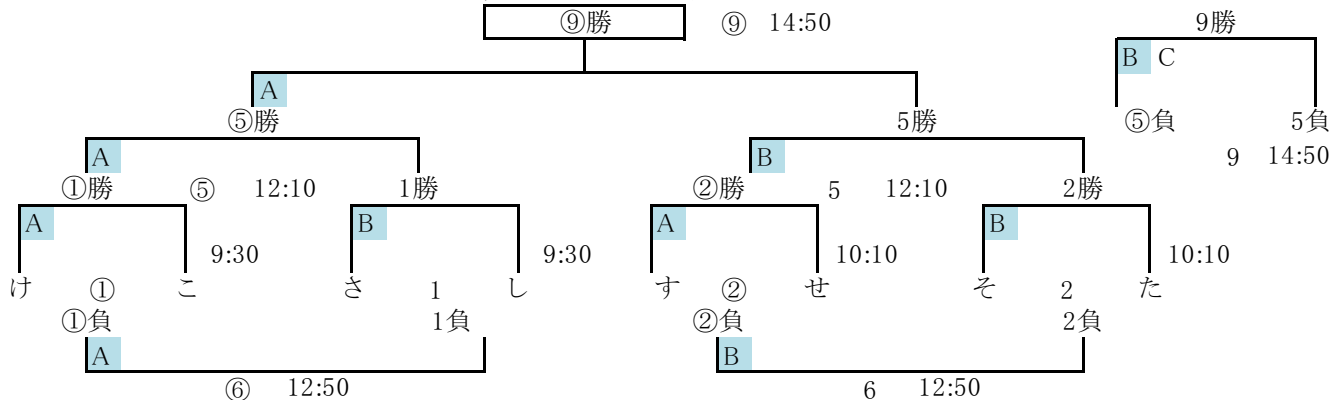

2位トーナメント(A, B)

時間	対 戦	審判
① 9:30	け - こ	あ
1 9:30	さ - し	い
② 10:10	す - せ	お
2 10:10	そ - た	か
⑤ 12:10	①勝 - 1勝	う

時間	対 戦	主審
5 12:10	②勝 - 2勝	え
⑥ 12:50	①負 - 1負	き
6 12:50	②負 - 2負	く
⑨ 14:50	⑤勝 - 5勝	①1負
9 14:50	⑤負 - 5負	②2負