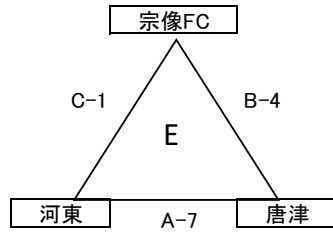

カップ戦の部

3位トーナメント(C)

時間	対 戦	審判
① 9:30	ち - つ	な
② 10:10	て - と	ち
③ 10:50	な - に	て
④ 11:30	ぬ - ね	に
⑤ 12:10	①勝 - ②勝	ぬ

時間	対 戦	主審
⑥ 12:50	③勝 - ④勝	つ
⑦ 13:30	①負 - ②負	ね
⑧ 14:10	③負 - ④負	と
⑨ 14:50	⑤勝 - ⑥勝	③負④負
⑩ 15:30	⑤勝 - ⑥勝	①負②負