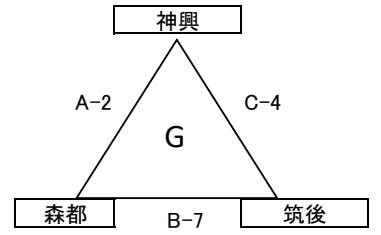

カップ戦の部

3位トーナメント(C)

時間	対 戦	審判
① 9:30	ち - つ	な
② 10:10	て - と	ち
③ 10:50	な - に	て
④ 11:30	ぬ - ね	に
⑤ 12:10	①勝 - ②勝	ぬ

時間	対 戦	主審
⑥ 12:50	③勝 - ④勝	つ
⑦ 13:30	①負 - ②負	ね
⑧ 14:10	③負 - ④負	と
⑨ 14:50	⑤勝 - ⑥勝	③負④負
⑩ 15:30	⑤勝 - ⑥勝	①負②負