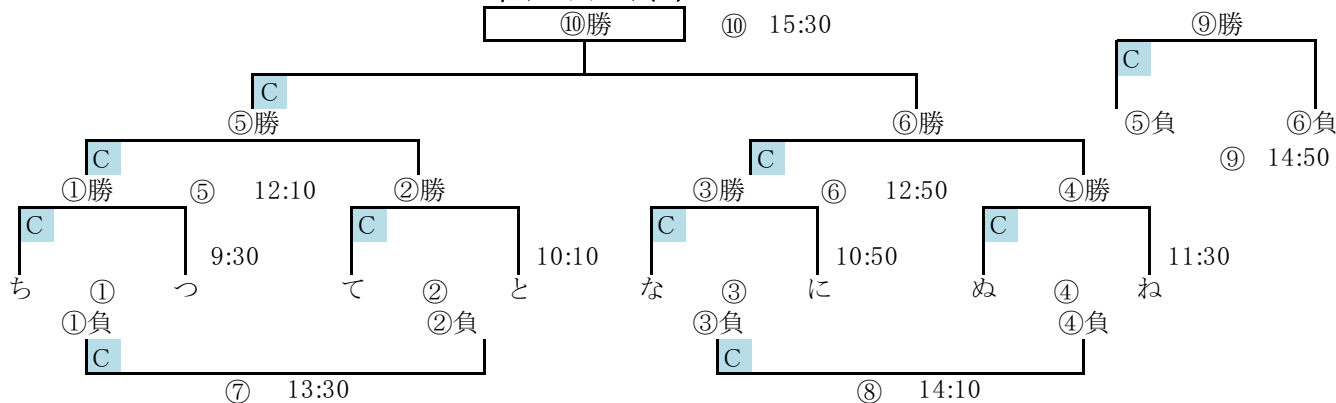

3位トーナメント(C)

時間	対 戦	審判
① 9:30	ち - つ	な
② 10:10	て - と	ち
③ 10:50	な - に	て
④ 11:30	ぬ - ね	に
⑤ 12:10	①勝 - ②勝	ぬ

時間	対 戦	主審
⑥ 12:50	③勝 - ④勝	つ
⑦ 13:30	①負 - ②負	ね
⑧ 14:10	③負 - ④負	と
⑨ 14:50	⑤勝 - ⑥勝	③負④負
⑩ 15:30	⑤勝 - ⑥勝	①負②負