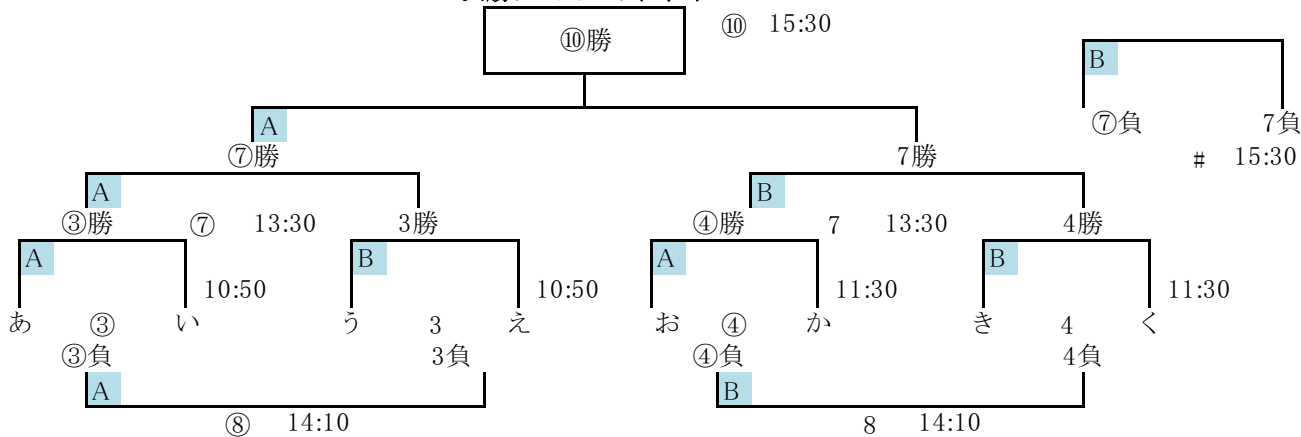

決勝トーナメント(A, B)

時間	対 戦	審判
③ 10:50	あ - い	①勝
3 10:50	う - え	1勝
④ 11:30	お - か	①負
4 11:30	き - く	1負
⑦ 13:30	③勝 - 3勝	②勝

時間	対 戦	主審
7 13:30	④勝 - 4勝	2勝
⑧ 14:10	③負 - 3負	②負
8 14:10	④負 - 4負	2負
⑩ 15:30	⑦勝 - 7勝	本部
# 15:30	⑦負 - 7負	本部