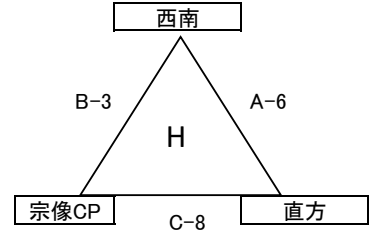

カップ戦の部

2位トーナメント(A, B)

時間	対 戦	審判
① 9:30	け - こ	あ
1 9:30	さ - し	い
② 10:10	す - せ	お
2 10:10	そ - た	か
⑤ 12:10	①勝 - 1勝	う

時間	対 戦	主審
5 12:10	②勝 - 2勝	え
⑥ 12:50	①負 - 1負	き
6 12:50	②負 - 2負	く
⑨ 14:50	⑤勝 - 5勝	①1負
9 14:50	⑤負 - 5負	②2負

3位トーナメント(C)

時間	対 戦	審判
① 9:30	ち - つ	な
② 10:10	て - と	ち
③ 10:50	な - に	て
④ 11:30	ぬ - ね	に
⑤ 12:10	①勝 - ②勝	ぬ

時間	対 戦	主審
⑥ 12:50	③勝 - ④勝	つ
⑦ 13:30	①負 - ②負	ね
⑧ 14:10	③負 - ④負	と
⑨ 14:50	⑤勝 - ⑥勝	③負④負
⑩ 15:30	⑤勝 - ⑥勝	①負②負