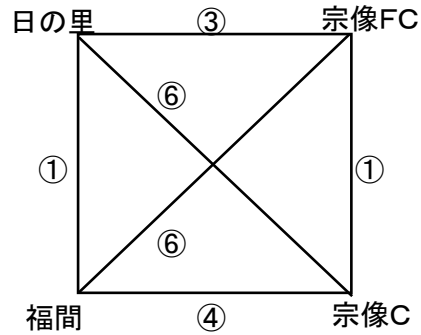

第38回 宗像杯

平成31年2月17日(日)

試合順	試合時間	Aコート				Bコート				Cコート			
		チーム		チーム	審判	チーム		チーム	審判	チーム		チーム	審判
①	9:30	日の里	-	福間	自由ヶ丘	宗像FC	-	宗像C	上西郷	ヴァンペール	-	神興	河東
②	10:10	宗像CP	-	東郷	福間	福南	-	Jユナ	宗像C	森都	-	ファルファーラ	ヴァンペール
開会式													
③	11:30	自由ヶ丘	-	河東	Jユナ	ガールズ	-	上西郷	ファルファーラ	日の里	-	宗像FC	森都
④	12:10	福間	-	宗像C	自由ヶ丘	ヴァンペール	-	宗像CP	日の里	神興	-	東郷	宗像FC
⑤	12:50	福南	-	森都	宗像CP	Jユナ	-	ファルファーラ	東郷	自由ヶ丘	-	ガールズ	神興
⑥	13:30	河東	-	上西郷	森都	日の里	-	宗像C	Jユナ	宗像FC	-	福間	福南
⑦	14:10	ヴァンペール	-	東郷	宗像C	宗像CP	-	神興	河東	福南	-	ファルファーラ	福間
⑧	14:50	森都	-	Jユナ	東郷	自由ヶ丘	-	上西郷	ヴァンペール	ガールズ	-	河東	ファルファーラ