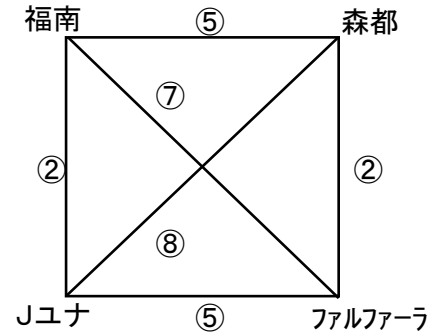

第38回 宗像杯

平成31年2月17日(日)

試合順	試合時間	Aコート				Bコート				Cコート			
		チーム		チーム	審判	チーム		チーム	審判	チーム		チーム	審判
①	9:30	日の里	-	福間	自由ヶ丘	宗像FC	-	宗像C	上西郷	ヴァンペール	-	神興	河東
②	10:10	宗像CP	-	東郷	福間	福南	-	Jユナ	宗像C	森都	-	ファルファーラ	ヴァンペール
開会式													
③	11:30	自由ヶ丘	-	河東	Jユナ	ガールズ	-	上西郷	ファルファーラ	日の里	-	宗像FC	森都
④	12:10	福間	-	宗像C	自由ヶ丘	ヴァンペール	-	宗像CP	日の里	神興	-	東郷	宗像FC
⑤	12:50	福南	-	森都	宗像CP	Jユナ	-	ファルファーラ	東郷	自由ヶ丘	-	ガールズ	神興
⑥	13:30	河東	-	上西郷	森都	日の里	-	宗像C	Jユナ	宗像FC	-	福間	福南
⑦	14:10	ヴァンペール	-	東郷	宗像C	宗像CP	-	神興	河東	福南	-	ファルファーラ	福間
⑧	14:50	森都	-	Jユナ	東郷	自由ヶ丘	-	上西郷	ヴァンペール	ガールズ	-	河東	ファルファーラ