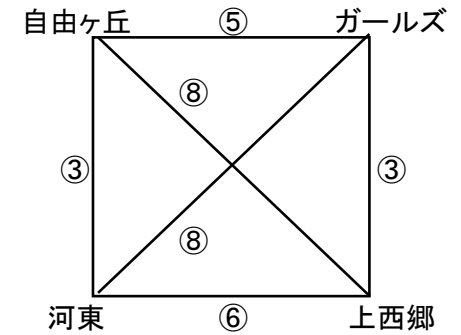

第38回 宗像杯

平成31年2月17日(日)

試合順	試合時間	Aコート				Bコート				Cコート			
		チーム		チーム	審判	チーム		チーム	審判	チーム		チーム	審判
①	9:30	日の里	-	福間	自由ヶ丘	宗像FC	-	宗像C	上西郷	ヴァンペール	-	神興	河東
②	10:10	宗像CP	-	東郷	福間	福南	-	Jユナ	宗像C	森都	-	ファルファーラ	ヴァンペール
開会式													
③	11:30	自由ヶ丘	-	河東	Jユナ	ガールズ	-	上西郷	ファルファーラ	日の里	-	宗像FC	森都
④	12:10	福間	-	宗像C	自由ヶ丘	ヴァンペール	-	宗像CP	日の里	神興	-	東郷	宗像FC
⑤	12:50	福南	-	森都	宗像CP	Jユナ	-	ファルファーラ	東郷	自由ヶ丘	-	ガールズ	神興
⑥	13:30	河東	-	上西郷	森都	日の里	-	宗像C	Jユナ	宗像FC	-	福間	福南
⑦	14:10	ヴァンペール	-	東郷	宗像C	宗像CP	-	神興	河東	福南	-	ファルファーラ	福間
⑧	14:50	森都	-	Jユナ	東郷	自由ヶ丘	-	上西郷	ヴァンペール	ガールズ	-	河東	ファルファーラ