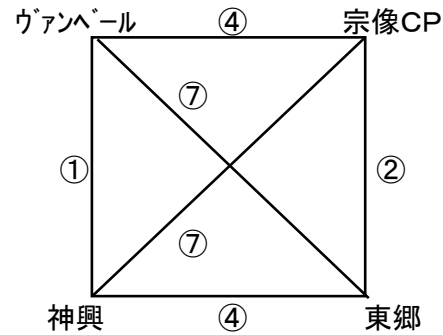

第38回 宗像杯

平成31年2月17日(日)

試合順	試合時間	Aコート				Bコート				Cコート			
		チーム		チーム	審判	チーム		チーム	審判	チーム		チーム	審判
①	9:30	日の里	-	福間	自由ヶ丘	宗像FC	-	宗像C	上西郷	ヴァンペール	-	神興	河東
②	10:10	宗像CP	-	東郷	福間	福南	-	Jユナ	宗像C	森都	-	ファルファーラ	ヴァンペール
開会式													
③	11:30	自由ヶ丘	-	河東	Jユナ	ガールズ	-	上西郷	ファルファーラ	日の里	-	宗像FC	森都
④	12:10	福間	-	宗像C	自由ヶ丘	ヴァンペール	-	宗像CP	日の里	神興	-	東郷	宗像FC
⑤	12:50	福南	-	森都	宗像CP	Jユナ	-	ファルファーラ	東郷	自由ヶ丘	-	ガールズ	神興
⑥	13:30	河東	-	上西郷	森都	日の里	-	宗像C	Jユナ	宗像FC	-	福間	福南
⑦	14:10	ヴァンペール	-	東郷	宗像C	宗像CP	-	神興	河東	福南	-	ファルファーラ	福間
⑧	14:50	森都	-	Jユナ	東郷	自由ヶ丘	-	上西郷	ヴァンペール	ガールズ	-	河東	ファルファーラ