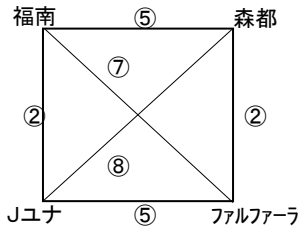

第38回 宗像杯

平成31年2月17日(日)

試合順	試合時間	Aコート				Bコート				Cコート			
		チーム		チーム	審判	チーム		チーム	審判	チーム		チーム	審判
①	9:30	日の里	1 - 2	福間	<u>自由ヶ丘</u>	宗像FC	0 - 6	宗像C	<u>上西郷</u>	ヴァンパール	2 - 2	神興	<u>河東</u>
②	10:10	宗像CP	2 - 2	東郷	<u>福間</u>	福南	4 - 1	ジュナ	<u>宗像C</u>	森都	0 - 1	ファルファアール	<u>ヴァンパール</u>
開会式													
③	11:30	自由ヶ丘	1 - 3	河東	<u>ジュナ</u>	ガールズ	0 - 1	上西郷	<u>ファルファアール</u>	日の里	0 - 4	宗像FC	<u>森都</u>
④	12:10	福間	0 - 3	宗像C	<u>自由ヶ丘</u>	ヴァンパール	5 - 1	宗像CP	<u>日の里</u>	神興	1 - 0	東郷	<u>宗像FC</u>
⑤	12:50	福南	5 - 0	森都	<u>宗像CP</u>	ジュナ	1 - 2	ファルファアール	<u>東郷</u>	自由ヶ丘	2 - 0	ガールズ	<u>神興</u>
⑥	13:30	河東	4 - 0	上西郷	<u>森都</u>	日の里	0 - 3	宗像C	<u>ジュナ</u>	宗像FC	1 - 0	福間	<u>福南</u>
⑦	14:10	ヴァンパール	4 - 1	東郷	<u>宗像C</u>	宗像CP	2 - 0	神興	<u>河東</u>	福南	2 - 0	ファルファアール	<u>福間</u>
⑧	14:50	森都	1 - 2	ジュナ	<u>東郷</u>	自由ヶ丘	6 - 0	上西郷	<u>ヴァンパール</u>	ガールズ	0 - 1	河東	<u>ファルファアール</u>