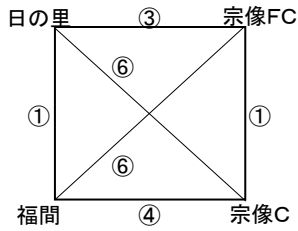

第38回 宗像杯

平成31年2月17日(日)

試合順	試合時間	Aコート				Bコート				Cコート			
		チーム		チーム	審判	チーム		チーム	審判	チーム		チーム	審判
①	9:30	日の里	1 - 2	福間	<u>自由ヶ丘</u>	宗像FC	0 - 6	宗像C	<u>上西郷</u>	ヴァンパール	2 - 2	神興	<u>河東</u>
②	10:10	宗像CP	2 - 2	東郷	<u>福間</u>	福南	4 - 1	ジュナ	<u>宗像C</u>	森都	0 - 1	ファルファアール	<u>ヴァンパール</u>
開会式													
③	11:30	自由ヶ丘	1 - 3	河東	<u>ジュナ</u>	ガールズ	0 - 1	上西郷	<u>ファルファアール</u>	日の里	0 - 4	宗像FC	<u>森都</u>
④	12:10	福間	0 - 3	宗像C	<u>自由ヶ丘</u>	ヴァンパール	5 - 1	宗像CP	<u>日の里</u>	神興	1 - 0	東郷	<u>宗像FC</u>
⑤	12:50	福南	5 - 0	森都	<u>宗像CP</u>	ジュナ	1 - 2	ファルファアール	<u>東郷</u>	自由ヶ丘	2 - 0	ガールズ	<u>神興</u>
⑥	13:30	河東	4 - 0	上西郷	<u>森都</u>	日の里	0 - 3	宗像C	<u>ジュナ</u>	宗像FC	1 - 0	福間	<u>福南</u>
⑦	14:10	ヴァンパール	4 - 1	東郷	<u>宗像C</u>	宗像CP	2 - 0	神興	<u>河東</u>	福南	2 - 0	ファルファアール	<u>福間</u>
⑧	14:50	森都	1 - 2	ジュナ	<u>東郷</u>	自由ヶ丘	6 - 0	上西郷	<u>ヴァンパール</u>	ガールズ	0 - 1	河東	<u>ファルファアール</u>