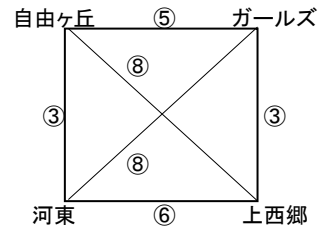

第38回 宗像杯

平成31年2月17日(日)

試合順	試合時間	Aコート				Bコート				Cコート			
		チーム		チーム	審判	チーム		チーム	審判	チーム		チーム	審判
①	9:30	日の里	1 - 2	福間	<u>自由ヶ丘</u>	宗像FC	0 - 6	宗像C	<u>上西郷</u>	ヴァンパール	2 - 2	神興	<u>河東</u>
②	10:10	宗像CP	2 - 2	東郷	<u>福間</u>	福南	4 - 1	ジュナ	<u>宗像C</u>	森都	0 - 1	ファルファアール	<u>ヴァンパール</u>
開会式													
③	11:30	自由ヶ丘	1 - 3	河東	<u>ジュナ</u>	ガールズ	0 - 1	上西郷	<u>ファルファアール</u>	日の里	0 - 4	宗像FC	<u>森都</u>
④	12:10	福間	0 - 3	宗像C	<u>自由ヶ丘</u>	ヴァンパール	5 - 1	宗像CP	<u>日の里</u>	神興	1 - 0	東郷	<u>宗像FC</u>
⑤	12:50	福南	5 - 0	森都	<u>宗像CP</u>	ジュナ	1 - 2	ファルファアール	<u>東郷</u>	自由ヶ丘	2 - 0	ガールズ	<u>神興</u>
⑥	13:30	河東	4 - 0	上西郷	<u>森都</u>	日の里	0 - 3	宗像C	<u>ジュナ</u>	宗像FC	1 - 0	福間	<u>福南</u>
⑦	14:10	ヴァンパール	4 - 1	東郷	<u>宗像C</u>	宗像CP	2 - 0	神興	<u>河東</u>	福南	2 - 0	ファルファアール	<u>福間</u>
⑧	14:50	森都	1 - 2	ジュナ	<u>東郷</u>	自由ヶ丘	6 - 0	上西郷	<u>ヴァンパール</u>	ガールズ	0 - 1	河東	<u>ファルファアール</u>