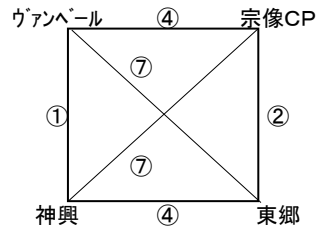

第38回 宗像杯

平成31年2月17日(日)

試合順	試合時間	Aコート				Bコート				Cコート			
		チーム		チーム	審判	チーム		チーム	審判	チーム		チーム	審判
①	9:30	日の里	1 - 2	福間	<u>自由ヶ丘</u>	宗像FC	0 - 6	宗像C	<u>上西郷</u>	ヴァンパール	2 - 2	神興	<u>河東</u>
②	10:10	宗像CP	2 - 2	東郷	<u>福間</u>	福南	4 - 1	ジュナ	<u>宗像C</u>	森都	0 - 1	ファルファアール	<u>ヴァンパール</u>
開会式													
③	11:30	自由ヶ丘	1 - 3	河東	<u>ジュナ</u>	ガールズ	0 - 1	上西郷	<u>ファルファアール</u>	日の里	0 - 4	宗像FC	<u>森都</u>
④	12:10	福間	0 - 3	宗像C	<u>自由ヶ丘</u>	ヴァンパール	5 - 1	宗像CP	<u>日の里</u>	神興	1 - 0	東郷	<u>宗像FC</u>
⑤	12:50	福南	5 - 0	森都	<u>宗像CP</u>	ジュナ	1 - 2	ファルファアール	<u>東郷</u>	自由ヶ丘	2 - 0	ガールズ	<u>神興</u>
⑥	13:30	河東	4 - 0	上西郷	<u>森都</u>	日の里	0 - 3	宗像C	<u>ジュナ</u>	宗像FC	1 - 0	福間	<u>福南</u>
⑦	14:10	ヴァンパール	4 - 1	東郷	<u>宗像C</u>	宗像CP	2 - 0	神興	<u>河東</u>	福南	2 - 0	ファルファアール	<u>福間</u>
⑧	14:50	森都	1 - 2	ジュナ	<u>東郷</u>	自由ヶ丘	6 - 0	上西郷	<u>ヴァンパール</u>	ガールズ	0 - 1	河東	<u>ファルファアール</u>