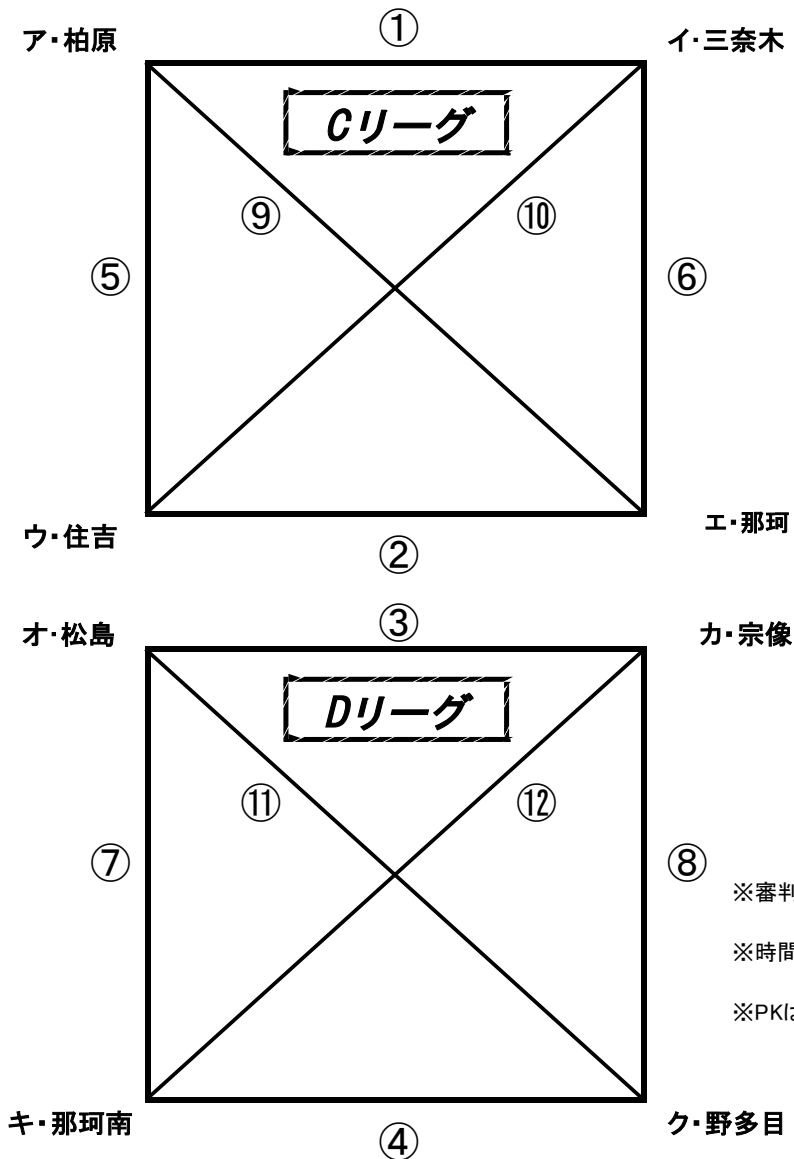

第11回筑紫台カップとびうめ少年サッカー大会 予選リーグ(H31/3/2) 松川運動公園(太宰府市)

★Aコート(左側)

会場担当: 春住 山田

☆Bコート(右側)

会場担当: 柏原 川口

会場準備 7:30
監督会議 8:00

30分ゲーム(15-5-15)

	開始時間	審判
①	8:30	相互
②	9:10	相互
③	9:50	相互
④	10:30	相互
⑤	11:10	相互
⑥	11:50	相互
⑦	12:30	相互
⑧	13:10	相互
⑨	13:50	相互
⑩	14:30	相互
⑪	15:10	相互
⑫	15:50	相互