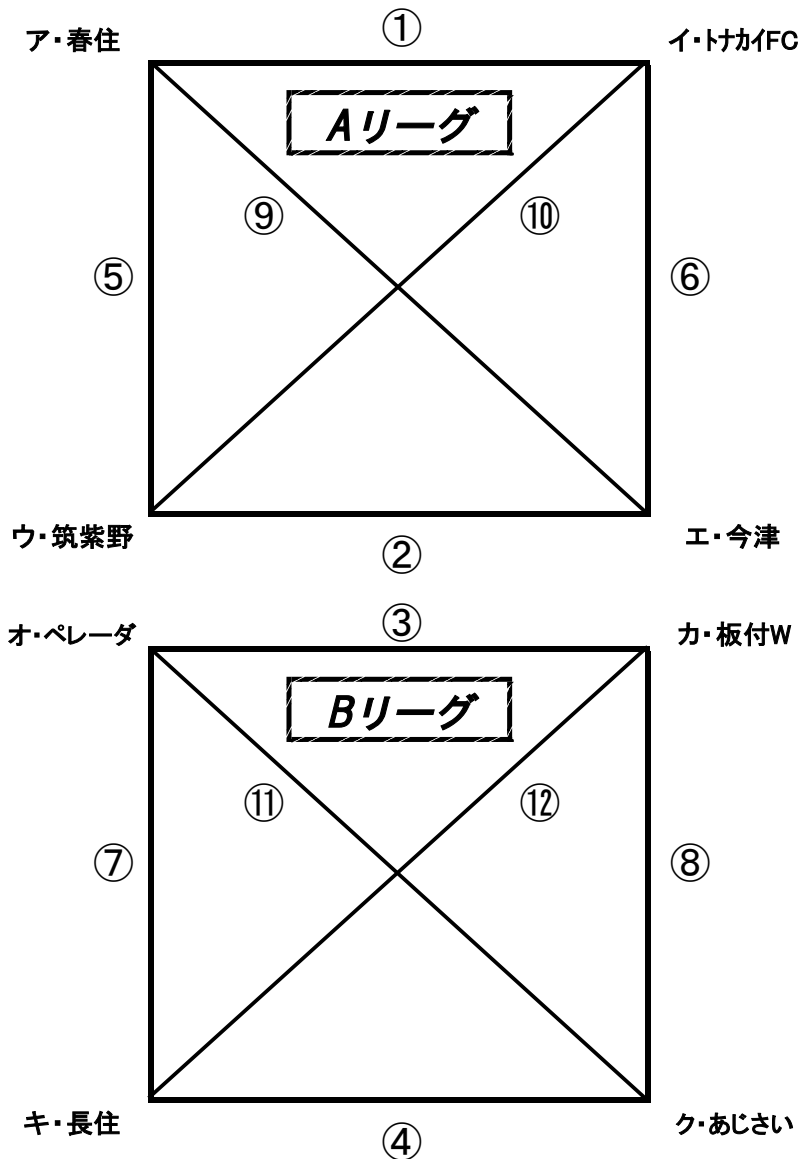

第11回筑紫台カップとびうめ少年サッカー大会 予選リーグ(H31/3/2) 松川運動公園(太宰府市)

★Aコート(左側)

会場担当: 春住 山田

☆Bコート(右側)

会場担当: 柏原 川口

会場準備 7:30
監督会議 8:00

30分ゲーム(15-5-15)

	開始時間	審判
①	8:30	相互
②	9:10	相互
③	9:50	相互
④	10:30	相互
⑤	11:10	相互
⑥	11:50	相互
⑦	12:30	相互
⑧	13:10	相互
⑨	13:50	相互
⑩	14:30	相互
⑪	15:10	相互
⑫	15:50	相互