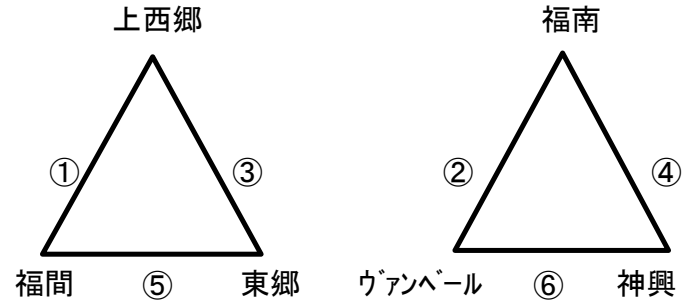

宗像支部サッカー協会U-12リーグ戦（8人制）

<第3節>

4月28日(日) 指導者8:00集合

なまズの郷グラウンド

Aコート(駐車場側)

①	時間	対戦				A1	A2
		ホーム	スコア	アウェイ	対戦相手		
①	9:30	上西郷	5 - 1	福間	ヴァンペール	神興	
②	10:30	福南	0 - 1	ヴァンペール	上西郷	福間	
③	11:30	上西郷	4 - 2	東郷	福南	ヴァンペール	
④	12:30	福南	0 - 0	神興	上西郷	東郷	
⑤	13:30	福間	2 - 1	東郷	福南	神興	
⑥	14:30	ヴァンペール	3 - 0	神興	福間	東郷	

Bコート(山側)

①	時間	対戦				A1	A2
		ホーム	スコア	アウェイ	対戦相手		
①	9:30	ユナ	2 - 2	ファルファーラ	森都	日の里	
②	10:30	河東	3 - 0	自由ヶ丘	ユナ	ファルファーラ	
③	11:30	森都	0 - 2	宗像FC	河東	自由ヶ丘	
④	12:30	河東	10 - 0	日の里	森都	宗像FC	
⑤	13:30	宗像FC	2 - 0	自由ヶ丘	河東	日の里	
⑥	14:30	森都	3 - 1	日の里	宗像FC	自由ヶ丘