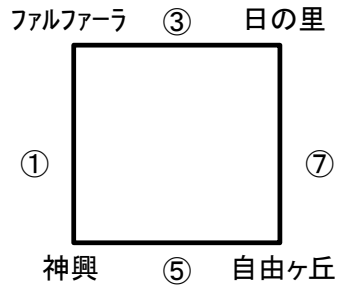

宗像支部サッカー協会U-12リーグ戦（8人制）

<第1節>

4月14日(日) 指導者8:00集合

なまズの郷グラウンド

Aコート(駐車場側)

①	時間	対戦				A1	A2
		ファルファアラ			神興		
①	9:30	ファルファアラ	2	-	2	神興	日の里
②	10:30	森都	1	-	2	ジュナ	ファルファアラ
③	11:30	ファルファアラ	3	-	2	日の里	森都
④	12:30	森都	2	-	4	東郷	日の里
⑤	13:30	神興	14	-	0	自由ヶ丘	東郷
⑥	14:30	ジュナ	8	-	1	東郷	神興
⑦	15:30	日の里	1	-	0	自由ヶ丘	ジュナ