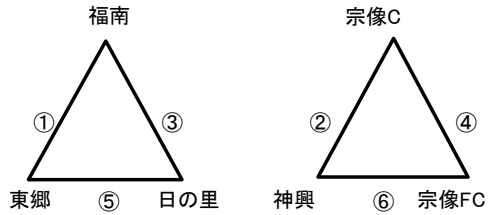

宗像支部サッカー協会U-12リーグ戦（8人制）

<第7節>

6月16日(日) 指導者8:00集合

なまズの郷グラウンド

Aコート(駐車場側)

	時間	対戦			A1	A2	
①	9:30	福南		-	東郷	神興	宗像FC
②	10:30	宗像C		-	神興	福南	東郷
③	11:30	福南		-	日の里	宗像C	神興
④	12:30	宗像C		-	宗像FC	福南	日の里
⑤	13:30	東郷		-	日の里	宗像C	宗像FC
⑥	14:30	神興		-	宗像FC	東郷	日の里