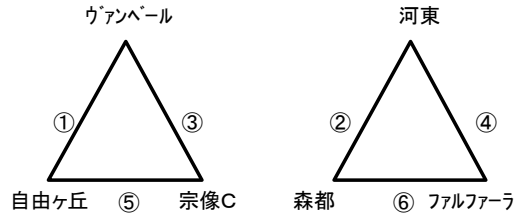

Bコート(駐車場・遊戯側)

	時間	対戦			A1	A2		
①	9:30	ヴァンペール	6	-	0	自由ヶ丘	森都	ファルファアラ
②	10:30	河東	2	-	0	森都	ヴァンペール	自由ヶ丘
③	11:30	ヴァンペール	1	-	1	宗像C	河東	森都
④	12:30	河東	2	-	0	ファルファアラ	ヴァンペール	宗像C
⑤	13:30	自由ヶ丘	0	-	8	宗像C	河東	ファルファアラ
⑥	14:30	森都	0	-	2	ファルファアラ	自由ヶ丘	宗像C