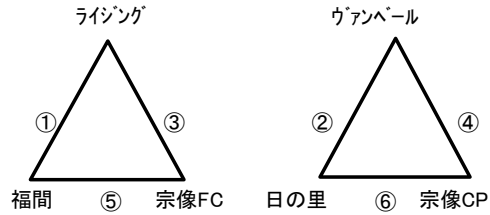

宗像支部サッカー協会U-12リーグ戦（8人制）

<第5節>

5月19日(日) 指導者8:00集合

なまズの郷グラウンド

Aコート(駐車場側)

	時間	対戦			A1	A2
①	9:30	ライジング		-	福間	日の里 宗像CP
②	10:30	ヴァンペール		-	日の里	ライジング 福間
③	11:30	ライジング		-	宗像FC	ヴァンペール 日の里
④	12:30	ヴァンペール		-	宗像CP	ライジング 宗像FC
⑤	13:30	福間		-	宗像FC	ヴァンペール 宗像CP
⑥	14:30	日の里		-	宗像CP	福間 宗像FC