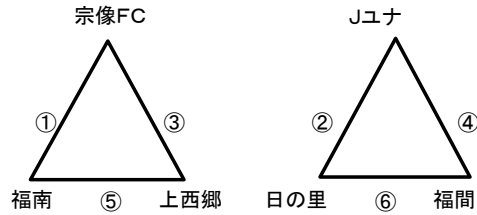

宗像支部サッカー協会U-12リーグ戦（8人制）

<第2節>

4月21日(日) 指導者8:00集合

なまズの郷グラウンド

Aコート(駐車場側)

	時間	対戦			A1	A2		
①	9:30	宗像FC	0	-	7	福南	日の里	福間
②	10:30	ジュナ	4	-	2	日の里	宗像FC	福南
③	11:30	宗像FC	1	-	3	上西郷	ジュナ	日の里
④	12:30	ジュナ	2	-	1	福間	宗像FC	上西郷
⑤	13:30	福南	1	-	1	上西郷	ジュナ	福間
⑥	14:30	日の里	1	-	0	福間	福南	上西郷