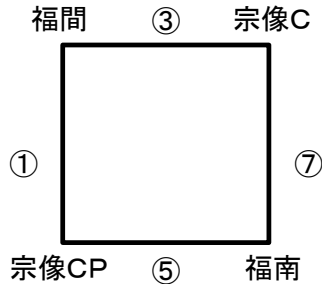

## Bコート(山側)

①	時間	対戦				A1	A2
		福間			宗像CP		
①	9:30	福間	0	-	5	宗像CP	福南
②	10:30	ヴァンペール	1	-	2	宗像FC	福間
③	11:30	福間	0	-	4	宗像C	宗像FC
④	12:30	ヴァンペール	1	-	0	河東	宗像C
⑤	13:30	宗像CP	0	-	8	福南	河東
⑥	14:30	宗像FC	2	-	5	河東	宗像CP
⑦	15:30	宗像C	1	-	2	福南	宗像FC