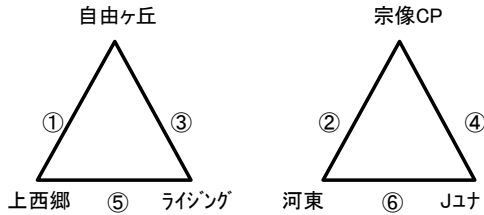

Bコート(駐車場・遊戯側)

	時間	対戦			A1	A2	
①	9:30	自由ヶ丘		-	上西郷	河東	ユナ
②	10:30	宗像CP		-	河東	自由ヶ丘	ウアンベール
③	11:30	自由ヶ丘		-	ライジング	宗像CP	河東
④	12:30	宗像CP		-	ユナ	森都	ライジング
⑤	13:30	上西郷		-	ライジング	宗像CP	ユナ
⑥	14:30	河東		-	ユナ	上西郷	福間