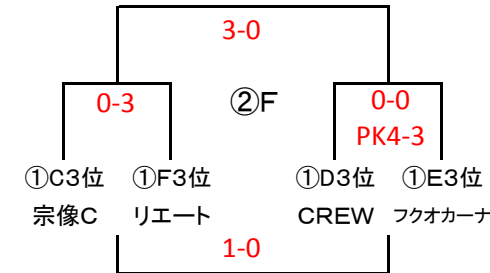

4/30 (火祝)
 会場 杜の宮

4/30 (火祝)
 会場 カブトの森

4/30 (火祝)
 会場 春日スポセン

4/30 (火祝)
 会場 松川総合運動公園

	試合時間	Aコート	審判	Bコート	審判	備考
①	10:30 ~ 11:05	1.9.17.25 - 2.10.18.26	相互	11.19.27 - 12.20.28	相互	
②	11:10 ~ 11:45	3.13.21.29 - 4.14.22.30	相互	15.23.31 - 16.24.33	相互	
③	11:50 ~ 12:25	5.9.17.25 - 6.11.19.27	相互	10.18.26 - 12.20.28	相互	
④	12:30 ~ 13:05	7.13.21.30 - 8.15.23.32	相互	14.22.29 - 16.24.33	相互	
⑤	13:10 ~ 13:45	1.9.17.25 - 3.12.20.28	相互	2.10.18.26 - 4.11.19.27	相互	
⑥	13:50 ~ 14:25	5.13.21.30 - 7.16.24.31	相互	6.14.22.29 - 8.15.23.32	相互	
⑦	14:30 ~ 15:05	1 - 4	相互	2 - 3	相互	
⑧	15:10 ~ 15:45	5.29 - 8.31	相互	6.32 - 7.33	相互	

決勝トーナメント

1位トーナメント

5. 6位 久山 0-1 アッローロ
 7. 8位 大野城南 3-2 FC太宰府
 1. 2位 アメイシャ 5-1 舞の里
 3. 4位 大野城 2-1 宇美

- 5/1 (水祝)
 会場 梅林公園(2面)
 指導者集合 8:30
 優勝 アメイシャ
 準優勝 舞の里
 3位 大野城

	試合時間	Aコート	審判	Bコート	審判
①	10:00 ~ 10:35	①A1.2.4位 — ①H1.2.4位	①F1~3位	①B1.2.4位 — ①G1.2.4位	①E1.2.4位
②	10:40 ~ 11:15	①C1.2.4位 — ①F1.2.4位	A①勝者	①D1.2.4位 — ①E1.2.4位	B①勝者
③	11:20 ~ 11:55	A①勝者 — B①勝者	A②勝者	A①敗者 — B①敗者	B②勝者
④	12:00 ~ 12:35	A②勝者 — B②勝者	A③勝者	A②敗者 — B②敗者	B③勝者
⑤	13:20 ~ 13:55	B③勝者 — B④勝者	A④勝者	B③敗者 — B④敗者	B④勝者
⑥	14:00 ~ 14:35	A③勝者 — A④勝者	A⑤勝者	A③敗者 — A④敗者	B⑤勝者

2位トーナメント

5. 6位 筑紫野 0-2 須恵
 7. 8位 カミーリア 2-4 仲原
 1. 2位 志免F 1-1 LA那珂川 PK1-2
 3. 4位 フレスト 2-3 篠北

- 5/1 (水祝)
 会場 カブトの森(2面)
 指導者集合 8:30
 優勝 LA那珂川
 準優勝 志免F
 3位 篠北

3位トーナメント

5. 6位 二日市 1-0 宗像C
 7. 8位 太宰府南 0-0 フクオカーナ PK2-3
 1. 2位 新宮 0-2 リエート
 3. 4位 粕屋 2-2 CREW PK2-3

- 5/1 (水祝)
 会場 杜の宮(1面)
 指導者集合 7:50
 優勝 リエート
 準優勝 新宮
 3位 CREW

※杜の宮会場

	試合時間	審判		試合時間	審判
①	8:30 ~ 9:05	①E3位	⑦	12:30 ~ 13:05	⑥勝者
②	9:10 ~ 9:45	①勝者	⑧	13:10 ~ 13:45	⑦勝者
③	9:50 ~ 10:25	②勝者	⑨	13:50 ~ 14:25	⑧勝者
④	10:30 ~ 11:05	③勝者	⑩	14:30 ~ 15:05	⑨勝者
⑤	11:10 ~ 11:45	④勝者	⑪	15:10 ~ 15:45	⑩勝者
⑥	11:50 ~ 12:25	⑤勝者	⑫	15:50 ~ 16:25	⑪勝者