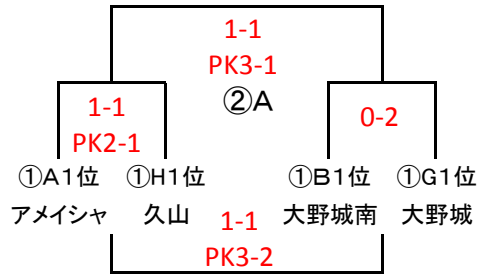

4/30 (火祝)
 会場 杜の宮

4/30 (火祝)
 会場 カブトの森

4/30 (火祝)
 会場 春日スポセン

4/30 (火祝)
 会場 松川総合運動公園

	試合時間	Aコート	審判	Bコート	審判	備考
①	10:30 ~ 11:05	1.9.17.25 - 2.10.18.26	相互	11.19.27 - 12.20.28	相互	
②	11:10 ~ 11:45	3.13.21.29 - 4.14.22.30	相互	15.23.31 - 16.24.33	相互	
③	11:50 ~ 12:25	5.9.17.25 - 6.11.19.27	相互	10.18.26 - 12.20.28	相互	
④	12:30 ~ 13:05	7.13.21.30 - 8.15.23.32	相互	14.22.29 - 16.24.33	相互	
⑤	13:10 ~ 13:45	1.9.17.25 - 3.12.20.28	相互	2.10.18.26 - 4.11.19.27	相互	
⑥	13:50 ~ 14:25	5.13.21.30 - 7.16.24.31	相互	6.14.22.29 - 8.15.23.32	相互	
⑦	14:30 ~ 15:05	1 - 4	相互	2 - 3	相互	
⑧	15:10 ~ 15:45	5.29 - 8.31	相互	6.32 - 7.33	相互	

決勝トーナメント

1位トーナメント

5. 6位 久山 0-1 アッローロ
 7. 8位 大野城南 3-2 FC太宰府
 1. 2位 アメイシャ 5-1 舞の里
 3. 4位 大野城 2-1 宇美

- 5/1 (水祝)
 会場 梅林公園(2面)
 指導者集合 8:30
 優勝 アメイシャ
 準優勝 舞の里
 3位 大野城

	試合時間	Aコート	審判	Bコート	審判
①	10:00 ~ 10:35	①A1.2.4位 — ①H1.2.4位	①F1~3位	①B1.2.4位 — ①G1.2.4位	①E1.2.4位
②	10:40 ~ 11:15	①C1.2.4位 — ①F1.2.4位	A①勝者	①D1.2.4位 — ①E1.2.4位	B①勝者
③	11:20 ~ 11:55	A①勝者 — B①勝者	A②勝者	A①敗者 — B①敗者	B②勝者
④	12:00 ~ 12:35	A②勝者 — B②勝者	A③勝者	A②敗者 — B②敗者	B③勝者
⑤	13:20 ~ 13:55	B③勝者 — B④勝者	A④勝者	B③敗者 — B④敗者	B④勝者
⑥	14:00 ~ 14:35	A③勝者 — A④勝者	A⑤勝者	A③敗者 — A④敗者	B⑤勝者

- 5/1 (水祝)
 会場 杜の宮(1面)
 指導者集合 7:50
 優勝 リエート
 準優勝 新宮
 3位 CREW

※杜の宮会場

	試合時間	審判		試合時間	審判
①	8:30 ~ 9:05	①E3位	⑦	12:30 ~ 13:05	⑥勝者
②	9:10 ~ 9:45	①勝者	⑧	13:10 ~ 13:45	⑦勝者
③	9:50 ~ 10:25	②勝者	⑨	13:50 ~ 14:25	⑧勝者
④	10:30 ~ 11:05	③勝者	⑩	14:30 ~ 15:05	⑨勝者
⑤	11:10 ~ 11:45	④勝者	⑪	15:10 ~ 15:45	⑩勝者
⑥	11:50 ~ 12:25	⑤勝者	⑫	15:50 ~ 16:25	⑪勝者