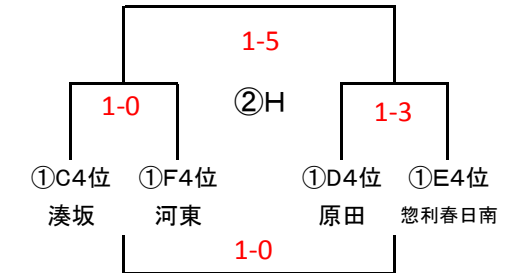

1. 5/1 (水祝)
   会場 春日スポセン(2面)
   指導者集合 8:30
   優勝 宗像FC
   準優勝 惣利春日南
   3位 湊坂