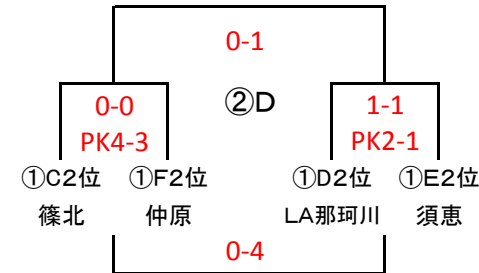

4/30 (火祝)
 会場 杜の宮

4/30 (火祝)
 会場 カブトの森

4/30 (火祝)
 会場 春日スポセン

4/30 (火祝)
 会場 松川総合運動公園

	試合時間	Aコート	審判	Bコート	審判	備考
①	10:30 ~ 11:05	1.9.17.25 - 2.10.18.26	相互	11.19.27 - 12.20.28	相互	
②	11:10 ~ 11:45	3.13.21.29 - 4.14.22.30	相互	15.23.31 - 16.24.33	相互	
③	11:50 ~ 12:25	5.9.17.25 - 6.11.19.27	相互	10.18.26 - 12.20.28	相互	
④	12:30 ~ 13:05	7.13.21.30 - 8.15.23.32	相互	14.22.29 - 16.24.33	相互	
⑤	13:10 ~ 13:45	1.9.17.25 - 3.12.20.28	相互	2.10.18.26 - 4.11.19.27	相互	
⑥	13:50 ~ 14:25	5.13.21.30 - 7.16.24.31	相互	6.14.22.29 - 8.15.23.32	相互	
⑦	14:30 ~ 15:05	1 - 4	相互	2 - 3	相互	
⑧	15:10 ~ 15:45	5.29 - 8.31	相互	6.32 - 7.33	相互	

決勝トーナメント

1位トーナメント

5. 6位 久山 0-1 アッローロ
 7. 8位 大野城南 3-2 FC太宰府
 1. 2位 アメイシャ 5-1 舞の里
 3. 4位 大野城 2-1 宇美

- 5/1 (水祝)
 会場 梅林公園(2面)
 指導者集合 8:30
 優勝 アメイシャ
 準優勝 舞の里
 3位 大野城

	試合時間	Aコート	審判	Bコート	審判
①	10:00 ~ 10:35	①A1.2.4位 — ①H1.2.4位	①F1~3位	①B1.2.4位 — ①G1.2.4位	①E1.2.4位
②	10:40 ~ 11:15	①C1.2.4位 — ①F1.2.4位	A①勝者	①D1.2.4位 — ①E1.2.4位	B①勝者
③	11:20 ~ 11:55	A①勝者 — B①勝者	A②勝者	A①敗者 — B①敗者	B②勝者
④	12:00 ~ 12:35	A②勝者 — B②勝者	A③勝者	A②敗者 — B②敗者	B③勝者
⑤	13:20 ~ 13:55	B③勝者 — B④勝者	A④勝者	B③敗者 — B④敗者	B④勝者
⑥	14:00 ~ 14:35	A③勝者 — A④勝者	A⑤勝者	A③敗者 — A④敗者	B⑤勝者

2位トーナメント

5. 6位 筑紫野 0-2 須恵
 7. 8位 カミーリア 2-4 仲原
 1. 2位 志免F 1-1 LA那珂川 PK1-2
 3. 4位 フレスト 2-3 篠北

- 5/1 (水祝)
 会場 カブトの森(2面)
 指導者集合 8:30
 優勝 LA那珂川
 準優勝 志免F
 3位 篠北

3位トーナメント

5. 6位 二日市 1-0 宗像C
 7. 8位 太宰府南 0-0 フクオカーナ PK2-3
 1. 2位 新宮 0-2 リエート
 3. 4位 粕屋 2-2 CREW PK2-3

- 5/1 (水祝)
 会場 杜の宮(1面)
 指導者集合 7:50
 優勝 リエート
 準優勝 新宮
 3位 CREW

※杜の宮会場

	試合時間	審判		試合時間	審判
①	8:30 ~ 9:05	①E3位	⑦	12:30 ~ 13:05	⑥勝者
②	9:10 ~ 9:45	①勝者	⑧	13:10 ~ 13:45	⑦勝者
③	9:50 ~ 10:25	②勝者	⑨	13:50 ~ 14:25	⑧勝者
④	10:30 ~ 11:05	③勝者	⑩	14:30 ~ 15:05	⑨勝者
⑤	11:10 ~ 11:45	④勝者	⑪	15:10 ~ 15:45	⑩勝者
⑥	11:50 ~ 12:25	⑤勝者	⑫	15:50 ~ 16:25	⑪勝者