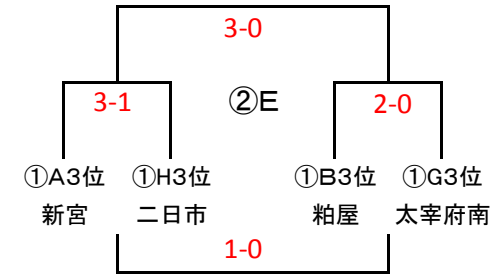

4/30 (火祝)
 会場 杜の宮

4/30 (火祝)
 会場 カブトの森

4/30 (火祝)
 会場 春日スポセン

4/30 (火祝)
 会場 松川総合運動公園

	試合時間	Aコート	審判	Bコート	審判	備考
①	10:30 ~ 11:05	1.9.17.25 - 2.10.18.26	相互	11.19.27 - 12.20.28	相互	
②	11:10 ~ 11:45	3.13.21.29 - 4.14.22.30	相互	15.23.31 - 16.24.33	相互	
③	11:50 ~ 12:25	5.9.17.25 - 6.11.19.27	相互	10.18.26 - 12.20.28	相互	
④	12:30 ~ 13:05	7.13.21.30 - 8.15.23.32	相互	14.22.29 - 16.24.33	相互	
⑤	13:10 ~ 13:45	1.9.17.25 - 3.12.20.28	相互	2.10.18.26 - 4.11.19.27	相互	
⑥	13:50 ~ 14:25	5.13.21.30 - 7.16.24.31	相互	6.14.22.29 - 8.15.23.32	相互	
⑦	14:30 ~ 15:05	1 - 4	相互	2 - 3	相互	
⑧	15:10 ~ 15:45	5.29 - 8.31	相互	6.32 - 7.33	相互	

決勝トーナメント

1位トーナメント

5. 6位 久山 0-1 アッローロ
 7. 8位 大野城南 3-2 FC太宰府
 1. 2位 アメイシャ 5-1 舞の里
 3. 4位 大野城 2-1 宇美

- 5/1 (水祝)
 会場 梅林公園(2面)
 指導者集合 8:30
 優勝 アメイシャ
 準優勝 舞の里
 3位 大野城

	試合時間	Aコート	審判	Bコート	審判
①	10:00 ~ 10:35	①A1.2.4位 — ①H1.2.4位	①F1~3位	①B1.2.4位 — ①G1.2.4位	①E1.2.4位
②	10:40 ~ 11:15	①C1.2.4位 — ①F1.2.4位	A①勝者	①D1.2.4位 — ①E1.2.4位	B①勝者
③	11:20 ~ 11:55	A①勝者 — B①勝者	A②勝者	A①敗者 — B①敗者	B②勝者
④	12:00 ~ 12:35	A②勝者 — B②勝者	A③勝者	A②敗者 — B②敗者	B③勝者
⑤	13:20 ~ 13:55	B③勝者 — B④勝者	A④勝者	B③敗者 — B④敗者	B④勝者
⑥	14:00 ~ 14:35	A③勝者 — A④勝者	A⑤勝者	A③敗者 — A④敗者	B⑤勝者

2位トーナメント

5. 6位 筑紫野 0-2 須恵
 7. 8位 カミーリア 2-4 仲原
 1. 2位 志免F 1-1 LA那珂川 PK1-2
 3. 4位 フレスト 2-3 篠北

- 5/1 (水祝)
 会場 カブトの森(2面)
 指導者集合 8:30
 優勝 LA那珂川
 準優勝 志免F
 3位 篠北

3位トーナメント

5. 6位 二日市 1-0 宗像C
 7. 8位 太宰府南 0-0 フクオカーナ PK2-3
 1. 2位 新宮 0-2 リエート
 3. 4位 粕屋 2-2 CREW PK2-3

- 5/1 (水祝)
 会場 杜の宮(1面)
 指導者集合 7:50
 優勝 リエート
 準優勝 新宮
 3位 CREW

※杜の宮会場

	試合時間	審判		試合時間	審判
①	8:30 ~ 9:05	①E3位	⑦	12:30 ~ 13:05	⑥勝者
②	9:10 ~ 9:45	①勝者	⑧	13:10 ~ 13:45	⑦勝者
③	9:50 ~ 10:25	②勝者	⑨	13:50 ~ 14:25	⑧勝者
④	10:30 ~ 11:05	③勝者	⑩	14:30 ~ 15:05	⑨勝者
⑤	11:10 ~ 11:45	④勝者	⑪	15:10 ~ 15:45	⑩勝者
⑥	11:50 ~ 12:25	⑤勝者	⑫	15:50 ~ 16:25	⑪勝者