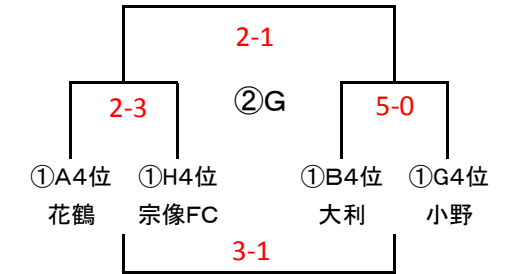

4位トーナメント

5. 6位 花鶴 2-3 河東
  7. 8位 小野 0-0 原田
  1. 2位 宗像FC 2-1 惣利春日南
  3. 4位 大利 0-1 湊坂