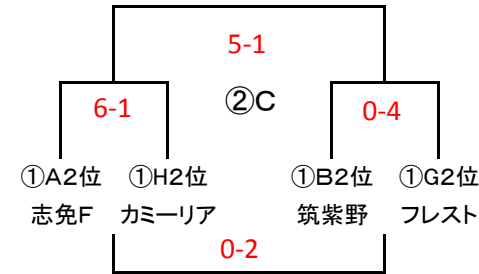

2位トーナメント

5. 6位 筑紫野 0-2 須恵
  7. 8位 カミーリア 2-4 仲原
  1. 2位 志免F 1-1 LA那珂川 PK1-2
  3. 4位 フレスト 2-3 篠北