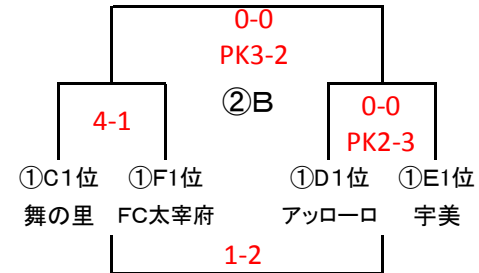

4/30 (火祝)
 会場 杜の宮

4/30 (火祝)
 会場 カブトの森

4/30 (火祝)
 会場 春日スポセン

4/30 (火祝)
 会場 松川総合運動公園

	試合時間	Aコート	審判	Bコート	審判	備考
①	10:30 ~ 11:05	1.9.17.25 - 2.10.18.26	相互	11.19.27 - 12.20.28	相互	
②	11:10 ~ 11:45	3.13.21.29 - 4.14.22.30	相互	15.23.31 - 16.24.33	相互	
③	11:50 ~ 12:25	5.9.17.25 - 6.11.19.27	相互	10.18.26 - 12.20.28	相互	
④	12:30 ~ 13:05	7.13.21.30 - 8.15.23.32	相互	14.22.29 - 16.24.33	相互	
⑤	13:10 ~ 13:45	1.9.17.25 - 3.12.20.28	相互	2.10.18.26 - 4.11.19.27	相互	
⑥	13:50 ~ 14:25	5.13.21.30 - 7.16.24.31	相互	6.14.22.29 - 8.15.23.32	相互	
⑦	14:30 ~ 15:05	1 - 4	相互	2 - 3	相互	
⑧	15:10 ~ 15:45	5.29 - 8.31	相互	6.32 - 7.33	相互	

決勝トーナメント

1位トーナメント

5. 6位 久山 0-1 アッローロ
 7. 8位 大野城南 3-2 FC太宰府
 1. 2位 アメイシャ 5-1 舞の里
 3. 4位 大野城 2-1 宇美

- 5/1 (水祝)
 会場 梅林公園(2面)
 指導者集合 8:30
 優勝 アメイシャ
 準優勝 舞の里
 3位 大野城

	試合時間	Aコート	審判	Bコート	審判
①	10:00 ~ 10:35	①A1.2.4位 — ①H1.2.4位	①F1~3位	①B1.2.4位 — ①G1.2.4位	①E1.2.4位
②	10:40 ~ 11:15	①C1.2.4位 — ①F1.2.4位	A①勝者	①D1.2.4位 — ①E1.2.4位	B①勝者
③	11:20 ~ 11:55	A①勝者 — B①勝者	A②勝者	A①敗者 — B①敗者	B②勝者
④	12:00 ~ 12:35	A②勝者 — B②勝者	A③勝者	A②敗者 — B②敗者	B③勝者
⑤	13:20 ~ 13:55	B③勝者 — B④勝者	A④勝者	B③敗者 — B④敗者	B④勝者
⑥	14:00 ~ 14:35	A③勝者 — A④勝者	A⑤勝者	A③敗者 — A④敗者	B⑤勝者

- 5/1 (水祝)
 会場 杜の宮(1面)
 指導者集合 7:50
 優勝 リエート
 準優勝 新宮
 3位 CREW

※杜の宮会場

	試合時間	審判		試合時間	審判
①	8:30 ~ 9:05	①E3位	⑦	12:30 ~ 13:05	⑥勝者
②	9:10 ~ 9:45	①勝者	⑧	13:10 ~ 13:45	⑦勝者
③	9:50 ~ 10:25	②勝者	⑨	13:50 ~ 14:25	⑧勝者
④	10:30 ~ 11:05	③勝者	⑩	14:30 ~ 15:05	⑨勝者
⑤	11:10 ~ 11:45	④勝者	⑪	15:10 ~ 15:45	⑩勝者
⑥	11:50 ~ 12:25	⑤勝者	⑫	15:50 ~ 16:25	⑪勝者