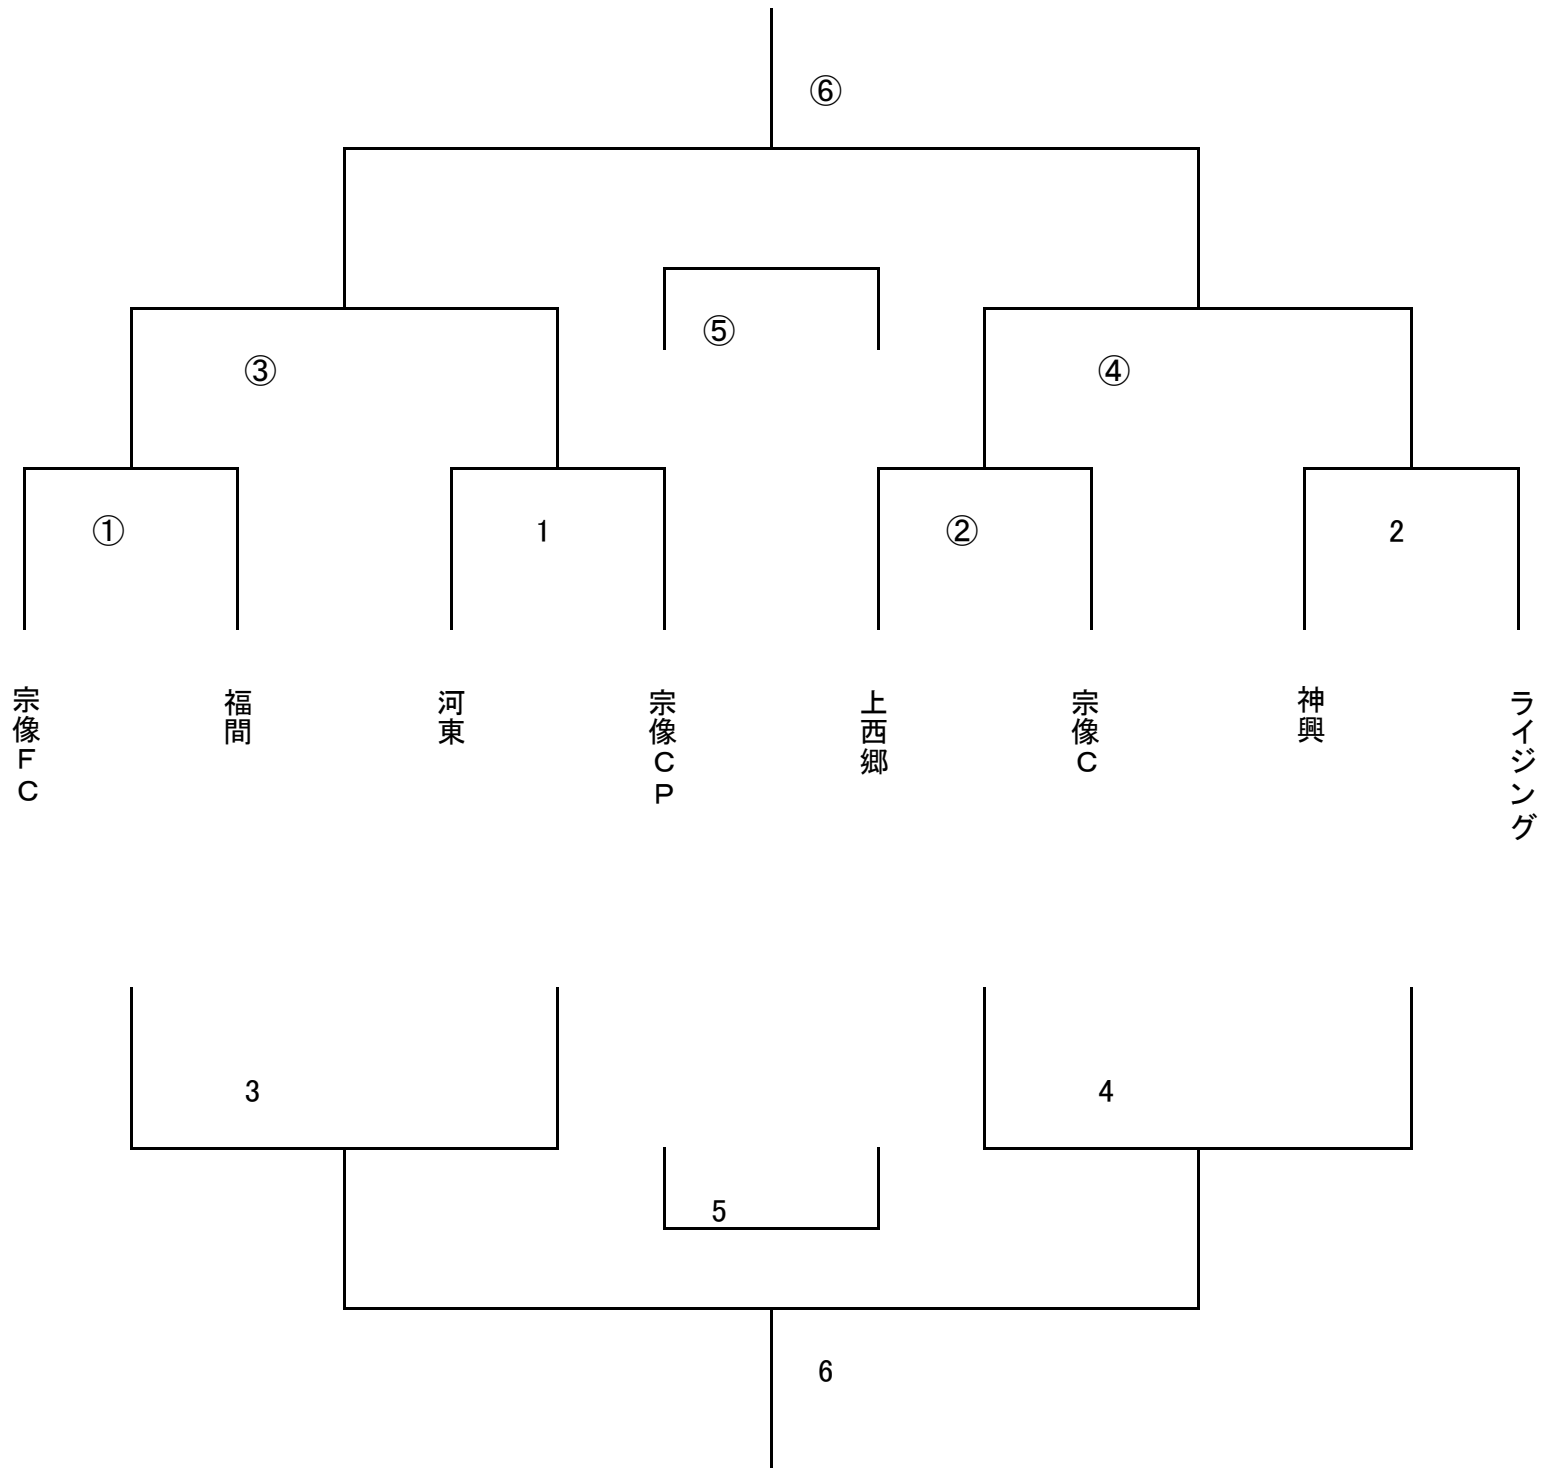

# 宗像支部サッカー協会U-11大会（8人制）

6月29日(土) 指導者9:00集合

なまズの郷グラウンド

	試合時間	対戦				審判		対戦				審判
①	10:00~	宗像FC	-	福間	②	1	河東	-	宗像CP	2		
②	10:45~	上西郷	-	宗像C	①	2	神興	-	ライジング	2		
③	11:30~	①勝	-	1勝	②2勝	3	①負	-	1負	②2負		
④	12:15~	②勝	-	2勝	①1勝	4	②負	-	2負	①1負		
⑤	13:30~	③負	-	④負	③④勝	5	3負	-	4負	③④勝		
⑥	14:30~	③勝	-	④勝	③④負	6	③勝	-	4勝	③④負		

15-5-15分 引分け時即PK  
審判着着用