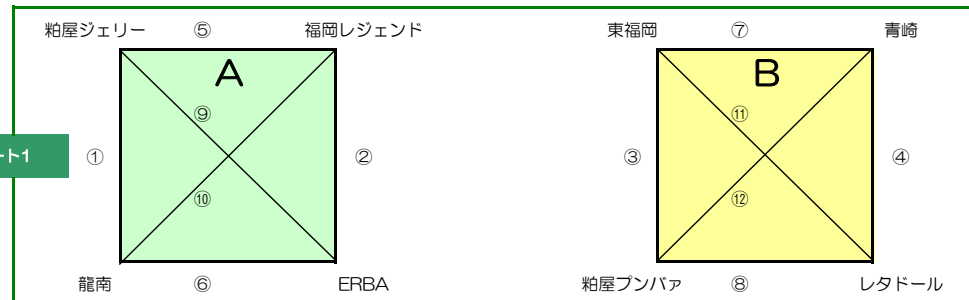

第13回 SUPER TRAINING CAMP LEAGUE Division 1

DATE 2019/7/13, 14

PLACE GLOBAL ARENA

1日目

グループリーグ スケジュール

Kick-off	コート1		コート2	
① 9:00	粕屋ジェリー	vs	龍南	仲原 vs アレシオ
② 9:40	福岡レジェンド	vs	ERBA	宗像セントラル vs 田隈
③ 10:20	東福岡	vs	粕屋ブンバァ	ソルニーニョ vs 西南
④ 11:00	青崎	vs	レタドール	エスペランサ vs 黒石
⑤ 11:40	粕屋ジェリー	vs	福岡レジェンド	仲原 vs 宗像セントラル
⑥ 12:20	龍南	vs	ERBA	アレシオ vs 田隈
⑦ 13:00	東福岡	vs	青崎	ソルニーニョ vs エスペランサ
⑧ 13:40	粕屋ブンバァ	vs	レタドール	西南 vs 黒石
⑨ 14:20	粕屋ジェリー	vs	ERBA	仲原 vs 田隈
⑩ 15:00	龍南	vs	福岡レジェンド	アレシオ vs 宗像セントラル
⑪ 15:40	東福岡	vs	レタドール	ソルニーニョ vs 黒石
⑫ 16:20	粕屋ブンバァ	vs	青崎	西南 vs エスペランサ

2日目

順位別グループリーグ スケジュール

Kick-off	コート1		コート2	
① 9:00	か	vs	き	さ vs し
② 9:40	<	vs	け	ず vs せ
③ 10:20	かか	vs	きき	ささ vs しし
④ 11:00	<<	vs	けけ	すす vs せせ
⑤ 11:40	か	vs	<	さ vs ず
⑥ 12:20	き	vs	け	し vs せ
⑦ 13:00	かか	vs	<<	ささ vs すす
⑧ 13:40	きき	vs	けけ	しし vs せせ
⑨ 14:20	か	vs	け	さ vs せ
⑩ 15:00	き	vs	<	し vs ず
⑪ 15:40	かか	vs	けけ	ささ vs せせ
⑫ 16:20	きき	vs	<<	しし vs すす
⑬ 17:00	開会式			