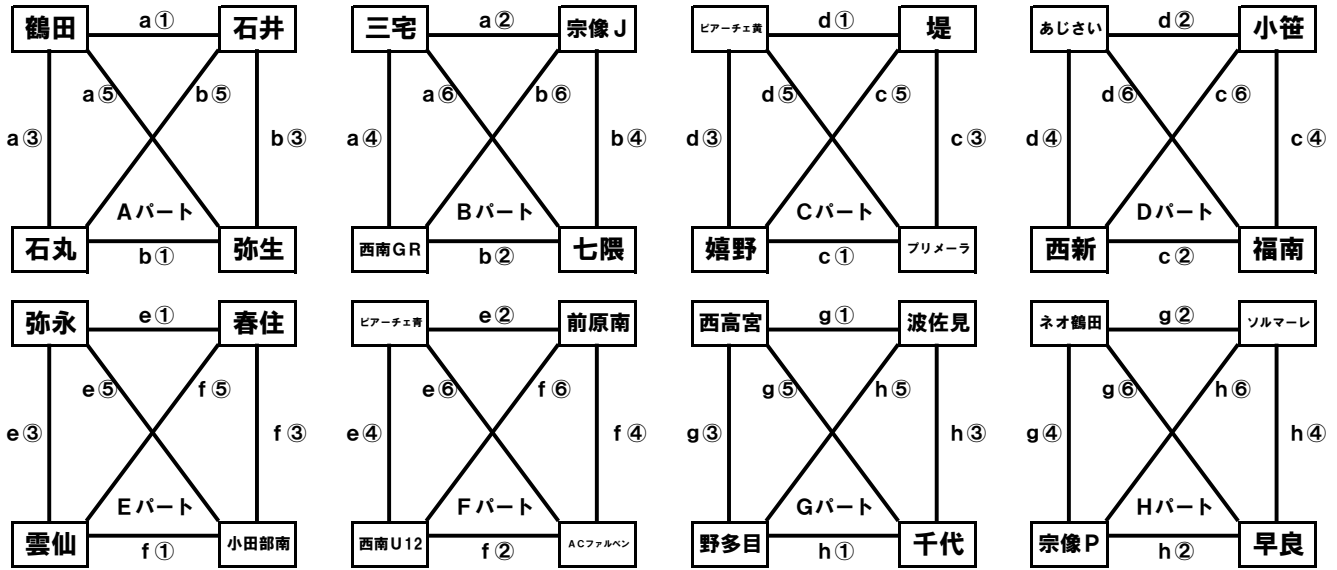

第27回ふよう杯親善サッカー大会 予選リーグ組み合わせ & 1日目スケジュール

試合時間	aコート		bコート		cコート		dコート	
	試合	審判	試合	審判	試合	審判	試合	審判
① 10:00	鶴田 - 石井	三宅	石丸 - 弥生	西南GR	嬉野 - プリメーラ	西新	ビアーチェ青 - 堤	あじさい
② 10:45	三宅 - 宗像J	石井	西南GR - 七隈	弥生	西新 - 福南	プリメーラ	あじさい - 小笹	堤
③ 11:30	鶴田 - 石丸	宗像J	弥生 - 石井	七隈	プリメーラ - 堤	福南	ビアーチェ青 - 嬉野	小笹
④ 12:15	三宅 - 西南GR	鶴田	七隈 - 宗像J	石丸	福南 - 小笹	嬉野	あじさい - 西新	ビアーチェ青
⑤ 13:00	鶴田 - 弥生	石井	石丸 - 石丸	堤	嬉野	ビアーチェ青 - プリメーラ	プリメーラ	
⑥ 13:45	三宅 - 七隈	宗像J	西南GR	小笹	西新	あじさい - 福南	福南	

試合時間	eコート		fコート		gコート		hコート	
	試合	審判	試合	審判	試合	審判	試合	審判
① 10:00	弥永 - 春住	ビアーチェ青	雲仙 - 小田部南	西南U12	西高宮 - 波佐見	ネオ鶴田	野多目 - 千代	宗像P
② 10:45	ビアーチェ青 - 前原南	春住	西南U12 - ACファルベン	小田部南	ネオ鶴田 - ソルマーレ	波佐見	宗像P - 早良	千代
③ 11:30	弥永 - 雲仙	前原南	小田部南 - 春住	ACファルベン	西高宮 - 野多目	ソルマーレ	千代 - 波佐見	早良
④ 12:15	ビアーチェ青 - 西南U12	弥永	ACファルベン - 前原南	雲仙	ネオ鶴田 - 宗像P	西高宮	早良 - ソルマーレ	野多目
⑤ 13:00	弥永 - 小田部南	春住	雲仙	西高宮 - 千代	波佐見 - 野多目			
⑥ 13:45	ビアーチェ青 - ACファルベン	前原南	西南U12	ネオ鶴田 - 早良	ソルマーレ - 宗像P			