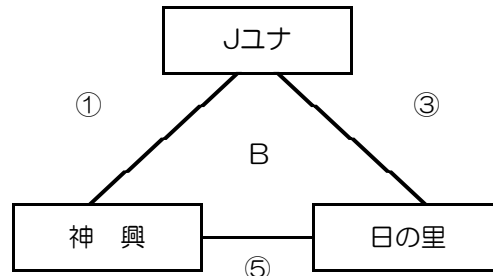

JAカップ1日目タイムテーブル

	時間	Aコート(1~6)		Bコート(①~⑥)			Cコート(I・III・V)	
		対戦	審判	対戦	審判	対戦	審判	
①	9:00~9:46	東郷 VS ライジング	宗像+JA	ジュナ VS 神興	福南+東海	セントラルJ VS 森都	日の里+東海	
②	10:00~10:46	セントラルP VS 河東	ヴァン+東海	福間 VS 上西郷	自由ヶ丘+東海			
11:00~11:30		開 会 式						
③	11:30~12:16	東郷 VS 福南	森都+JA	ジュナ VS 日の里	ライジング+東海	セントラルJ VS 宗像FC	神興+東海	
④	12:30~13:16	セントラルP VS 自由ヶ丘	上西郷+東海	福間 VS ヴァンバール	河東+東海			
⑤	13:30~14:16	ライジング VS 福南	センJ+JA	神興 VS 日の里	東郷+東海	森都 VS 宗像FC	ジュナ+東海	
⑥	14:30~15:16	河東 VS 自由ヶ丘	福間+東海	上西郷 VS ヴァンバール	センP+東海			

試合時間：12分-5分-12分-5分-12分