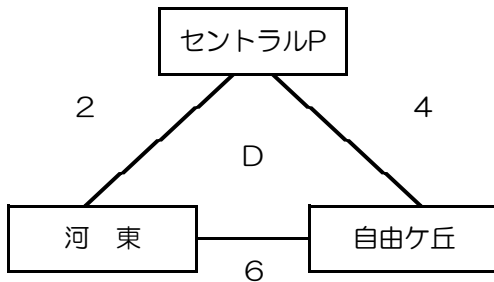

JAカップ1日目タイムテーブル

	時間	Aコート(1~6)		Bコート(①~⑥)			Cコート(I・III・V)	
		対戦	審判	対戦	審判	対戦	審判	
①	9:00~9:46	東郷 VS ライジング	宗像+JA	ジュナ VS 神興	福南+東海	セントラルJ VS 森都	日の里+東海	
②	10:00~10:46	セントラルP VS 河東	ヴァン+東海	福間 VS 上西郷	自由ヶ丘+東海			
11:00~11:30		開 会 式						
③	11:30~12:16	東郷 VS 福南	森都+JA	ジュナ VS 日の里	ライジング+東海	セントラルJ VS 宗像FC	神興+東海	
④	12:30~13:16	セントラルP VS 自由ヶ丘	上西郷+東海	福間 VS ヴァンバール	河東+東海			
⑤	13:30~14:16	ライジング VS 福南	センJ+JA	神興 VS 日の里	東郷+東海	森都 VS 宗像FC	ジュナ+東海	
⑥	14:30~15:16	河東 VS 自由ヶ丘	福間+東海	上西郷 VS ヴァンバール	センP+東海			

試合時間：12分-5分-12分-5分-12分