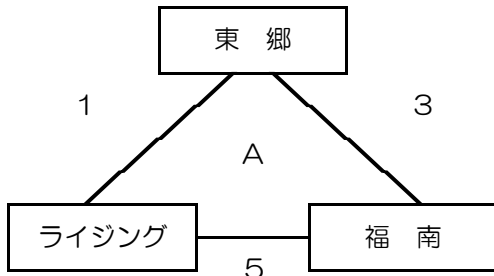

JAカップ1日目タイムテーブル

	時間	Aコート(1~6)		Bコート(①~⑥)			Cコート(I・III・V)	
		対戦	審判	対戦	審判	対戦	審判	
①	9:00~9:46	東郷 VS ライジング	宗像+JA	ジュナ VS 神興	福南+東海	セントラルJ VS 森都	日の里+東海	
②	10:00~10:46	セントラルP VS 河東	ヴァン+東海	福間 VS 上西郷	自由ヶ丘+東海			
11:00~11:30		開 会 式						
③	11:30~12:16	東郷 VS 福南	森都+JA	ジュナ VS 日の里	ライジング+東海	セントラルJ VS 宗像FC	神興+東海	
④	12:30~13:16	セントラルP VS 自由ヶ丘	上西郷+東海	福間 VS ヴァンバール	河東+東海			
⑤	13:30~14:16	ライジング VS 福南	センJ+JA	神興 VS 日の里	東郷+東海	森都 VS 宗像FC	ジュナ+東海	
⑥	14:30~15:16	河東 VS 自由ヶ丘	福間+東海	上西郷 VS ヴァンバール	センP+東海			

試合時間：12分-5分-12分-5分-12分