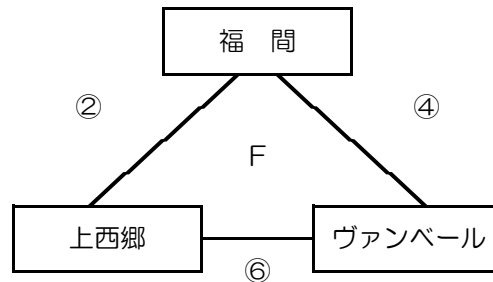

JAカップ1日目タイムテーブル

	時間	Aコート(1~6)		Bコート(①~⑥)			Cコート(I・III・V)	
		対戦	審判	対戦	審判	対戦	審判	
①	9:00~9:46	東郷 VS ライジング	宗像+JA	ジュナ VS 神興	福南+東海	セントラルJ VS 森都	日の里+東海	
②	10:00~10:46	セントラルP VS 河東	ヴァン+東海	福間 VS 上西郷	自由ヶ丘+東海			
11:00~11:30		開 会 式						
③	11:30~12:16	東郷 VS 福南	森都+JA	ジュナ VS 日の里	ライジング+東海	セントラルJ VS 宗像FC	神興+東海	
④	12:30~13:16	セントラルP VS 自由ヶ丘	上西郷+東海	福間 VS ヴァンバール	河東+東海			
⑤	13:30~14:16	ライジング VS 福南	センJ+JA	神興 VS 日の里	東郷+東海	森都 VS 宗像FC	ジュナ+東海	
⑥	14:30~15:16	河東 VS 自由ヶ丘	福間+東海	上西郷 VS ヴァンバール	センP+東海			

試合時間：12分-5分-12分-5分-12分