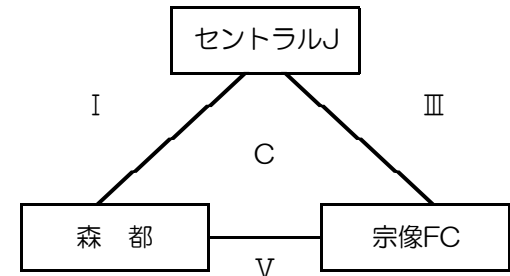

JAカップ1日目タイムテーブル

	時間	Aコート(1~6)		Bコート(①~⑥)			Cコート(I・III・V)	
		対戦	審判	対戦	審判	対戦	審判	
①	9:00~9:46	東郷 VS ライジング	宗像+JA	ジュナ VS 神興	福南+東海	セントラルJ VS 森都	日の里+東海	
②	10:00~10:46	セントラルP VS 河東	ヴァン+東海	福間 VS 上西郷	自由ヶ丘+東海			
11:00~11:30		開 会 式						
③	11:30~12:16	東郷 VS 福南	森都+JA	ジュナ VS 日の里	ライジング+東海	セントラルJ VS 宗像FC	神興+東海	
④	12:30~13:16	セントラルP VS 自由ヶ丘	上西郷+東海	福間 VS ヴァンバール	河東+東海			
⑤	13:30~14:16	ライジング VS 福南	センJ+JA	神興 VS 日の里	東郷+東海	森都 VS 宗像FC	ジュナ+東海	
⑥	14:30~15:16	河東 VS 自由ヶ丘	福間+東海	上西郷 VS ヴァンバール	センP+東海			

試合時間：12分-5分-12分-5分-12分