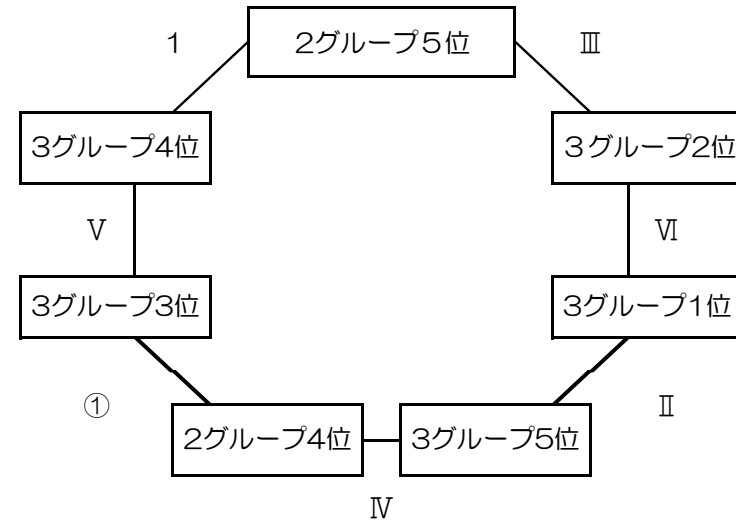

JAカップ2日目タイムテーブル

※1～5は1位グループ内順位・6～8位は2位グループ内1位～3位チーム

	時 間	Aコート(1～6)		Bコート(①～⑥)		Cコート(Ⅱ～Ⅵ)		
		対 戦	審 判	対 戦	審 判	対 戦	審 判	
①	9:00～	2G5位 VS 3G4位	1位+東海①	3G3位 VS 2G4位	8位+東海②			
②	10:00～	1位 VS 8位	3位+JA①	5位 VS 4位	6位+東海③	3G1位 VS 3G5位	3G2+東海④	
③	11:00～	3位 VS 6位	5位+JA②	7位 VS 2位	4位+東海①	2G5位 VS 3G2位	3G3+東海②	
④	12:00～	2勝ち VS ②勝ち	7位+JA①	2負け VS ②負け	2位+東海③	2G4位 VS 3G5位	3G1+東海④	
⑤	13:00～	3勝ち VS ③勝ち	2G4+JA②	3負け VS ③負け	3G5+東海①	3G4位 VS 3G3位	2G5+東海②	
	14:00～	エキシビジョン 15分×2						
⑥	14:45～	4勝ち VS 5勝ち	本 部	4負け VS 5負け	本部+東海③	3G2位 VS 3G1位	3G4+東海④	

※1試合12分-5分-12分-5分-12分の46分で行う。

※A・Bコート6試合目のみ15分-5分-15分(アイスブレイク各3分)