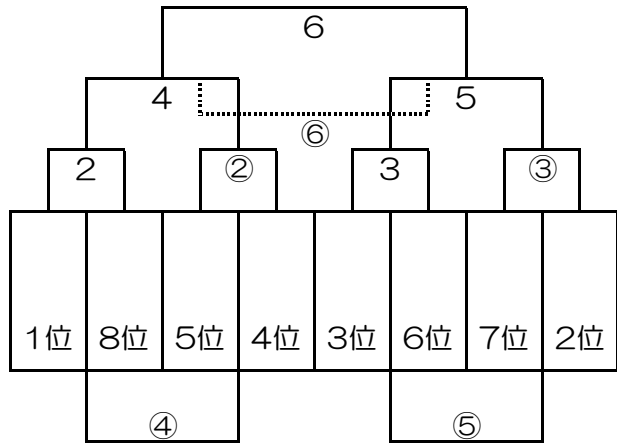

JAカップ2日目タイムテーブル

※1～5は1位グループ内順位・6～8位は2位グループ内1位～3位チーム

	時 間	Aコート(1～6)		Bコート(①～⑥)		Cコート(Ⅱ～Ⅵ)		
		対 戦	審 判	対 戦	審 判	対 戦	審 判	
①	9:00～	2G5位 VS 3G4位	1位+東海①	3G3位 VS 2G4位	8位+東海②			
②	10:00～	1位 VS 8位	3位+JA①	5位 VS 4位	6位+東海③	3G1位 VS 3G5位	3G2+東海④	
③	11:00～	3位 VS 6位	5位+JA②	7位 VS 2位	4位+東海①	2G5位 VS 3G2位	3G3+東海②	
④	12:00～	2勝ち VS ②勝ち	7位+JA①	2負け VS ②負け	2位+東海③	2G4位 VS 3G5位	3G1+東海④	
⑤	13:00～	3勝ち VS ③勝ち	2G4+JA②	3負け VS ③負け	3G5+東海①	3G4位 VS 3G3位	2G5+東海②	
	14:00～	エキシビジョン 15分×2						
⑥	14:45～	4勝ち VS 5勝ち	本 部	4負け VS 5負け	本部+東海③	3G2位 VS 3G1位	3G4+東海④	

※1試合12分-5分-12分-5分-12分の46分で行う。

※A・Bコート6試合目のみ15分-5分-15分(アイスブレイク各3分)