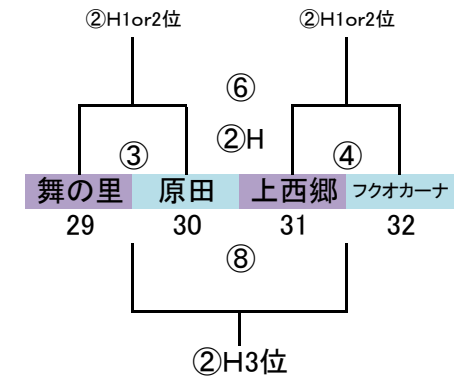

筑前地区大会 開催要項

2019.09 競技部 谷口

◎予選ラウンド 32 地区リーグ通過32チーム
G-4面
トーナメント×8パート→上位3チーム決勝Tへ進出

※地区リーグ終了後、通過32チームにてパートWEB抽選(会場確保チームは考慮必要)

9/8 (日)
会場「なまずの郷 A」
責任「上西郷」

9/8 (日)
会場「カブトの森」
責任「篠北」

9/8 (日)
会場「なまずの郷 C」
責任「上西郷」

9/8 (日)
会場「なまずの郷 B」
責任「上西郷」

予選ラウンド 40分ゲーム(20-10-20)

	時間	対戦	R	A1	A2
①	9:00 ~ 9:50	1.5.9.13 VS 2.6.10.14	19.23.27.31	17.21.25.29	18.22.26.30
②	9:55 ~ 10:45	3.7.11.15 VS 4.8.12.16	18.22.26.30	19.23.27.31	20.24.28.32
③	10:50 ~ 11:40	17.21.25.29 VS 18.22.26.30	3.7.11.15	1.5.9.13	2.6.10.14
④	11:45 ~ 12:35	19.23.27.31 VS 20.24.28.32	2.6.10.14	3.7.11.15	4.8.12.16