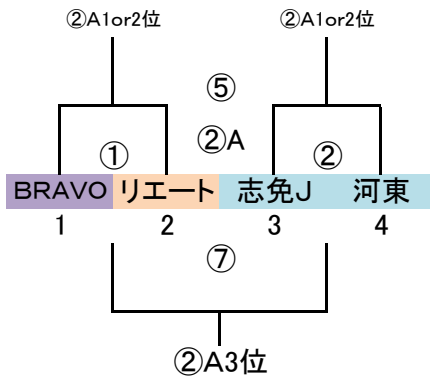

筑前地区大会 開催要項

2019.09 競技部 谷口

◎予選ラウンド 32 地区リーグ通過32チーム
G-4面
トーナメント×8パート→上位3チーム決勝Tへ進出

※地区リーグ終了後、通過32チームにてパートWEB抽選(会場確保チームは考慮必要)

9/8 (日)
会場「なまずの郷 A」
責任「上西郷」

9/8 (日)
会場「カブトの森」
責任「篠北」

9/8 (日)
会場「なまずの郷 C」
責任「上西郷」

9/8 (日)
会場「なまずの郷 B」
責任「上西郷」

予選ラウンド 40分ゲーム(20-10-20)

	時間	対戦	R	A1	A2
①	9:00 ~ 9:50	1.5.9.13 VS 2.6.10.14	19.23.27.31	17.21.25.29	18.22.26.30
②	9:55 ~ 10:45	3.7.11.15 VS 4.8.12.16	18.22.26.30	19.23.27.31	20.24.28.32
③	10:50 ~ 11:40	17.21.25.29 VS 18.22.26.30	3.7.11.15	1.5.9.13	2.6.10.14
④	11:45 ~ 12:35	19.23.27.31 VS 20.24.28.32	2.6.10.14	3.7.11.15	4.8.12.16