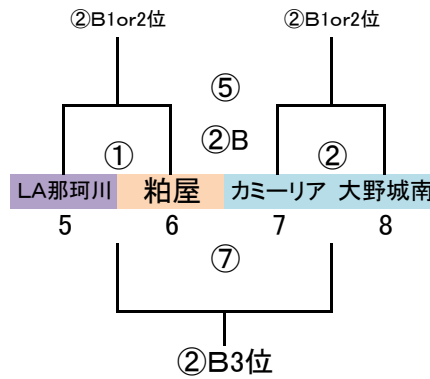

筑前地区大会 開催要項

2019.09 競技部 谷口

◎予選ラウンド 32 地区リーグ通過32チーム
G-4面
トーナメント×8パート→上位3チーム決勝Tへ進出

※地区リーグ終了後、通過32チームにてパートWEB抽選(会場確保チームは考慮必要)

9/8 (日)
会場「なまずの郷 A」
責任「上西郷」

9/8 (日)
会場「カブトの森」
責任「篠北」

9/8 (日)
会場「なまずの郷 C」
責任「上西郷」

9/8 (日)
会場「なまずの郷 B」
責任「上西郷」

予選ラウンド 40分ゲーム(20-10-20)

	時間	対戦	R	A1	A2
①	9:00 ~ 9:50	1.5.9.13 VS 2.6.10.14	19.23.27.31	17.21.25.29	18.22.26.30
②	9:55 ~ 10:45	3.7.11.15 VS 4.8.12.16	18.22.26.30	19.23.27.31	20.24.28.32
③	10:50 ~ 11:40	17.21.25.29 VS 18.22.26.30	3.7.11.15	1.5.9.13	2.6.10.14
④	11:45 ~ 12:35	19.23.27.31 VS 20.24.28.32	2.6.10.14	3.7.11.15	4.8.12.16

	時間	対戦	R	A1	A2
⑤	12:40 ~ 13:30	①勝 VS ②勝	派遣	③勝	④勝
⑥	13:35 ~ 14:25	③勝 VS ④勝	派遣	①勝	②勝
⑦	14:30 ~ 15:20	①負 VS ②負	派遣	③負	④負
⑧	15:25 ~ 16:15	③負 VS ④負	派遣	①負	②負

派遣審判: 地区リーグ敗退14チーム中8チーム:新宮、日の里、粕屋中央、小野、CREW、神興、太宰府南、太宰府SP