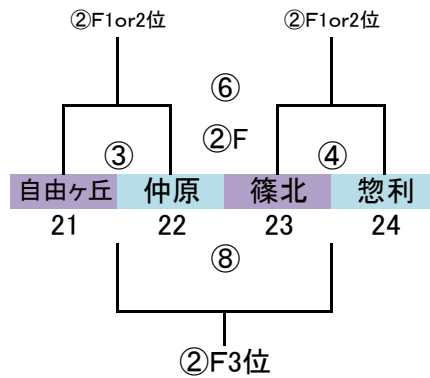

筑前地区大会 開催要項

2019.09 競技部 谷口

◎予選ラウンド 32 地区リーグ通過32チーム
G-4面
トーナメント×8パート→上位3チーム決勝Tへ進出

※地区リーグ終了後、通過32チームにてパートWEB抽選(会場確保チームは考慮必要)

9/8 (日)
会場「なまずの郷 A」
責任「上西郷」

9/8 (日)
会場「カブトの森」
責任「篠北」

9/8 (日)
会場「なまずの郷 C」
責任「上西郷」

9/8 (日)
会場「なまずの郷 B」
責任「上西郷」

予選ラウンド 40分ゲーム(20-10-20)

	時間	対戦	R	A1	A2
①	9:00 ~ 9:50	1.5.9.13 VS 2.6.10.14	19.23.27.31	17.21.25.29	18.22.26.30
②	9:55 ~ 10:45	3.7.11.15 VS 4.8.12.16	18.22.26.30	19.23.27.31	20.24.28.32
③	10:50 ~ 11:40	17.21.25.29 VS 18.22.26.30	3.7.11.15	1.5.9.13	2.6.10.14
④	11:45 ~ 12:35	19.23.27.31 VS 20.24.28.32	2.6.10.14	3.7.11.15	4.8.12.16