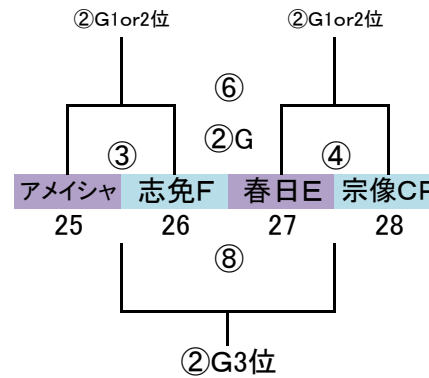

筑前地区大会 開催要項

2019.09 競技部 谷口

◎予選ラウンド 32 地区リーグ通過32チーム
G-4面
トーナメント×8パート→上位3チーム決勝Tへ進出

※地区リーグ終了後、通過32チームにてパートWEB抽選(会場確保チームは考慮必要)

9/8 (日)
会場「なまずの郷 A」
責任「上西郷」

9/8 (日)
会場「カブトの森」
責任「篠北」

9/8 (日)
会場「なまずの郷 C」
責任「上西郷」

9/8 (日)
会場「なまずの郷 B」
責任「上西郷」

予選ラウンド 40分ゲーム(20-10-20)

	時間	対戦	R	A1	A2
①	9:00 ~ 9:50	1.5.9.13 VS 2.6.10.14	19.23.27.31	17.21.25.29	18.22.26.30
②	9:55 ~ 10:45	3.7.11.15 VS 4.8.12.16	18.22.26.30	19.23.27.31	20.24.28.32
③	10:50 ~ 11:40	17.21.25.29 VS 18.22.26.30	3.7.11.15	1.5.9.13	2.6.10.14
④	11:45 ~ 12:35	19.23.27.31 VS 20.24.28.32	2.6.10.14	3.7.11.15	4.8.12.16