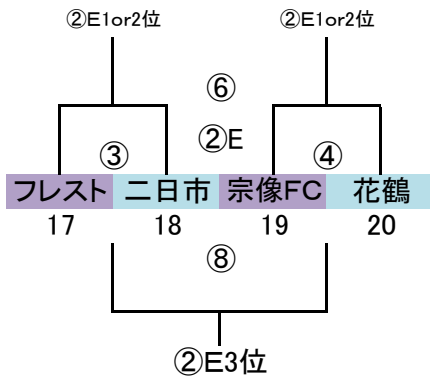

筑前地区大会 開催要項

2019.09 競技部 谷口

◎予選ラウンド 32 地区リーグ通過32チーム
G-4面
トーナメント×8パート→上位3チーム決勝Tへ進出

※地区リーグ終了後、通過32チームにてパートWEB抽選(会場確保チームは考慮必要)

9/8 (日)
会場「なまずの郷 A」
責任「上西郷」

9/8 (日)
会場「カブトの森」
責任「篠北」

9/8 (日)
会場「なまずの郷 C」
責任「上西郷」

9/8 (日)
会場「なまずの郷 B」
責任「上西郷」

予選ラウンド 40分ゲーム(20-10-20)

	時間	対戦	R	A1	A2
①	9:00 ~ 9:50	1.5.9.13 VS 2.6.10.14	19.23.27.31	17.21.25.29	18.22.26.30
②	9:55 ~ 10:45	3.7.11.15 VS 4.8.12.16	18.22.26.30	19.23.27.31	20.24.28.32
③	10:50 ~ 11:40	17.21.25.29 VS 18.22.26.30	3.7.11.15	1.5.9.13	2.6.10.14
④	11:45 ~ 12:35	19.23.27.31 VS 20.24.28.32	2.6.10.14	3.7.11.15	4.8.12.16

	時間	対戦	R	A1	A2
⑤	12:40 ~ 13:30	①勝 VS ②勝	派遣	③勝	④勝
⑥	13:35 ~ 14:25	③勝 VS ④勝	派遣	①勝	②勝
⑦	14:30 ~ 15:20	①負 VS ②負	派遣	③負	④負
⑧	15:25 ~ 16:15	③負 VS ④負	派遣	①負	②負

派遣審判: 地区リーグ敗退14チーム中8チーム:新宮、日の里、粕屋中央、小野、CREW、神興、太宰府南、太宰府SP