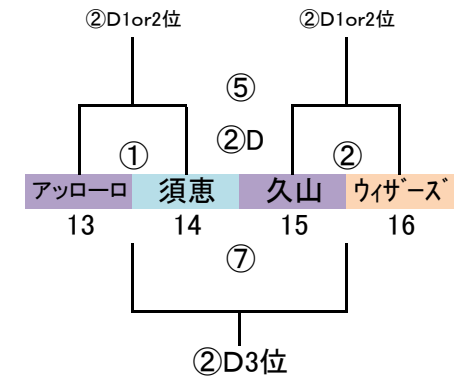

筑前地区大会 開催要項

2019.09 競技部 谷口

◎予選ラウンド 32 地区リーグ通過32チーム
G-4面
トーナメント×8パート→上位3チーム決勝Tへ進出

※地区リーグ終了後、通過32チームにてパートWEB抽選(会場確保チームは考慮必要)

9/8 (日)
会場「なまずの郷 A」
責任「上西郷」

9/8 (日)
会場「カブトの森」
責任「篠北」

9/8 (日)
会場「なまずの郷 C」
責任「上西郷」

9/8 (日)
会場「なまずの郷 B」
責任「上西郷」

予選ラウンド 40分ゲーム(20-10-20)

	時間	対戦	R	A1	A2
①	9:00 ~ 9:50	1.5.9.13 VS 2.6.10.14	19.23.27.31	17.21.25.29	18.22.26.30
②	9:55 ~ 10:45	3.7.11.15 VS 4.8.12.16	18.22.26.30	19.23.27.31	20.24.28.32
③	10:50 ~ 11:40	17.21.25.29 VS 18.22.26.30	3.7.11.15	1.5.9.13	2.6.10.14
④	11:45 ~ 12:35	19.23.27.31 VS 20.24.28.32	2.6.10.14	3.7.11.15	4.8.12.16