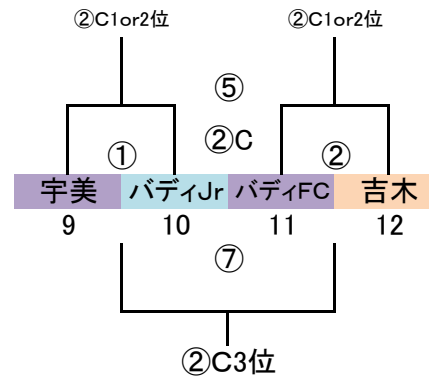

筑前地区大会 開催要項

2019.09 競技部 谷口

◎予選ラウンド 32 地区リーグ通過32チーム
G-4面
トーナメント×8パート→上位3チーム決勝Tへ進出

※地区リーグ終了後、通過32チームにてパートWEB抽選(会場確保チームは考慮必要)

9/8 (日)
会場「なまずの郷 A」
責任「上西郷」

9/8 (日)
会場「カブトの森」
責任「篠北」

9/8 (日)
会場「なまずの郷 C」
責任「上西郷」

9/8 (日)
会場「なまずの郷 B」
責任「上西郷」

予選ラウンド 40分ゲーム(20-10-20)

	時間	対戦	R	A1	A2
①	9:00 ~ 9:50	1.5.9.13 VS 2.6.10.14	19.23.27.31	17.21.25.29	18.22.26.30
②	9:55 ~ 10:45	3.7.11.15 VS 4.8.12.16	18.22.26.30	19.23.27.31	20.24.28.32
③	10:50 ~ 11:40	17.21.25.29 VS 18.22.26.30	3.7.11.15	1.5.9.13	2.6.10.14
④	11:45 ~ 12:35	19.23.27.31 VS 20.24.28.32	2.6.10.14	3.7.11.15	4.8.12.16