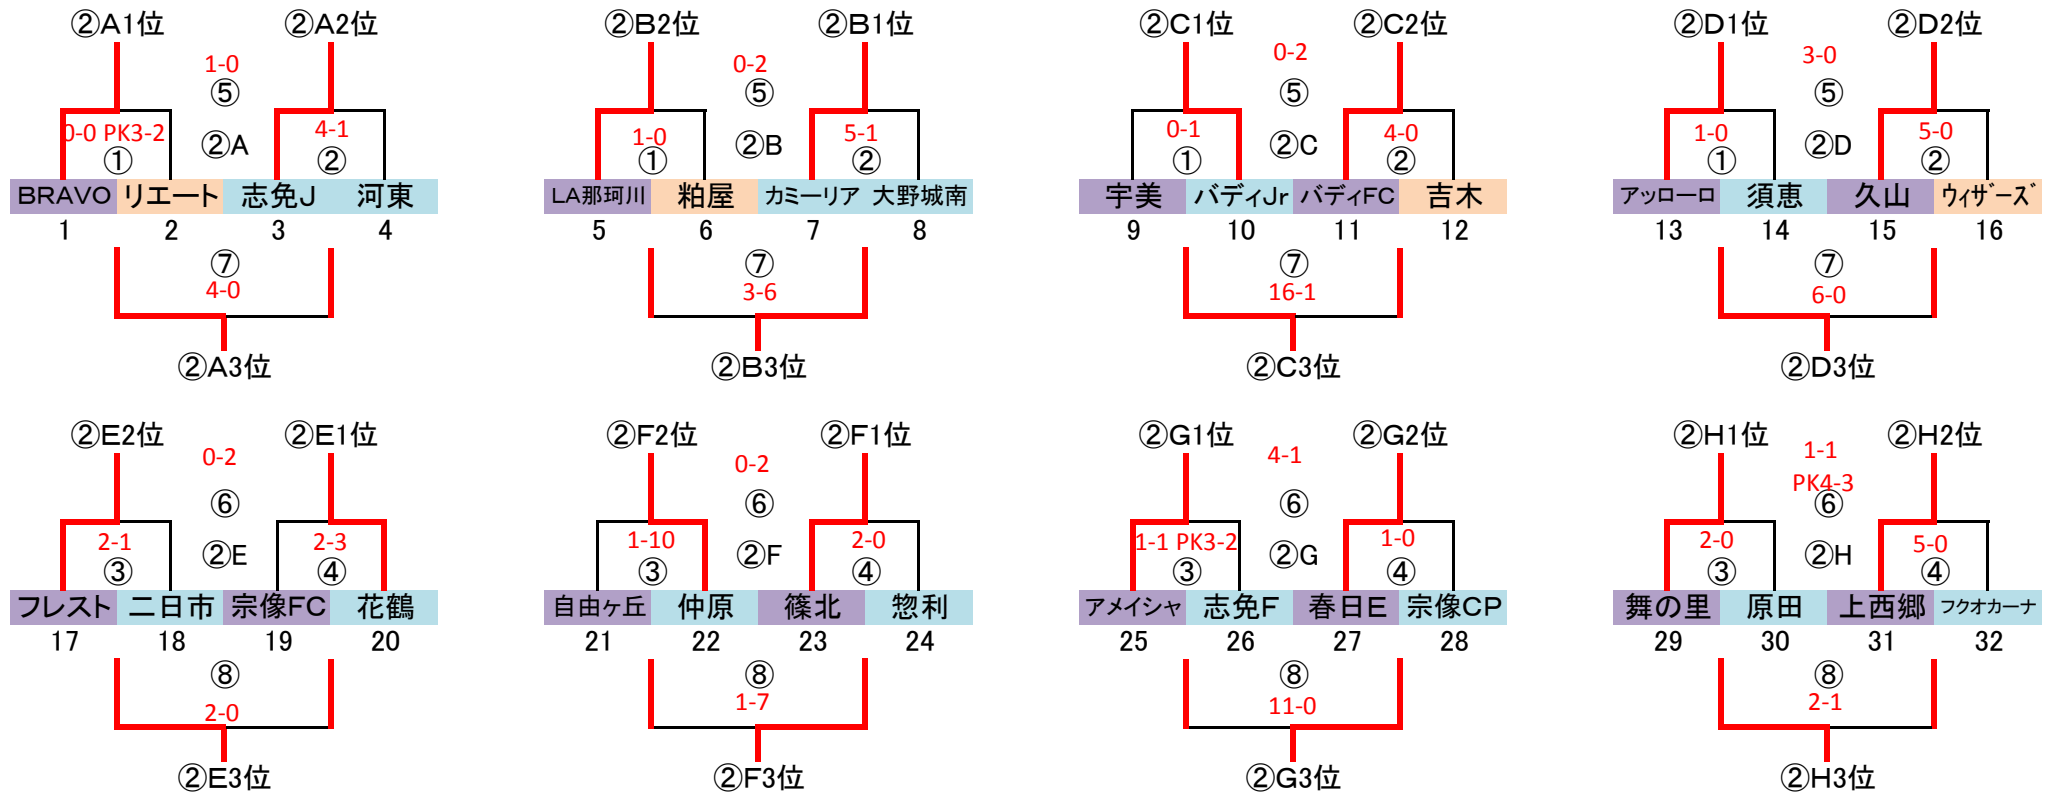

筑前地区大会 開催要項

2019.09 競技部 谷口

◎予選ラウンド 32 地区リーグ通過32チーム
G-4面
トーナメント×8パート→上位3チーム決勝Tへ進出

※地区リーグ終了後、通過32チームにてパートWEB抽選(会場確保チームは考慮必要)

9/8 (日)
会場「なまずの郷 A」
責任「上西郷」

9/8 (日)
会場「カブトの森」
責任「篠北」

9/8 (日)
会場「なまずの郷 C」
責任「上西郷」

9/8 (日)
会場「なまずの郷 B」
責任「上西郷」

予選ラウンド 40分ゲーム(20-10-20)

	時間	対戦	R	A1	A2
①	9:00 ~ 9:50	1.5.9.13 VS 2.6.10.14	19.23.27.31	17.21.25.29	18.22.26.30
②	9:55 ~ 10:45	3.7.11.15 VS 4.8.12.16	18.22.26.30	19.23.27.31	20.24.28.32
③	10:50 ~ 11:40	17.21.25.29 VS 18.22.26.30	3.7.11.15	1.5.9.13	2.6.10.14
④	11:45 ~ 12:35	19.23.27.31 VS 20.24.28.32	2.6.10.14	3.7.11.15	4.8.12.16

	時間	対戦	R	A1	A2
⑤	12:40 ~ 13:30	①勝 VS ②勝	派遣	③勝	④勝
⑥	13:35 ~ 14:25	③勝 VS ④勝	派遣	①勝	②勝
⑦	14:30 ~ 15:20	①負 VS ②負	派遣	③負	④負
⑧	15:25 ~ 16:15	③負 VS ④負	派遣	①負	②負

派遣審判: 地区リーグ敗退14チーム中8チーム:新宮、日の里、粕屋中央、小野、CREW、神興、太宰府南、太宰府SP