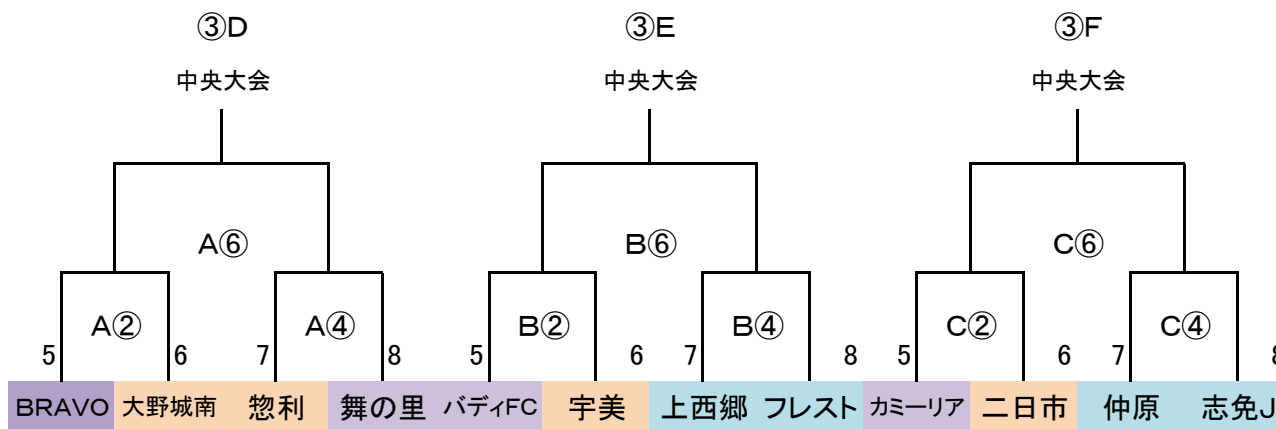

筑前地区大会 開催要項

2019.09 競技部 谷口

◎決勝T 24 予選R通過24チーム

※予選ラウンド終了後、通過24チームにてWEB抽選(会場確保チームは考慮必要)

G-3面 決勝トーナメント 全日 → 2勝で中央大会(1~6位決定戦)

決勝トーナメント 40分ゲーム(20-10-20)

	時間	R	A1	A2
A①	10:00 ~ 10:50	派遣	5	6
A②	11:00 ~ 11:50	派遣	7	8
A③	12:00 ~ 12:50	派遣	1	2
A④	13:00 ~ 13:50	派遣	3	4
A⑤	14:00 ~ 14:50	派遣	派遣	派遣
A⑥	15:00 ~ 15:50	派遣	派遣	派遣