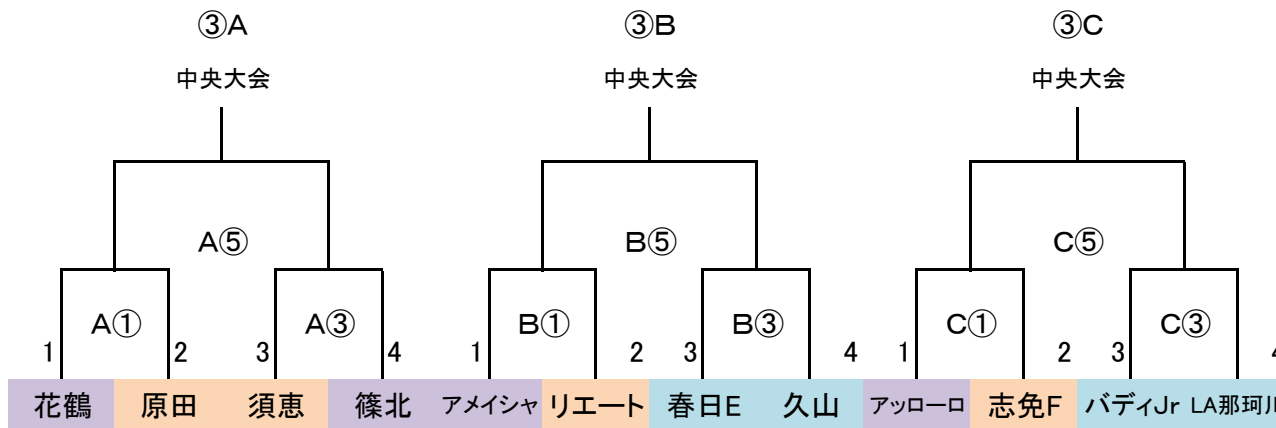

筑前地区大会 開催要項

2019.09 競技部 谷口

◎決勝T 24 予選R通過24チーム

※予選ラウンド終了後、通過24チームにてWEB抽選(会場確保チームは考慮必要)

G-3面 決勝トーナメント 全日 → 2勝で中央大会(1~6位決定戦)

決勝トーナメント 40分ゲーム(20-10-20)

	時間	R	A1	A2
A①	10:00 ~ 10:50	派遣	5	6
A②	11:00 ~ 11:50	派遣	7	8
A③	12:00 ~ 12:50	派遣	1	2
A④	13:00 ~ 13:50	派遣	3	4
A⑤	14:00 ~ 14:50	派遣	派遣	派遣
A⑥	15:00 ~ 15:50	派遣	派遣	派遣