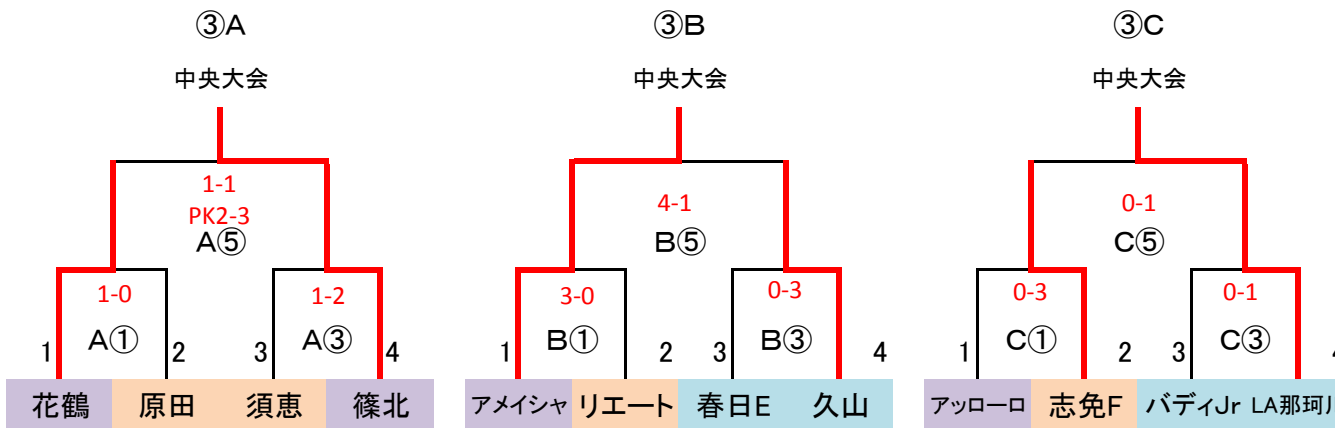

# 筑前地区大会 開催要項

2019.09 競技部 谷口

◎決勝T 24 予選R通過24チーム

※予選ラウンド終了後、通過24チームにてWEB抽選(会場確保チームは考慮必要)

G-3面 決勝トーナメント 全日 → 2勝で中央大会(1~6位決定戦)

決勝トーナメント 40分ゲーム(20-10-20)

	時間	R	A1	A2
A①	10:00 ~ 10:50	派遣	5	6
A②	11:00 ~ 11:50	派遣	7	8
A③	12:00 ~ 12:50	派遣	1	2
A④	13:00 ~ 13:50	派遣	3	4
A⑤	14:00 ~ 14:50	派遣	派遣	派遣
A⑥	15:00 ~ 15:50	派遣	派遣	派遣

9/15 (日)

会場「なまずの郷A」

会場「上西郷」

9/15 (日)

会場「なまずの郷B」

会場「上西郷」

9/15 (日)

会場「なまずの郷C」