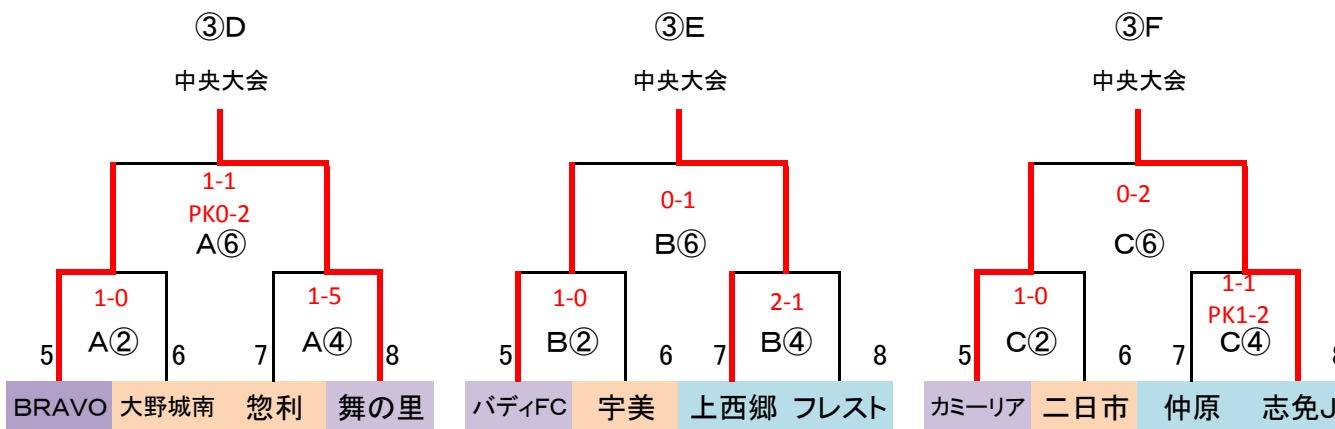

# 筑前地区大会 開催要項

2019.09 競技部 谷口

◎決勝T 24 予選R通過24チーム

※予選ラウンド終了後、通過24チームにてWEB抽選(会場確保チームは考慮必要)

G-3面 決勝トーナメント 全日 → 2勝で中央大会(1~6位決定戦)

決勝トーナメント 40分ゲーム(20-10-20)

	時間	R	A1	A2
A①	10:00 ~ 10:50	派遣	5	6
A②	11:00 ~ 11:50	派遣	7	8
A③	12:00 ~ 12:50	派遣	1	2
A④	13:00 ~ 13:50	派遣	3	4
A⑤	14:00 ~ 14:50	派遣	派遣	派遣
A⑥	15:00 ~ 15:50	派遣	派遣	派遣

9/15 (日)

会場「なまずの郷A」

会場「上西郷」

9/15 (日)

会場「なまずの郷B」

会場「上西郷」

9/15 (日)

会場「なまずの郷C」