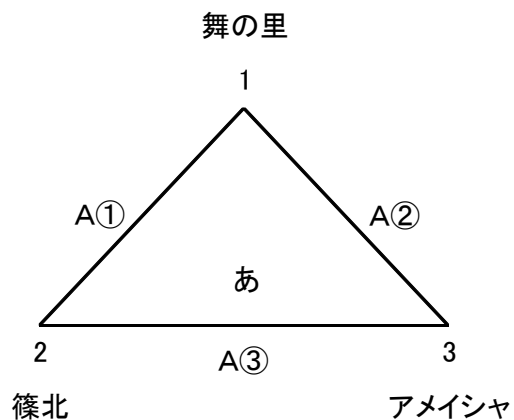

筑前地区大会 開催要項

2019.09 競技部 谷口

◎順位決定戦 6 決勝T 1~6位

G-1面

※決勝ラウンド終了後、1位通過6チームにてWEB抽選

9/22 (日)

会場 「なまずの郷 A・B」

集合 8:30 監督会議 9:20

警告 LA那珂川 No.4

上西郷 No.9

舞の里 No.10、No.13

順位決定戦 30分ゲーム(15-5-15)

※審判講習会実施

	時間	Aコート			Bコート				
		対戦	R	A1	A2	対戦	R	A1	A2
①	10:00 ~ 10:35	1 VS 2	派遣	派遣	派遣	4 VS 5	派遣	派遣	派遣
②	11:00 ~ 11:35	1 VS 3	派遣	派遣	派遣	4 VS 6	派遣	派遣	派遣
③	12:00 ~ 12:35	2 VS 3	派遣	派遣	派遣	5 VS 6	派遣	派遣	派遣
④	13:15 ~ 13:50	あ3位 VS い3位	派遣	派遣	派遣	あ2位 VS い2位	派遣	派遣	派遣
⑤	14:15 ~ 14:50	あ1位 VS い1位	派遣	派遣	派遣				