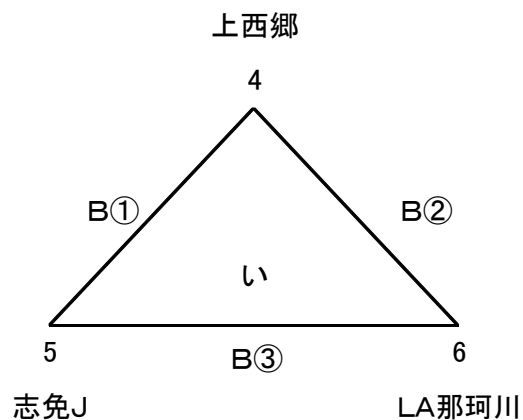

筑前地区大会 開催要項

2019.09 競技部 谷口

◎順位決定戦 6 決勝T 1~6位

G-1面

※決勝ラウンド終了後、1位通過6チームにてWEB抽選

9/22 (日)

会場 「なまずの郷 A・B」

集合 8:30 監督会議 9:20

警告 LA那珂川 No.4

上西郷 No.9

舞の里 No.10、No.13

順位決定戦 30分ゲーム(15-5-15)

※審判講習会実施

	時間	Aコート			Bコート				
		対戦	R	A1	A2	対戦	R	A1	A2
①	10:00 ~ 10:35	1 VS 2	派遣	派遣	派遣	4 VS 5	派遣	派遣	派遣
②	11:00 ~ 11:35	1 VS 3	派遣	派遣	派遣	4 VS 6	派遣	派遣	派遣
③	12:00 ~ 12:35	2 VS 3	派遣	派遣	派遣	5 VS 6	派遣	派遣	派遣
④	13:15 ~ 13:50	あ3位 VS い3位	派遣	派遣	派遣	あ2位 VS い2位	派遣	派遣	派遣
⑤	14:15 ~ 14:50	あ1位 VS い1位	派遣	派遣	派遣				