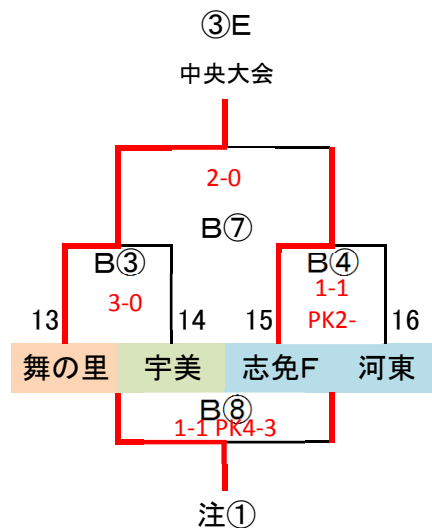

# 筑前地区大会 開催要項(全日)

2019.10 競技部 谷口

◎決勝T 24 予選R通過24チーム

※予選ラウンド終了後、通過24チームにてWEB抽選(会場確保チームは考慮必要)

G-3面

決勝トーナメント 全日 → 2勝で中央大会(1~6位決定戦)、1勝で中央大会(7~12位決定戦)

注① 1試合目「負」、2試合目「勝」の6チーム中2チーム中央大会(13、14位決定戦)

## 決勝トーナメント

①~④:40分ゲーム(20-10-20)

⑤~⑧:30分ゲーム(15-5-15)

	時間	R	A1	A2
①	10:00 ~ 10:50	派遣	5.13.21	6.14.22
②	11:00 ~ 11:50	派遣	7.15.23	8.16.24
③	12:00 ~ 12:50	派遣	1.9.17	2.10.18
④	13:00 ~ 13:50	派遣	3.11.19	4.12.20
⑤	14:00 ~ 14:35	派遣	③負	④負
⑥	14:40 ~ 15:15	派遣	③勝	④勝
⑦	15:20 ~ 15:55	派遣	①負	②負
⑧	16:00 ~ 16:35	派遣	①勝	②勝

派遣審判: 地区リーグ敗退21チーム中12チーム

スポセンA 太宰府南、大利、FC太宰府、仲原

スポセンB ウィザーズ、BRAVO、篠栗、森都

杜の宮 湊坂、宗像FC、自由ヶ丘、福岡

警告: 春日E No.16

バディ No.6

10/27(日)「春日スポセンA」  
 会場・責任チーム 惣利春日南

10/27(日)「杜の宮」  
 会場・責任チーム 湊坂