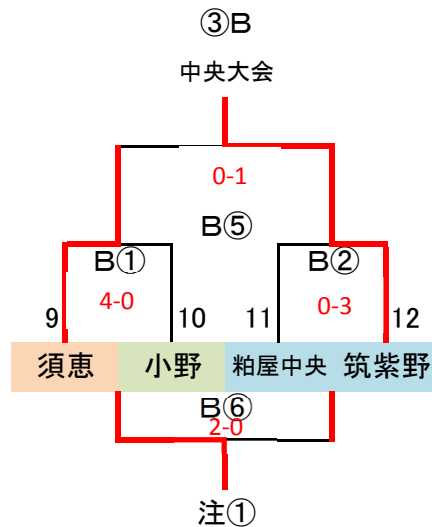

# 筑前地区大会 開催要項(全日)

2019.10 競技部 谷口

◎決勝T 24 予選R通過24チーム

※予選ラウンド終了後、通過24チームにてWEB抽選(会場確保チームは考慮必要)

G-3面

決勝トーナメント 全日 → 2勝で中央大会(1~6位決定戦)、1勝で中央大会(7~12位決定戦)

注① 1試合目「負」、2試合目「勝」の6チーム中2チーム中央大会(13、14位決定戦)

## 決勝トーナメント

①~④:40分ゲーム(20-10-20)

⑤~⑧:30分ゲーム(15-5-15)

	時間	R	A1	A2
①	10:00 ~ 10:50	派遣	5.13.21	6.14.22
②	11:00 ~ 11:50	派遣	7.15.23	8.16.24
③	12:00 ~ 12:50	派遣	1.9.17	2.10.18
④	13:00 ~ 13:50	派遣	3.11.19	4.12.20
⑤	14:00 ~ 14:35	派遣	③負	④負
⑥	14:40 ~ 15:15	派遣	③勝	④勝
⑦	15:20 ~ 15:55	派遣	①負	②負
⑧	16:00 ~ 16:35	派遣	①勝	②勝