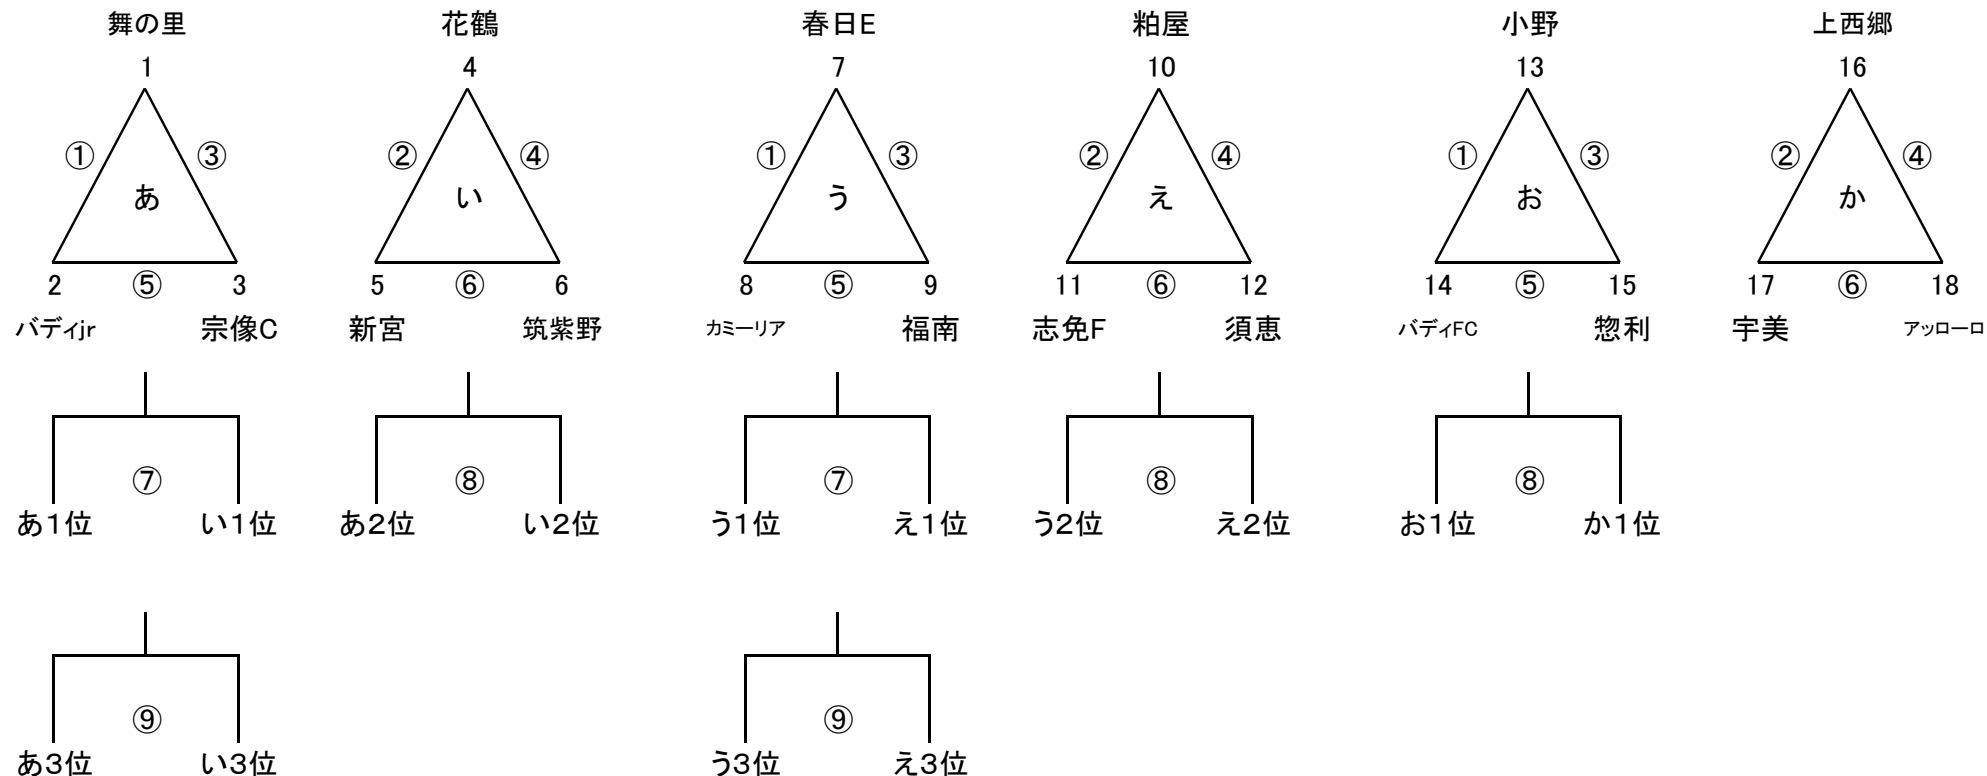

筑前地区大会 開催要項(全日)

2019.11 競技部 谷口

◎順位決定戦 14 決勝T通過14チーム

※決勝ラウンド終了後、1位～3位通過18チームにてWEB抽選

G-3面 決勝T 1～6位、7～12位、13・14位

11/3(日) 「なまずの郷A」
会場責任チーム 福南

11/3(日) 「なまずの郷B」
会場責任チーム 福南

11/3(日) 「なまずの郷C」
会場責任チーム 福南

派遣審判 リエート、アメイシャ、神興、志免J、河東

派遣審判 フレスト、Jユナ、大野城南、大野城、篠北

派遣審判 ライジング、森都、吉木、粕屋中央、久山

順位決定戦 30分ゲーム(15-5-15)

時間	対戦	R	A1	A2
① 9:30 ~ 10:05	1.7.13 VS 2.8.14	派遣	5.11.17	6.12.18
② 10:20 ~ 10:55	4.10.16 VS 5.11.17	派遣	1.7.13	2.8.14
③ 11:10 ~ 11:45	1.7.13 VS 3.9.18	派遣	4.10.16	5.11.17
④ 12:00 ~ 12:35	4.10.16 VS 6.12.18	派遣	1.7.13	3.9.18
⑤ 12:50 ~ 13:25	2.8.14 VS 3.9.18	派遣	4.10.16	6.12.18

派遣審判: 地区リーグ敗退21チーム中1チーム+予選R敗退8チーム
+決勝T敗退6チーム

時間	対戦	R	A1	A2
⑥ 13:40 ~ 14:15	5.11.17 VS 6.12.18	派遣	2.8.14	3.9.18
⑦ 14:30 ~ 15:05	あ.う1位 VS い.え1位	派遣	あ3位	い3位
⑧ 15:20 ~ 15:55	あ.う2位 VS い.え2位	派遣	あ1位	い1位
⑨ 16:10 ~ 16:45	あ.う3位 VS い.え3位	派遣	あ2位	い2位

13.14位決定戦のみ

⑩ 15:20 ~ 15:55	お1位 VS か1位	派遣	派遣	派遣