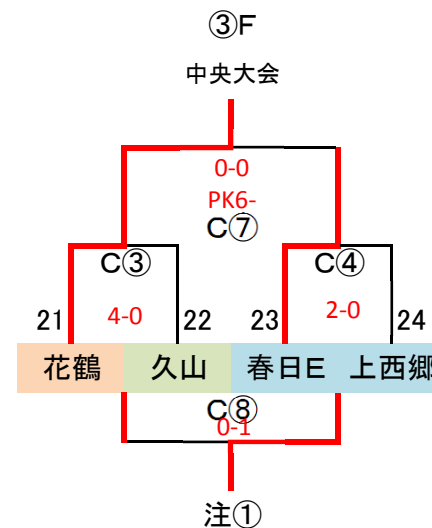

# 筑前地区大会 開催要項(全日)

2019.10 競技部 谷口

◎決勝T 24 予選R通過24チーム

※予選ラウンド終了後、通過24チームにてWEB抽選(会場確保チームは考慮必要)

G-3面

決勝トーナメント 全日 → 2勝で中央大会(1~6位決定戦)、1勝で中央大会(7~12位決定戦)

注① 1試合目「負」、2試合目「勝」の6チーム中2チーム中央大会(13、14位決定戦)

## 決勝トーナメント

①~④:40分ゲーム(20-10-20)

⑤~⑧:30分ゲーム(15-5-15)

	時間	R	A1	A2
①	10:00 ~ 10:50	派遣	5.13.21	6.14.22
②	11:00 ~ 11:50	派遣	7.15.23	8.16.24
③	12:00 ~ 12:50	派遣	1.9.17	2.10.18
④	13:00 ~ 13:50	派遣	3.11.19	4.12.20
⑤	14:00 ~ 14:35	派遣	③負	④負
⑥	14:40 ~ 15:15	派遣	③勝	④勝
⑦	15:20 ~ 15:55	派遣	①負	②負
⑧	16:00 ~ 16:35	派遣	①勝	②勝

派遣審判: 地区リーグ敗退21チーム中12チーム

スポセンA 太宰府南、大利、FC太宰府、仲原

スポセンB ウィザーズ、BRAVO、篠栗、森都

杜の宮 湊坂、宗像FC、自由ヶ丘、福岡

警告: 春日E No.16

バディ No.6

10/27(日)「春日スポセンA」  
 会場・責任チーム 惣利春日南

10/27(日)「杜の宮」  
 会場・責任チーム 湊坂