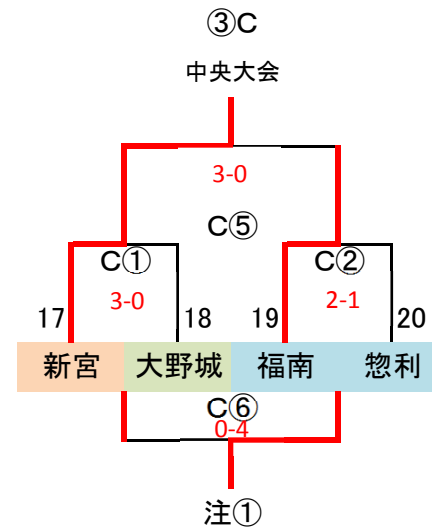

# 筑前地区大会 開催要項(全日)

2019.10 競技部 谷口

◎決勝T 24 予選R通過24チーム

※予選ラウンド終了後、通過24チームにてWEB抽選(会場確保チームは考慮必要)

G-3面

決勝トーナメント 全日 → 2勝で中央大会(1~6位決定戦)、1勝で中央大会(7~12位決定戦)

注① 1試合目「負」、2試合目「勝」の6チーム中2チーム中央大会(13、14位決定戦)

## 決勝トーナメント

①~④:40分ゲーム(20-10-20)

⑤~⑧:30分ゲーム(15-5-15)

	時間	R	A1	A2
①	10:00 ~ 10:50	派遣	5.13.21	6.14.22
②	11:00 ~ 11:50	派遣	7.15.23	8.16.24
③	12:00 ~ 12:50	派遣	1.9.17	2.10.18
④	13:00 ~ 13:50	派遣	3.11.19	4.12.20
⑤	14:00 ~ 14:35	派遣	③負	④負
⑥	14:40 ~ 15:15	派遣	③勝	④勝
⑦	15:20 ~ 15:55	派遣	①負	②負
⑧	16:00 ~ 16:35	派遣	①勝	②勝