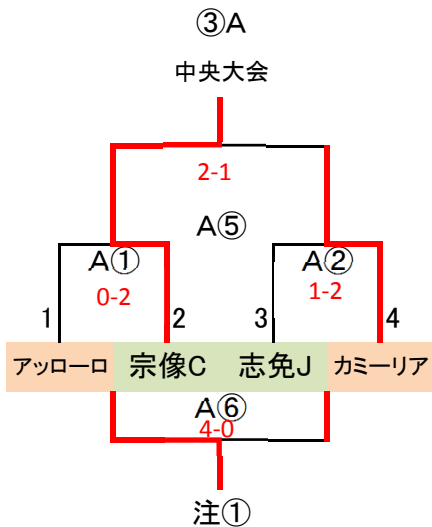

# 筑前地区大会 開催要項(全日)

2019.10 競技部 谷口

◎決勝T 24 予選R通過24チーム

※予選ラウンド終了後、通過24チームにてWEB抽選(会場確保チームは考慮必要)

G-3面

決勝トーナメント 全日 → 2勝で中央大会(1~6位決定戦)、1勝で中央大会(7~12位決定戦)

注① 1試合目「負」、2試合目「勝」の6チーム中2チーム中央大会(13、14位決定戦)