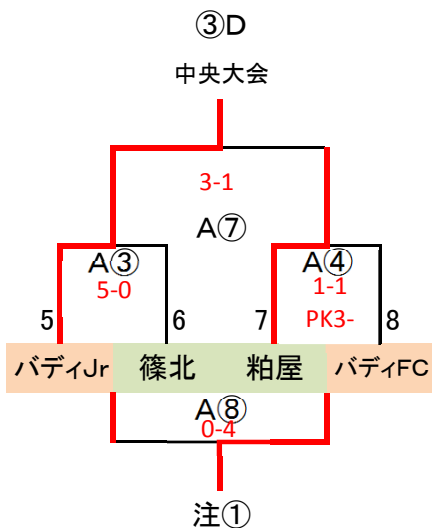

# 筑前地区大会 開催要項(全日)

2019.10 競技部 谷口

◎決勝T 24 予選R通過24チーム

※予選ラウンド終了後、通過24チームにてWEB抽選(会場確保チームは考慮必要)

G-3面

決勝トーナメント 全日 → 2勝で中央大会(1~6位決定戦)、1勝で中央大会(7~12位決定戦)

注① 1試合目「負」、2試合目「勝」の6チーム中2チーム中央大会(13、14位決定戦)