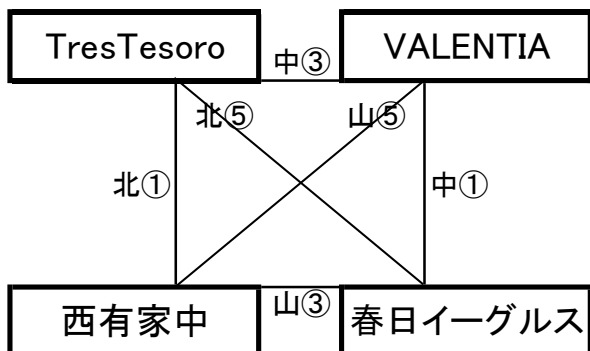

大会組み合わせ

12月27日(金)

《50分ゲーム》

平成町多目的広場(北側)

※相互審判 対戦表(左側)前半・(右側)後半

①	9:00~	TresTesoro vs 西有家中
②	10:00~	島原一中 vs 法隆寺FC
③	12:00~	
④	13:00~	島原一中 vs 宮崎日大中
⑤	15:00~	TresTesoro vs 春日イーグルス
⑥	16:00~	

平成町多目的広場(中央)