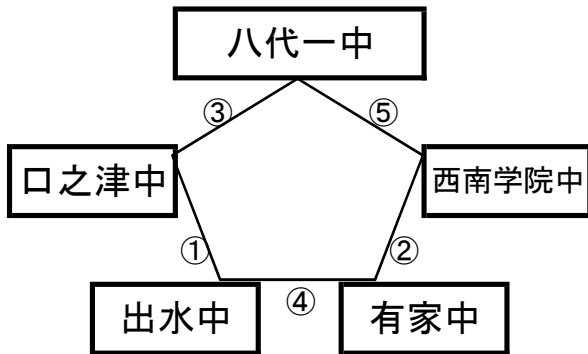

有家総合運動公園(A)

※相互審判 対戦表(左側)前半・(右側)後半

①	9:00~	口之津中	vs	出水中
②	10:10~	有家中	vs	西南学院中
③	11:20~	八代一中	vs	口之津中
④	12:30~	出水中	vs	有家中
⑤	13:40~	八代一中	vs	西南学院中