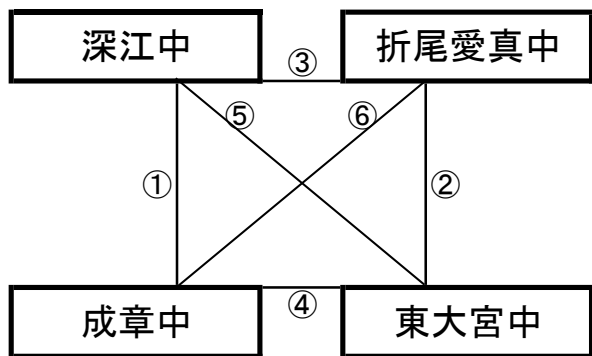

※相互審判 対戦表(左側)前半・(右側)後半

①	9:00~	深江中	vs	成章中
②	10:00~	折尾愛真中	vs	東大宮中
③	12:00~	深江中	vs	折尾愛真中
④	13:00~	成章中	vs	東大宮中
⑤	15:00~	深江中	vs	東大宮中
⑥	16:00~	折尾愛真中	vs	成章中