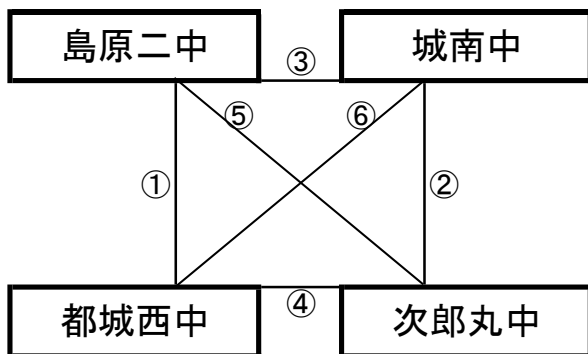

島原二中グラウンド(山側)

※相互審判 対戦表(左側)前半・(右側)後半

①	9:00~	島原二中	vs	都城西中
②	10:00~	城南中	vs	次郎丸中
③	12:00~	島原二中	vs	城南中
④	13:00~	都城西中	vs	次郎丸中
⑤	15:00~	島原二中	vs	次郎丸中
⑥	16:00~	城南中	vs	都城西中