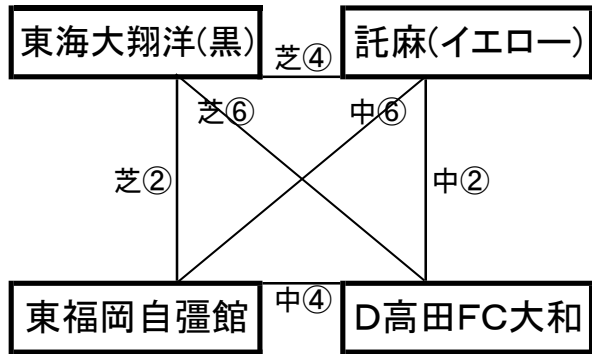

百花台公園芝生広場

※相互審判 対戦表(左側)前半・(右側)後半

①	9:00~	生目中	vs	八代四中
②	10:00~	ESPIROSSA	vs	Kirara
③	11:00~	西南学院中	vs	八代四中
④	12:00~	八代二中	vs	Kirara
⑤	13:00~		vs	
⑥	14:00~	西南学院中	vs	生目中
⑦	15:00~	ESPIROSSA	vs	八代二中

12月27日(金)

《50分ゲーム》

国見町総合運動公園多目的芝生広場(遊学の里)

※相互審判 対戦表(左側)前半・(右側)後半

①	10:00~	国見中	vs	原中
②	11:00~	東海大翔洋(黒)	vs	東福岡自彊館
③	12:00~	国見中	vs	武雄中
④	13:00~	東海大翔洋(黒)	vs	託麻(イエロー)
⑤	14:00~	国見中	vs	J-F津山
⑥	15:00~	東海大翔洋(黒)	vs	D高田FC大和

国見町総合運動公園第2グラウンド