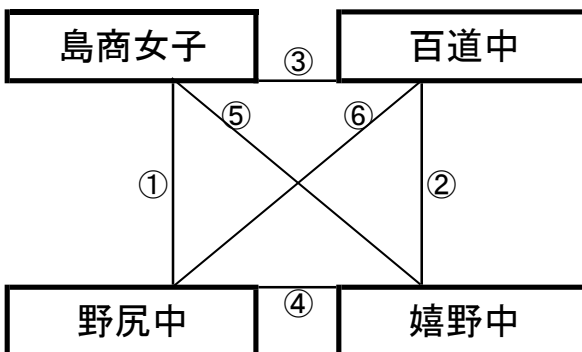

※相互審判 対戦表(左側)前半・(右側)後半

①	9:00~	島商女子 vs 野尻中
②	10:00~	百道中 vs 嬉野中
③	12:00~	島商女子 vs 百道中
④	13:00~	野尻中 vs 嬉野中
⑤	15:00~	島商女子 vs 嬉野中
⑥	16:00~	百道中 vs 野尻中