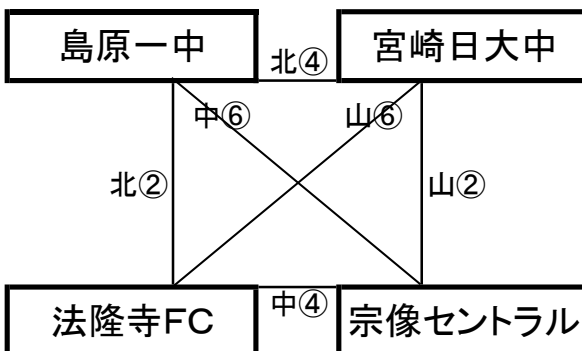

※相互審判 対戦表(左側)前半・(右側)後半

①	9:00~	VALENTIA vs 春日イーグルス
②	10:00~	
③	12:00~	TresTesoro vs VALENTIA
④	13:00~	法隆寺FC vs 宗像セントラル
⑤	15:00~	
⑥	16:00~	島原一中 vs 宗像セントラル

平成町多目的広場(山側)