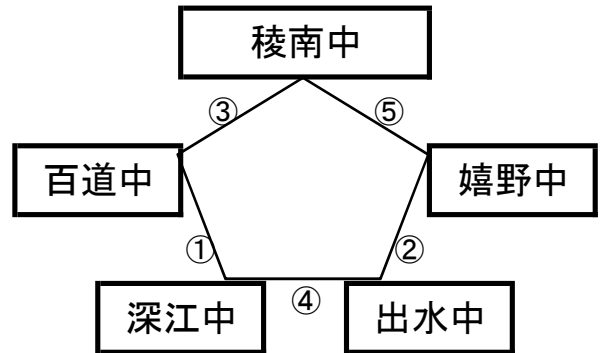

12月26日(木)

瑞穂すこやかランド

※相互審判 対戦表(左側)前半・(右側)後半

①	11:00~	託麻(レッド)	vs	瑞穂中
②	12:10~	口之津中	vs	北方中
			vs	
③	14:30~	託麻(レッド)	vs	口之津中
④	15:40~	瑞穂中	vs	北方中

《60分ゲーム》

深江町民グラウンド

※相互審判 対戦表(左側)前半・(右側)後半

①	11:00~	百道中	vs	深江中
②	12:10~	出水中	vs	嬉野中
③	13:20~	稜南中	vs	百道中
④	14:30~	深江中	vs	出水中
⑤	15:40~	稜南中	vs	嬉野中