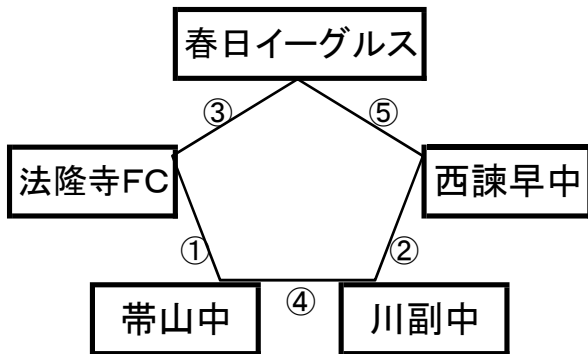

島原三中グラウンド

※相互審判 対戦表(左側)前半・(右側)後半

①	9:00~	生目中	vs	島原三中
②	10:10~	北方中	vs	東大宮中
			vs	
③	12:30~	生目中	vs	北方中
④	13:40~	島原三中	vs	東大宮中

12月28日(土)

百花台公園サッカー場

※相互審判 対戦表(左側)前半・(右側)後半

①	9:00~	法隆寺FC	vs	帯山中
②	10:10~	川副中	vs	西諫早中
③	11:20~	春日イーグルス	vs	法隆寺FC
④	12:30~	帯山中	vs	川副中
⑤	13:40~	春日イーグルス	vs	西諫早中