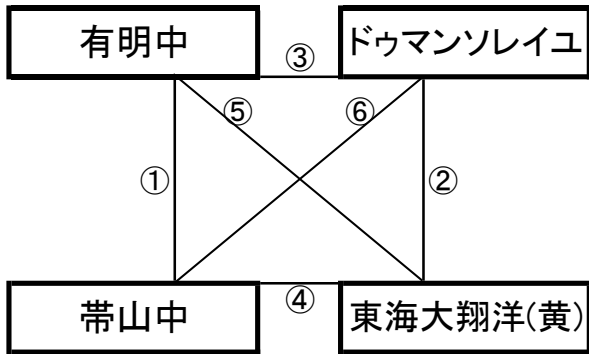

12月27日(金)

《50分ゲーム》

有明中学校グラウンド

※相互審判 対戦表(左側)前半・(右側)後半

①	9:00~	有明中	vs	帯山中
②	10:00~	ドウマンソレイユ	vs	東海大翔洋(黄)
③	12:00~	有明中	vs	ドウマンソレイユ
④	13:00~	帯山中	vs	東海大翔洋(黄)
⑤	15:00~	有明中	vs	東海大翔洋(黄)
⑥	16:00~	ドウマンソレイユ	vs	帯山中