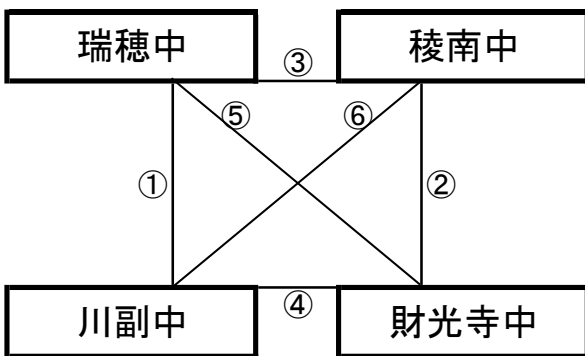

※相互審判 対戦表(左側)前半・(右側)後半

①	9:00~	瑞穂中	vs	川副中
②	10:00~	稜南中	vs	財光寺中
③	12:00~	瑞穂中	vs	稜南中
④	13:00~	川副中	vs	財光寺中
⑤	15:00~	瑞穂中	vs	財光寺中
⑥	16:00~	稜南中	vs	川副中

深江町民グラウンド