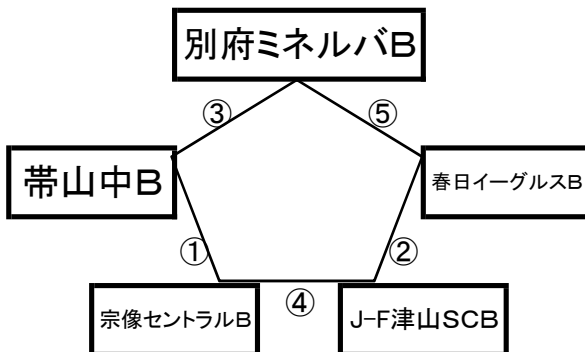

※相互審判 対戦表(左側)前半・(右側)後半

①	9:00~	帯山中B	vs	宗像セントラルB
②	10:00~	春日イーグルスB	vs	J-F津山SCB
③	11:00~	別府ミネルバB	vs	帯山中B
④	12:00~	宗像セントラルB	vs	J-F津山SCB
⑤	13:00~	別府ミネルバB	vs	春日イーグルスB

国見総合G(下側)クレー