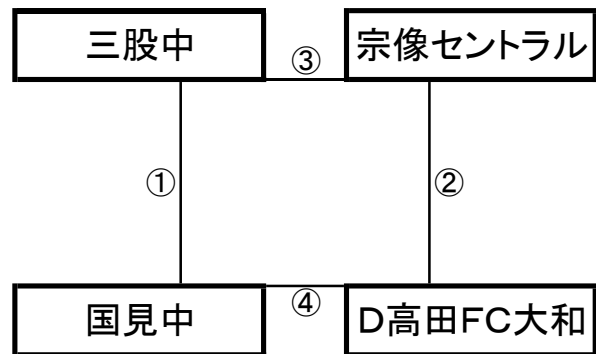

国見町総合運動公園多目的芝生広場(遊学の里)

※相互審判 対戦表(左側)前半・(右側)後半

①	11:00~	三股中	vs	国見中
②	12:10~	宗像セントラル	vs	D高田FC大和
			vs	
③	14:30~	三股中	vs	宗像セントラル
④	15:40~	国見中	vs	D高田FC大和