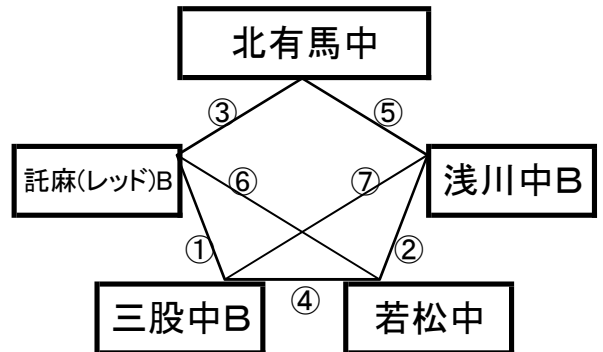

有家中学校グラウンド

※相互審判 対戦表(左側)前半・(右側)後半

①	9:00~	託麻(レッド)B	vs	三股中B
②	10:00~	若松中	vs	浅川中B
③	11:00~	北有馬中	vs	託麻(レッド)B
④	12:00~	三股中B	vs	若松中
⑤	13:00~	北有馬中	vs	浅川中B
⑥	14:00~	託麻(レッド)B	vs	若松中
⑦	15:00~	三股中B	vs	浅川中B