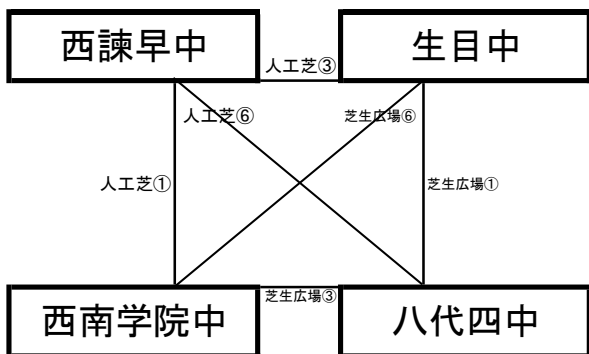

百花台公園サッカー場

※相互審判 対戦表(左側)前半・(右側)後半

①	9:00~	西諫早中	vs	西南学院中
②	10:00~	小倉北選抜	vs	八代二中
③	11:00~	西諫早中	vs	生目中
④	12:00~	小倉北選抜	vs	ESPIROSSA
⑤	13:00~		vs	
⑥	14:00~	西諫早中	vs	八代四中
⑦	15:00~	小倉北選抜	vs	Kirara