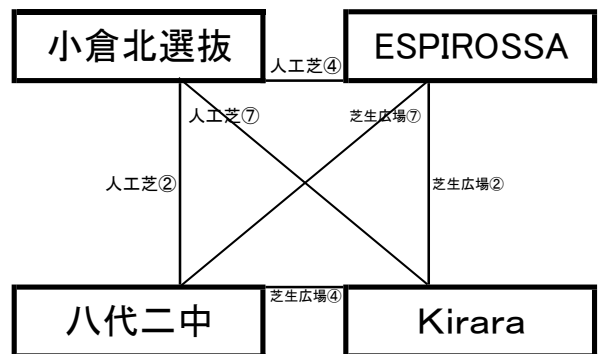

※相互審判 対戦表(左側)前半・(右側)後半

①	9:00~	吾妻中	vs	別府ミネルバ
②	10:00~	妻ヶ丘中	vs	八代一中
③	12:00~	吾妻中	vs	妻ヶ丘中
④	13:00~	別府ミネルバ	vs	八代一中
⑤	15:00~	吾妻中	vs	八代一中
⑥	16:00~	妻ヶ丘中	vs	別府ミネルバ

百花台公園サッカー場

※相互審判 対戦表(左側)前半・(右側)後半

①	9:00~	西諫早中	vs	西南学院中
②	10:00~	小倉北選抜	vs	八代二中
③	11:00~	西諫早中	vs	生目中
④	12:00~	小倉北選抜	vs	ESPIROSSA
⑤	13:00~		vs	
⑥	14:00~	西諫早中	vs	八代四中
⑦	15:00~	小倉北選抜	vs	Kirara

百花台公園芝生広場

※相互審判 対戦表(左側)前半・(右側)後半

①	9:00~	生目中	vs	八代四中
②	10:00~	ESPIROSSA	vs	Kirara
③	11:00~	西南学院中	vs	八代四中
④	12:00~	八代二中	vs	Kirara
⑤	13:00~		vs	
⑥	14:00~	西南学院中	vs	生目中
⑦	15:00~	ESPIROSSA	vs	八代二中

12月27日(金)

《50分ゲーム》