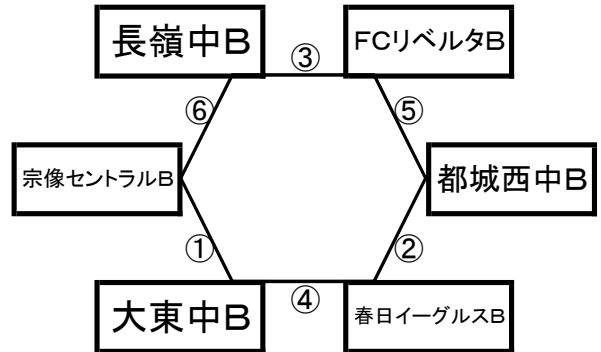

※相互審判 対戦表(左側)前半・(右側)後半

①	9:00~	宗像セントラルB	vs	大東中B
②	10:00~	春日イーグルスB	vs	都城西中B
③	11:00~	FCリベルタB	vs	長嶺中B
④	12:00~	大東中B	vs	春日イーグルスB
⑤	13:00~	都城西中B	vs	FCリベルタB
⑥	14:00~	長嶺中B	vs	宗像セントラルB
⑦	15:00~			

有明の森グラウンド