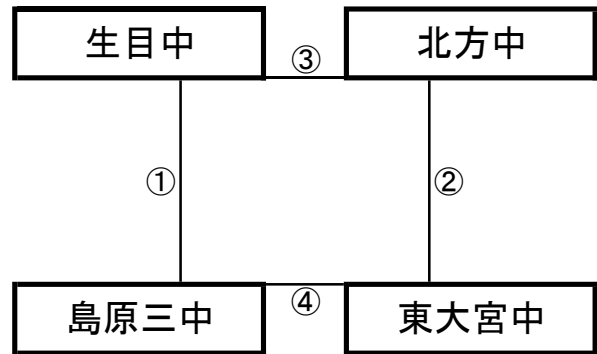

島原三中グラウンド

※相互審判 対戦表(左側)前半・(右側)後半

①	9:00~	生目中	vs	島原三中
②	10:10~	北方中	vs	東大宮中
			vs	
③	12:30~	生目中	vs	北方中
④	13:40~	島原三中	vs	東大宮中