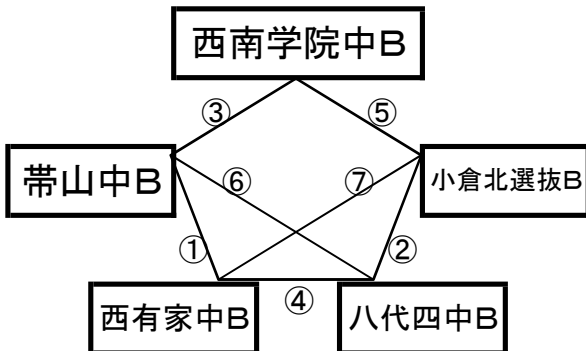

※相互審判 対戦表(左側)前半・(右側)後半

①	9:00~	帯山中B	vs	西有家中B
②	10:00~	八代四中B	vs	小倉北選抜B
③	11:00~	西南学院中B	vs	帯山中B
④	12:00~	西有家中B	vs	八代四中B
⑤	13:00~	西南学院中B	vs	小倉北選抜B
⑥	14:00~	帯山中B	vs	八代四中B
⑦	15:00~	西有家中B	vs	小倉北選抜B

国見総合G(下側)クレー