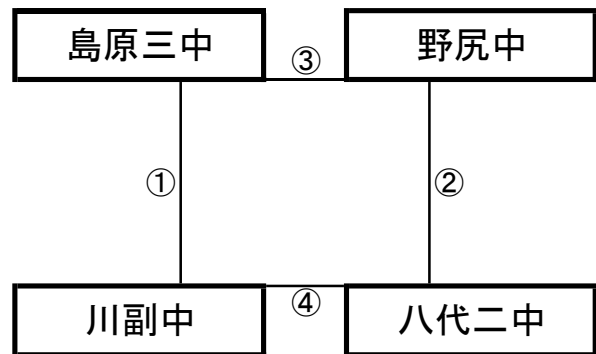

島原三中グラウンド

※相互審判 対戦表(左側)前半・(右側)後半

①	11:00~	島原三中 vs 川副中
②	12:10~	
③	13:20~	野尻中 vs 島原三中
④	14:30~	八代二中 vs 川副中
⑤	15:40~	野尻中 vs 八代二中