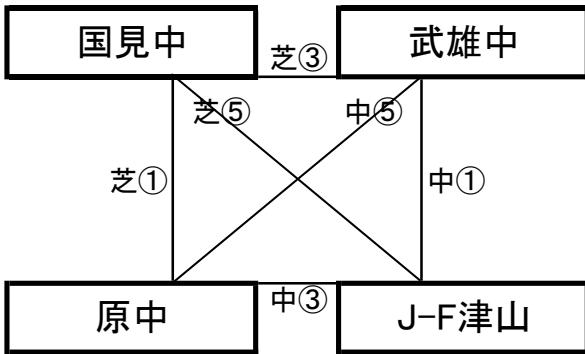

百花台公園芝生広場

※相互審判 対戦表(左側)前半・(右側)後半

①	9:00~	生目中	vs	八代四中
②	10:00~	ESPIROSSA	vs	Kirara
③	11:00~	西南学院中	vs	八代四中
④	12:00~	八代二中	vs	Kirara
⑤	13:00~		vs	
⑥	14:00~	西南学院中	vs	生目中
⑦	15:00~	ESPIROSSA	vs	八代二中

12月27日(金)

《50分ゲーム》

国見町総合運動公園多目的芝生広場(遊学の里)

※相互審判 対戦表(左側)前半・(右側)後半

①	10:00~	国見中	vs	原中
②	11:00~	東海大翔洋(黒)	vs	東福岡自彊館
③	12:00~	国見中	vs	武雄中
④	13:00~	東海大翔洋(黒)	vs	託麻(イエロー)
⑤	14:00~	国見中	vs	J-F津山
⑥	15:00~	東海大翔洋(黒)	vs	D高田FC大和

国見町総合運動公園第2グラウンド