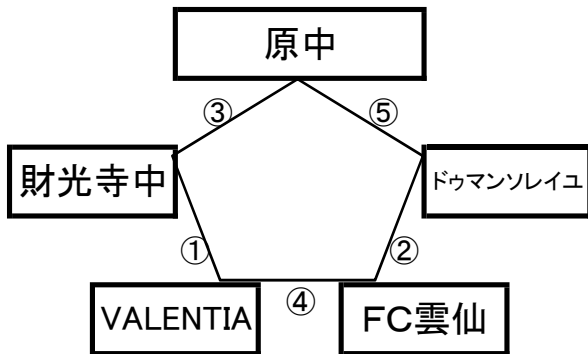

12月28日(土)

平成町人工芝グラウンド(山側)

※相互審判 対戦表(左側)前半・(右側)後半

①	9:00~	財光寺中	vs	VALENTIA
②	10:10~	FC雲仙	vs	ドウマンソレイユ
③	11:20~	原中	vs	財光寺中
④	12:30~	VALENTIA	vs	FC雲仙
⑤	13:40~	原中	vs	ドウマンソレイユ