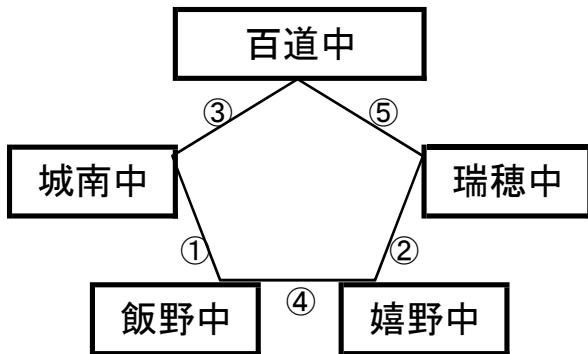

国見町総合運動公園多目的芝生広場(遊学の里)

※相互審判 対戦表(左側)前半・(右側)後半

①	9:00~	大阪市2001	vs	国見中
②	10:10~	ESPIROSSA	vs	都城西中
③	11:20~	大東中	vs	大阪市2001
④	12:30~	国見中	vs	ESPIROSSA
⑤	13:40~	大東中	vs	都城西中

12月28日(土)

瑞穂すこやかランド

※相互審判 対戦表(左側)前半・(右側)後半