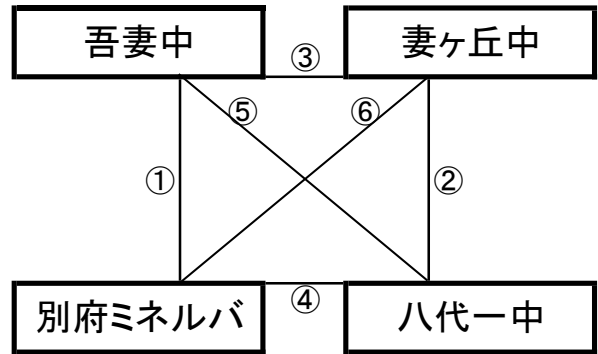

12月27日(金)

《50分ゲーム》

有明中学校グラウンド

※相互審判 対戦表(左側)前半・(右側)後半

①	9:00~	有明中	vs	帯山中
②	10:00~	ドウマンソレイユ	vs	東海大翔洋(黄)
③	12:00~	有明中	vs	ドウマンソレイユ
④	13:00~	帯山中	vs	東海大翔洋(黄)
⑤	15:00~	有明中	vs	東海大翔洋(黄)
⑥	16:00~	ドウマンソレイユ	vs	帯山中

国見中学校グラウンド