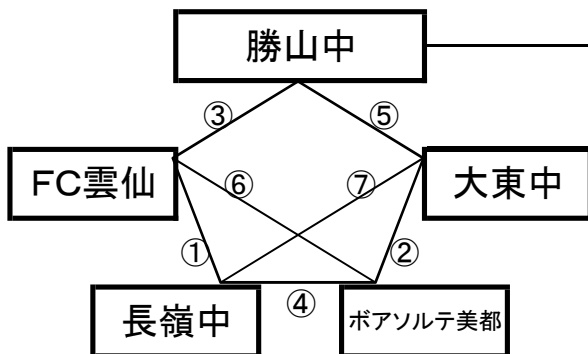

島原商業高校グラウンド

※相互審判 対戦表(左側)前半・(右側)後半

①	9:00~	島商女子 vs 野尻中
②	10:00~	百道中 vs 嬉野中
③	12:00~	島商女子 vs 百道中
④	13:00~	野尻中 vs 嬉野中
⑤	15:00~	島商女子 vs 嬉野中
⑥	16:00~	百道中 vs 野尻中

12月27日(金)

《50分ゲーム》

平成町人工芝グラウンド(山側)

※相互審判 対戦表(左側)前半・(右側)後半