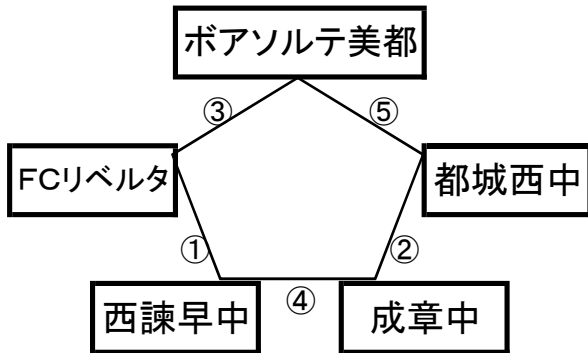

12月26日(木)

百花台公園サッカー場

※相互審判 対戦表(左側)前半・(右側)後半

①	11:00~	FCリベルタ	vs	西諫早中
②	12:10~	成章中	vs	都城西中
③	13:20~	ポアソルテ美都	vs	FCリベルタ
④	14:30~	西諫早中	vs	成章中
⑤	15:40~	ポアソルテ美都	vs	都城西中