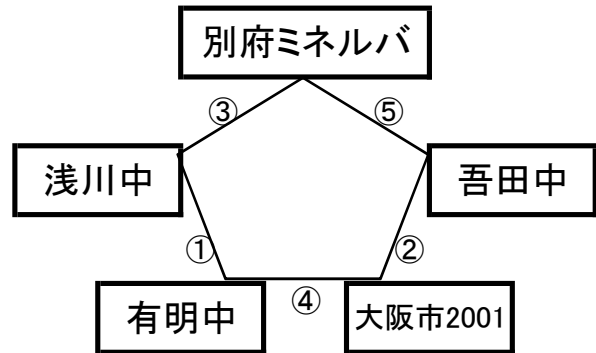

12月26日(木)

百花台公園サッカー場

※相互審判 対戦表(左側)前半・(右側)後半

①	11:00~	FCリベルタ	vs	西諫早中
②	12:10~	成章中	vs	都城西中
③	13:20~	ポアソルテ美都	vs	FCリベルタ
④	14:30~	西諫早中	vs	成章中
⑤	15:40~	ポアソルテ美都	vs	都城西中

《60分ゲーム》

百花台公園芝生広場

※相互審判 対戦表(左側)前半・(右側)後半

①	11:00~	浅川中	vs	有明中
②	12:10~	大阪市2001	vs	吾田中
③	13:20~	別府ミネルバ	vs	浅川中
④	14:30~	有明中	vs	大阪市2001
⑤	15:40~	別府ミネルバ	vs	吾田中