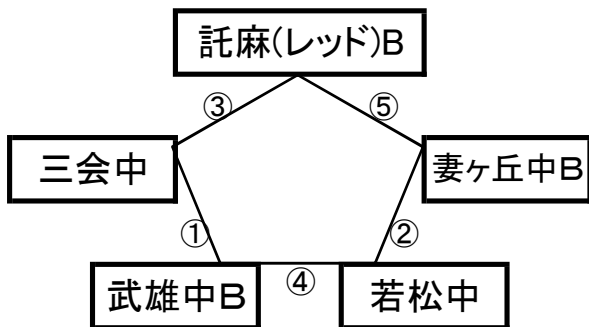

東海大翔洋B①

※相互審判 対戦表(左側)前半・(右側)後半

①	11:30~	三股中B	vs	国見中B
②	12:30~	FCリベルタB	vs	東海大翔洋B①
			vs	
③	14:00~	三股中B	vs	FCリベルタB
④	15:00~	国見中B	vs	東海大翔洋B①

12月26日(木)

《50分ゲーム》

国見コミュニティグラウンド

※相互審判 対戦表(左側)前半・(右側)後半

①	11:00~	三会中	vs	武雄中B
②	12:00~	妻ヶ丘中B	vs	若松中
③	13:00~	託麻(レッド)B	vs	三会中
④	14:00~	武雄中B	vs	若松中
⑤	15:00~	託麻(レッド)B	vs	妻ヶ丘中B