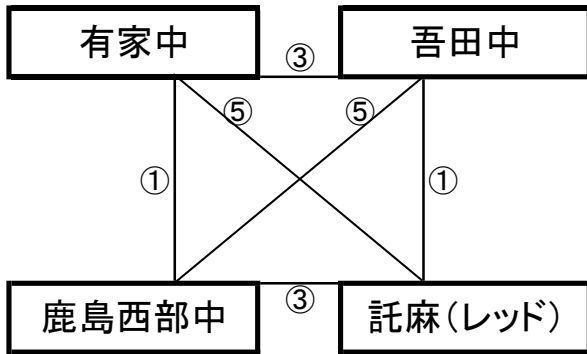

12月27日(金)

《50分ゲーム》

有家総合運動公園(A)

有家総合運動公園(B)

※相互審判 対戦表(左側)前半・(右側)後半

※相互審判 対戦表(左側)前半・(右側)後半

①	9:00~	有家中	vs	鹿島西部中
②	10:00~	口之津中	vs	三股中
③	12:00~	有家中	vs	吾田中
④	13:00~	口之津中	vs	人吉一中
⑤	15:00~	有家中	vs	託麻(レッド)
⑥	16:00~	口之津中	vs	浅川中

①	9:00~	吾田中	vs	託麻(レッド)
②	10:00~	人吉一中	vs	浅川中
③	12:00~	鹿島西部中	vs	託麻(レッド)
④	13:00~	三股中	vs	浅川中
⑤	15:00~	吾田中	vs	鹿島西部中
⑥	16:00~	人吉一中	vs	三股中