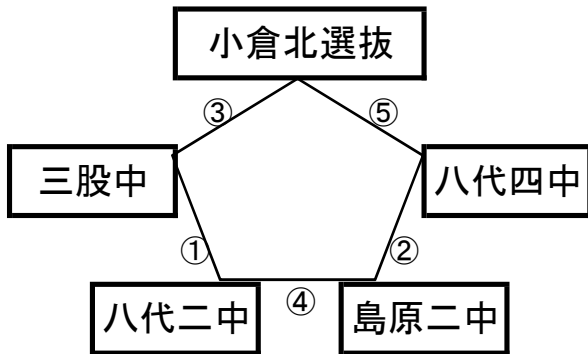

《60分ゲーム》

平成町人工芝グラウンド(海側)

※相互審判 対戦表(左側)前半・(右側)後半

①	9:00~	吾田中	vs	竜北中
②	10:10~	次郎丸中	vs	成章中
③	11:20~	綾南中	vs	吾田中
④	12:30~	竜北中	vs	次郎丸中
⑤	13:40~	綾南中	vs	成章中

島原二中グラウンド(山側)

※相互審判 対戦表(左側)前半・(右側)後半

①	9:00~	三股中	vs	八代二中
②	10:10~	島原二中	vs	八代四中
③	11:20~	小倉北選抜	vs	三股中
④	12:30~	八代二中	vs	島原二中
⑤	13:40~	小倉北選抜	vs	八代四中