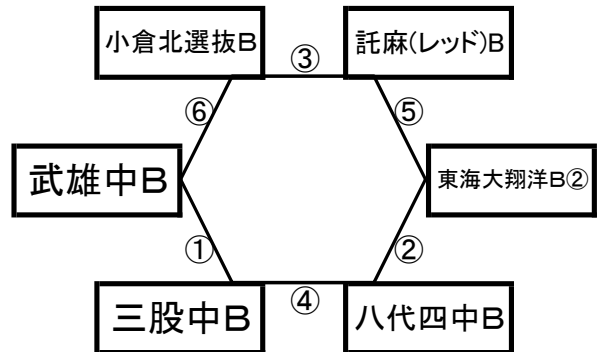

※相互審判 対戦表(左側)前半・(右側)後半

①	9:00~	武雄中B	vs	三股中B
②	10:00~	八代四中B	vs	東海大翔洋B②
③	11:00~	託麻(レッド)B	vs	小倉北選抜B
④	12:00~	三股中B	vs	八代四中B
⑤	13:00~	東海大翔洋B②	vs	託麻(レッド)B
⑥	14:00~	小倉北選抜B	vs	武雄中B

有明の森グラウンド