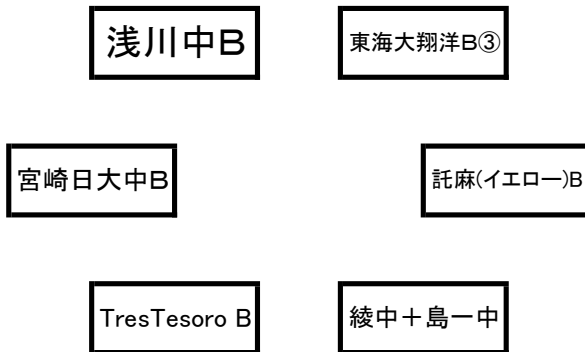

大会組み合わせ《サテライト》

12月28日(土)

《50分ゲーム》

平成町多目的広場(南側クレー)

※相互審判 対戦表(左側)前半・(右側)後半

①	9:00~	綾中+島一中	vs	託麻(イエロー)B
②	10:00~	浅川中B	vs	宮崎日大中B
③	11:00~	TresTesoro B	vs	東海大翔洋B③
④	12:00~	託麻(イエロー)B	vs	宮崎日大中B
⑤	13:00~	浅川中B	vs	東海大翔洋B③
⑥	14:00~		vs	

島原二中グラウンド(海側)