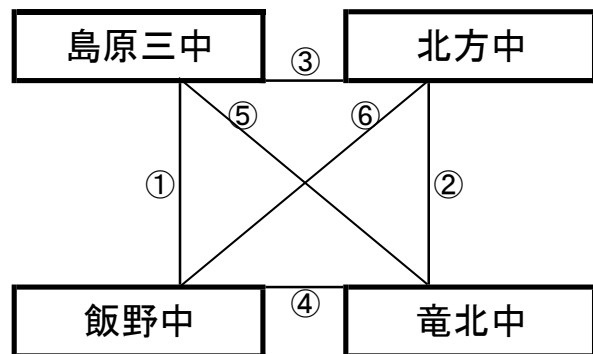

島原三中グラウンド

※相互審判 対戦表(左側)前半・(右側)後半

①	9:00~	島原三中	vs	飯野中
②	10:00~	北方中	vs	竜北中
③	12:00~	島原三中	vs	北方中
④	13:00~	飯野中	vs	竜北中
⑤	15:00~	島原三中	vs	竜北中
⑥	16:00~	北方中	vs	飯野中