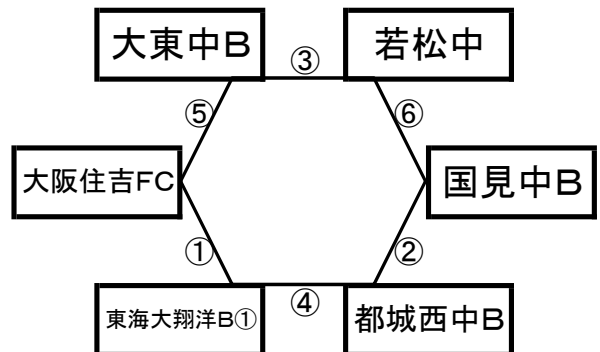

※相互審判 対戦表(左側)前半・(右側)後半

①	9:00~	大阪住吉FC	vs	東海大翔洋B①
②	10:00~	都城西中B	vs	国見中B
③	11:00~	若松中	vs	大東中B
④	12:00~	東海大翔洋B①	vs	都城西中B
⑤	13:00~	大東中B	vs	大阪住吉FC