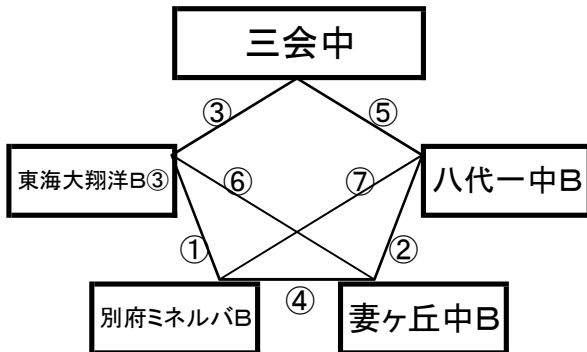

12月27日(金)

《50分ゲーム》

国見コミュニティグラウンド

※相互審判 対戦表(左側)前半・(右側)後半

①	9:00~	東海大翔洋B③	vs	別府ミネルバB
②	10:00~	妻ヶ丘中B	vs	八代一中B
③	11:00~	三會中	vs	東海大翔洋B③
④	12:00~	別府ミネルバB	vs	妻ヶ丘中B
⑤	13:00~	三會中	vs	八代一中B
⑥	14:00~	東海大翔洋B③	vs	妻ヶ丘中B
⑦	15:00~	別府ミネルバB	vs	八代一中B