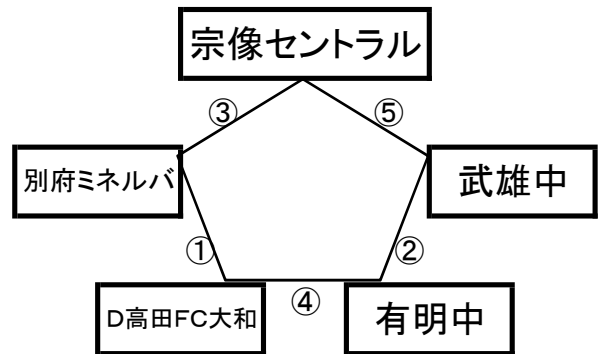

百花台公園芝生広場

※相互審判 対戦表(左側)前半・(右側)後半

①	9:00~	別府ミネルバ	vs	D高田FC大和
②	10:10~	有明中	vs	武雄中
③	11:20~	宗像セントラル	vs	別府ミネルバ
④	12:30~	D高田FC大和	vs	有明中
⑤	13:40~	宗像セントラル	vs	武雄中