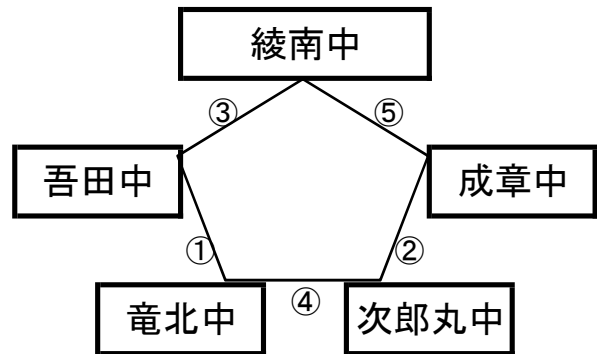

《60分ゲーム》

平成町人工芝グラウンド(海側)

※相互審判 対戦表(左側)前半・(右側)後半

①	9:00~	吾田中	vs	竜北中
②	10:10~	次郎丸中	vs	成章中
③	11:20~	綾南中	vs	吾田中
④	12:30~	竜北中	vs	次郎丸中
⑤	13:40~	綾南中	vs	成章中