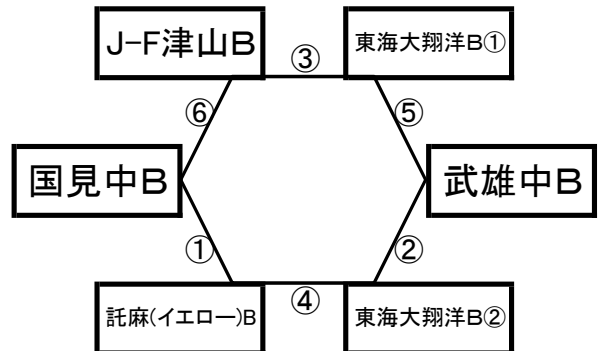

※相互審判 対戦表(左側)前半・(右側)後半

①	9:00~	国見中B	vs	託麻(イエロー)B
②	10:00~	東海大翔洋B②	vs	武雄中B
③	11:00~	東海大翔洋B①	vs	J-F津山B
④	12:00~	託麻(イエロー)B	vs	東海大翔洋B②
⑤	13:00~	武雄中B	vs	東海大翔洋B①
⑥	14:00~	J-F津山B	vs	国見中B
⑦	15:00~