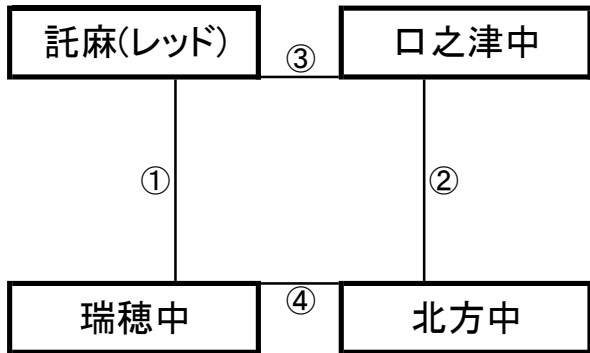

12月26日(木)

瑞穂すこやかランド

※相互審判 対戦表(左側)前半・(右側)後半

①	11:00~	託麻(レッド)	vs	瑞穂中
②	12:10~	口之津中	vs	北方中
			vs	
③	14:30~	託麻(レッド)	vs	口之津中
④	15:40~	瑞穂中	vs	北方中