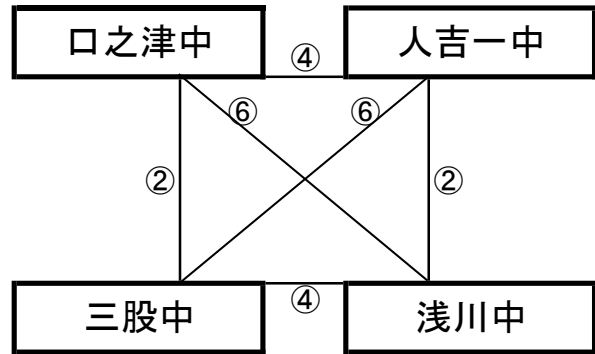

12月27日(金)

《50分ゲーム》

有家総合運動公園(A)

有家総合運動公園(B)

※相互審判 対戦表(左側)前半・(右側)後半

※相互審判 対戦表(左側)前半・(右側)後半

①	9:00~	有家中	vs	鹿島西部中
②	10:00~	口之津中	vs	三股中
③	12:00~	有家中	vs	吾田中
④	13:00~	口之津中	vs	人吉一中
⑤	15:00~	有家中	vs	託麻(レッド)
⑥	16:00~	口之津中	vs	浅川中

①	9:00~	吾田中	vs	託麻(レッド)
②	10:00~	人吉一中	vs	浅川中
③	12:00~	鹿島西部中	vs	託麻(レッド)
④	13:00~	三股中	vs	浅川中
⑤	15:00~	吾田中	vs	鹿島西部中
⑥	16:00~	人吉一中	vs	三股中