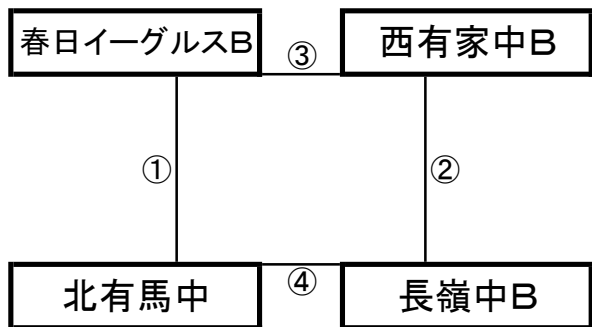

※相互審判 対戦表(左側)前半・(右側)後半

①	11:00~	春日イーグルスB	vs	北有馬中
②	12:00~	西有家中B	vs	長嶺中B
			vs	
③	14:00~	春日イーグルスB	vs	西有家中B
④	15:00~	北有馬中	vs	長嶺中B