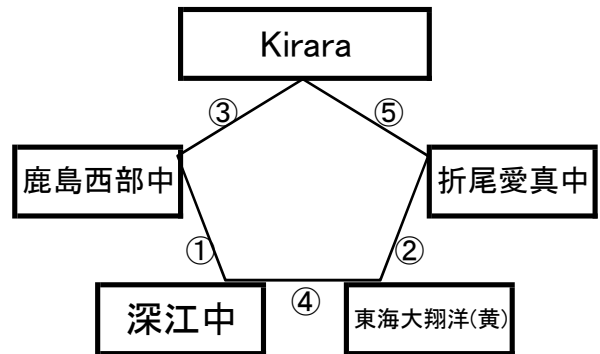

《60分ゲーム》

深江町民グラウンド

※相互審判 対戦表(左側)前半・(右側)後半

①	9:00~	鹿島西部中	vs	深江中
②	10:10~	東海大翔洋(黄)	vs	折尾愛真中
③	11:20~	Kirara	vs	鹿島西部中
④	12:30~	深江中	vs	東海大翔洋(黄)
⑤	13:40~	Kirara	vs	折尾愛真中