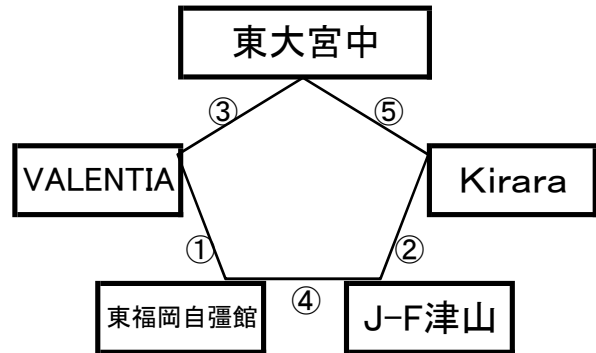

《60分ゲーム》

平成町人工芝グラウンド(海側)

※相互審判 対戦表(左側)前半・(右側)後半

①	11:00~	VALENTIA vs 東福岡自彊館
②	12:10~	J-F津山 vs Kirara
③	13:20~	東大宮中 vs VALENTIA
④	14:30~	東福岡自彊館 vs J-F津山
⑤	15:40~	東大宮中 vs Kirara