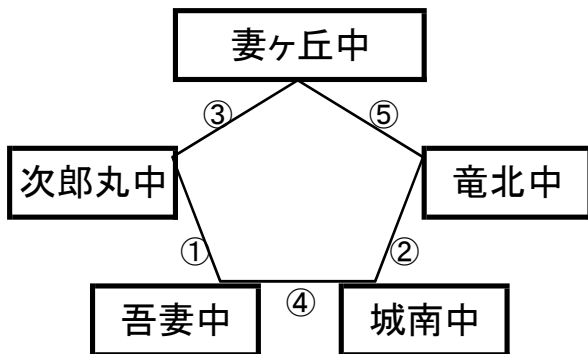

国見中学校グラウンド

※相互審判 対戦表(左側)前半・(右側)後半

①	11:00~	次郎丸中	vs	吾妻中
②	12:10~	城南中	vs	竜北中
③	13:20~	妻ヶ丘中	vs	次郎丸中
④	14:30~	吾妻中	vs	城南中
⑤	15:40~	妻ヶ丘中	vs	竜北中