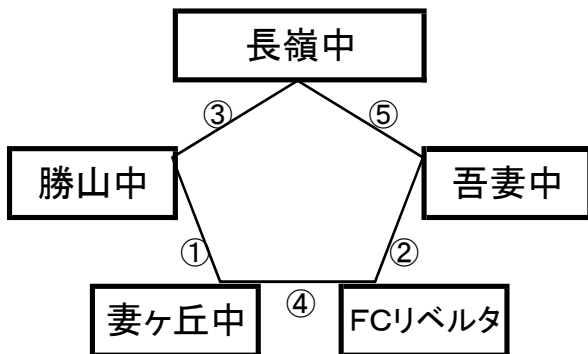

《60分ゲーム》

百花台公園芝生広場

※相互審判 対戦表(左側)前半・(右側)後半

①	9:00~	別府ミネルバ	vs	D高田FC大和
②	10:10~	有明中	vs	武雄中
③	11:20~	宗像セントラル	vs	別府ミネルバ
④	12:30~	D高田FC大和	vs	有明中
⑤	13:40~	宗像セントラル	vs	武雄中

国見中学校グラウンド

※相互審判 対戦表(左側)前半・(右側)後半

①	9:00~	勝山中	vs	妻ヶ丘中
②	10:10~	FCリベルタ	vs	吾妻中
③	11:20~	長嶺中	vs	勝山中
④	12:30~	妻ヶ丘中	vs	FCリベルタ
⑤	13:40~	長嶺中	vs	吾妻中