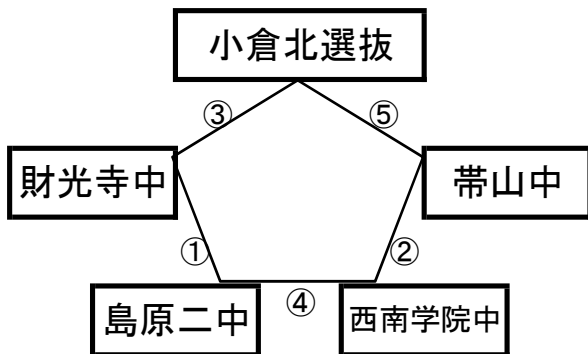

《60分ゲーム》

平成町人工芝グラウンド(海側)

※相互審判 対戦表(左側)前半・(右側)後半

①	11:00~	VALENTIA vs 東福岡自彊館
②	12:10~	J-F津山 vs Kirara
③	13:20~	東大宮中 vs VALENTIA
④	14:30~	東福岡自彊館 vs J-F津山
⑤	15:40~	東大宮中 vs Kirara

島原二中グラウンド(山側)

※相互審判 対戦表(左側)前半・(右側)後半