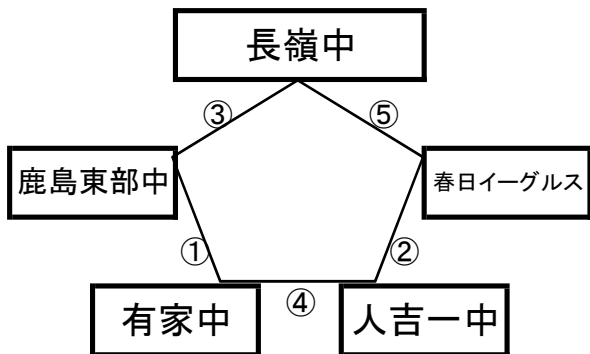

有家総合運動公園(A)

※相互審判 対戦表(左側)前半・(右側)後半

①	11:00~	鹿島東部中	vs	有家中
②	12:10~	人吉一中	vs	春日イーグルス
③	13:20~	長嶺中	vs	鹿島東部中
④	14:30~	有家中	vs	人吉一中
⑤	15:40~	長嶺中	vs	春日イーグルス