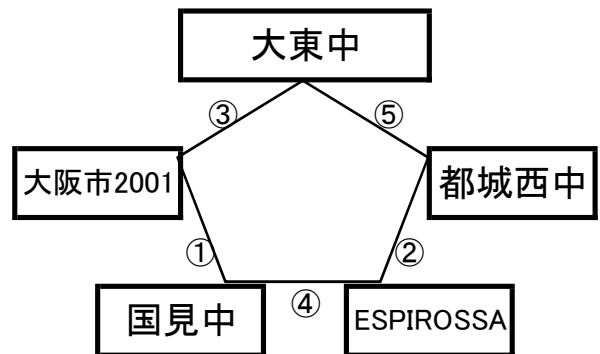

《60分ゲーム》

百花台公園芝生広場

※相互審判 対戦表(左側)前半・(右側)後半

①	9:00~	別府ミネルバ	vs	D高田FC大和
②	10:10~	有明中	vs	武雄中
③	11:20~	宗像セントラル	vs	別府ミネルバ
④	12:30~	D高田FC大和	vs	有明中
⑤	13:40~	宗像セントラル	vs	武雄中

国見中学校グラウンド

※相互審判 対戦表(左側)前半・(右側)後半

①	9:00~	勝山中	vs	妻ヶ丘中
②	10:10~	FCリベルタ	vs	吾妻中
③	11:20~	長嶺中	vs	勝山中
④	12:30~	妻ヶ丘中	vs	FCリベルタ
⑤	13:40~	長嶺中	vs	吾妻中

国見町総合運動公園多目的芝生広場(遊学の里)

※相互審判 対戦表(左側)前半・(右側)後半

①	9:00~	大阪市2001	vs	国見中
②	10:10~	ESPIROSSA	vs	都城西中
③	11:20~	大東中	vs	大阪市2001
④	12:30~	国見中	vs	ESPIROSSA
⑤	13:40~	大東中	vs	都城西中

12月28日(土)

瑞穂すこやかランド

※相互審判 対戦表(左側)前半・(右側)後半