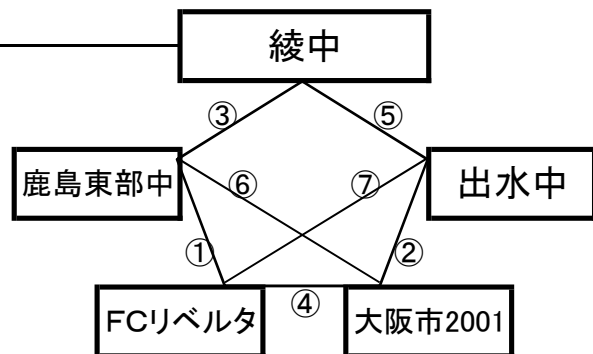

平成町人工芝グラウンド(海側)

※相互審判 対戦表(左側)前半・(右側)後半

①	9:00~	鹿島東部中	vs	FCリベルタ
②	10:00~	出水中	vs	大阪市2001
③	11:00~	綾中	vs	鹿島東部中
④	12:00~	FCリベルタ	vs	大阪市2001
⑤	13:00~	綾中	vs	出水中
⑥	14:00~	鹿島東部中	vs	大阪市2001
⑦	15:00~	出水中	vs	FCリベルタ
⑧	16:00~		vs