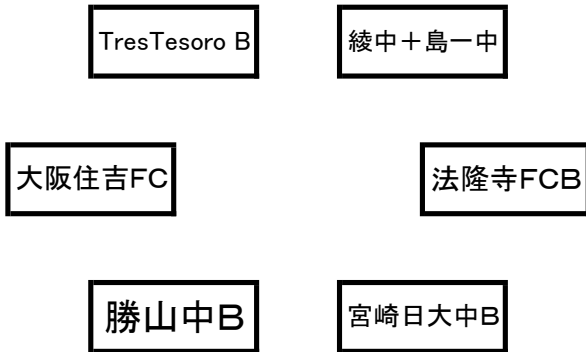

有家総合運動公園(A)

※相互審判 対戦表(左側)前半・(右側)後半

①	11:00~	鹿島東部中	vs	有家中
②	12:10~	人吉一中	vs	春日イーグルス
③	13:20~	長嶺中	vs	鹿島東部中
④	14:30~	有家中	vs	人吉一中
⑤	15:40~	長嶺中	vs	春日イーグルス

大会組み合わせ《サテライト》

12月27日(金)

《50分ゲーム》

平成町多目的広場(南側クレー)

※相互審判 対戦表(左側)前半・(右側)後半