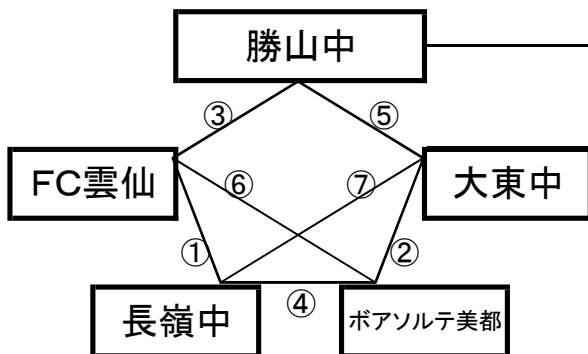

12月27日(金)

《50分ゲーム》

平成町人工芝グラウンド(山側)

※相互審判 対戦表(左側)前半・(右側)後半

①	9:00~	FC雲仙	vs	長嶺中
②	10:00~	大東中	vs	ポアソルテ美都
③	11:00~	勝山中	vs	FC雲仙
④	12:00~	長嶺中	vs	ポアソルテ美都
⑤	13:00~	勝山中	vs	大東中
⑥	14:00~	FC雲仙	vs	ポアソルテ美都
⑦	15:00~	大東中	vs	長嶺中
⑧	16:00~	勝山中	vs	綾中