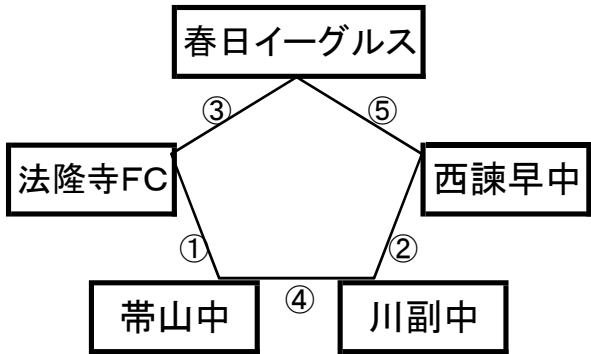

12月28日(土)

百花台公園サッカー場

※相互審判 対戦表(左側)前半・(右側)後半

①	9:00~	法隆寺FC	vs	帯山中
②	10:10~	川副中	vs	西諫早中
③	11:20~	春日イーグルス	vs	法隆寺FC
④	12:30~	帯山中	vs	川副中
⑤	13:40~	春日イーグルス	vs	西諫早中