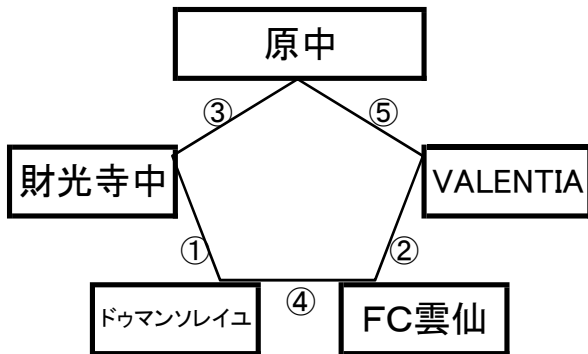

12月28日(土)

平成町人工芝グラウンド(山側)

※相互審判 対戦表(左側)前半・(右側)後半

①	9:00~	財光寺中	vs	ドウマンソレイユ
②	10:10~	FC雲仙	vs	VALENTIA
③	11:20~	原中	vs	財光寺中
④	12:30~	ドウマンソレイユ	vs	FC雲仙
⑤	13:40~	原中	vs	VALENTIA