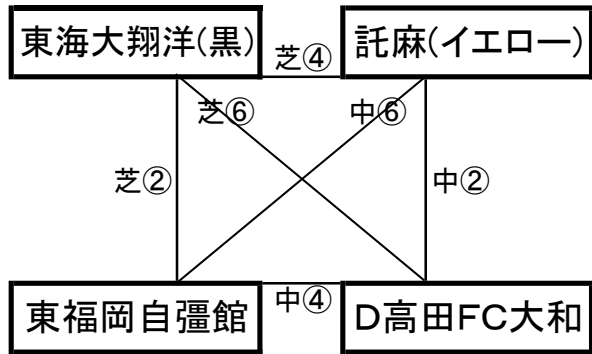

※相互審判 対戦表(左側)前半・(右側)後半

①	10:00~	武雄中	vs	J-F津山
②	11:00~	託麻(イエロー)	vs	D高田FC大和
③	12:00~	原中	vs	J-F津山
④	13:00~	東福岡自彊館	vs	D高田FC大和
⑤	14:00~	武雄中	vs	原中
⑥	15:00~	託麻(イエロー)	vs	東福岡自彊館

瑞穂すこやかグラウンド