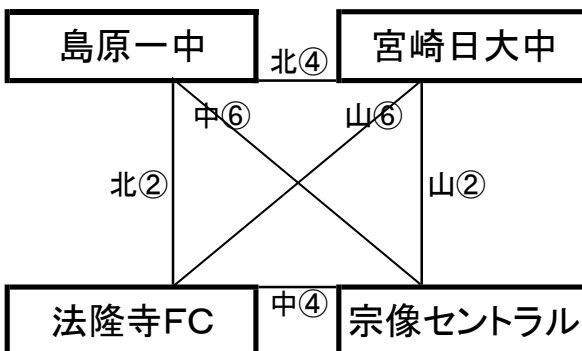

# 大会組み合わせ

12月27日(金)

《50分ゲーム》

平成町多目的広場(北側)

※相互審判 対戦表(左側)前半・(右側)後半

①	9:00~	TresTesoro vs 西有家中
②	10:00~	島原一中 vs 法隆寺FC
③	12:00~	
④	13:00~	島原一中 vs 宮崎日大中
⑤	15:00~	TresTesoro vs 春日イーグルス
⑥	16:00~	

平成町多目的広場(中央)

※相互審判 対戦表(左側)前半・(右側)後半