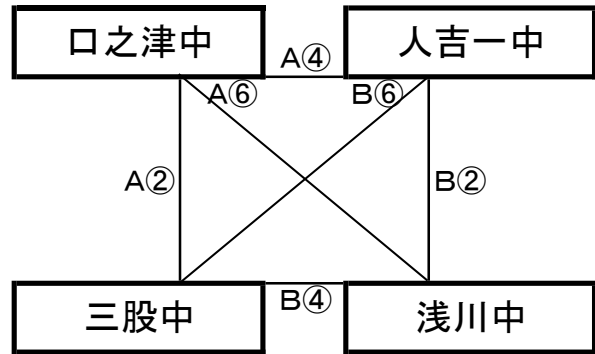

12月27日(金)

《50分ゲーム》

有家総合運動公園(A)

※相互審判 対戦表(左側)前半・(右側)後半

①	10:00~	有家中	vs	鹿島西部中
②	11:00~	口之津中	vs	三股中
③	12:00~	有家中	vs	吾田中
④	13:00~	口之津中	vs	人吉一中
⑤	14:00~	有家中	vs	託麻(レッド)
⑥	15:00~	口之津中	vs	浅川中

有家総合運動公園(B)

※相互審判 対戦表(左側)前半・(右側)後半