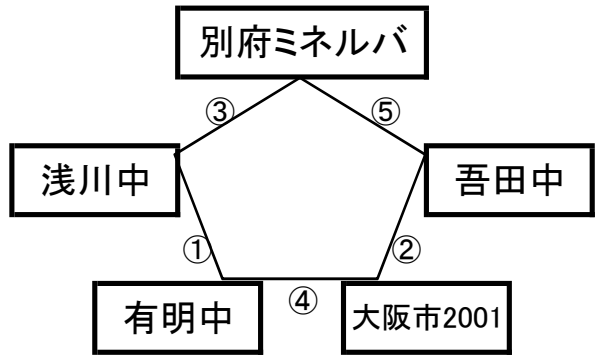

《60分ゲーム》

百花台公園サッカー場(人工芝)

※相互審判 対戦表(左側)前半・(右側)後半

①	11:00~	浅川中	vs	有明中
②	12:10~	大阪市2001	vs	吾田中
③	13:20~	別府ミネルバ	vs	浅川中
④	14:30~	有明中	vs	大阪市2001
⑤	15:40~	別府ミネルバ	vs	吾田中