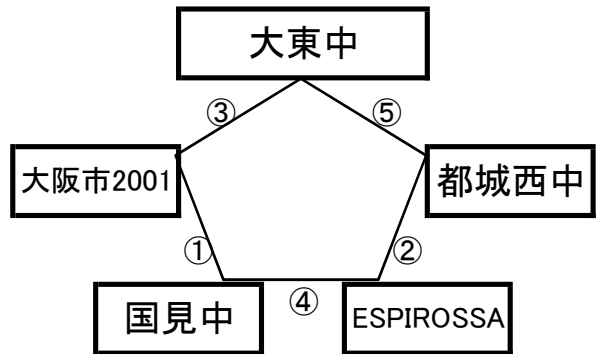

国見町総合運動公園多目的芝生広場(遊学の里)

※相互審判 対戦表(左側)前半・(右側)後半

①	9:00~	大阪市2001	vs	国見中
②	10:10~	ESPIROSSA	vs	都城西中
③	11:20~	大東中	vs	大阪市2001
④	12:30~	国見中	vs	ESPIROSSA
⑤	13:40~	大東中	vs	都城西中