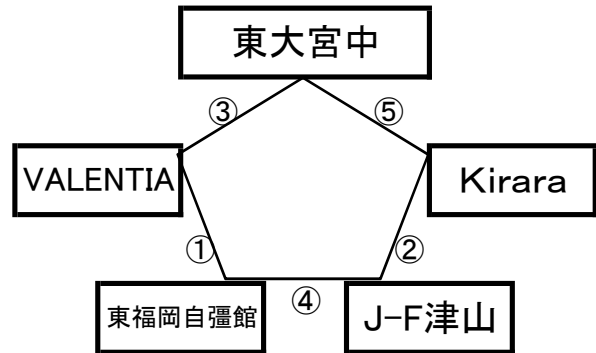

《60分ゲーム》

平成町人工芝グラウンド(海側)

※相互審判 対戦表(左側)前半・(右側)後半

①	11:00~	VALENTIA	vs	東福岡自彊館
②	12:10~	J-F津山	vs	Kirara
③	13:20~	東大宮中	vs	VALENTIA
④	14:30~	東福岡自彊館	vs	J-F津山
⑤	15:40~	東大宮中	vs	Kirara