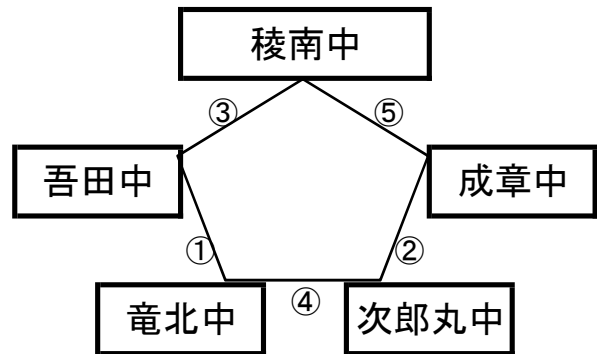

《60分ゲーム》

平成町人工芝グラウンド(海側)

※相互審判 対戦表(左側)前半・(右側)後半

①	9:00~	吾田中	vs	竜北中
②	10:10~	次郎丸中	vs	成章中
③	11:20~	稜南中	vs	吾田中
④	12:30~	竜北中	vs	次郎丸中
⑤	13:40~	稜南中	vs	成章中