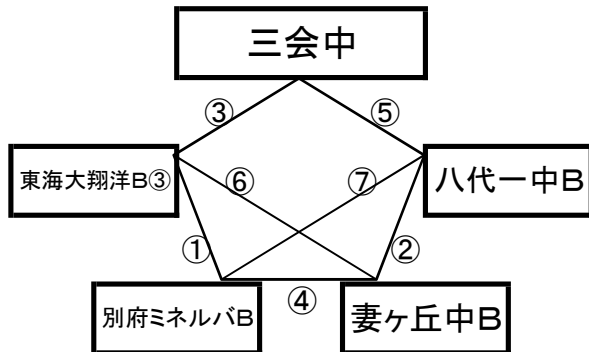

12月27日(金)

《50分ゲーム》

国見コミュニティグラウンド

※相互審判 対戦表(左側)前半・(右側)後半

①	9:00~	東海大翔洋B③	vs	別府ミネルバB
②	10:00~	妻ヶ丘中B	vs	八代一中B
③	11:00~	三會中	vs	東海大翔洋B③
④	12:00~	別府ミネルバB	vs	妻ヶ丘中B
⑤	13:00~	三會中	vs	八代一中B
⑥	14:00~	東海大翔洋B③	vs	妻ヶ丘中B
⑦	15:00~	別府ミネルバB	vs	八代一中B