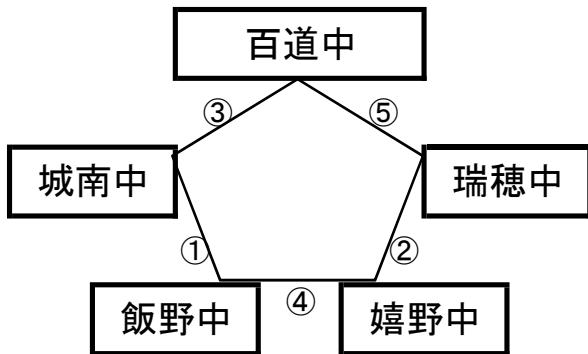

12月28日(土)

瑞穂すこやかランド

※相互審判 対戦表(左側)前半・(右側)後半

①	9:00~	城南中	vs	飯野中
②	10:10~	嬉野中	vs	瑞穂中
③	11:20~	百道中	vs	城南中
④	12:30~	飯野中	vs	嬉野中
⑤	13:40~	百道中	vs	瑞穂中