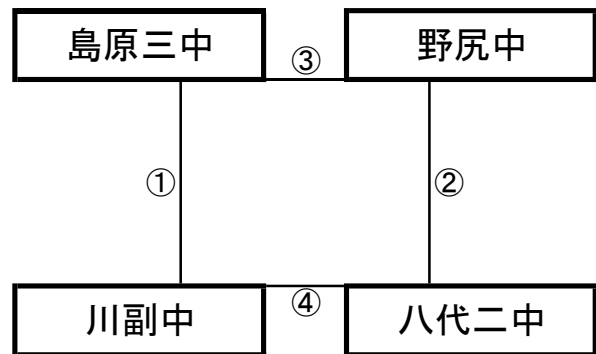

島原三中グラウンド

※相互審判 対戦表(左側)前半・(右側)後半

①	11:00~	島原三中	vs	川副中
②	13:20~	野尻中	vs	島原三中
③	14:30~	八代二中	vs	川副中
④	15:40~	野尻中	vs	八代二中