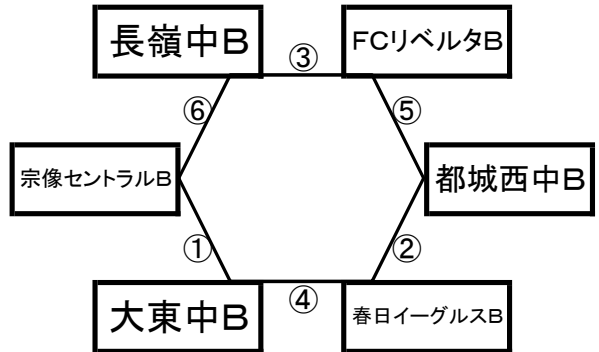

※相互審判 対戦表(左側)前半・(右側)後半

①	9:00~	宗像セントラルB	vs	大東中B
②	10:00~	春日イーグルスB	vs	都城西中B
③	11:00~	FCリベルタB	vs	長嶺中B
④	12:00~	大東中B	vs	春日イーグルスB
⑤	13:00~	都城西中B	vs	FCリベルタB
⑥	14:00~	長嶺中B	vs	宗像セントラルB
⑦	15:00~			

有明の森グラウンド