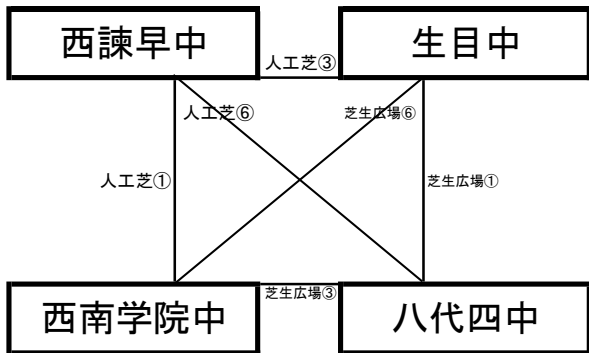

百花台公園サッカー場(人工芝)

※相互審判 対戦表(左側)前半・(右側)後半

①	9:00~	西諫早中	vs	西南学院中
②	10:00~	小倉北選抜	vs	八代二中
③	11:00~	西諫早中	vs	生目中
④	12:00~	小倉北選抜	vs	ESPIROSSA
⑤	13:00~		vs	
⑥	14:00~	西諫早中	vs	八代四中
⑦	15:00~	小倉北選抜	vs	Kirara