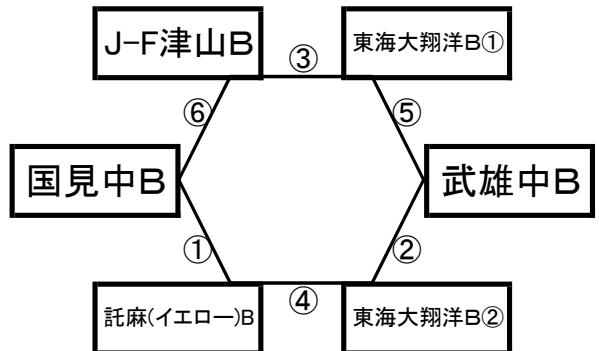

※相互審判 対戦表(左側)前半・(右側)後半

①	9:00~	国見中B	vs	託麻(イエロー)B
②	10:00~	東海大翔洋B②	vs	武雄中B
③	11:00~	東海大翔洋B①	vs	J-F津山B
④	12:00~	託麻(イエロー)B	vs	東海大翔洋B②
⑤	13:00~	武雄中B	vs	東海大翔洋B①
⑥	14:00~			
⑦	15:00~	J-F津山B	vs	国見中B