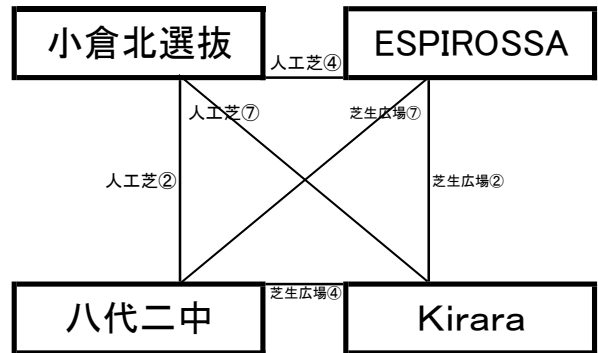

百花台公園芝生広場

※相互審判 対戦表(左側)前半・(右側)後半

①	9:00~	生目中	vs	八代四中
②	10:00~	ESPIROSSA	vs	Kirara
③	11:00~	西南学院中	vs	八代四中
④	12:00~	八代二中	vs	Kirara
⑤	13:00~		vs	
⑥	14:00~	西南学院中	vs	生目中
⑦	15:00~	ESPIROSSA	vs	八代二中