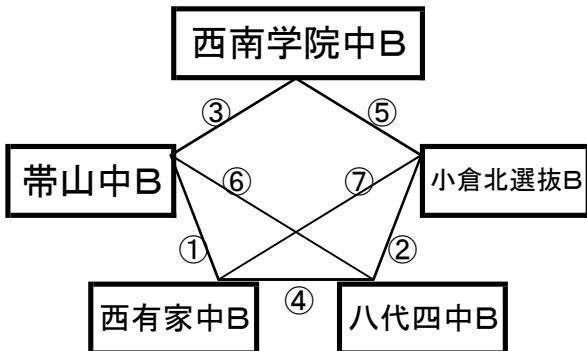

※相互審判 対戦表(左側)前半・(右側)後半

①	9:00~	帯山中B	vs	西有家中B
②	10:00~	八代四中B	vs	小倉北選抜B
③	11:00~	西南学院中B	vs	帯山中B
④	12:00~	西有家中B	vs	八代四中B
⑤	13:00~	西南学院中B	vs	小倉北選抜B
⑥	14:00~	帯山中B	vs	八代四中B
⑦	15:00~	西有家中B	vs	小倉北選抜B

国見総合G(下側)クレー