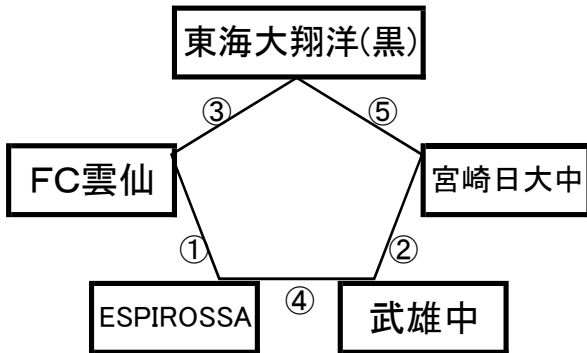

12月26日(木)

平成町人工芝グラウンド(山側)

※相互審判 対戦表(左側)前半・(右側)後半

①	11:00~	FC雲仙	vs	ESPIROSSA
②	12:10~	武雄中	vs	宮崎日大中
③	13:20~	東海大翔洋(黒)	vs	FC雲仙
④	14:30~	ESPIROSSA	vs	武雄中
⑤	15:40~	東海大翔洋(黒)	vs	宮崎日大中