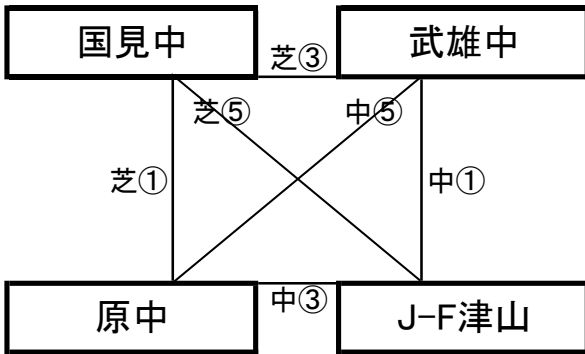

12月27日(金)

《50分ゲーム》

国見町総合運動公園多目的芝生広場(遊学の里)

※相互審判 対戦表(左側)前半・(右側)後半

①	10:00~	国見中	vs	原中
②	11:00~	東海大翔洋(黒)	vs	東福岡自彊館
③	12:00~	国見中	vs	武雄中
④	13:00~	東海大翔洋(黒)	vs	託麻(イエロー)
⑤	14:00~	国見中	vs	J-F津山
⑥	15:00~	東海大翔洋(黒)	vs	D高田FC大和

国見町総合運動公園第2グラウンド