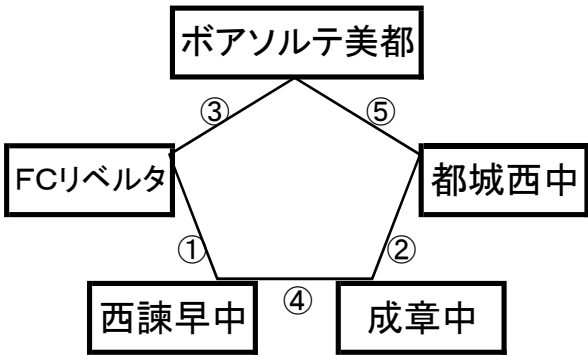

12月26日(木)

百花台公園芝生広場

※相互審判 対戦表(左側)前半・(右側)後半

①	11:00~	FCリベルタ	vs	西諫早中
②	12:10~	成章中	vs	都城西中
③	13:20~	ポアソルテ美都	vs	FCリベルタ
④	14:30~	西諫早中	vs	成章中
⑤	15:40~	ポアソルテ美都	vs	都城西中