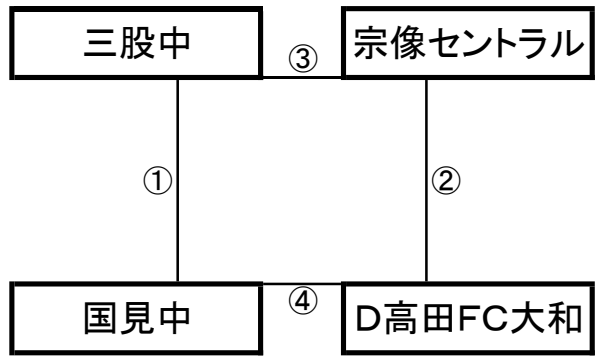

国見町総合運動公園多目的芝生広場(遊学の里)

※相互審判 対戦表(左側)前半・(右側)後半

①	11:00~	三股中	vs	国見中
②	12:10~	宗像セントラル	vs	D高田FC大和
			vs	
③	14:30~	三股中	vs	宗像セントラル
④	15:40~	国見中	vs	D高田FC大和