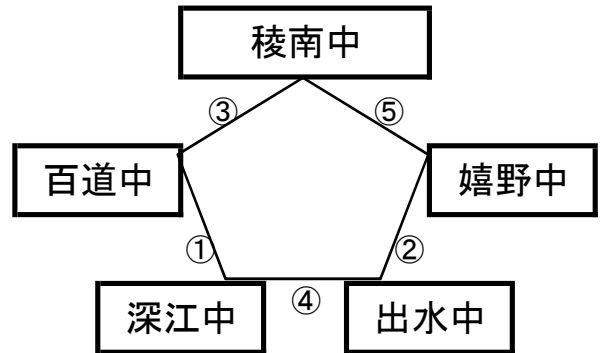

《60分ゲーム》

深江町民グラウンド

※相互審判 対戦表(左側)前半・(右側)後半

①	11:00~	百道中	vs	深江中
②	12:10~	出水中	vs	嬉野中
③	13:20~	稜南中	vs	百道中
④	14:30~	深江中	vs	出水中
⑤	15:40~	稜南中	vs	嬉野中