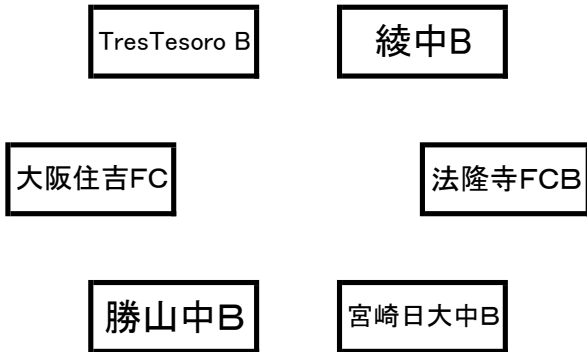

大会組み合わせ《サテライト》

12月27日(金)

《50分ゲーム》

平成町多目的広場(南側クレー)

※相互審判 対戦表(左側)前半・(右側)後半

①	9:00~	宮崎日大中B	vs	法隆寺FCB
②	10:00~		vs	
③	11:00~	大阪住吉FC	vs	法隆寺FCB
④	12:00~	宮崎日大中B	vs	勝山中B
⑤	13:00~	Tres Tesoro B	vs	大阪住吉FC
⑥	14:00~	綾中B	vs	宮崎日大中B
⑦	15:00~	勝山中B	vs	法隆寺FCB

島原二中グラウンド(海側)