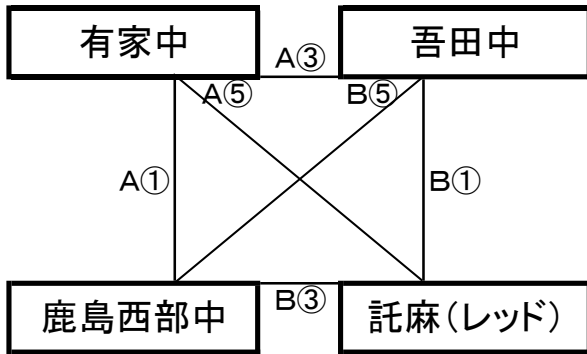

12月27日(金)

《50分ゲーム》

有家総合運動公園(A)

※相互審判 対戦表(左側)前半・(右側)後半

①	10:00~	有家中	vs	鹿島西部中
②	11:00~	口之津中	vs	三股中
③	12:00~	有家中	vs	吾田中
④	13:00~	口之津中	vs	人吉一中
⑤	14:00~	有家中	vs	託麻(レッド)
⑥	15:00~	口之津中	vs	浅川中

有家総合運動公園(B)