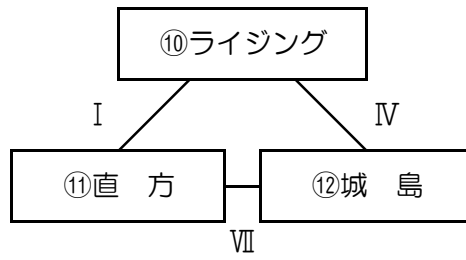

第37回宗像市サッカーフェスティバル組合せ

1日目 令和元年12月8日(土)

《玄海コミセンG》

《玄海中学校G》

《河東小学校G》

	玄海コミセン・中学校				河東小学校		
	時間	対戦		審判	時間	対戦	審判
1	9:00~	①・⑩	VS	②・⑪	⑦・⑯	⑱ VS ⑲	⑳
2	9:50~	④・⑬	VS	⑤・⑭	③・⑫	㉒ VS ㉓	㉑
3	10:40~	⑦・⑯	VS	⑧・⑰	⑥・⑮	⑱ VS ㉑	㉓
4	11:30~	①・⑩	VS	③・⑫	⑨・⑱	㉒ VS ㉔	㉐
5	12:20~	④・⑬	VS	⑥・⑮	②・⑪	⑳ VS ㉑	㉔
6	13:10~	⑦・⑯	VS	⑨・⑱	⑤・⑭	㉓ VS ㉔	㉑
7	14:00~	②・⑪	VS	③・⑫	⑧・⑰		
8	14:50~	⑤・⑭	VS	⑥・⑮	①・⑩		
9	15:40~	⑧・⑰	VS	⑨・⑱	④・⑬		