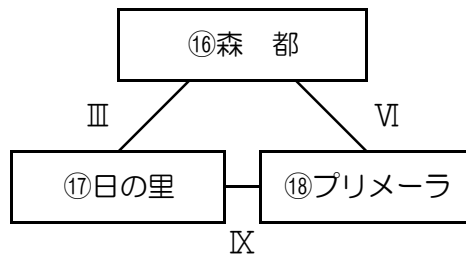

第37回宗像市サッカーフェスティバル組合せ

1日目 令和元年12月8日(土)

《玄海コミセンG》

《玄海中学校G》

《河東小学校G》

	玄海コミセン・中学校				河東小学校		
	時間	対戦		審判	時間	対戦	審判
1	9:00~	①・⑩	VS	②・⑪	⑦・⑯	⑱ VS ⑲	⑳
2	9:50~	④・⑬	VS	⑤・⑭	③・⑫	㉒ VS ㉓	㉑
3	10:40~	⑦・⑯	VS	⑧・⑰	⑥・⑮	⑱ VS ㉑	㉓
4	11:30~	①・⑩	VS	③・⑫	⑨・⑱	㉒ VS ㉔	㉐
5	12:20~	④・⑬	VS	⑥・⑮	②・⑪	⑳ VS ㉑	㉔
6	13:10~	⑦・⑯	VS	⑨・⑱	⑤・⑭	㉓ VS ㉔	㉑
7	14:00~	②・⑪	VS	③・⑫	⑧・⑰		
8	14:50~	⑤・⑭	VS	⑥・⑮	①・⑩		
9	15:40~	⑧・⑰	VS	⑨・⑱	④・⑬		