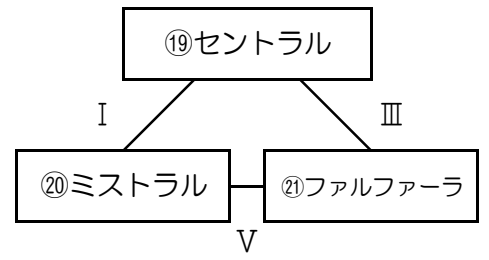

第37回宗像市サッカーフェスティバル組合せ

1日目 令和元年12月8日(土)

《玄海コミセンG》

《玄海中学校G》

《河東小学校G》

	玄海コミセン・中学校				河東小学校		
	時間	対戦		審判	時間	対戦	審判
1	9:00~	①・⑩	VS	②・⑪	⑦・⑯	⑱ VS ⑲	⑳
2	9:50~	④・⑬	VS	⑤・⑭	③・⑫	㉒ VS ㉓	㉑
3	10:40~	⑦・⑯	VS	⑧・⑰	⑥・⑮	⑱ VS ㉑	㉓
4	11:30~	①・⑩	VS	③・⑫	⑨・⑱	㉒ VS ㉔	㉐
5	12:20~	④・⑬	VS	⑥・⑮	②・⑪	⑳ VS ㉑	㉔
6	13:10~	⑦・⑯	VS	⑨・⑱	⑤・⑭	㉓ VS ㉔	㉑
7	14:00~	②・⑪	VS	③・⑫	⑧・⑰		
8	14:50~	⑤・⑭	VS	⑥・⑮	①・⑩		
9	15:40~	⑧・⑰	VS	⑨・⑱	④・⑬		