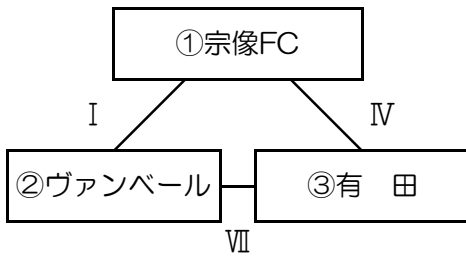

第37回宗像市サッカーフェスティバル組合せ

1日目 令和元年12月8日(土)

《玄海コミセンG》

《玄海中学校G》

《河東小学校G》

	玄海コミセン・中学校				河東小学校		
	時間	対戦		審判	時間	対戦	審判
1	9:00~	①・⑩	VS	②・⑪	⑦・⑯	⑱ VS ⑲	⑳
2	9:50~	④・⑬	VS	⑤・⑭	③・⑫	㉒ VS ㉓	㉑
3	10:40~	⑦・⑯	VS	⑧・⑰	⑥・⑮	⑱ VS ㉑	㉓
4	11:30~	①・⑩	VS	③・⑫	⑨・⑱	㉒ VS ㉔	㉐
5	12:20~	④・⑬	VS	⑥・⑮	②・⑪	⑳ VS ㉑	㉔
6	13:10~	⑦・⑯	VS	⑨・⑱	⑤・⑭	㉓ VS ㉔	㉑
7	14:00~	②・⑪	VS	③・⑫	⑧・⑰		
8	14:50~	⑤・⑭	VS	⑥・⑮	①・⑩		
9	15:40~	⑧・⑰	VS	⑨・⑱	④・⑬		