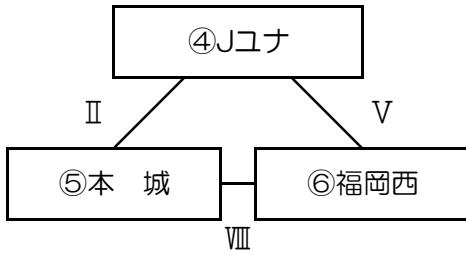

第37回宗像市サッカーフェスティバル組合せ

1日目 令和元年12月8日(土)

《玄海コミセンG》

《玄海中学校G》

《河東小学校G》

	玄海コミセン・中学校				河東小学校		
	時間	対戦		審判	時間	対戦	審判
1	9:00~	①・⑩	VS	②・⑪	⑦・⑯	⑱ VS ⑲	⑳
2	9:50~	④・⑬	VS	⑤・⑭	③・⑫	㉒ VS ㉓	㉑
3	10:40~	⑦・⑯	VS	⑧・⑰	⑥・⑮	⑱ VS ㉑	㉓
4	11:30~	①・⑩	VS	③・⑫	⑨・⑱	㉒ VS ㉔	㉐
5	12:20~	④・⑬	VS	⑥・⑮	②・⑪	⑳ VS ㉑	㉔
6	13:10~	⑦・⑯	VS	⑨・⑱	⑤・⑭	㉓ VS ㉔	㉑
7	14:00~	②・⑪	VS	③・⑫	⑧・⑰		
8	14:50~	⑤・⑭	VS	⑥・⑮	①・⑩		
9	15:40~	⑧・⑰	VS	⑨・⑱	④・⑬		