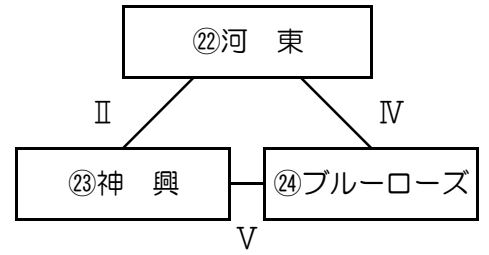

第37回宗像市サッカーフェスティバル組合せ

1日目 令和元年12月8日(土)

《玄海コミセンG》

《玄海中学校G》

《河東小学校G》

	玄海コミセン・中学校				河東小学校		
	時間	対戦		審判	時間	対戦	審判
1	9:00~	①・⑩	VS	②・⑪	⑦・⑯	⑱ VS ⑲	⑳
2	9:50~	④・⑬	VS	⑤・⑭	③・⑫	㉒ VS ㉓	㉑
3	10:40~	⑦・⑯	VS	⑧・⑰	⑥・⑮	⑱ VS ㉑	㉓
4	11:30~	①・⑩	VS	③・⑫	⑨・⑱	㉒ VS ㉔	㉐
5	12:20~	④・⑬	VS	⑥・⑮	②・⑪	⑳ VS ㉑	㉔
6	13:10~	⑦・⑯	VS	⑨・⑱	⑤・⑭	㉓ VS ㉔	㉑
7	14:00~	②・⑪	VS	③・⑫	⑧・⑰		
8	14:50~	⑤・⑭	VS	⑥・⑮	①・⑩		
9	15:40~	⑧・⑰	VS	⑨・⑱	④・⑬		