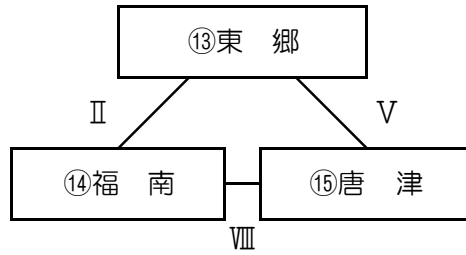

第37回宗像市サッカーフェスティバル組合せ

1日目 令和元年12月8日(土)

《玄海コミセンG》

《玄海中学校G》

《河東小学校G》

	玄海コミセン・中学校				河東小学校		
	時間	対戦		審判	時間	対戦	審判
1	9:00~	①・⑩	VS	②・⑪	⑦・⑯	⑱ VS ⑲	⑳
2	9:50~	④・⑬	VS	⑤・⑭	③・⑫	㉒ VS ㉓	㉑
3	10:40~	⑦・⑯	VS	⑧・⑰	⑥・⑮	⑱ VS ㉑	㉓
4	11:30~	①・⑩	VS	③・⑫	⑨・⑱	㉒ VS ㉔	㉐
5	12:20~	④・⑬	VS	⑥・⑮	②・⑪	⑳ VS ㉑	㉔
6	13:10~	⑦・⑯	VS	⑨・⑱	⑤・⑭	㉓ VS ㉔	㉑
7	14:00~	②・⑪	VS	③・⑫	⑧・⑰		
8	14:50~	⑤・⑭	VS	⑥・⑮	①・⑩		
9	15:40~	⑧・⑰	VS	⑨・⑱	④・⑬		