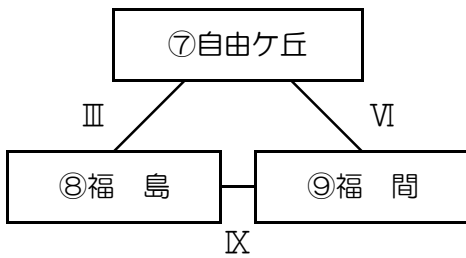

第37回宗像市サッカーフェスティバル組合せ

1日目 令和元年12月8日(土)

《玄海コミセンG》

《玄海中学校G》

《河東小学校G》

	玄海コミセン・中学校				河東小学校		
	時間	対戦		審判	時間	対戦	審判
1	9:00~	①・⑩	VS	②・⑪	⑦・⑯	⑱ VS ⑲	⑳
2	9:50~	④・⑬	VS	⑤・⑭	③・⑫	㉒ VS ㉓	㉑
3	10:40~	⑦・⑯	VS	⑧・⑰	⑥・⑮	⑱ VS ㉑	㉓
4	11:30~	①・⑩	VS	③・⑫	⑨・⑱	㉒ VS ㉔	㉐
5	12:20~	④・⑬	VS	⑥・⑮	②・⑪	⑳ VS ㉑	㉔
6	13:10~	⑦・⑯	VS	⑨・⑱	⑤・⑭	㉓ VS ㉔	㉑
7	14:00~	②・⑪	VS	③・⑫	⑧・⑰		
8	14:50~	⑤・⑭	VS	⑥・⑮	①・⑩		
9	15:40~	⑧・⑰	VS	⑨・⑱	④・⑬		