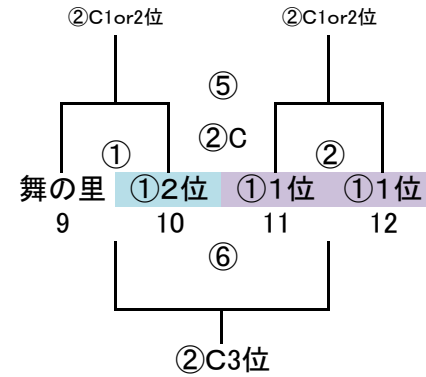

会場・責任チーム 福南 派遣 筑紫野 会場・責任チーム 篠北 派遣 カミーリア

大野城 太宰府南 久山 大利

パディFC 30 32 33 35 36 38 39

12/21(土) 「なまずの郷B」 12/15(日) 「なまずの郷C」

会場・責任チーム 神興 派遣 パディJr 会場・責任チーム 福南 派遣 粕屋

	時間	対戦	R	A1	A2
①	10:00 ~ 10:35	1.8.15 VS 2.9.16	派遣	6.13.20	7.14.21
②	10:40 ~ 11:15	3.10.17 VS 4.11.18	5.12.19	1.8.15	2.9.16
③	11:20 ~ 12:10	5.12.19 VS 6.13.20	7.14.21	3.10.17	4.11.18
④	12:15 ~ 12:50	1.8.15 VS 3.10.17	2.9.16	5.12.19	6.13.20
⑤	12:55 ~ 13:30	2.9.16 VS 4.11.18	派遣	1.8.15	3.10.17
⑥	13:35 ~ 14:25	5.12.19 VS 7.14.21	1.8.15	2.9.16	4.11.18
⑦	14:30 ~ 15:05	1.8.15 VS 4.11.18	3.10.17	5.12.19	7.14.21
⑧	15:10 ~ 15:45	2.9.16 VS 3.10.17	6.13.20	1.8.15	4.11.18
⑨	15:50 ~ 16:40	6.13.20 VS 7.14.21	4.11.18	2.9.16	3.10.17

派遣審判:地区リーグシードの8チーム中 全日2~8位のチーム

地区リーグ △40分(20-10-20)

	時間	対戦	R	A1	A2
①	10:00 ~ 10:50	22.28.34.40 VS 23.29.35.41	25.31.37.43	26.32.38.44	27.33.39.45
②	11:00 ~ 11:50	25.31.37.43 VS 26.32.38.44	派遣	22.28.34.40	23.29.35.41
③	12:00 ~ 12:50	22.28.34.40 VS 24.30.36.42	27.33.39.45	25.31.37.43	26.32.38.44
④	13:00 ~ 13:50	25.31.37.43 VS 27.33.39.45	23.29.35.41	22.28.34.40	24.30.36.42
⑤	14:00 ~ 14:50	23.29.35.41 VS 24.30.36.42	26.32.38.44	25.31.37.43	27.33.39.45
⑥	15:00 ~ 15:50	26.32.38.44 VS 27.33.39.45	派遣	23.29.35.41	24.30.36.42

派遣審判:地区リーグシードの8チーム中 全日2~8位のチーム

全日結果	地区L 21(C9、K6、M6)	予選R 8(C5、M3)	決勝T 24	決勝T 18	中央大会出場	シード
	フォカーナ、ウィザース、リエート、自由ヶ丘、福間、日の里、太宰府SP、CREW、ヴァンペール、BRAVO、森都、仲原、太宰府南、宗像FC、篠栗、宗像CP、大利、湊坂、FC太宰府、原田、二日市、東郷、パディNZ	アメイシャ、フレスト、Jユナ、ライジング、神興、LA那珂川、大野城南、吉木	志免J、粕屋中央、大野城、篠北、河東、久山	小野、惣利、宇美、上西郷	春日E、志免F、福南、須恵、パディFC、アッロロ	花鶴、パディJr、舞の里、筑紫野、宗像C、新宮、粕屋、カミーリア

◎予選ラウンド 32 地区リーグ通過24チーム+シード8チーム  
G-4面 トーナメント×8パート→上位3チーム決勝Tへ進出

※地区リーグ終了後、通過24チームにてパート抽選(会場確保チームは考慮必要)

1/5 (日)「なまずの郷A」

1/5 (日)「なまずの郷B」

1/5 (日)「カブトの森」

1/5 (日)「春日スポセン」

予選ラウンド 40分ゲーム(20-10-20) ※⑤~⑧試合は30分ゲーム(15-5-15)