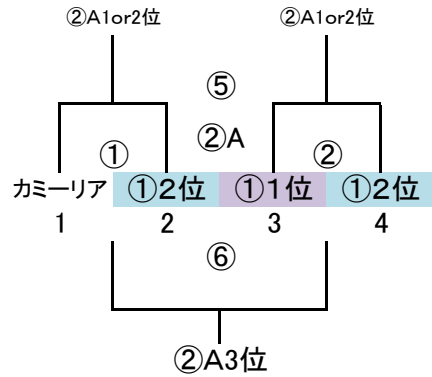

会場・責任チーム 福南 派遣 筑紫野 会場・責任チーム 篠北 派遣 カミーリア

大野城 太宰府南 久山 大利

パディFC 30 32 33 35 36 38 39

12/21(土) 「なまずの郷B」 12/15(日) 「なまずの郷C」

会場・責任チーム 神興 派遣 パディJr 会場・責任チーム 福南 派遣 粕屋

	時間	対戦	R	A1	A2
①	10:00 ~ 10:35	1.8.15 VS 2.9.16	派遣	6.13.20	7.14.21
②	10:40 ~ 11:15	3.10.17 VS 4.11.18	5.12.19	1.8.15	2.9.16
③	11:20 ~ 12:10	5.12.19 VS 6.13.20	7.14.21	3.10.17	4.11.18
④	12:15 ~ 12:50	1.8.15 VS 3.10.17	2.9.16	5.12.19	6.13.20
⑤	12:55 ~ 13:30	2.9.16 VS 4.11.18	派遣	1.8.15	3.10.17
⑥	13:35 ~ 14:25	5.12.19 VS 7.14.21	1.8.15	2.9.16	4.11.18
⑦	14:30 ~ 15:05	1.8.15 VS 4.11.18	3.10.17	5.12.19	7.14.21
⑧	15:10 ~ 15:45	2.9.16 VS 3.10.17	6.13.20	1.8.15	4.11.18
⑨	15:50 ~ 16:40	6.13.20 VS 7.14.21	4.11.18	2.9.16	3.10.17

派遣審判:地区リーグシードの8チーム中 全日2~8位のチーム

地区リーグ △40分(20-10-20)

	時間	対戦	R	A1	A2
①	10:00 ~ 10:50	22.28.34.40 VS 23.29.35.41	25.31.37.43	26.32.38.44	27.33.39.45
②	11:00 ~ 11:50	25.31.37.43 VS 26.32.38.44	派遣	22.28.34.40	23.29.35.41
③	12:00 ~ 12:50	22.28.34.40 VS 24.30.36.42	27.33.39.45	25.31.37.43	26.32.38.44
④	13:00 ~ 13:50	25.31.37.43 VS 27.33.39.45	23.29.35.41	22.28.34.40	24.30.36.42
⑤	14:00 ~ 14:50	23.29.35.41 VS 24.30.36.42	26.32.38.44	25.31.37.43	27.33.39.45
⑥	15:00 ~ 15:50	26.32.38.44 VS 27.33.39.45	派遣	23.29.35.41	24.30.36.42

◎予選ラウンド 32 地区リーグ通過24チーム+シード8チーム  
G-4面 トーナメント×8パート→上位3チーム決勝Tへ進出

※地区リーグ終了後、通過24チームにてパート抽選(会場確保チームは考慮必要)

1/5 (日)「なまずの郷A」

1/5 (日)「なまずの郷B」

1/5 (日)「カブトの森」

1/5 (日)「春日スポセン」

予選ラウンド 40分ゲーム(20-10-20) ※⑤~⑧試合は30分ゲーム(15-5-15)