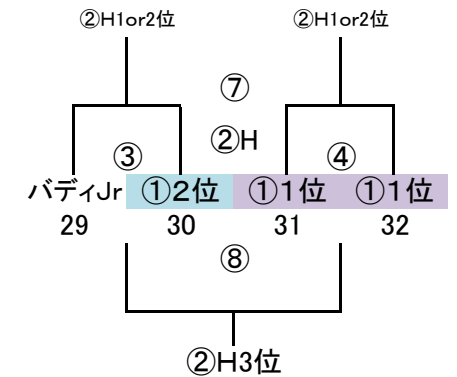

会場・責任チーム 福南 派遣 筑紫野 会場・責任チーム 篠北 派遣 カミーリア

大野城 太宰府南 久山 大利

パディFC 30 32 33 35 36 38 39

12/21(土) 「なまずの郷B」 12/15(日) 「なまずの郷C」

会場・責任チーム 神興 派遣 パディJr 会場・責任チーム 福南 派遣 粕屋

	時間	対戦	R	A1	A2
①	10:00 ~ 10:35	1.8.15 VS 2.9.16	派遣	6.13.20	7.14.21
②	10:40 ~ 11:15	3.10.17 VS 4.11.18	5.12.19	1.8.15	2.9.16
③	11:20 ~ 12:10	5.12.19 VS 6.13.20	7.14.21	3.10.17	4.11.18
④	12:15 ~ 12:50	1.8.15 VS 3.10.17	2.9.16	5.12.19	6.13.20
⑤	12:55 ~ 13:30	2.9.16 VS 4.11.18	派遣	1.8.15	3.10.17
⑥	13:35 ~ 14:25	5.12.19 VS 7.14.21	1.8.15	2.9.16	4.11.18
⑦	14:30 ~ 15:05	1.8.15 VS 4.11.18	3.10.17	5.12.19	7.14.21
⑧	15:10 ~ 15:45	2.9.16 VS 3.10.17	6.13.20	1.8.15	4.11.18
⑨	15:50 ~ 16:40	6.13.20 VS 7.14.21	4.11.18	2.9.16	3.10.17

派遣審判:地区リーグシードの8チーム中 全日2~8位のチーム

地区リーグ △40分(20-10-20)

	時間	対戦	R	A1	A2
①	10:00 ~ 10:50	22.28.34.40 VS 23.29.35.41	25.31.37.43	26.32.38.44	27.33.39.45
②	11:00 ~ 11:50	25.31.37.43 VS 26.32.38.44	派遣	22.28.34.40	23.29.35.41
③	12:00 ~ 12:50	22.28.34.40 VS 24.30.36.42	27.33.39.45	25.31.37.43	26.32.38.44
④	13:00 ~ 13:50	25.31.37.43 VS 27.33.39.45	23.29.35.41	22.28.34.40	24.30.36.42
⑤	14:00 ~ 14:50	23.29.35.41 VS 24.30.36.42	26.32.38.44	25.31.37.43	27.33.39.45
⑥	15:00 ~ 15:50	26.32.38.44 VS 27.33.39.45	派遣	23.29.35.41	24.30.36.42

派遣審判:地区リーグシードの8チーム中 全日2~8位のチーム

全日結果	地区L 21(C9、K6、M6)	予選R 8(C5、M3)	決勝T 24	決勝T 18	中央大会出場	シード
	フォカーナ、ウィザース、リエート、自由ヶ丘、福間、日の里、太宰府SP、CREW、ヴァンペール、BRAVO、森都、仲原、太宰府南、宗像FC、篠栗、宗像CP、大利、湊坂、FC太宰府、原田、二日市、東郷、パディNZ	アメイシャ、フレスト、Jユナ、ライジング、神興、LA那珂川、大野城南、吉木	志免J、粕屋中央、大野城、篠北、河東、久山	小野、惣利、宇美、上西郷	春日E、志免F、福南、須恵、パディFC、アッロロ	花鶴、パディJr、舞の里、筑紫野、宗像C、新宮、粕屋、カミーリア

◎予選ラウンド 32 地区リーグ通過24チーム+シード8チーム  
G-4面 トーナメント×8パート→上位3チーム決勝Tへ進出

※地区リーグ終了後、通過24チームにてパート抽選(会場確保チームは考慮必要)

1/5 (日)「なまずの郷A」

1/5 (日)「なまずの郷B」

1/5 (日)「カブトの森」

1/5 (日)「春日スポセン」

予選ラウンド 40分ゲーム(20-10-20) ※⑤~⑧試合は30分ゲーム(15-5-15)