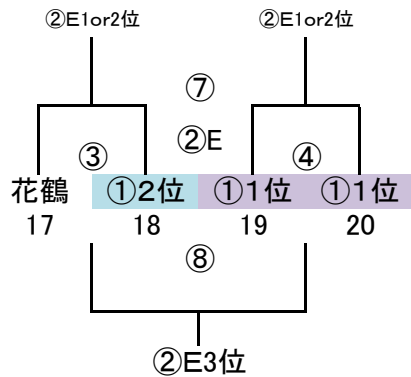

会場・責任チーム 福南 派遣 筑紫野 会場・責任チーム 篠北 派遣 カミーリア

大野城 太宰府南 久山 大利

パディFC 30 32 33 35 36 38 39

12/21(土) 「なまずの郷B」 12/15(日) 「なまずの郷C」

会場・責任チーム 神興 派遣 パディJr 会場・責任チーム 福南 派遣 粕屋

	時間	対戦	R	A1	A2
①	10:00 ~ 10:35	1.8.15 VS 2.9.16	派遣	6.13.20	7.14.21
②	10:40 ~ 11:15	3.10.17 VS 4.11.18	5.12.19	1.8.15	2.9.16
③	11:20 ~ 12:10	5.12.19 VS 6.13.20	7.14.21	3.10.17	4.11.18
④	12:15 ~ 12:50	1.8.15 VS 3.10.17	2.9.16	5.12.19	6.13.20
⑤	12:55 ~ 13:30	2.9.16 VS 4.11.18	派遣	1.8.15	3.10.17
⑥	13:35 ~ 14:25	5.12.19 VS 7.14.21	1.8.15	2.9.16	4.11.18
⑦	14:30 ~ 15:05	1.8.15 VS 4.11.18	3.10.17	5.12.19	7.14.21
⑧	15:10 ~ 15:45	2.9.16 VS 3.10.17	6.13.20	1.8.15	4.11.18
⑨	15:50 ~ 16:40	6.13.20 VS 7.14.21	4.11.18	2.9.16	3.10.17

派遣審判:地区リーグシードの8チーム中 全日2~8位のチーム

地区リーグ △40分(20-10-20)

	時間	対戦	R	A1	A2
①	10:00 ~ 10:50	22.28.34.40 VS 23.29.35.41	25.31.37.43	26.32.38.44	27.33.39.45
②	11:00 ~ 11:50	25.31.37.43 VS 26.32.38.44	派遣	22.28.34.40	23.29.35.41
③	12:00 ~ 12:50	22.28.34.40 VS 24.30.36.42	27.33.39.45	25.31.37.43	26.32.38.44
④	13:00 ~ 13:50	25.31.37.43 VS 27.33.39.45	23.29.35.41	22.28.34.40	24.30.36.42
⑤	14:00 ~ 14:50	23.29.35.41 VS 24.30.36.42	26.32.38.44	25.31.37.43	27.33.39.45
⑥	15:00 ~ 15:50	26.32.38.44 VS 27.33.39.45	派遣	23.29.35.41	24.30.36.42

派遣審判:地区リーグシードの8チーム中 全日2~8位のチーム

全日結果	地区L 21(C9、K6、M6)	予選R 8(C5、M3)	決勝T 24	決勝T 18	中央大会出場	シード
	フォカーナ、ウィザース、リエート、自由ヶ丘、福間、日の里、太宰府SP、CREW、ヴァンペール、BRAVO、森都、仲原、太宰府南、宗像FC、篠栗、宗像CP、大利、湊坂、FC太宰府、原田、二日市、東郷、パディNZ	アメイシャ、フレスト、Jユナ、ライジング、神興、LA那珂川、大野城南、吉木	志免J、粕屋中央、大野城、篠北、河東、久山	小野、惣利、宇美、上西郷	春日E、志免F、福南、須恵、パディFC、アッロロ	花鶴、パディJr、舞の里、筑紫野、宗像C、新宮、粕屋、カミーリア

◎予選ラウンド 32 地区リーグ通過24チーム+シード8チーム  
G-4面 トーナメント×8パート→上位3チーム決勝Tへ進出

※地区リーグ終了後、通過24チームにてパート抽選(会場確保チームは考慮必要)

1/5 (日)「なまずの郷A」

1/5 (日)「なまずの郷B」

1/5 (日)「カブトの森」

1/5 (日)「春日スポセン」

予選ラウンド 40分ゲーム(20-10-20) ※⑤~⑧試合は30分ゲーム(15-5-15)