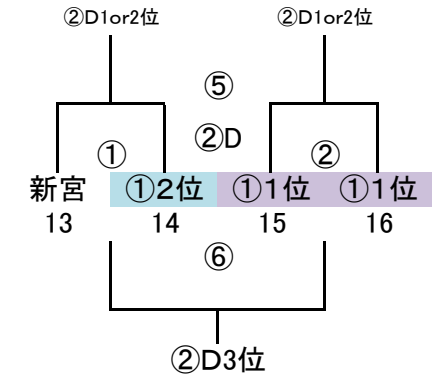

会場・責任チーム 福南 派遣 筑紫野 会場・責任チーム 篠北 派遣 カミーリア

大野城 太宰府南 久山 大利

パディFC 30 32 33 35 36 38 39

12/21(土) 「なまずの郷B」 12/15(日) 「なまずの郷C」

会場・責任チーム 神興 派遣 パディJr 会場・責任チーム 福南 派遣 粕屋

	時間	対戦	R	A1	A2
①	10:00 ~ 10:35	1.8.15 VS 2.9.16	派遣	6.13.20	7.14.21
②	10:40 ~ 11:15	3.10.17 VS 4.11.18	5.12.19	1.8.15	2.9.16
③	11:20 ~ 12:10	5.12.19 VS 6.13.20	7.14.21	3.10.17	4.11.18
④	12:15 ~ 12:50	1.8.15 VS 3.10.17	2.9.16	5.12.19	6.13.20
⑤	12:55 ~ 13:30	2.9.16 VS 4.11.18	派遣	1.8.15	3.10.17
⑥	13:35 ~ 14:25	5.12.19 VS 7.14.21	1.8.15	2.9.16	4.11.18
⑦	14:30 ~ 15:05	1.8.15 VS 4.11.18	3.10.17	5.12.19	7.14.21
⑧	15:10 ~ 15:45	2.9.16 VS 3.10.17	6.13.20	1.8.15	4.11.18
⑨	15:50 ~ 16:40	6.13.20 VS 7.14.21	4.11.18	2.9.16	3.10.17

派遣審判:地区リーグシードの8チーム中 全日2~8位のチーム

地区リーグ △40分(20-10-20)

	時間	対戦	R	A1	A2
①	10:00 ~ 10:50	22.28.34.40 VS 23.29.35.41	25.31.37.43	26.32.38.44	27.33.39.45
②	11:00 ~ 11:50	25.31.37.43 VS 26.32.38.44	派遣	22.28.34.40	23.29.35.41
③	12:00 ~ 12:50	22.28.34.40 VS 24.30.36.42	27.33.39.45	25.31.37.43	26.32.38.44
④	13:00 ~ 13:50	25.31.37.43 VS 27.33.39.45	23.29.35.41	22.28.34.40	24.30.36.42
⑤	14:00 ~ 14:50	23.29.35.41 VS 24.30.36.42	26.32.38.44	25.31.37.43	27.33.39.45
⑥	15:00 ~ 15:50	26.32.38.44 VS 27.33.39.45	派遣	23.29.35.41	24.30.36.42

派遣審判:地区リーグシードの8チーム中 全日2~8位のチーム

全日結果	地区L 21(C9、K6、M6)	予選R 8(C5、M3)	決勝T 24	決勝T 18	中央大会出場	シード
	フォカーナ、ウィザース、リエート、自由ヶ丘、福間、日の里、太宰府SP、CREW、ヴァンペール、BRAVO、森都、仲原、太宰府南、宗像FC、篠栗、宗像CP、大利、湊坂、FC太宰府、原田、二日市、東郷、パディNZ	アメイシャ、フレスト、Jユナ、ライジング、神興、LA那珂川、大野城南、吉木	志免J、粕屋中央、大野城、篠北、河東、久山	小野、惣利、宇美、上西郷	春日E、志免F、福南、須恵、パディFC、アッロロ	花鶴、パディJr、舞の里、筑紫野、宗像C、新宮、粕屋、カミーリア

◎予選ラウンド 32 地区リーグ通過24チーム+シード8チーム  
G-4面 トーナメント×8パート→上位3チーム決勝Tへ進出

※地区リーグ終了後、通過24チームにてパート抽選(会場確保チームは考慮必要)

1/5 (日)「なまずの郷A」

1/5 (日)「なまずの郷B」

1/5 (日)「カブトの森」

1/5 (日)「春日スポセン」

予選ラウンド 40分ゲーム(20-10-20) ※⑤~⑧試合は30分ゲーム(15-5-15)