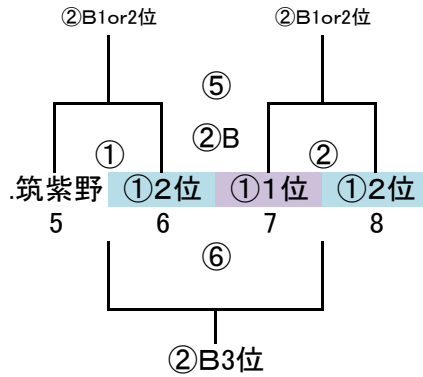

会場・責任チーム 福南 派遣 筑紫野 会場・責任チーム 篠北 派遣 カミーリア

大野城 太宰府南 久山 大利

パディFC 30 32 33 35 36 38 39

12/21(土) 「なまずの郷B」 12/15(日) 「なまずの郷C」

会場・責任チーム 神興 派遣 パディJr 会場・責任チーム 福南 派遣 粕屋

	時間	対戦	R	A1	A2
①	10:00 ~ 10:35	1.8.15 VS 2.9.16	派遣	6.13.20	7.14.21
②	10:40 ~ 11:15	3.10.17 VS 4.11.18	5.12.19	1.8.15	2.9.16
③	11:20 ~ 12:10	5.12.19 VS 6.13.20	7.14.21	3.10.17	4.11.18
④	12:15 ~ 12:50	1.8.15 VS 3.10.17	2.9.16	5.12.19	6.13.20
⑤	12:55 ~ 13:30	2.9.16 VS 4.11.18	派遣	1.8.15	3.10.17
⑥	13:35 ~ 14:25	5.12.19 VS 7.14.21	1.8.15	2.9.16	4.11.18
⑦	14:30 ~ 15:05	1.8.15 VS 4.11.18	3.10.17	5.12.19	7.14.21
⑧	15:10 ~ 15:45	2.9.16 VS 3.10.17	6.13.20	1.8.15	4.11.18
⑨	15:50 ~ 16:40	6.13.20 VS 7.14.21	4.11.18	2.9.16	3.10.17

派遣審判:地区リーグシードの8チーム中 全日2~8位のチーム

地区リーグ △40分(20-10-20)

	時間	対戦	R	A1	A2
①	10:00 ~ 10:50	22.28.34.40 VS 23.29.35.41	25.31.37.43	26.32.38.44	27.33.39.45
②	11:00 ~ 11:50	25.31.37.43 VS 26.32.38.44	派遣	22.28.34.40	23.29.35.41
③	12:00 ~ 12:50	22.28.34.40 VS 24.30.36.42	27.33.39.45	25.31.37.43	26.32.38.44
④	13:00 ~ 13:50	25.31.37.43 VS 27.33.39.45	23.29.35.41	22.28.34.40	24.30.36.42
⑤	14:00 ~ 14:50	23.29.35.41 VS 24.30.36.42	26.32.38.44	25.31.37.43	27.33.39.45
⑥	15:00 ~ 15:50	26.32.38.44 VS 27.33.39.45	派遣	23.29.35.41	24.30.36.42

◎予選ラウンド 32 地区リーグ通過24チーム+シード8チーム  
G-4面 トーナメント×8パート→上位3チーム決勝Tへ進出

※地区リーグ終了後、通過24チームにてパート抽選(会場確保チームは考慮必要)

1/5 (日)「なまずの郷A」

1/5 (日)「なまずの郷B」

1/5 (日)「カブトの森」

1/5 (日)「春日スポセン」

予選ラウンド 40分ゲーム(20-10-20) ※⑤~⑧試合は30分ゲーム(15-5-15)