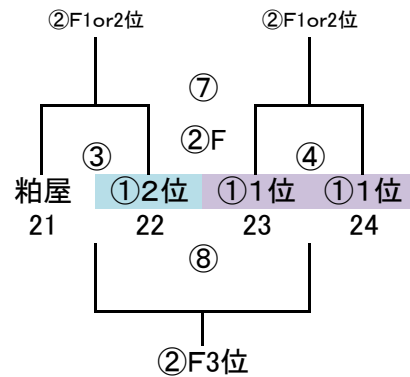

会場・責任チーム 福南 派遣 筑紫野 会場・責任チーム 篠北 派遣 カミーリア

大野城 太宰府南 久山 大利

パディFC 30 32 33 35 36 38 39

12/21(土) 「なまずの郷B」 12/15(日) 「なまずの郷C」

会場・責任チーム 神興 派遣 パディJr 会場・責任チーム 福南 派遣 粕屋

	時間	対戦	R	A1	A2
①	10:00 ~ 10:35	1.8.15 VS 2.9.16	派遣	6.13.20	7.14.21
②	10:40 ~ 11:15	3.10.17 VS 4.11.18	5.12.19	1.8.15	2.9.16
③	11:20 ~ 12:10	5.12.19 VS 6.13.20	7.14.21	3.10.17	4.11.18
④	12:15 ~ 12:50	1.8.15 VS 3.10.17	2.9.16	5.12.19	6.13.20
⑤	12:55 ~ 13:30	2.9.16 VS 4.11.18	派遣	1.8.15	3.10.17
⑥	13:35 ~ 14:25	5.12.19 VS 7.14.21	1.8.15	2.9.16	4.11.18
⑦	14:30 ~ 15:05	1.8.15 VS 4.11.18	3.10.17	5.12.19	7.14.21
⑧	15:10 ~ 15:45	2.9.16 VS 3.10.17	6.13.20	1.8.15	4.11.18
⑨	15:50 ~ 16:40	6.13.20 VS 7.14.21	4.11.18	2.9.16	3.10.17

派遣審判:地区リーグシードの8チーム中 全日2~8位のチーム

地区リーグ △40分(20-10-20)

	時間	対戦	R	A1	A2
①	10:00 ~ 10:50	22.28.34.40 VS 23.29.35.41	25.31.37.43	26.32.38.44	27.33.39.45
②	11:00 ~ 11:50	25.31.37.43 VS 26.32.38.44	派遣	22.28.34.40	23.29.35.41
③	12:00 ~ 12:50	22.28.34.40 VS 24.30.36.42	27.33.39.45	25.31.37.43	26.32.38.44
④	13:00 ~ 13:50	25.31.37.43 VS 27.33.39.45	23.29.35.41	22.28.34.40	24.30.36.42
⑤	14:00 ~ 14:50	23.29.35.41 VS 24.30.36.42	26.32.38.44	25.31.37.43	27.33.39.45
⑥	15:00 ~ 15:50	26.32.38.44 VS 27.33.39.45	派遣	23.29.35.41	24.30.36.42

派遣審判:地区リーグシードの8チーム中 全日2~8位のチーム

全日結果	地区L 21(C9、K6、M6)	予選R 8(C5、M3)	決勝T 24	決勝T 18	中央大会出場	シード
	フォカーナ、ウィザース、リエート、自由ヶ丘、福間、日の里、太宰府SP、CREW、ヴァンペール、BRAVO、森都、仲原、太宰府南、宗像FC、篠栗、宗像CP、大利、湊坂、FC太宰府、原田、二日市、東郷、パディNZ	アメイシャ、フレスト、Jユナ、ライジング、神興、LA那珂川、大野城南、吉木	志免J、粕屋中央、大野城、篠北、河東、久山	小野、惣利、宇美、上西郷	春日E、志免F、福南、須恵、パディFC、アッロロ	花鶴、パディJr、舞の里、筑紫野、宗像C、新宮、粕屋、カミーリア

◎予選ラウンド 32 地区リーグ通過24チーム+シード8チーム  
G-4面 トーナメント×8パート→上位3チーム決勝Tへ進出

※地区リーグ終了後、通過24チームにてパート抽選(会場確保チームは考慮必要)

1/5 (日)「なまずの郷A」

1/5 (日)「なまずの郷B」

1/5 (日)「カブトの森」

1/5 (日)「春日スポセン」

予選ラウンド 40分ゲーム(20-10-20) ※⑤~⑧試合は30分ゲーム(15-5-15)