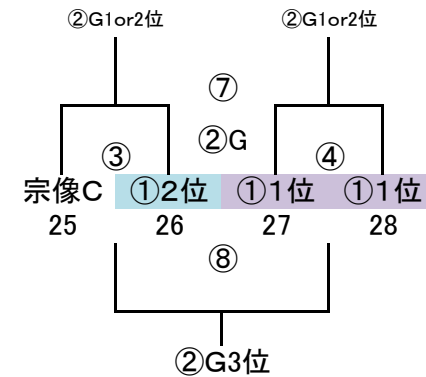

会場・責任チーム 福南 派遣 筑紫野 会場・責任チーム 篠北 派遣 カミーリア

大野城 太宰府南 久山 大利

パディFC 30 32 33 35 36 38 39

12/21(土) 「なまずの郷B」 12/15(日) 「なまずの郷C」

会場・責任チーム 神興 派遣 パディJr 会場・責任チーム 福南 派遣 粕屋

	時間	対戦	R	A1	A2
①	10:00 ~ 10:35	1.8.15 VS 2.9.16	派遣	6.13.20	7.14.21
②	10:40 ~ 11:15	3.10.17 VS 4.11.18	5.12.19	1.8.15	2.9.16
③	11:20 ~ 12:10	5.12.19 VS 6.13.20	7.14.21	3.10.17	4.11.18
④	12:15 ~ 12:50	1.8.15 VS 3.10.17	2.9.16	5.12.19	6.13.20
⑤	12:55 ~ 13:30	2.9.16 VS 4.11.18	派遣	1.8.15	3.10.17
⑥	13:35 ~ 14:25	5.12.19 VS 7.14.21	1.8.15	2.9.16	4.11.18
⑦	14:30 ~ 15:05	1.8.15 VS 4.11.18	3.10.17	5.12.19	7.14.21
⑧	15:10 ~ 15:45	2.9.16 VS 3.10.17	6.13.20	1.8.15	4.11.18
⑨	15:50 ~ 16:40	6.13.20 VS 7.14.21	4.11.18	2.9.16	3.10.17

派遣審判:地区リーグシードの8チーム中 全日2~8位のチーム

地区リーグ △40分(20-10-20)

	時間	対戦	R	A1	A2
①	10:00 ~ 10:50	22.28.34.40 VS 23.29.35.41	25.31.37.43	26.32.38.44	27.33.39.45
②	11:00 ~ 11:50	25.31.37.43 VS 26.32.38.44	派遣	22.28.34.40	23.29.35.41
③	12:00 ~ 12:50	22.28.34.40 VS 24.30.36.42	27.33.39.45	25.31.37.43	26.32.38.44
④	13:00 ~ 13:50	25.31.37.43 VS 27.33.39.45	23.29.35.41	22.28.34.40	24.30.36.42
⑤	14:00 ~ 14:50	23.29.35.41 VS 24.30.36.42	26.32.38.44	25.31.37.43	27.33.39.45
⑥	15:00 ~ 15:50	26.32.38.44 VS 27.33.39.45	派遣	23.29.35.41	24.30.36.42

派遣審判:地区リーグシードの8チーム中 全日2~8位のチーム

全日結果	地区L 21(C9、K6、M6)	予選R 8(C5、M3)	決勝T 24	決勝T 18	中央大会出場	シード
	フォカーナ、ウィザース、リエート、自由ヶ丘、福間、日の里、太宰府SP、CREW、ヴァンペール、BRAVO、森都、仲原、太宰府南、宗像FC、篠栗、宗像CP、大利、湊坂、FC太宰府、原田、二日市、東郷、パディNZ	アメイシャ、フレスト、Jユナ、ライジング、神興、LA那珂川、大野城南、吉木	志免J、粕屋中央、大野城、篠北、河東、久山	小野、惣利、宇美、上西郷	春日E、志免F、福南、須恵、パディFC、アッロロ	花鶴、パディJr、舞の里、筑紫野、宗像C、新宮、粕屋、カミーリア

◎予選ラウンド 32 地区リーグ通過24チーム+シード8チーム  
G-4面 トーナメント×8パート→上位3チーム決勝Tへ進出

※地区リーグ終了後、通過24チームにてパート抽選(会場確保チームは考慮必要)

1/5 (日)「なまずの郷A」

1/5 (日)「なまずの郷B」

1/5 (日)「カブトの森」

1/5 (日)「春日スポセン」

予選ラウンド 40分ゲーム(20-10-20) ※⑤~⑧試合は30分ゲーム(15-5-15)