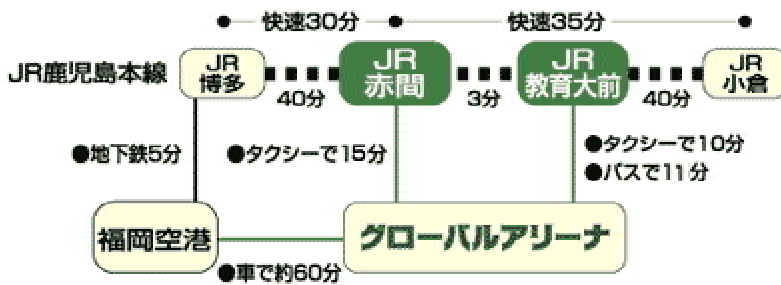

GLOBAL ARENA

福岡県宗像市吉留46-1 TEL0940-33-8400

空港・電車利用

JR博多駅より鹿児島本線にてJR赤間駅下車 タクシーで15分
 JR教育大前駅下車 タクシーで10分 あるいはバスで11分

お車利用

国道3号線富地原交差点より、県道29号線を鞍手方面へ3.5km。
 九州自動車道若宮ICより、県道87号線を岡垣方面へ9km。