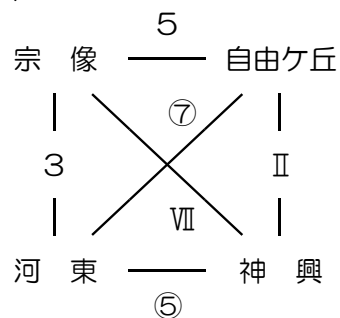

## 宗像杯予選リーグ組合せ（1日目）

Aパート

Bパート

Cパート

Dパート

		Aコート(1~8)		Bコート(①~⑧)		Cコート(I~Ⅷ)	
	時間	対戦	審判	対戦	審判	対戦	審判
①	9:30	ヴァンバール — 森都	宗像	福間 — セントラルJr	Jユナ	セントラルP — 上西郷	河東
②	10:20	東郷 — 福南	福間	日の里 — ライジング	セントラルJr	自由ヶ丘 — 神興	セントラルP
開 会 式							
③	11:30	宗像 — 河東	ライジング	ヴァンバール — Jユナ	神興	セントラルP — 福間	自由ヶ丘
④	12:20	上西郷 — セントラルJr	森都	日の里 — 東郷	ヴァンバール	ライジング — 福南	セントラルP
⑤	13:00	宗像 — 自由ヶ丘	日の里	河東 — 神興	福南	森都 — Jユナ	上西郷
⑥	13:50	福間 — 上西郷	森都	セントラルP — セントラルJr	河東	東郷 — ライジング	Jユナ
⑦	14:30	日の里 — 福南	ヴァンバール	自由ヶ丘 — 河東	ライジング	宗像 — 神興	東郷

の試合のみ40分ゲーム

2試合目終了後速やかに開会式を行う

③試合目は開会式進行次第で変更の可能性あり