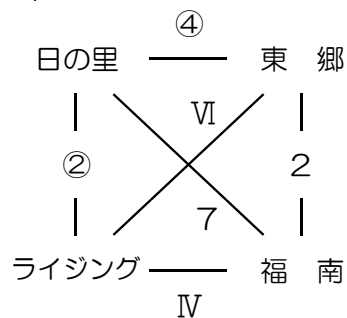

## 宗像杯予選リーグ組合せ（1日目）

Aパート

Bパート

Cパート

Dパート

		Aコート(1~8)		Bコート(①~⑧)		Cコート(I~Ⅷ)	
	時間	対戦	審判	対戦	審判	対戦	審判
①	9:30	ヴァンバール — 森都	宗像	福間 — セントラルJr	Jユナ	セントラルP — 上西郷	河東
②	10:20	東郷 — 福南	福間	日の里 — ライジング	セントラルJr	自由ヶ丘 — 神興	セントラルP
開 会 式							
③	11:30	宗像 — 河東	ライジング	ヴァンバール — Jユナ	神興	セントラルP — 福間	自由ヶ丘
④	12:20	上西郷 — セントラルJr	森都	日の里 — 東郷	ヴァンバール	ライジング — 福南	セントラルP
⑤	13:00	宗像 — 自由ヶ丘	日の里	河東 — 神興	福南	森都 — Jユナ	上西郷
⑥	13:50	福間 — 上西郷	森都	セントラルP — セントラルJr	河東	東郷 — ライジング	Jユナ
⑦	14:30	日の里 — 福南	ヴァンバール	自由ヶ丘 — 河東	ライジング	宗像 — 神興	東郷

の試合のみ40分ゲーム

2試合目終了後速やかに開会式を行う

③試合目は開会式進行次第で変更の可能性あり