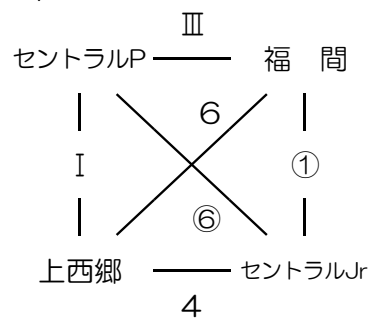

## 宗像杯予選リーグ組合せ（1日目）

Aパート

Bパート

Cパート

Dパート

		Aコート(1~8)		Bコート(①~⑧)		Cコート(I~Ⅷ)	
	時間	対戦	審判	対戦	審判	対戦	審判
①	9:30	ヴァンバール — 森都	宗像	福間 — セントラルJr	Jユナ	セントラルP — 上西郷	河東
②	10:20	東郷 — 福南	福間	日の里 — ライジング	セントラルJr	自由ヶ丘 — 神興	セントラルP
開 会 式							
③	11:30	宗像 — 河東	ライジング	ヴァンバール — Jユナ	神興	セントラルP — 福間	自由ヶ丘
④	12:20	上西郷 — セントラルJr	森都	日の里 — 東郷	ヴァンバール	ライジング — 福南	セントラルP
⑤	13:00	宗像 — 自由ヶ丘	日の里	河東 — 神興	福南	森都 — Jユナ	上西郷
⑥	13:50	福間 — 上西郷	森都	セントラルP — セントラルJr	河東	東郷 — ライジング	Jユナ
⑦	14:30	日の里 — 福南	ヴァンバール	自由ヶ丘 — 河東	ライジング	宗像 — 神興	東郷

の試合のみ40分ゲーム

2試合目終了後速やかに開会式を行う

③試合目は開会式進行次第で変更の可能性あり