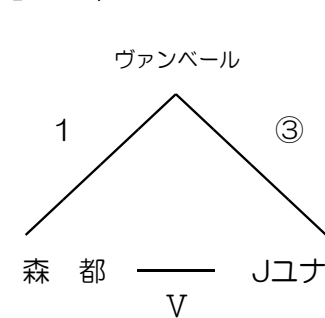

## 宗像杯予選リーグ組合せ（1日目）

Aパート

Bパート

Cパート

Dパート

		Aコート(1~8)		Bコート(①~⑧)		Cコート(I~Ⅷ)	
	時間	対戦	審判	対戦	審判	対戦	審判
①	9:30	ヴァンバール — 森都	宗像	福間 — セントラルJr	Jユナ	セントラルP — 上西郷	河東
②	10:20	東郷 — 福南	福間	日の里 — ライジング	セントラルJr	自由ヶ丘 — 神興	セントラルP
開 会 式							
③	11:30	宗像 — 河東	ライジング	ヴァンバール — Jユナ	神興	セントラルP — 福間	自由ヶ丘
④	12:20	上西郷 — セントラルJr	森都	日の里 — 東郷	ヴァンバール	ライジング — 福南	セントラルP
⑤	13:00	宗像 — 自由ヶ丘	日の里	河東 — 神興	福南	森都 — Jユナ	上西郷
⑥	13:50	福間 — 上西郷	森都	セントラルP — セントラルJr	河東	東郷 — ライジング	Jユナ
⑦	14:30	日の里 — 福南	ヴァンバール	自由ヶ丘 — 河東	ライジング	宗像 — 神興	東郷

の試合のみ40分ゲーム

2試合目終了後速やかに開会式を行う

③試合目は開会式進行次第で変更の可能性あり