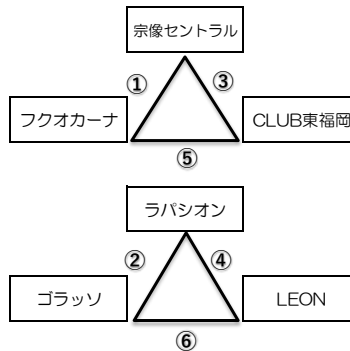

※試合時間30-5-30、審判相互

\*時間が押さないようにご協力をお願いします。

U-13会場							
試合番号	開始時間	陸上競技場					
①	10:00	宗像セントラル	VS	フクオカーナ		VS	
②	11:10	ラバシオン	VS	ゴラッソ		VS	
③	12:20	宗像セントラル	VS	CLUB東福岡		VS	
④	13:30	ラバシオン	VS	LEON		VS	
⑤	14:40	フクオカーナ	VS	CLUB東福岡		VS	
⑥	15:50	ゴラッソ	VS	LEON		VS	

※試合時間25-5-25、審判相互

\*時間が押さないようにご協力をお願いします。