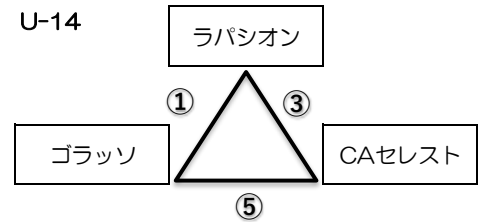

GAサッカーフェスティバル2020 4月3日（金）スケジュール

U-15

U-15・14会場							
試合番号	開始時間	フィールドA (U-15)			フィールドB (U-14)		
①	10:00	ラパシオン	VS	フクオカーナ	ラパシオン	VS	ゴラッソ
②	11:10	CAセレスト	VS	ゴラッソ		VS	
③	12:20		VS		ラパシオン	VS	CAセレスト
④	13:30	ラパシオン	VS	CAセレスト		VS	
⑤	14:40	フクオカーナ	VS	ゴラッソ	ゴラッソ	VS	CAセレスト
⑥	15:50		VS			VS	

※試合時間30-5-30、審判相互

*時間が押さないようにご協力をお願いします。

ラパシオン	①	フクオカーナ
④		⑤
CAセレスト	②	ゴラッソ

U-14

U-13会場							
試合番号	開始時間	陸上競技場 (U-13)					
①	10:00	ゴラッソ	VS	CLUB東福岡		VS	
②	11:10	フクオカーナ	VS	ラパシオン		VS	
③	12:20		VS			VS	
④	13:30	ゴラッソ	VS	フクオカーナ		VS	
⑤	14:40	CLUB東福岡	VS	ラパシオン		VS	
⑥	15:50		VS			VS	

※試合時間25-5-25、審判相互

*時間が押さないようにご協力をお願いします。

ゴラッソ	①	CLUB東福岡
④		⑤
フクオカーナ	②	ラパシオン