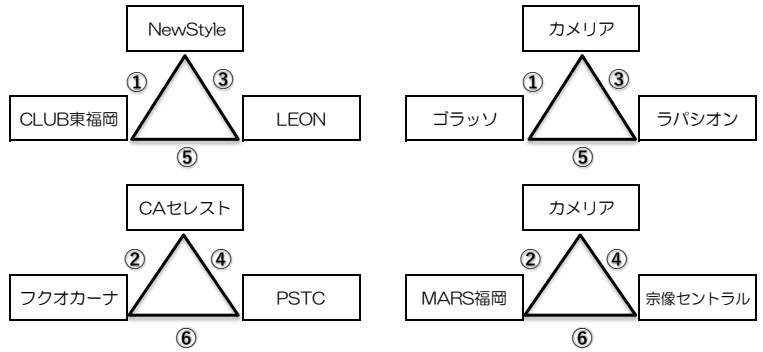

GAサッカーフェスティバル2020 4月4日（土）スケジュール

U-15会場							
試合番号	開始時間	スタジアム			フィールドA		
①	10:00	NewStyle	VS	CLUB東福岡	カメラア	VS	ゴラッソ
②	11:10	CAセレスト	VS	フクオカーナ	カメラア	VS	MARS福岡
③	12:20	NewStyle	VS	LEON	カメラア	VS	ラバシオン
④	13:30	CAセレスト	VS	PSTC	カメラア	VS	宗像セントラル
⑤	14:40	CLUB東福岡	VS	LEON	ゴラッソ	VS	ラバシオン
⑥	15:50	フクオカーナ	VS	PSTC	MARS福岡	VS	宗像セントラル

※試合時間30-5-30、審判相互

*時間が押さないようにご協力をお願いします。

U-14会場							
試合番号	開始時間	フィールドB			フィールドC		
①	10:00	ラバシオン	VS	MARS福岡	NewStyle	VS	カメラア
②	11:10	カメラア	VS	ゴラッソ	宗像セントラル	VS	LEON
③	12:20		VS			VS	
④	13:30	ラバシオン	VS	カメラア	NewStyle	VS	宗像セントラル
⑤	14:40	MARS福岡	VS	ゴラッソ	カメラア	VS	LEON
⑥	15:50		VS			VS	

※試合時間30-5-30、審判相互

*時間が押さないようにご協力をお願いします。